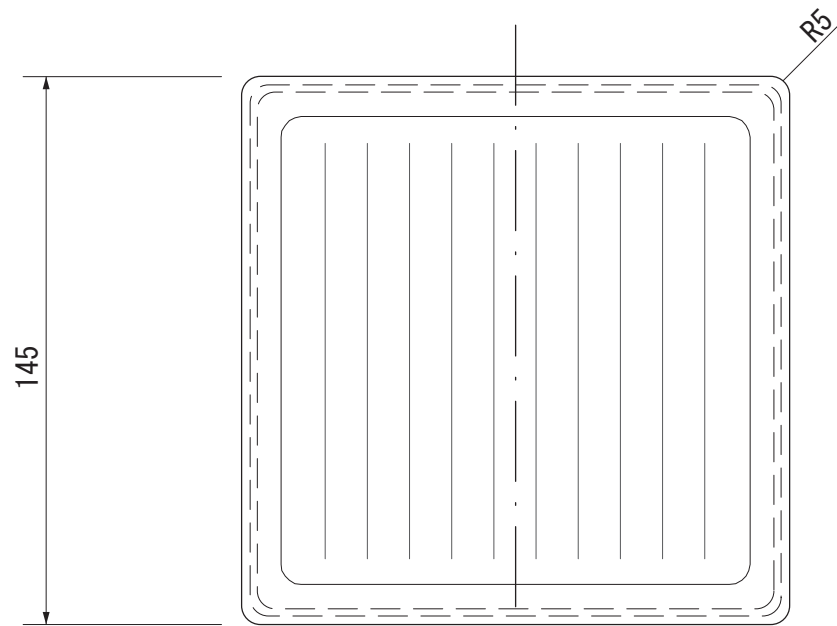

【上面図】

【正面図】

【側面図】

【背面図】

寸法数値：mm表記  
寸法公差：±0.5mm

備考欄	③	2013.5.1	消費電力／約0.2W	日付	2013年 5月 1日			品番	CB-J6W/D/B
	②	2013.5.1	材質／ガラス	製図	検図	承認	図番 尺度	品名	カクテルブロック 145角 クロス
	①	2013.5.1	重量／1.9kg	垣端	真鍋	古澤			
	符号	日付	記事					1:2	