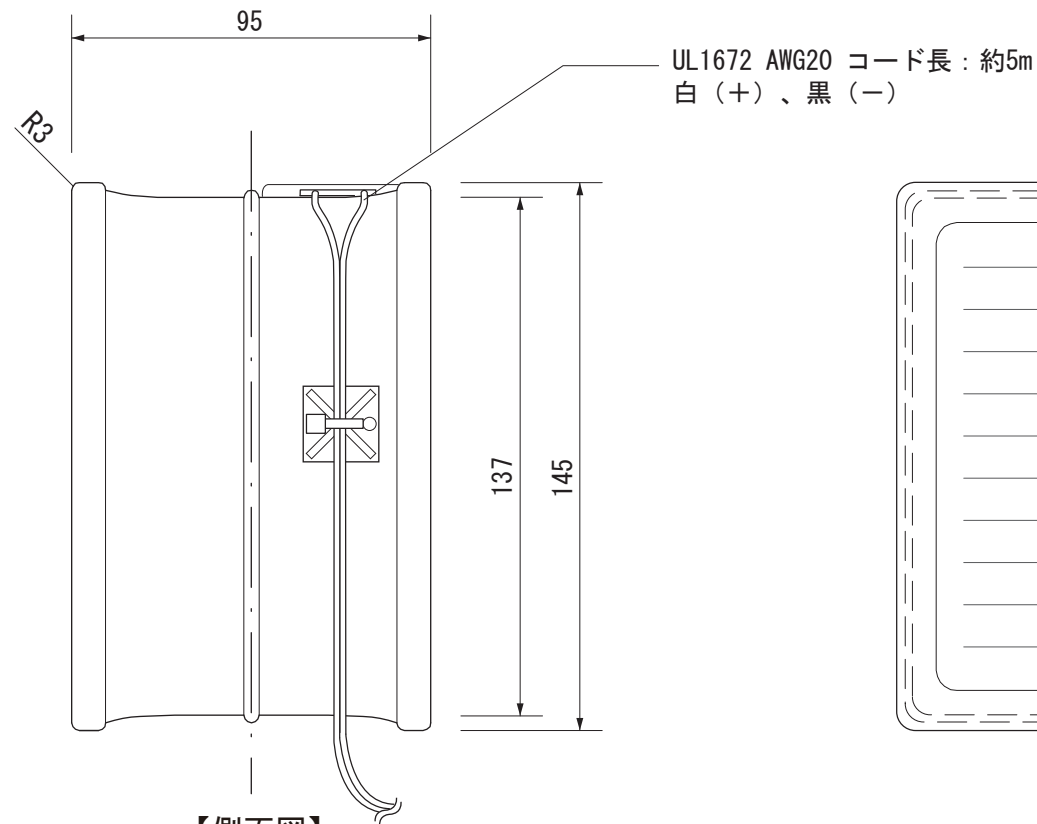

【上面図】

【正面図】

【側面図】

【背面図】

寸法数値：mm表記  
寸法公差：±0.5mm

備考欄	③	2013.5.1	消費電力／約0.2W	日付	2013年 5月 1日			品番	CB-J6W/D/B
	②	2013.5.1	材質／ガラス	製図	検図	承認	図番 尺度	品名	カクテルブロック 145角 クロス
	①	2013.5.1	重量／1.9kg	垣端	真鍋	古澤			
	符号	日付	記事					1:2	