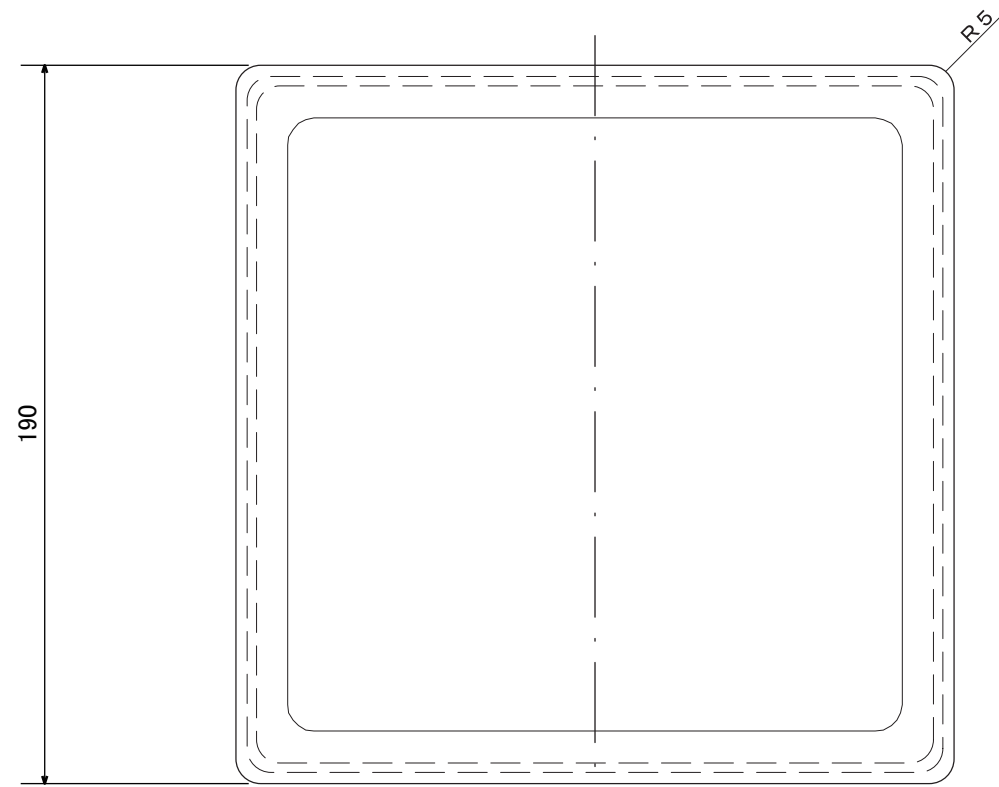

【上面図】

【正面図】

【側面図】

寸法数値：mm表記

備考欄	③	2013. 5. 1	消費電力／約0.2W	日付	2013 年 5 月 1 日			品番	CB-J9W/D/B
	②	2013. 5. 1	材質／本体：ガラス	製図	検図	承認	図番 尺度	品名	カクテルブロック たまゆら190 共通
	①	2013. 5. 1	重量／約2.8kg	垣端	真鍋	古澤			
	符号	日付	記事					1 : 2	