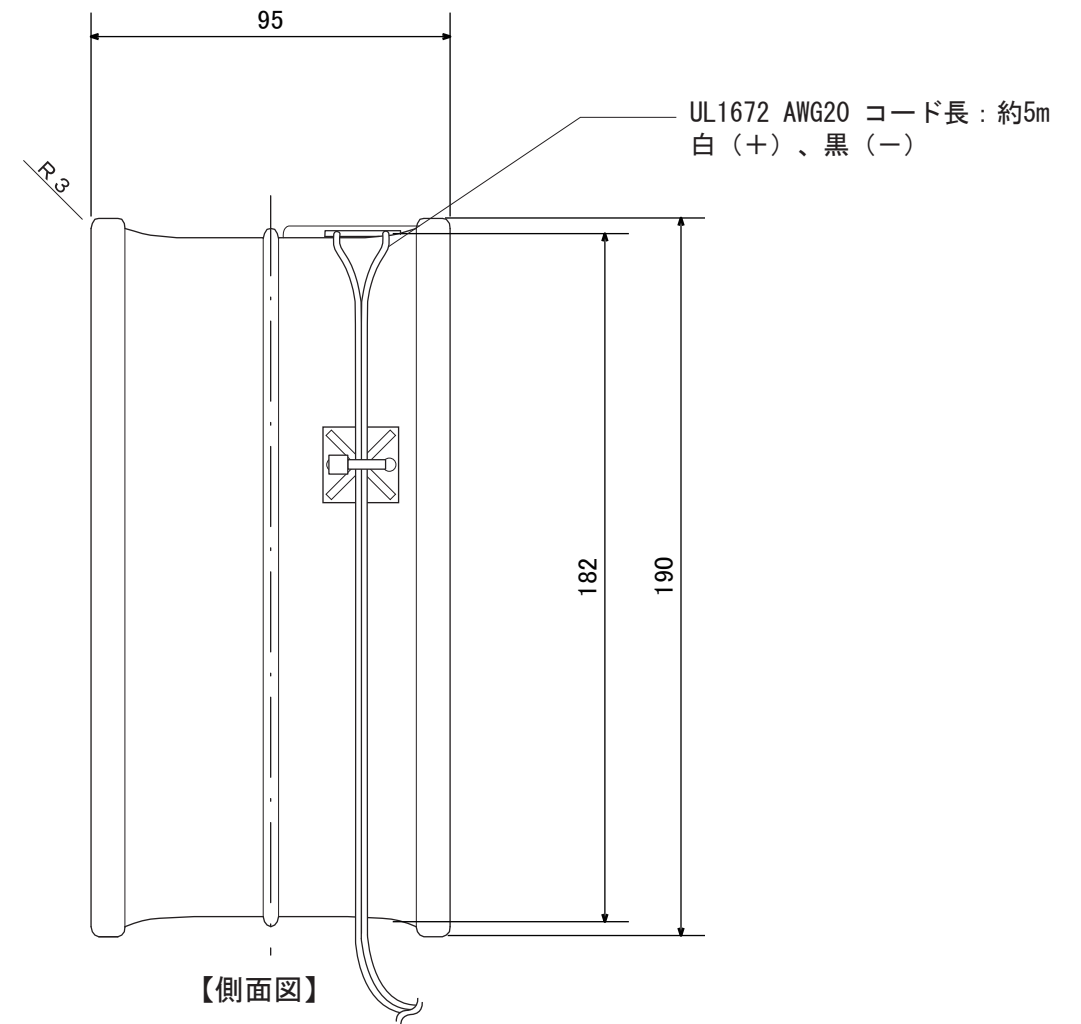

【上面図】

【正面図】

【側面図】

寸法数値：mm表記

備考欄	③	2013. 5. 1	消費電力／約0.2W	日付	2013 年 5 月 1 日			品番	CB-J9W/D/B
	②	2013. 5. 1	材質／本体：ガラス	製図	検図	承認	図番 尺度	品名	カクテルブロック たまゆら190 共通
	①	2013. 5. 1	重量／約2.8kg	垣端	真鍋	古澤			
	符号	日付	記事					1 : 2	