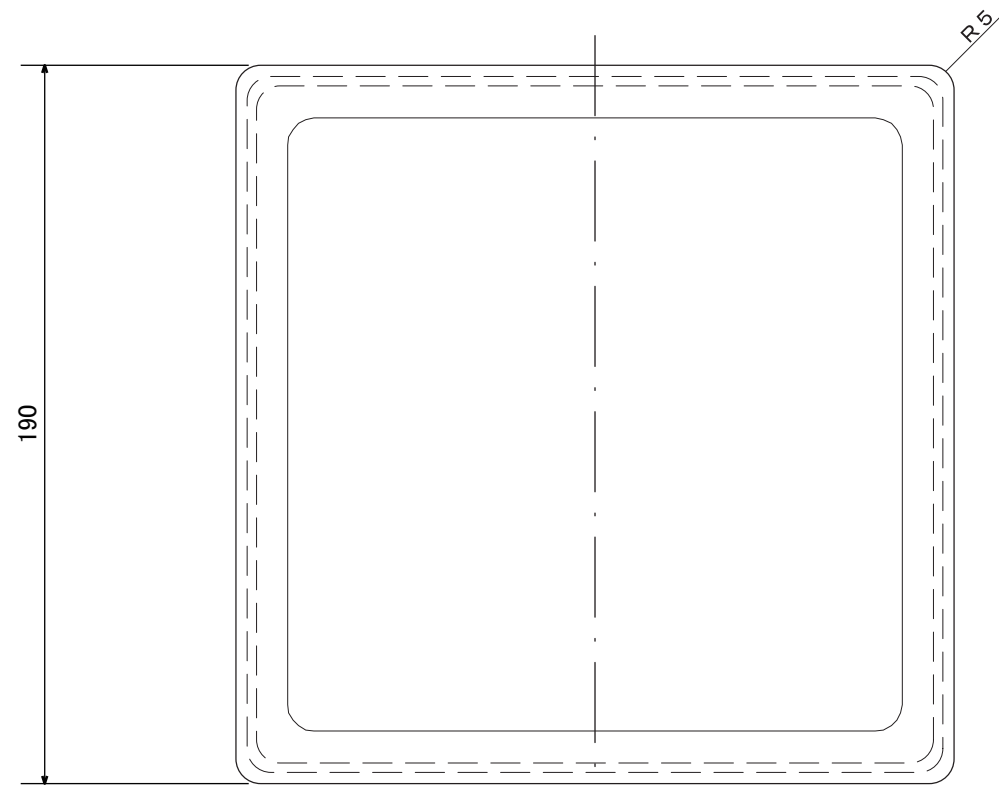

【上面図】

【正面図】

【側面図】

寸法数値：mm表記

備 考 欄	③	2013. 5. 1	消費電力／約0.2W	日付	2013 年 5 月 1 日			品番	CB-J9W/D/B
	②	2013. 5. 1	材質／本体：ガラス	製図	検図	承認	図 番 尺 度	品 名	カクテルブロック たまゆら190 共通
	①	2013. 5. 1	重量／約2.8kg	垣端	真鍋	古澤			
	符号	日付	記事						