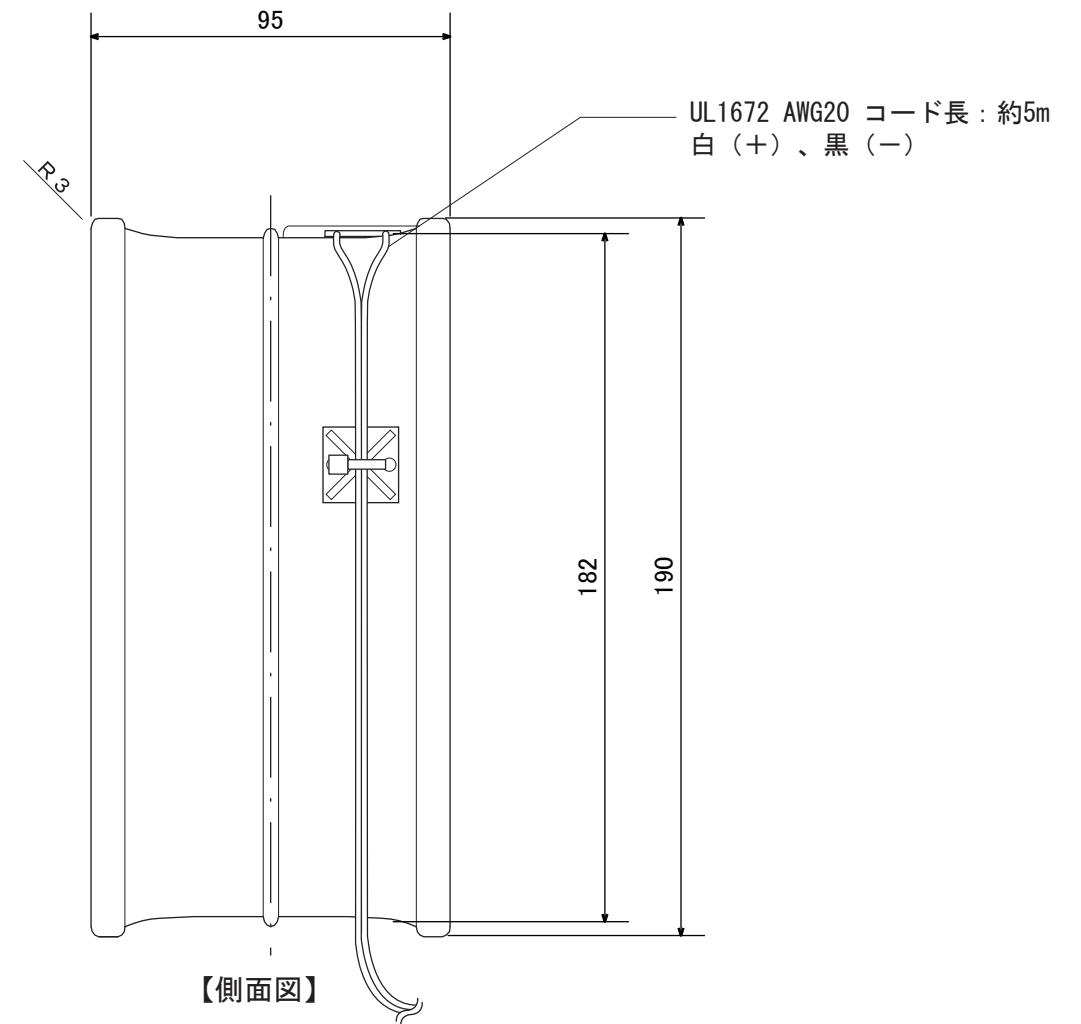

【上面図】

【正面図】

【側面図】

寸法数値：mm表記

備 考 欄	③	2013. 5. 1	消費電力／約0.2W	日付	2013 年 5 月 1 日			品番	CB-J9W/D/B
	②	2013. 5. 1	材質／本体：ガラス	製図	検図	承認	図 番 尺 度	品 名	カクテルブロック たまゆら190 共通
	①	2013. 5. 1	重量／約2.8kg	垣端	真鍋	古澤			
	符号	日付	記事						