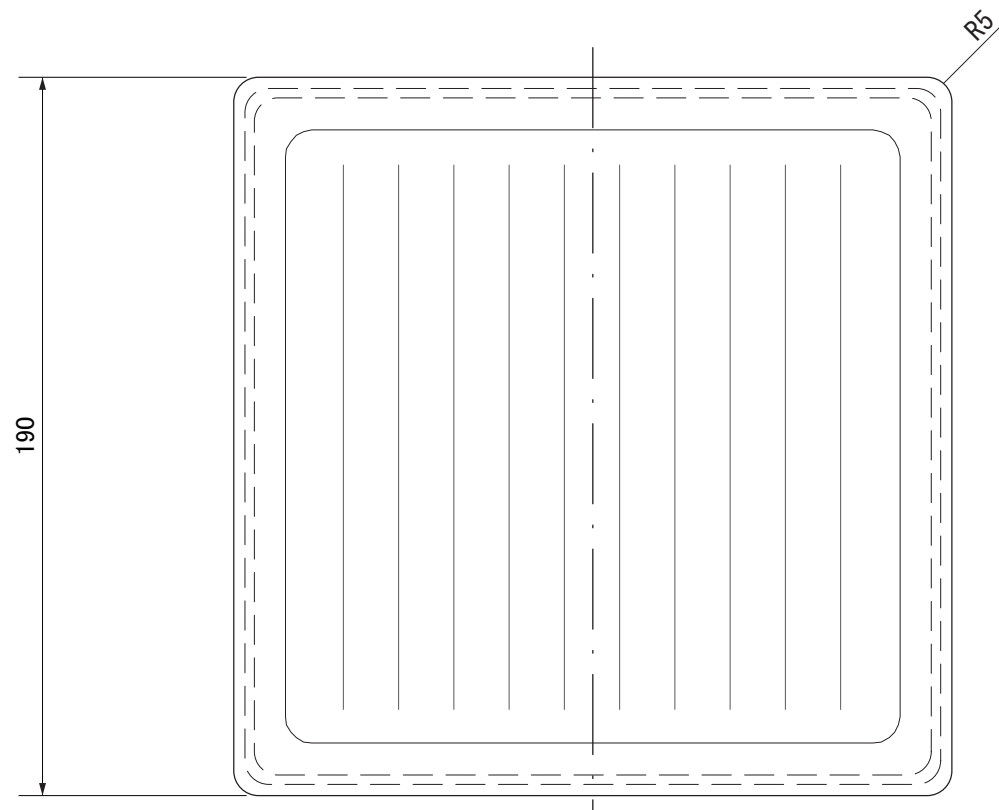

【上面図】

【正面図】

【側面図】

【背面図】

寸法数値：mm表記  
寸法公差：±0.5mm

備 考 欄	③	2013.5.1	消費電力／約0.2W	日付	2013年 5月 1日			品番	DCB-02/03/04/09
	②	2013.5.1	材質／本体：ガラス	製図	検図	承認	図番 尺度	品名	De-signカクテルブロック 190角 共通
	①	2013.5.1	重量／約2.8kg	垣端	真鍋	古澤			
	符号	日付	記事						