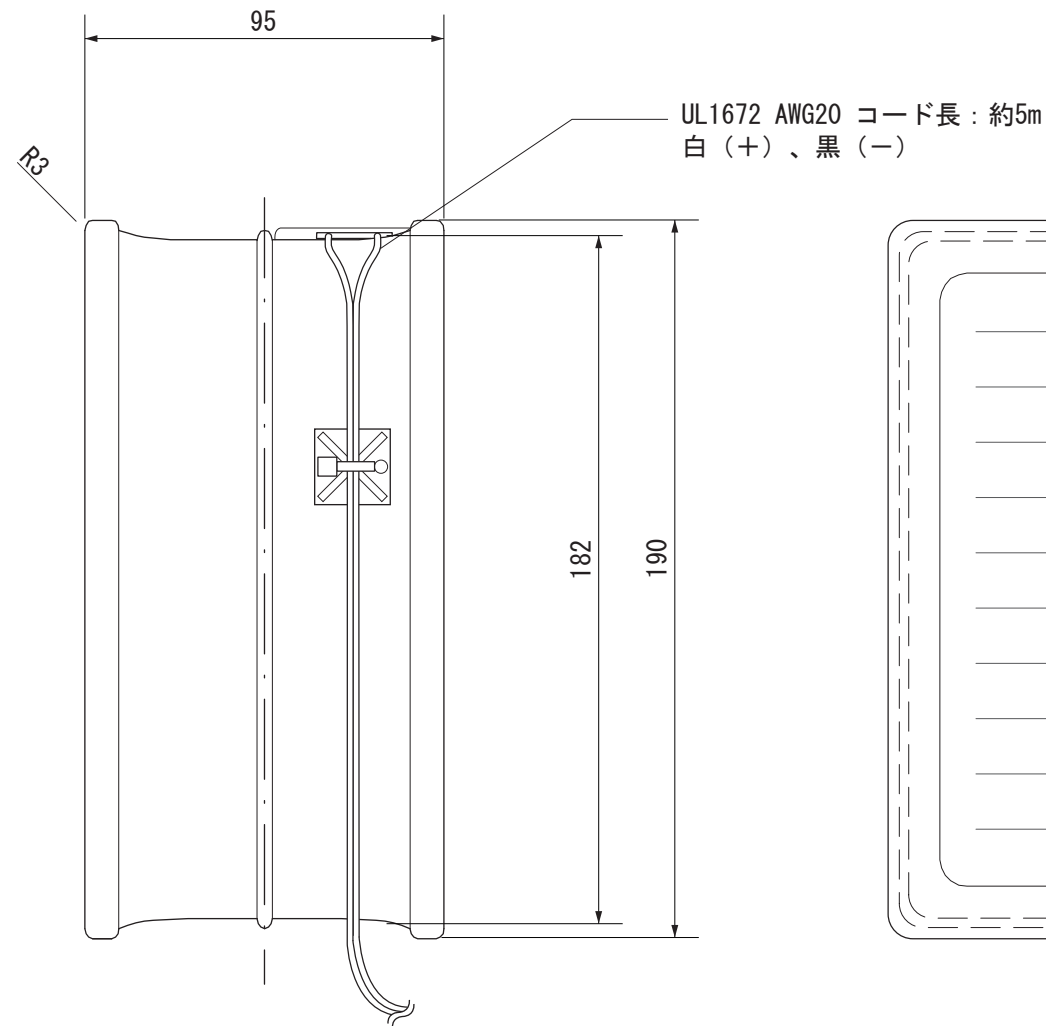

【上面図】

【正面図】

【側面図】

【背面図】

寸法数値：mm表記  
寸法公差：±0.5mm

備 考 欄	③	2013.5.1	消費電力／約0.2W	日付	2013年 5月 1日			品番	DCB-02/03/04/09
	②	2013.5.1	材質／本体：ガラス	製図	検図	承認	図番 尺度	品名	De-signカクテルブロック 190角 共通
	①	2013.5.1	重量／約2.8kg	垣端	真鍋	古澤			
	符号	日付	記事						