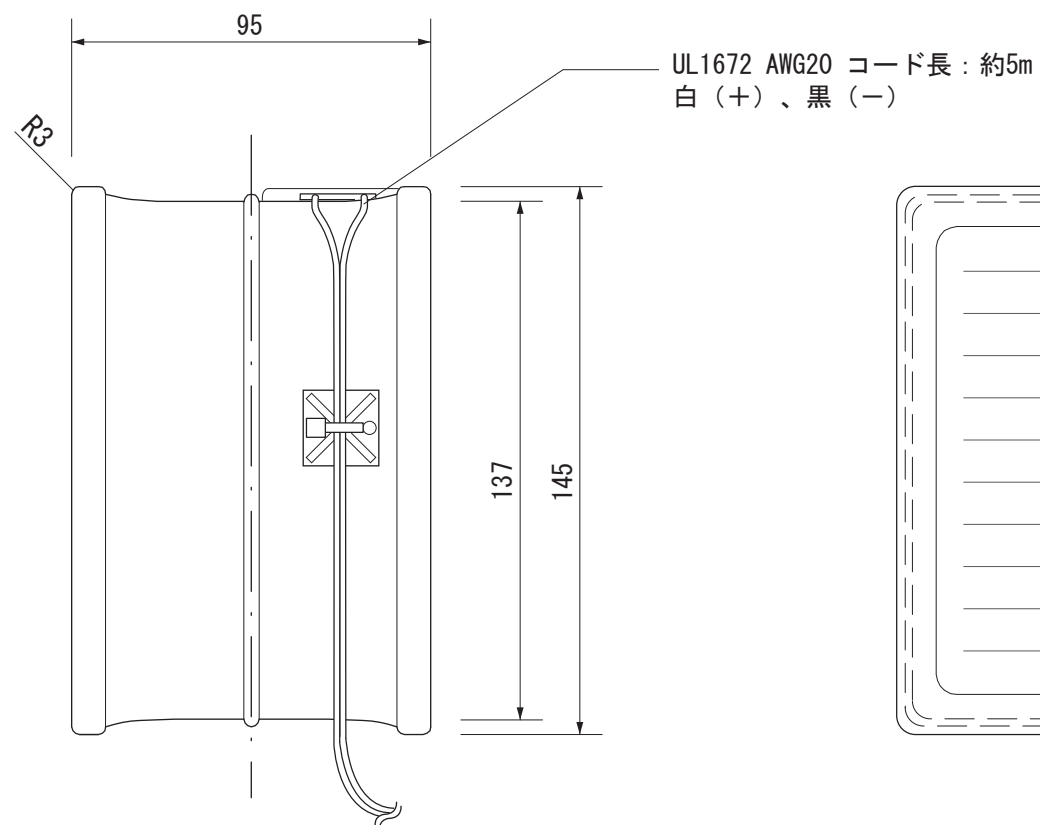

【上面図】

【正面図】

【側面図】

【背面図】

寸法数値：mm表記  
寸法公差：±0.5mm

備 考 欄	③	2013. 5. 1	消費電力／約0.2W	日付	2013 年 5 月 1 日				品番	DCB-06/07/08/10	
	②	2013. 5. 1	材質／ガラス	製図	検図	承認	図番	品名	De-signカクテルブロック 145角 共通		
	①	2013. 5. 1	重量／1.9kg	垣端	真鍋	古澤	尺度				1 : 2
	符号	日付	記事								