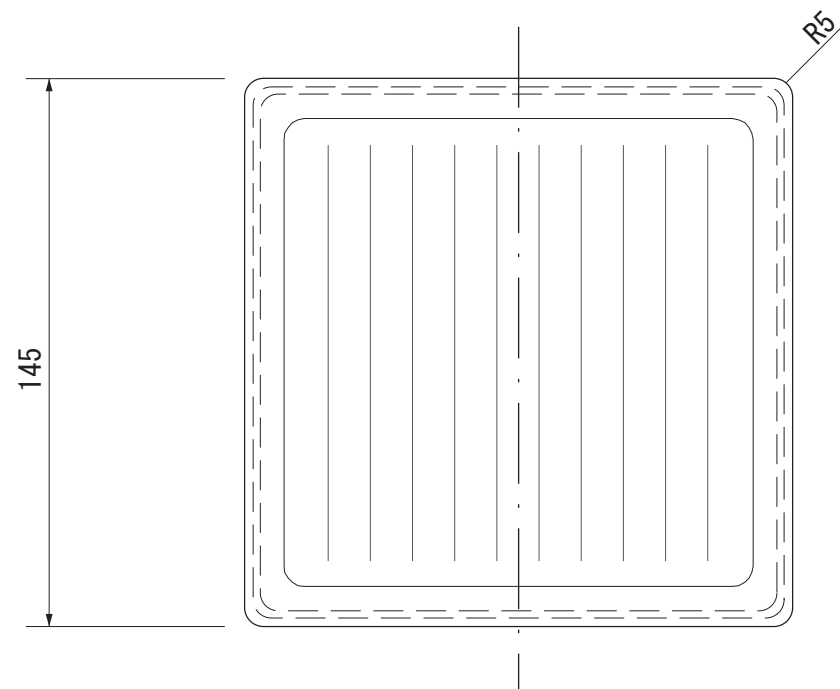

【上面図】

【正面図】

【側面図】

【背面図】

寸法数値：mm表記  
寸法公差：±0.5mm

備 考 欄	③	2013. 5. 1	消費電力／約0.2W	日付	2013 年 5 月 1 日				品番	DCB-06/07/08/10	
	②	2013. 5. 1	材質／ガラス	製図	検図	承認	図番	品名	De-signカクテルブロック 145角 共通		
	①	2013. 5. 1	重量／1.9kg	垣端	真鍋	古澤	尺度				1 : 2
	符号	日付	記事								