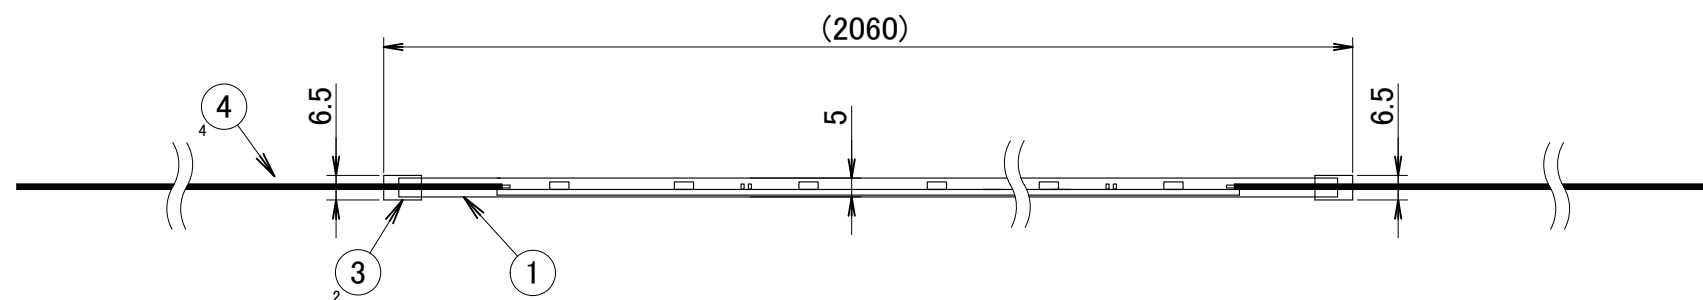

1		2		3	4	5	6	7	8
No.	部品名	個数	材質						
1	カバー	1	シリコンゴム(透明)						
2	LED	60	-						
3	エンドキャップ	2	シリコンゴム(透明)						
4	配線	4	VCTF						
5	レール	1	PVC						

■フレキシブルLEDバー用レール

■フレキシブルLEDバー

		名前 / NAME		消費電力 / POWER CONSUMPTION		品番 / PART NO.	
		検認	原	約1.4W		HAC-W22T	
		検認	小林	光源 / LIGHT		色 / COLOR	
		設計	小林	モジュール: 白色		-	
		製図	岩下	重量 / WEIGHT		品名 / DRAWING NAME	
NO.		改定履歴 / REVISION HISTORY		日付		日付	
		2019/5/8		投影法 / PROJECTION		尺度 / SCALE	
				1 : 2		DiGiTEC® TAKASHI DIGITEC CO., LTD.	
						1/1	