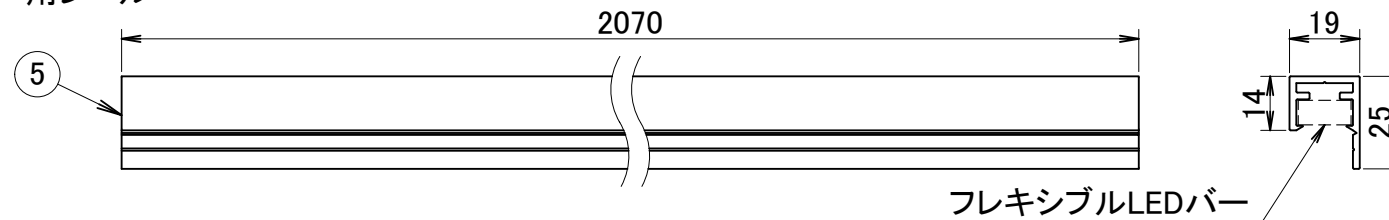

1		2		3	4	5	6	7	8
No.	部品名	個数	材質						
1	カバー	1	シリコンゴム(透明)						
2	LED	60	-						
3	エンドキャップ	2	シリコンゴム(透明)						
4	配線	4	VCTF						
5	レール	1	PVC						

■フレキシブルLEDバー用レール

■フレキシブルLEDバー

		名前 / NAME		消費電力 / POWER CONSUMPTION		品番 / PART NO.	
		検認	原	約1.4W		HAC-W22T	
		検認	小林	光源 / LIGHT		色 / COLOR	
		設計	小林	モジュール: 白色		-	
		製図	岩下	重量 / WEIGHT		品名 / DRAWING NAME	
NO.		改定履歴 / REVISION HISTORY		日付		日付	
		2019/5/8		投影法 / PROJECTION		尺度 / SCALE	
				1 : 2		DiGiTEC® TAKASHI DIGITEC CO., LTD.	
						1/1	