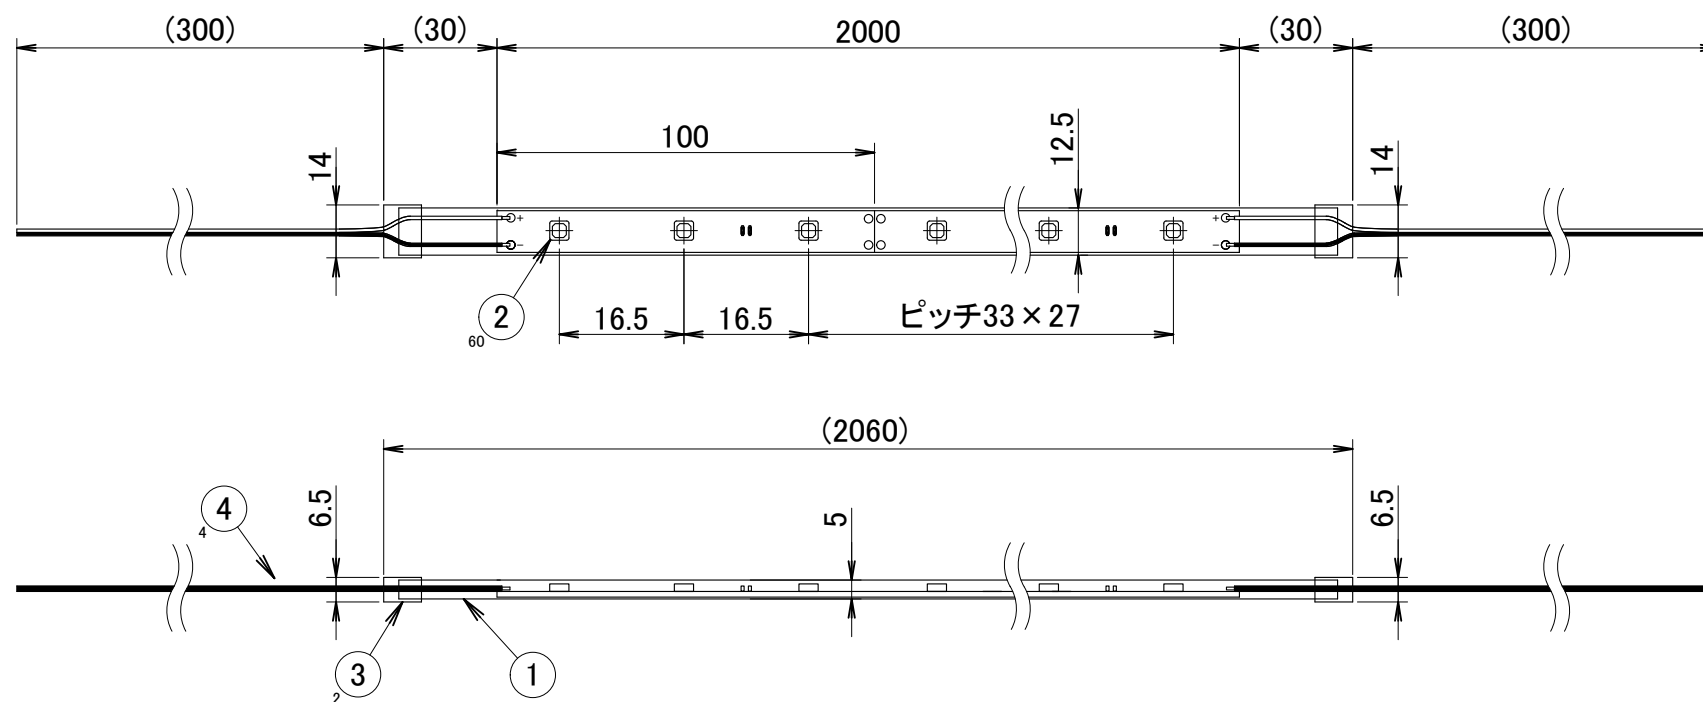

1		2		3	4	5	6	7	8
No.	部品名	個数	材質						
1	カバー	1	シリコンゴム(透明)						
2	LED	60	-						
3	エンドキャップ	2	シリコンゴム(透明)						
4	配線	4	VCTF						
5	レール	1	PVC						

■フレキシブルLEDバー用レール

■フレキシブルLEDバー

		名前 / NAME		消費電力 / POWER CONSUMPTION		品番 / PART NO.	
		検認	原	約1.4W		HAC-W22T	
		検認	小林	光源 / LIGHT		色 / COLOR	
		設計	小林	モジュール: 白色		-	
		製図	岩下	重量 / WEIGHT		品名 / DRAWING NAME	
NO.		改定履歴 / REVISION HISTORY		日付		日付	
		2019/5/8		投影法 / PROJECTION		尺度 / SCALE	
				1 : 2		DiGiTEC® TAKASHI DIGITEC CO., LTD.	
						1/1	