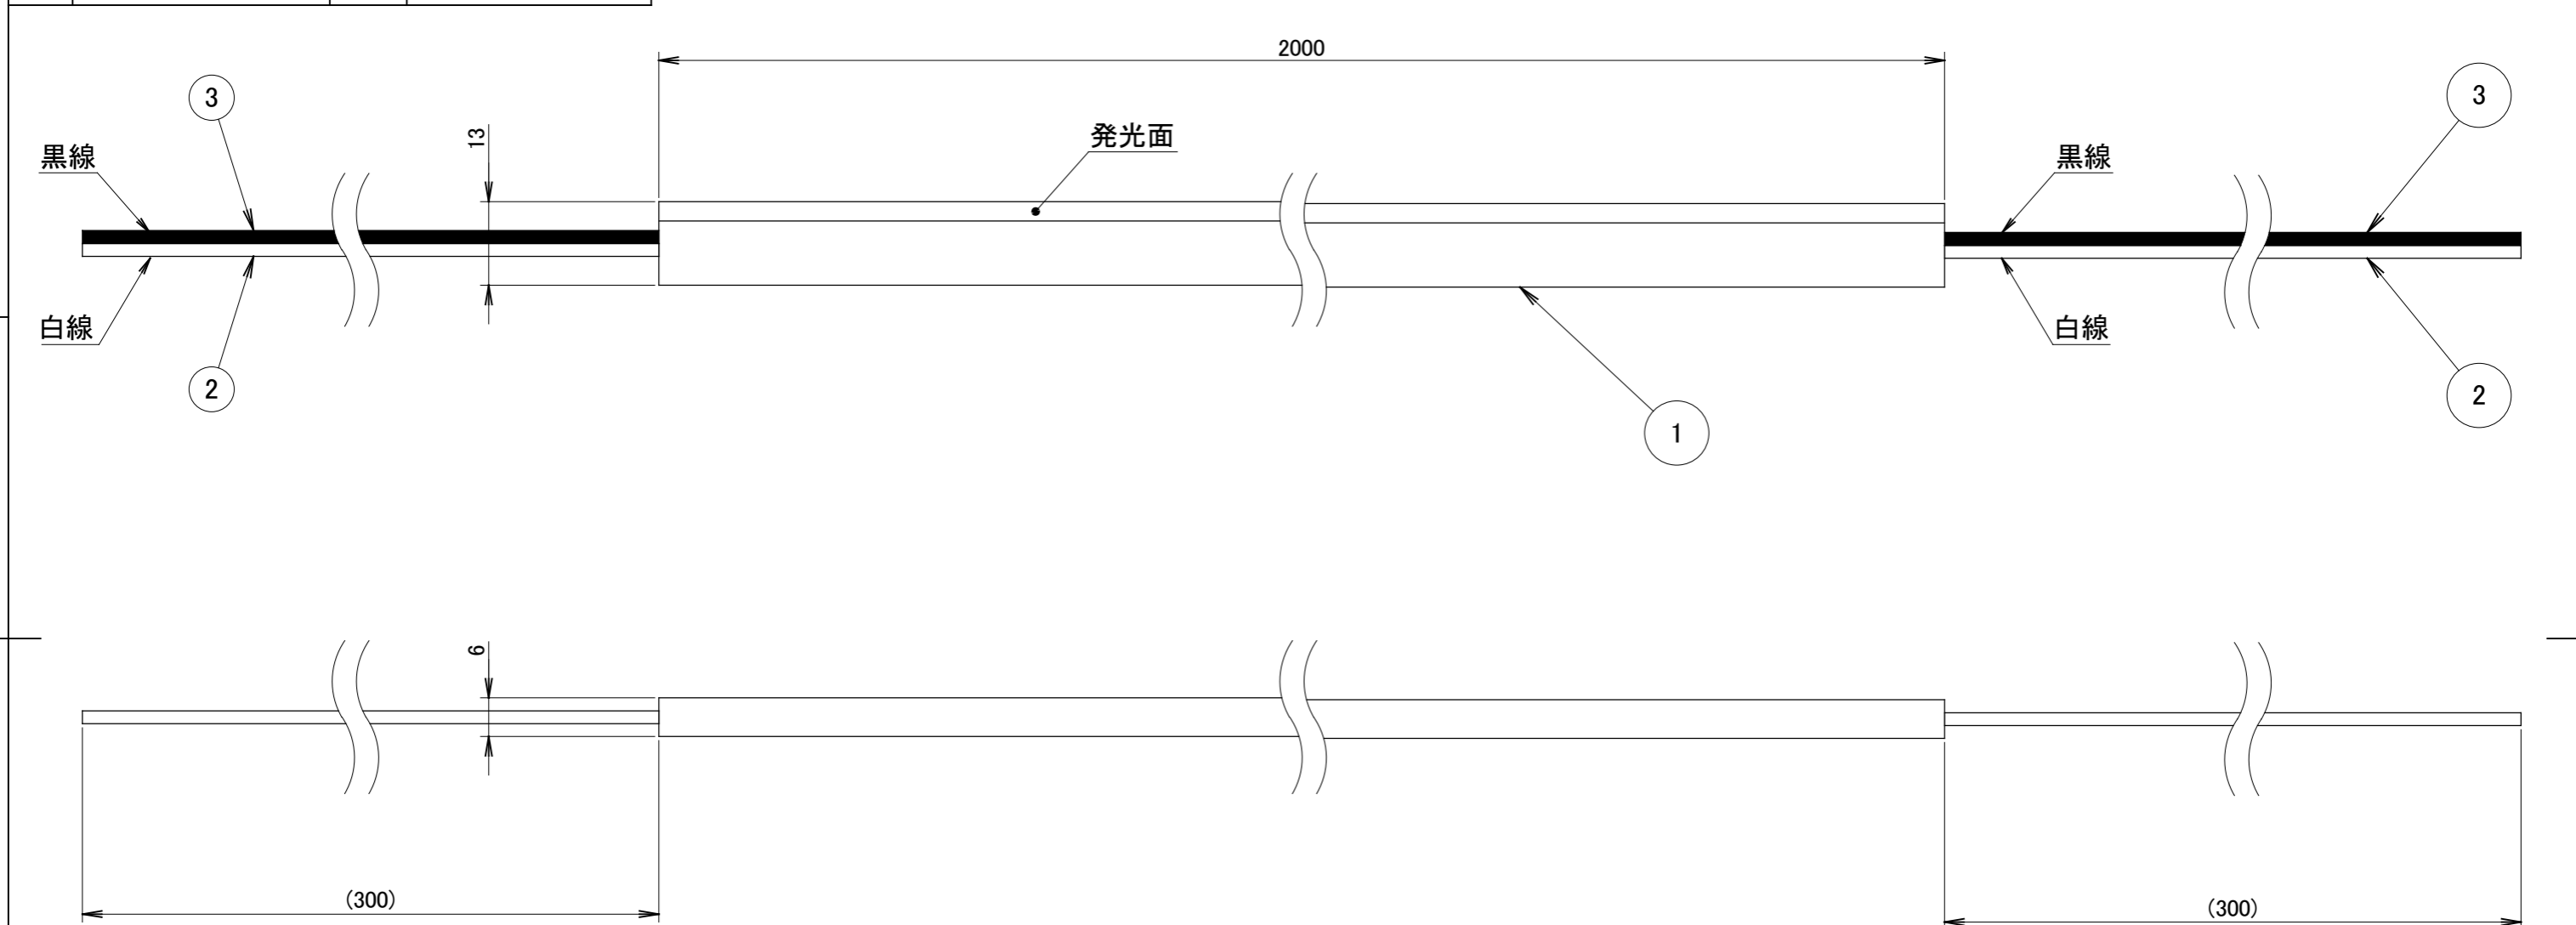

1		2		3	4	5	6	7	8
No.	部品名	個数	材質						
1	本体	1	シリコン						
2	配線	2	PVC 白						
3	配線	2	PVC 黒						

コード長: 約0.3m

		名前 / NAME		消費電力 / POWER CONSUMPTION		品番 / PART NO.	
		検認	原	電球色/白色: 約7.2W		HAC-D/W62T	
				光源 / LIGHT		色 / COLOR	
		検認	小林	モジュール: 電球色/白色		-	
				重量 / WEIGHT		品名 / DRAWING NAME	
		設計	岩下	約0.2kg		ドットレスLEDバー 24V 2000	
		製図	岩下	投影法 / PROJECTION		尺度 / SCALE	
NO.	改定履歴 / REVISION HISTORY	日付	名前 / NAME	日付	2022/02/16		

1 : 1

1/1

1	2	3	4	5	6	7	8
---	---	---	---	---	---	---	---