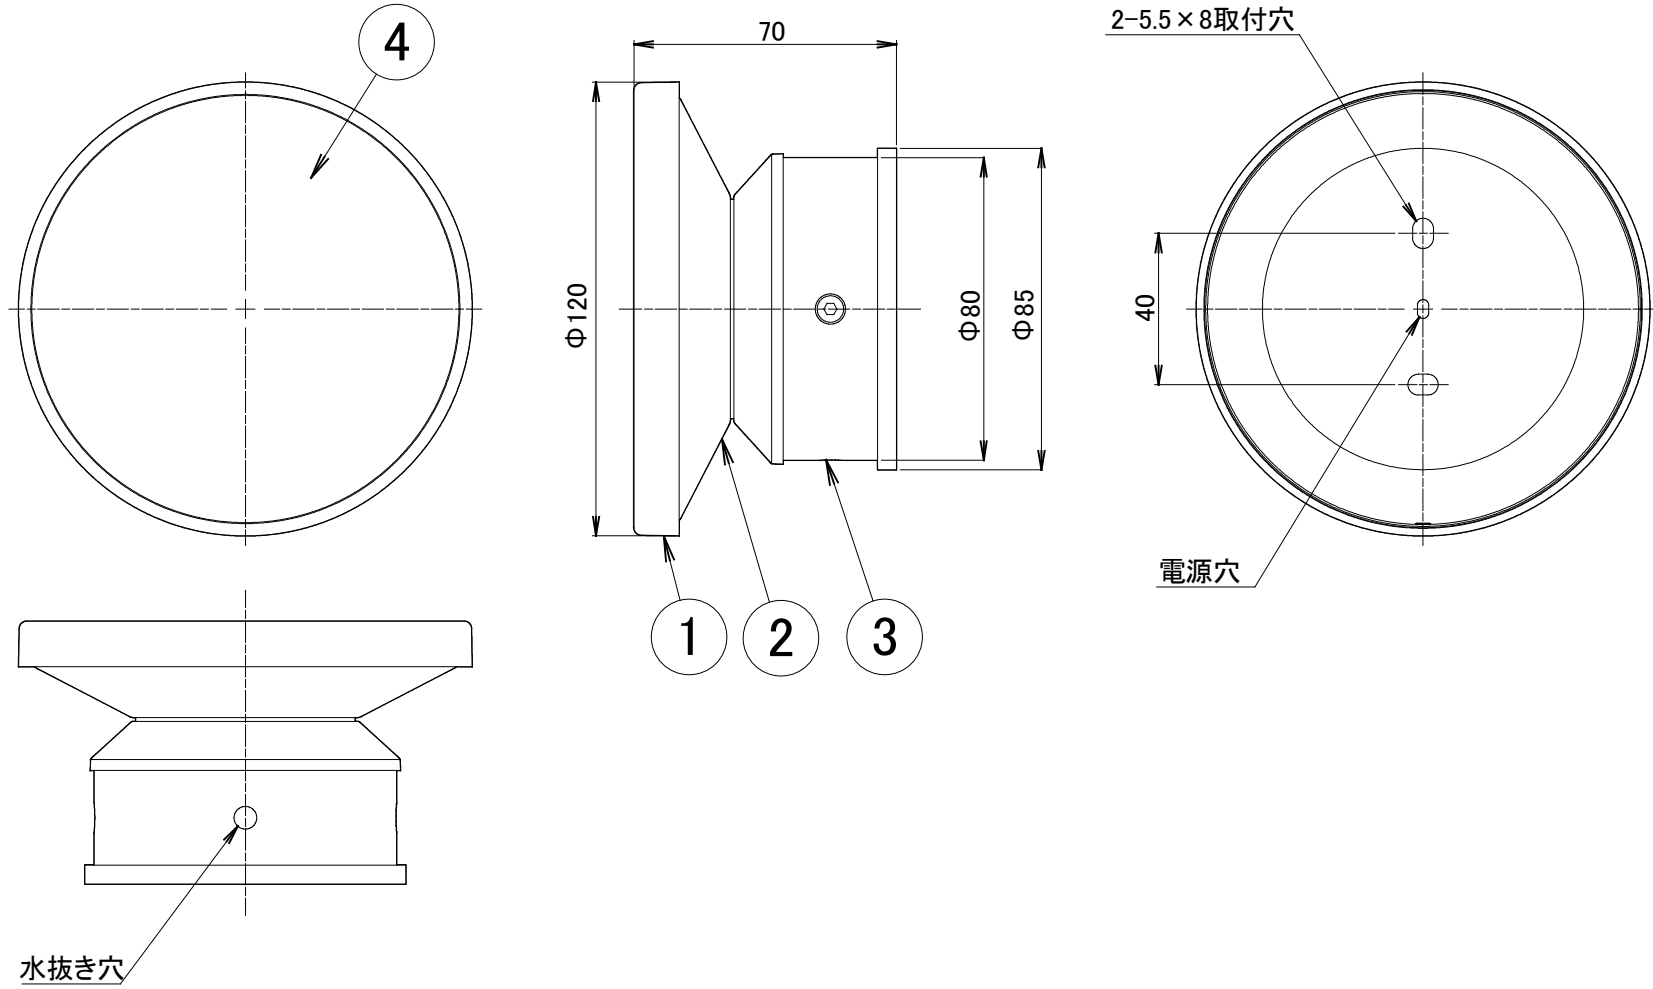

	1	2	3	4	5	6	7	8
A	No.	部品名	個数	材質				
	1	フレーム	1	アルミ				
	2	LEDカバー	1	アクリル				
	3	本体	1	アルミ				
	4	飾り板	1	アルミ				

<飾板部>
 シート貼り: レッドウッド/焼/ダークパイン/シャインステンレス
 塗装: シルバー/グレイッシュゴールド

				名前 / NAME		消費電力 / POWER CONSUMPTION		品番 / PART NO.		
				検認	原	3.4W		HBA-D17A/Y/P/X HBA-D21S/G		
				検認	小林	光源 / LIGHT		色 / COLOR		
				設計	小林	モジュール: 電球色		レッドウッド/焼/ダークパイン/シャインステンレス シルバー/グレイッシュゴールド		
						重量 / WEIGHT		品名 / DRAWING NAME		
						約0.4kg		エバーアートウォールライト ローボルト 1型		
A	黒焼(HBA-D17C)抹消 → ダークパイン(HBA-D17P)追加		2021/1/22	原 小林 青木	製図	小野寺	投影法 / PROJECTION	尺度 / SCALE	 DiGiTEC TAKASHO DIGITEC CO.,LTD.	1/1
NO.	改定履歴 / REVISION HISTORY		日付	名前 / NAME	日付	2018/3/29		1:2		