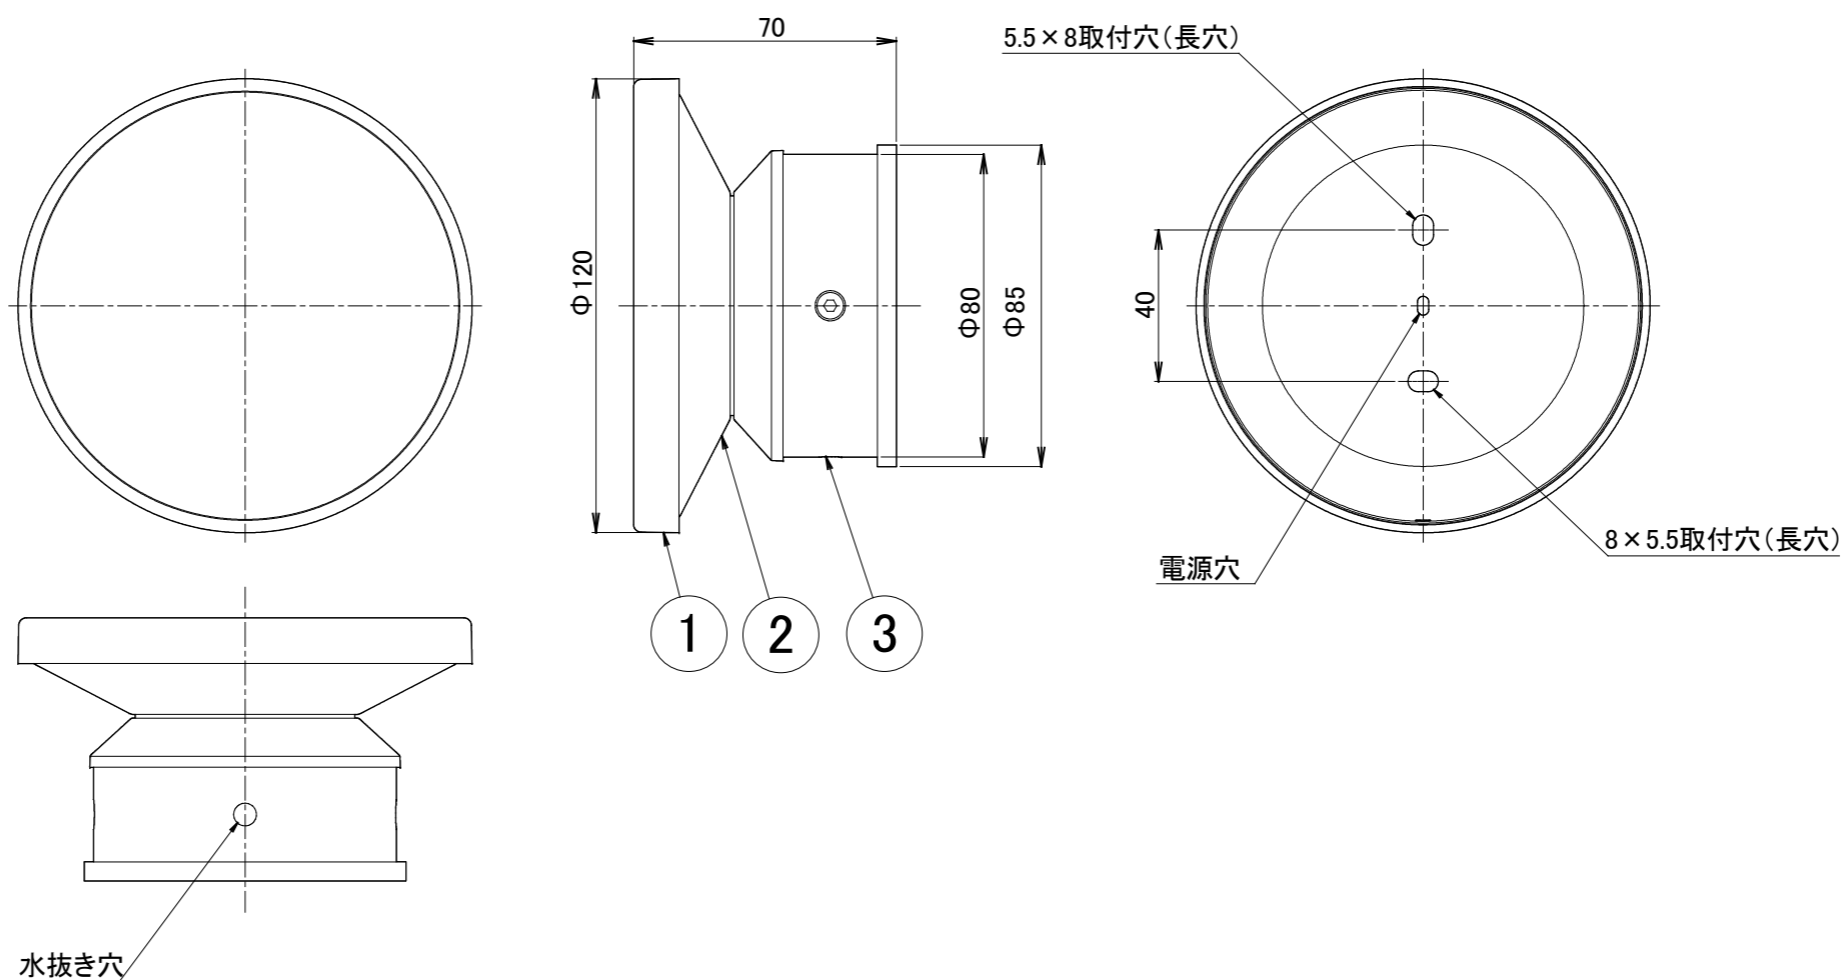

	1		2		3		4		5		6		7		8
A	No.	部品名	個数	材質											
	1	フレーム	1	アルミ											
	2	LEDカバー	1	アクリル											
	3	本体	1	アルミ											

<飾板部>  
 シート貼り: レッドウッド/焼/黒焼/シャインステンレス  
 塗装: シルバー/グレイッシュゴールド

					名前 / NAME		消費電力 / POWER CONSUMPTION		品番 / PART NO.		
					検認	原	3.4W		HBA-D17A/Y/C/X HBA-D21S/G		
					検認	小林	光源 / LIGHT		色 / COLOR		
					設計	小林	モジュール: 電球色		レッドウッド/焼/黒焼/シャインステンレス シルバー/グレイッシュゴールド		
					製図	小野寺	重量 / WEIGHT		品名 / DRAWING NAME		
							約0.4kg		エバーアート ウォールライト 1型 (電球色)		
							投影法 / PROJECTION	尺度 / SCALE			
								1:2			
	NO.	改定履歴 / REVISION HISTORY		日付	名前 / NAME	日付	2018/6/23			1/1	