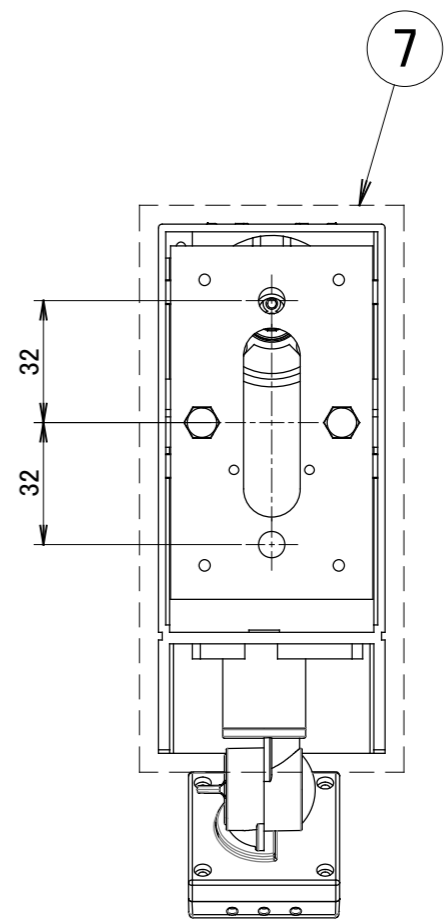

No.	部品名	個数	材質
1	頭部	1	ADC12
2	ベース	1	ADC12
3	アーム	1	ADC12
4	袋ナット	2	SUS
5	センサー本体	1	ABS
6	センサーカバー	1	PMMA
7	ベースパッキン	1	EPEゴム

名前 / NAME		消費電力 / POWER CONSUMPTION	品番 / PART NO.	
検認	原	2.9W	HBA-D23S/G/K/W	
検認	小林	光源 / LIGHT	色 / COLOR	
設計	小林	モジュール: 電球色	シルバー/グレイッシュゴールド/ブラック/ホワイト	
製図	岩下	重量 / WEIGHT	品名 / DRAWING NAME	
NO.	改定履歴 / REVISION HISTORY	約700g	ウォールスポットライト オプティS 人感センサー付	
日付	名前 / NAME	投影法 / PROJECTION	尺度 / SCALE	 DiGiTEC TAKASHO DIGITEC CO.,LTD.
日付	2018/1/30		1:2	