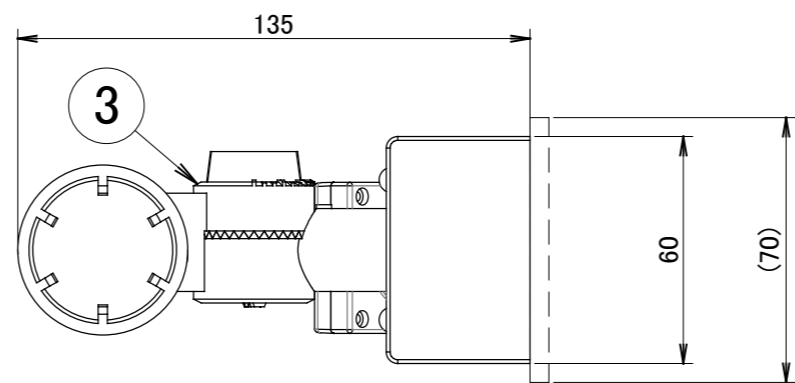

No.	部品名	個数	材質
1	頭部	1	ADC12
2	ベース	1	ADC12
3	アーム	1	ADC12
4	袋ナット	2	SUS
5	センサー本体	1	ABS
6	センサーカバー	1	PMMA
7	ベースパッキン	1	EPEゴム

名前 / NAME		消費電力 / POWER CONSUMPTION	品番 / PART NO.	
検認	原	2.9W	HBA-D23S/G/K/W	
検認	小林	光源 / LIGHT	色 / COLOR	
設計	小林	モジュール: 電球色	シルバー/グレイッシュゴールド/ブラック/ホワイト	
製図	岩下	重量 / WEIGHT	品名 / DRAWING NAME	
NO.	改定履歴 / REVISION HISTORY	約700g	ウォールスポットライト オプティS 人感センサー付	
日付	名前 / NAME	投影法 / PROJECTION	尺度 / SCALE	 DiGiTEC TAKASHO DIGITEC CO.,LTD.
日付	2018/1/30		1:2	