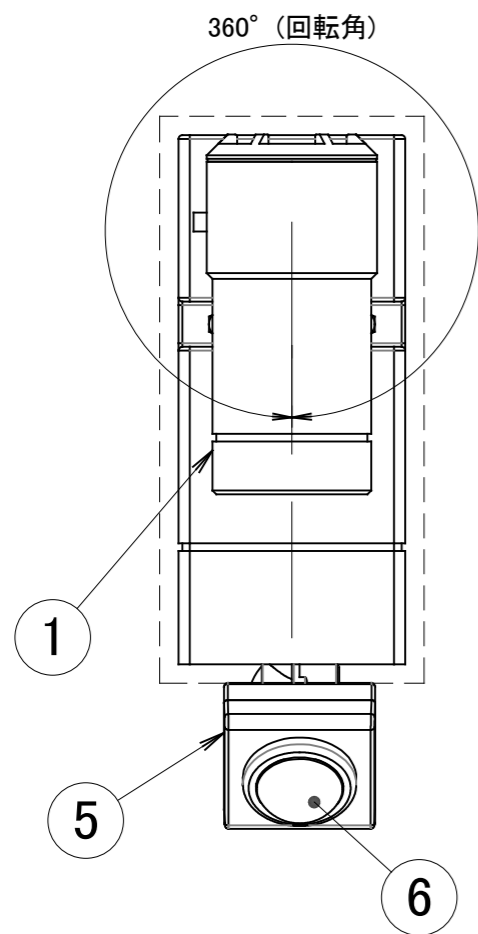

No.	部品名	個数	材質
1	頭部	1	ADC12
2	ベース	1	ADC12
3	アーム	1	ADC12
4	袋ナット	2	SUS
5	センサー本体	1	ABS
6	センサーカバー	1	PMMA
7	ベースパッキン	1	EPEゴム

名前 / NAME		消費電力 / POWER CONSUMPTION	品番 / PART NO.	
検認	原	2.9W	HBA-D23S/G/K/W	
検認	小林	光源 / LIGHT	色 / COLOR	
設計	小林	モジュール: 電球色	シルバー/グレイッシュゴールド/ブラック/ホワイト	
製図	岩下	重量 / WEIGHT	品名 / DRAWING NAME	
NO.	改定履歴 / REVISION HISTORY	約700g	ウォールスポットライト オプティS 人感センサー付	
日付	名前 / NAME	投影法 / PROJECTION	尺度 / SCALE	 DiGiTEC TAKASHO DIGITEC CO.,LTD.
日付	2018/1/30		1:2	