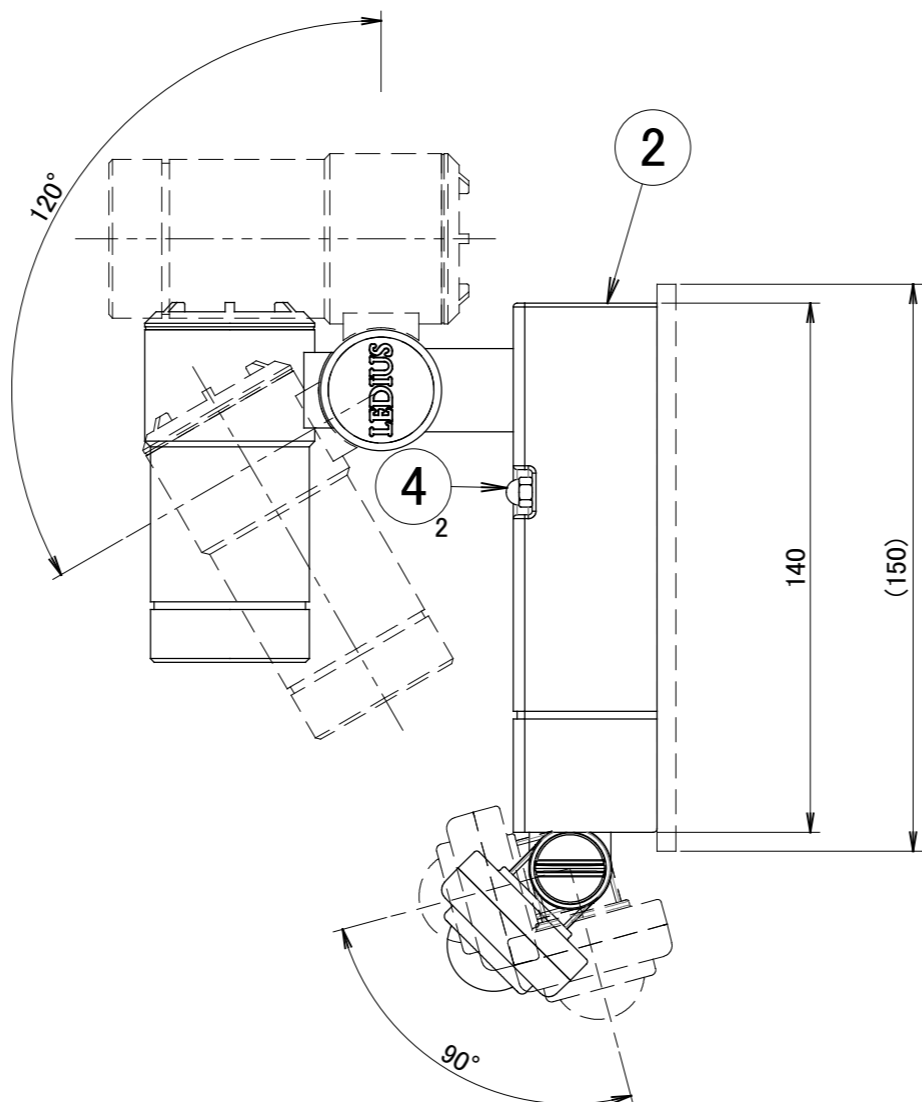

No.	部品名	個数	材質
1	頭部	1	ADC12
2	ベース	1	ADC12
3	アーム	1	ADC12
4	袋ナット	2	SUS
5	センサー本体	1	ABS
6	センサーカバー	1	PMMA
7	ベースパッキン	1	EPEゴム

名前 / NAME		消費電力 / POWER CONSUMPTION	品番 / PART NO.	
検認	原	2.9W	HBA-D23S/G/K/W	
検認	小林	光源 / LIGHT	色 / COLOR	
設計	小林	モジュール: 電球色	シルバー/グレイッシュゴールド/ブラック/ホワイト	
製図	岩下	重量 / WEIGHT	品名 / DRAWING NAME	
NO.	改定履歴 / REVISION HISTORY	約700g	ウォールスポットライト オプティS 人感センサー付	
日付	名前 / NAME	投影法 / PROJECTION	尺度 / SCALE	 DiGiTEC TAKASHO DIGITEC CO.,LTD.
日付	2018/1/30		1:2	