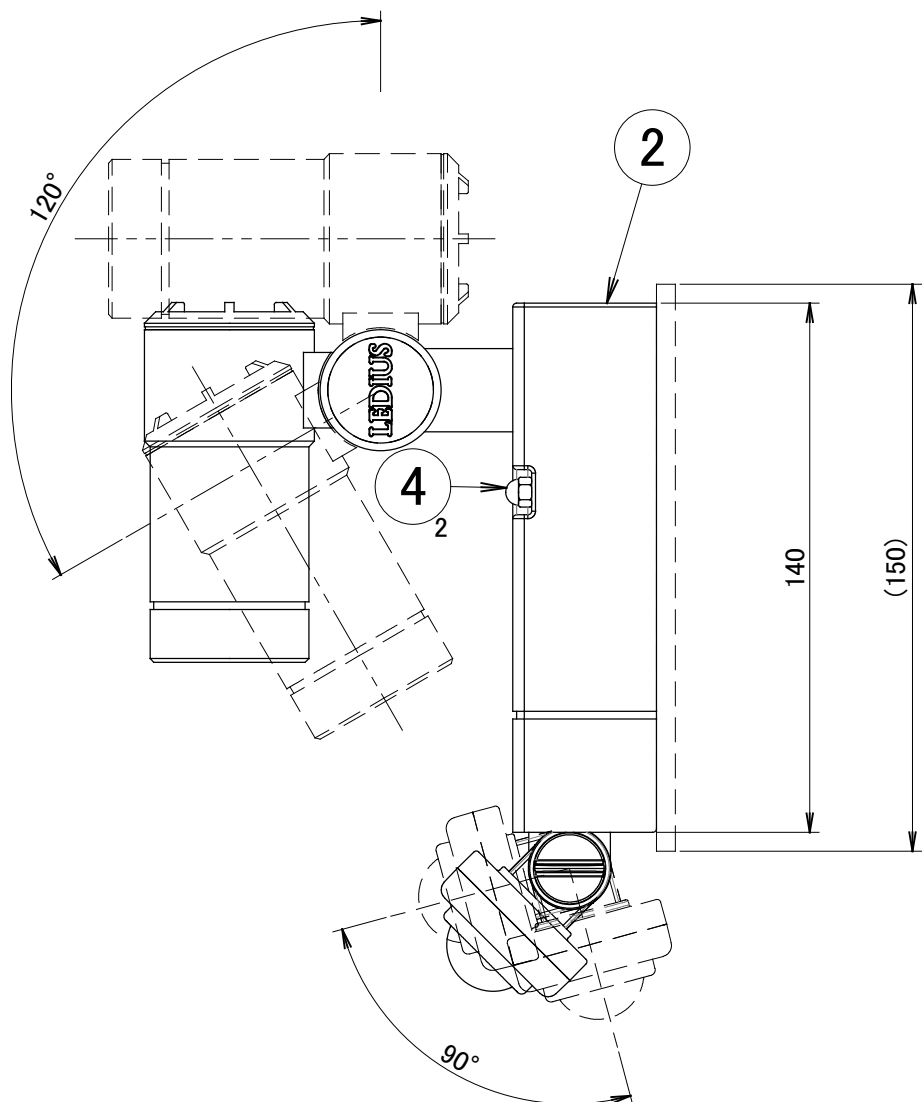

No.	部品名	個数	材質
1	頭部	1	ADC12
2	ベース	1	ADC12
3	アーム	1	ADC12
4	袋ナット	2	SUS
5	センサー本体	1	ABS
6	センサーカバー	1	PMMA
7	ベースパッキン	1	EPEゴム

名前 / NAME		消費電力 / POWER CONSUMPTION	品番 / PART NO.	
検認	原	2.9W	HBA-D23S/G/K/W	
検認	小林	光源 / LIGHT	色 / COLOR	
設計	小林	モジュール: 電球色	シルバー/グレイッシュゴールド/ブラック/ホワイト	
製図	岩下	重量 / WEIGHT	品名 / DRAWING NAME	
NO.	改定履歴 / REVISION HISTORY	約700g	ウォールスポットライト オプティS 人感センサー付	
日付	名前 / NAME	投影法 / PROJECTION	尺度 / SCALE	 DiGiTEC <small>TAKASHO DIGITEC CO.,LTD.</small>
日付	2018/1/30		1:2	