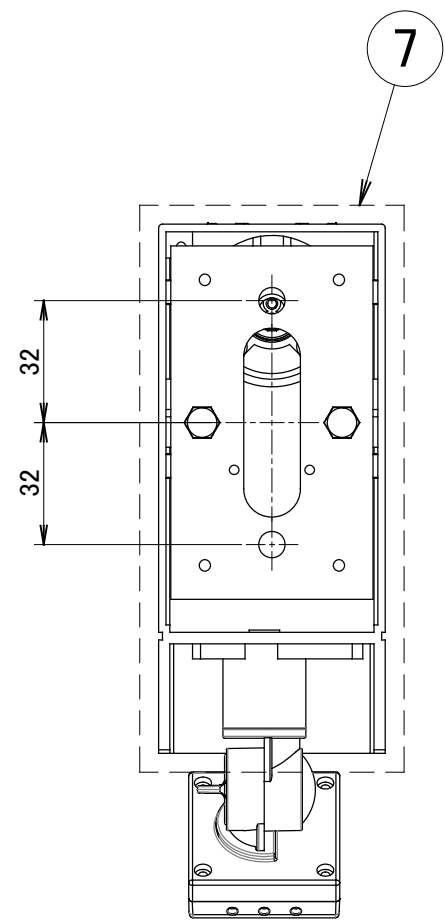

No.	部品名	個数	材質
1	頭部	1	ADC12
2	ベース	1	ADC12
3	アーム	1	ADC12
4	袋ナット	2	SUS
5	センサー本体	1	ABS
6	センサーカバー	1	PMMA
7	ベースパッキン	1	EPEゴム

名前 / NAME		消費電力 / POWER CONSUMPTION	品番 / PART NO.	
検認	原	2.9W	HBA-D23S/G/K/W	
検認	小林	光源 / LIGHT	色 / COLOR	
設計	小林	モジュール: 電球色	シルバー/グレイッシュゴールド/ブラック/ホワイト	
製図	岩下	重量 / WEIGHT	品名 / DRAWING NAME	
NO.	改定履歴 / REVISION HISTORY	約700g	ウォールスポットライト オプティS 人感センサー付	
日付	名前 / NAME	投影法 / PROJECTION	尺度 / SCALE	 DiGiTEC <small>TAKASHO DIGITEC CO.,LTD.</small>
日付	2018/1/30		1:2	