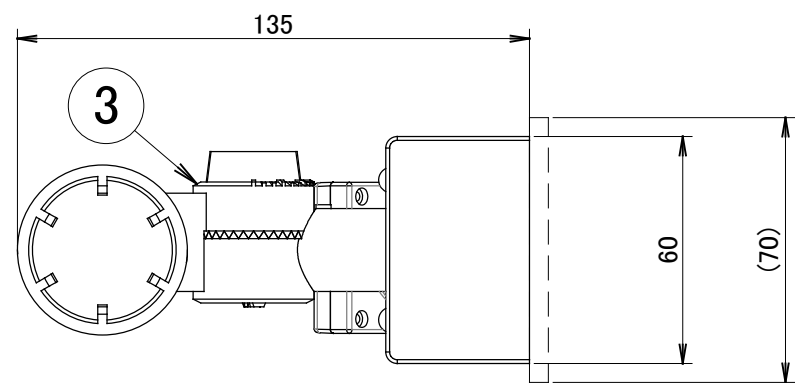

No.	部品名	個数	材質
1	頭部	1	ADC12
2	ベース	1	ADC12
3	アーム	1	ADC12
4	袋ナット	2	SUS
5	センサー本体	1	ABS
6	センサーカバー	1	PMMA
7	ベースパッキン	1	EPEゴム

名前 / NAME		消費電力 / POWER CONSUMPTION	品番 / PART NO.	
検認	原	2.9W	HBA-D23S/G/K/W	
検認	小林	光源 / LIGHT	色 / COLOR	
設計	小林	モジュール: 電球色	シルバー/グレイッシュゴールド/ブラック/ホワイト	
製図	岩下	重量 / WEIGHT	品名 / DRAWING NAME	
NO.	改定履歴 / REVISION HISTORY	約700g	ウォールスポットライト オプティS 人感センサー付	
日付	名前 / NAME	投影法 / PROJECTION	尺度 / SCALE	 DiGiTEC <small>TAKASHO DIGITEC CO.,LTD.</small>
日付	2018/1/30		1:2	