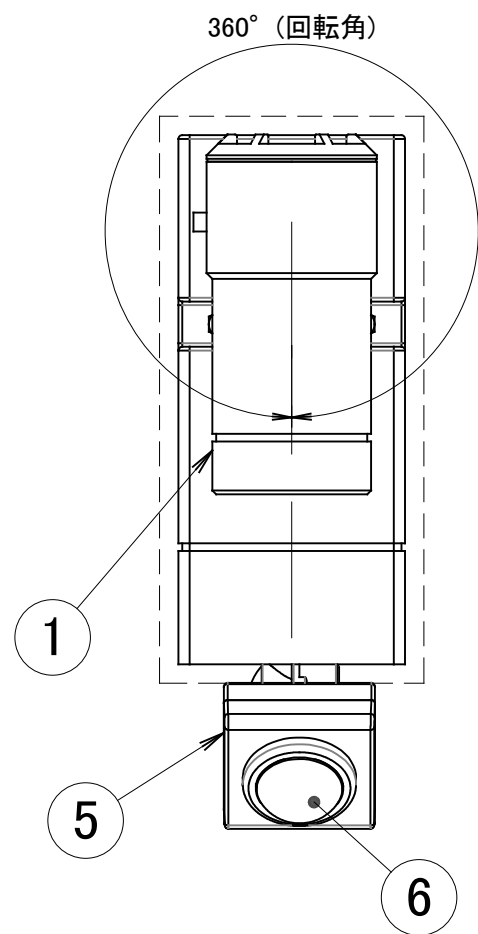

No.	部品名	個数	材質
1	頭部	1	ADC12
2	ベース	1	ADC12
3	アーム	1	ADC12
4	袋ナット	2	SUS
5	センサー本体	1	ABS
6	センサーカバー	1	PMMA
7	ベースパッキン	1	EPEゴム

名前 / NAME		消費電力 / POWER CONSUMPTION	品番 / PART NO.	
検認	原	2.9W	HBA-D23S/G/K/W	
検認	小林	光源 / LIGHT	色 / COLOR	
設計	小林	モジュール: 電球色	シルバー/グレイッシュゴールド/ブラック/ホワイト	
製図	岩下	重量 / WEIGHT	品名 / DRAWING NAME	
NO.	改定履歴 / REVISION HISTORY	約700g	ウォールスポットライト オプティS 人感センサー付	
日付	名前 / NAME	投影法 / PROJECTION	尺度 / SCALE	 DiGiTEC <small>TAKASHO DIGITEC CO.,LTD.</small>
日付	2018/1/30		1:2	