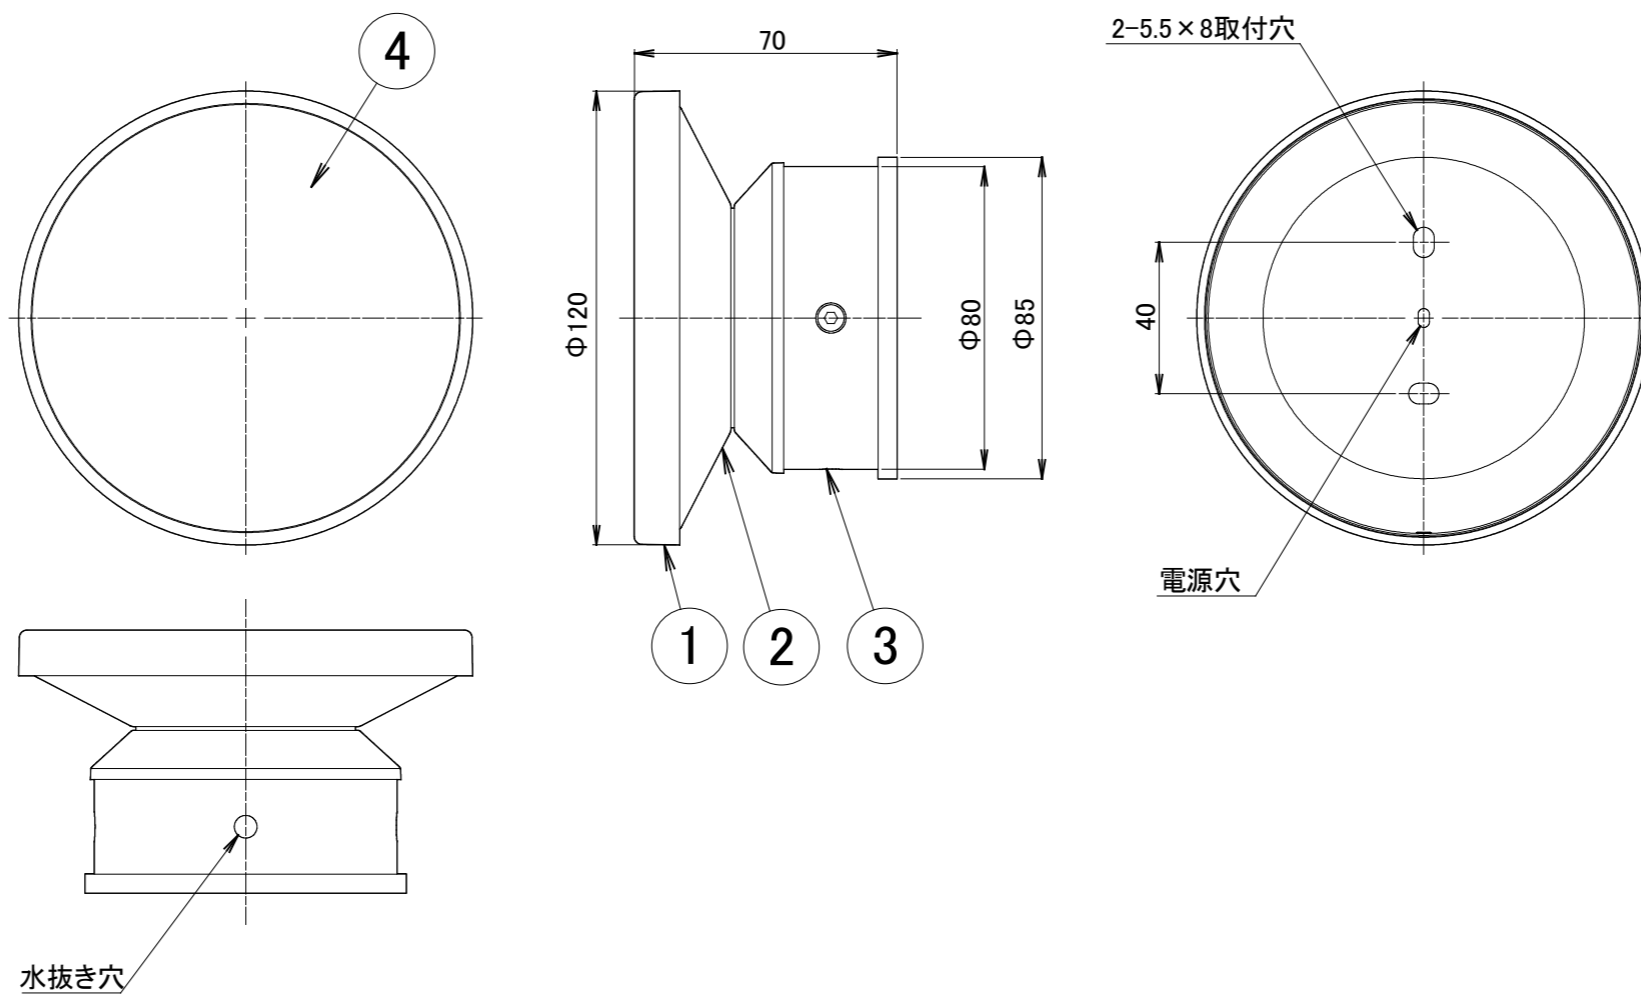

1		2		3	4	5	6	7	8
No.	部品名	個数	材質						
1	フレーム	1	アルミ						
2	LEDカバー	1	アクリル						
3	本体	1	アルミ						
4	飾り板	1	アルミ						

		名前 / NAME		消費電力 / POWER CONSUMPTION		品番 / PART NO.	
		検認	原	約3.6W		HBA-D36A/Y/P/X/S/G	
		検認	小林	光源 / LIGHT		色 / COLOR	
		設計	小林	モジュール: 電球色		レッドウッド/焼/ダークパイン/シャインステンレス シルバー/グレイッシュゴールド	
		製図	岩下	重量 / WEIGHT		品名 / DRAWING NAME	
		NO.	改定履歴 / REVISION HISTORY	日付	名前 / NAME	日付	2022/01/25
				約0.4kg		エバーアートウォールライト ローボルト 3型	
				投影法 / PROJECTION		尺度 / SCALE	
				1:2		DiGiTEC TAKASHO DIGITEC CO.,LTD.	