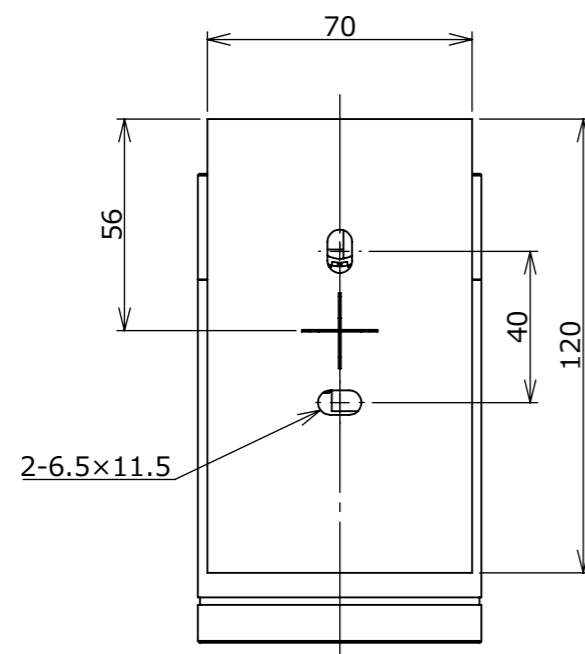

安全に関するご注意

- ●点灯時40℃以上になる環境下では使用しないでください。
- ●強い振動、衝撃のある場所で使用しないでください。
- ●無理な荷重をかけないでください。
- ●水勾配を考慮し、水没しないように施工してください。

オプション

✓	品名	品番
	ルーメック フード L シルバー	HEC-155S
	ルーメック フード L ブラック	HEC-155K
	ルーメック スマート L シルバー	HEC-156S
	ルーメック スマート L ブラック	HEC-156K
	ルーメック ショートスマート L シルバー	HEC-157S
	ルーメック ショートスマート L ブラック	HEC-157K
	ルーメック スプレッドレンズ L	HEC-160T

製品情報

✓	品名	器具色	品番
	ウォールスポットライト ルーメック L 挟角	シルバー	HBA-D43S
		ブラック	HBA-D43K

					消費電力	6.7W	品番	
					入力電圧	DC12/24V	別表記載	
					光源	LEDモジュール	品名	
					色温度	2700K	別表記載	
					演色性	Ra70	器具色	
					定格光束	1000lm	別表記載	
					1/2照度角	19°	別表記載	
	④	調整ネジ	SUS304	1	動作温度	40℃	特記事項	
	③	LEDモジュール	-	1	交換可能	塗装グレード		重耐塩
	②	本体	ADC12	1	重量	1.2kg	尺度 1:2	
	①	カバー	ガラス	1	保護等級	IP55		
NO.	部品名	材質	数量	備考	作成日	作成	承認	改訂日
					2026/02/12	片野田	原