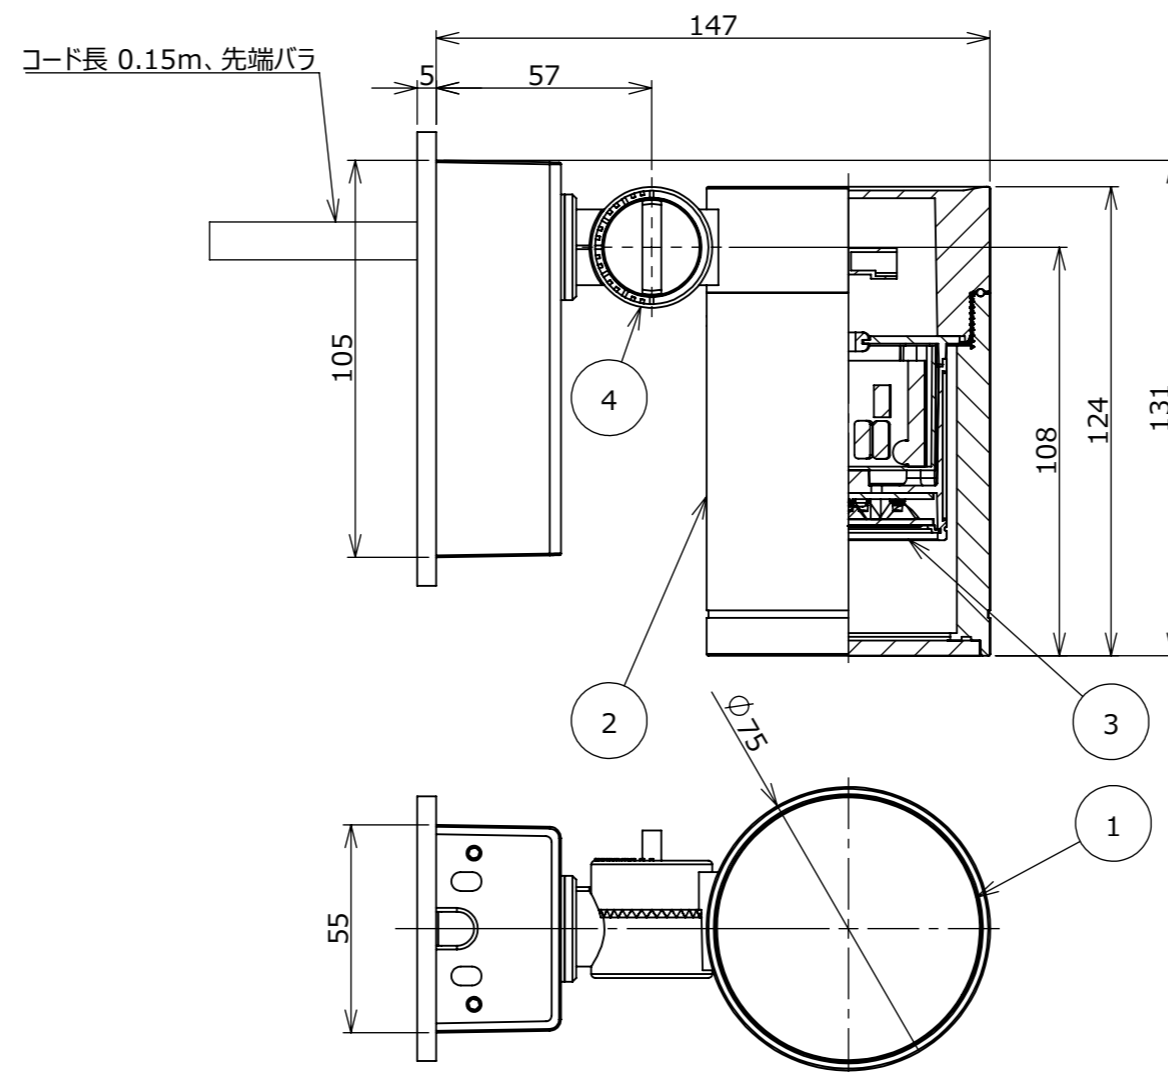

安全に関するご注意

- 点灯時40℃以上になる環境下では使用しないでください。
- 強い振動、衝撃のある場所で使用しないでください。
- 無理な荷重をかけないでください。
- 水勾配を考慮し、水没しないように施工してください。

オプション

✓	品名	品番
	ルーメック フード L シルバー	HEC-155S
	ルーメック フード L ブラック	HEC-155K
	ルーメック スマート L シルバー	HEC-156S
	ルーメック スマート L ブラック	HEC-156K
	ルーメック ショートスマート L シルバー	HEC-157S
	ルーメック ショートスマート L ブラック	HEC-157K
	ルーメック スプレッドレンズ L	HEC-160T

製品情報

✓	品名	器具色	品番
	ウォールスポットライト ルーメック L 挟角	シルバー	HBA-D43S
		ブラック	HBA-D43K

					消費電力	6.7W	品番	
					入力電圧	DC12/24V	別表記載	
					光源	LEDモジュール	品名	
					色温度	2700K	別表記載	
					演色性	Ra70	器具色	
					定格光束	1000lm	別表記載	
					1/2照度角	19°	別表記載	
	④	調整ネジ	SUS304	1	動作温度	40℃	特記事項	
	③	LEDモジュール	-	1	交換可能	塗装グレード		重耐塩
	②	本体	ADC12	1	重量	1.2kg	尺度 1:2	
	①	カバー	ガラス	1	保護等級	IP55		
NO.	部品名	材質	数量	備考	作成日	作成	承認	改訂日
					2026/02/12	片野田	原	