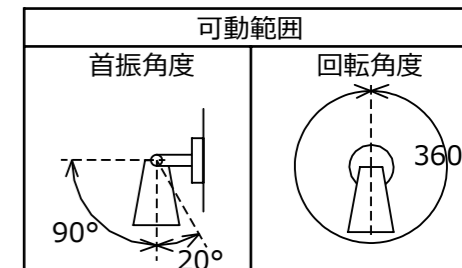

安全に関するご注意

- 点灯時40℃以上になる環境下では使用しないでください。
- 強い振動、衝撃のある場所で使用しないでください。
- 無理な荷重をかけないでください。
- 水勾配を考慮し、水没しないように施工してください。

オプション

✓	品名	品番
	ルーメック フード L シルバー	HEC-155S
	ルーメック フード L ブラック	HEC-155K
	ルーメック スマート L シルバー	HEC-156S
	ルーメック スマート L ブラック	HEC-156K
	ルーメック ショートスマート L シルバー	HEC-157S
	ルーメック ショートスマート L ブラック	HEC-157K
	ルーメック スプレッドレンズ L	HEC-160T

製品情報

✓	品名	器具色	品番
	ウォールスポットライト ルーメック L 挟角	シルバー	HBA-D43S
		ブラック	HBA-D43K

					消費電力	6.7W	品番	
					入力電圧	DC12/24V	別表記載	
					光源	LEDモジュール	品名	
					色温度	2700K	別表記載	
					演色性	Ra70	器具色	
					定格光束	1000lm	別表記載	
					1/2照度角	19°	別表記載	
	④	調整ネジ	SUS304	1	動作温度	40℃	特記事項	
	③	LEDモジュール	-	1	交換可能	塗装グレード		重耐塩
	②	本体	ADC12	1	重量	1.2kg	尺度 1:2	
	①	カバー	ガラス	1	保護等級	IP55		
NO.	部品名	材質	数量	備考	作成日	作成	承認	改訂日
					2026/02/12	片野田	原	