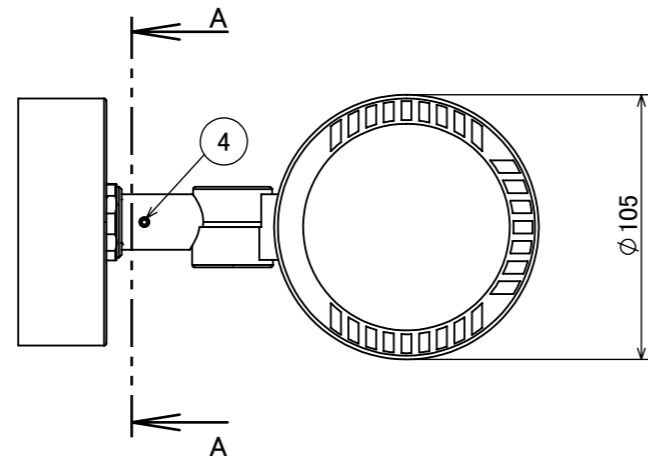

No.	部品名	個数	材質
1	本体	1	ADC12
2	カバー	1	耐圧ガラス(透明)
3	M8×10 六角頭スリムヘッドネジ	2	SUS 黒
4	M4×4 イモネジ	1	SUS 黒
5	取付金具	1	ADC12
6	パッキン	1	EPDM

コード長:約0.15m

				名前 / NAME		消費電力 / POWER CONSUMPTION		品番 / PART NO.	
				検認	原	24W		HBA-D44K	
				検認	丸吉	光源 / LIGHT		色 / COLOR	
				設計	小林	COB:電球色 Ra90		ブラック	
				製図	小林	重量 / WEIGHT		品名 / DRAWING NAME	
				日付	2024/04/17	約2.7kg		ウォールスポットライト ルームック XL	
NO.				改定履歴 / REVISION HISTORY		投影法 / PROJECTION		尺度 / SCALE	
				日付		1:3		DiGiTEC TAKASHO DIGITEC CO.,LTD.	