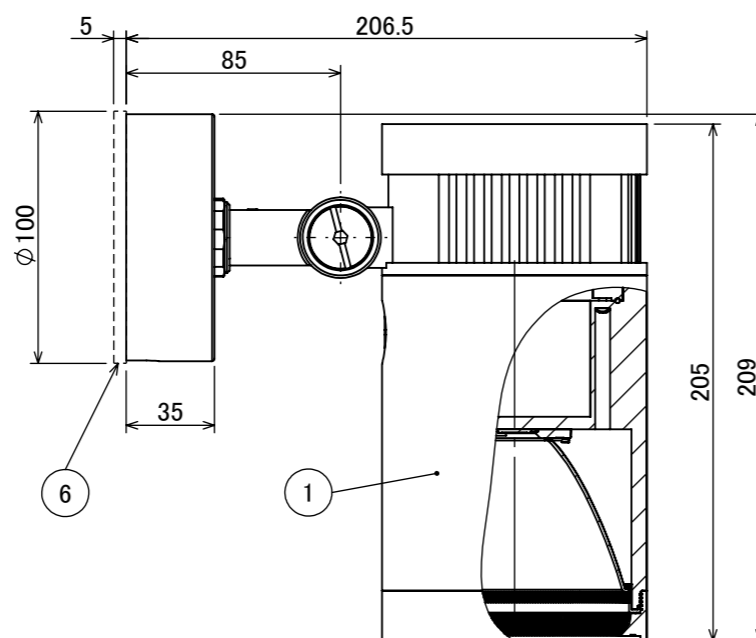

No.	部品名	個数	材質
1	本体	1	ADC12
2	カバー	1	耐圧ガラス(透明)
3	M8×10 六角頭スリムヘッドネジ	2	SUS 黒
4	M4×4 イモネジ	1	SUS 黒
5	取付金具	1	ADC12
6	パッキン	1	EPDM

コード長:約0.15m

				名前 / NAME		消費電力 / POWER CONSUMPTION		品番 / PART NO.	
				検認	原	24W		HBA-D44K	
				検認	丸吉	光源 / LIGHT		色 / COLOR	
				設計	小林	COB:電球色 Ra90		ブラック	
				製図	小林	重量 / WEIGHT		品名 / DRAWING NAME	
				日付	2024/04/17	約2.7kg		ウォールスポットライト ルームック XL	
NO.				改定履歴 / REVISION HISTORY		投影法 / PROJECTION		尺度 / SCALE	
				日付		1:3		DiGiTEC TAKASHO DIGITEC CO.,LTD.	