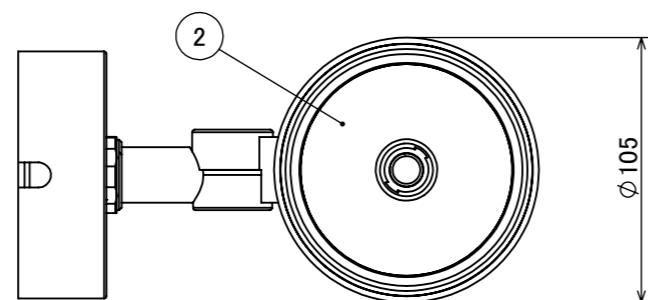

No.	部品名	個数	材質
1	本体	1	ADC12
2	カバー	1	耐圧ガラス(透明)
3	M8×10 六角頭スリムヘッドネジ	2	SUS 黒
4	M4×4 イモネジ	1	SUS 黒
5	取付金具	1	ADC12
6	パッキン	1	EPDM

コード長:約0.15m

				名前 / NAME		消費電力 / POWER CONSUMPTION		品番 / PART NO.	
				検認	原	24W		HBA-D44K	
				検認	丸吉	光源 / LIGHT		色 / COLOR	
				設計	小林	COB:電球色 Ra90		ブラック	
				製図	小林	重量 / WEIGHT		品名 / DRAWING NAME	
				日付	2024/04/17	約2.7kg		ウォールスポットライト ルームック XL	
NO.				改定履歴 / REVISION HISTORY		投影法 / PROJECTION		尺度 / SCALE	
				日付		1:3		DiGiTEC TAKASHO DIGITEC CO.,LTD.	