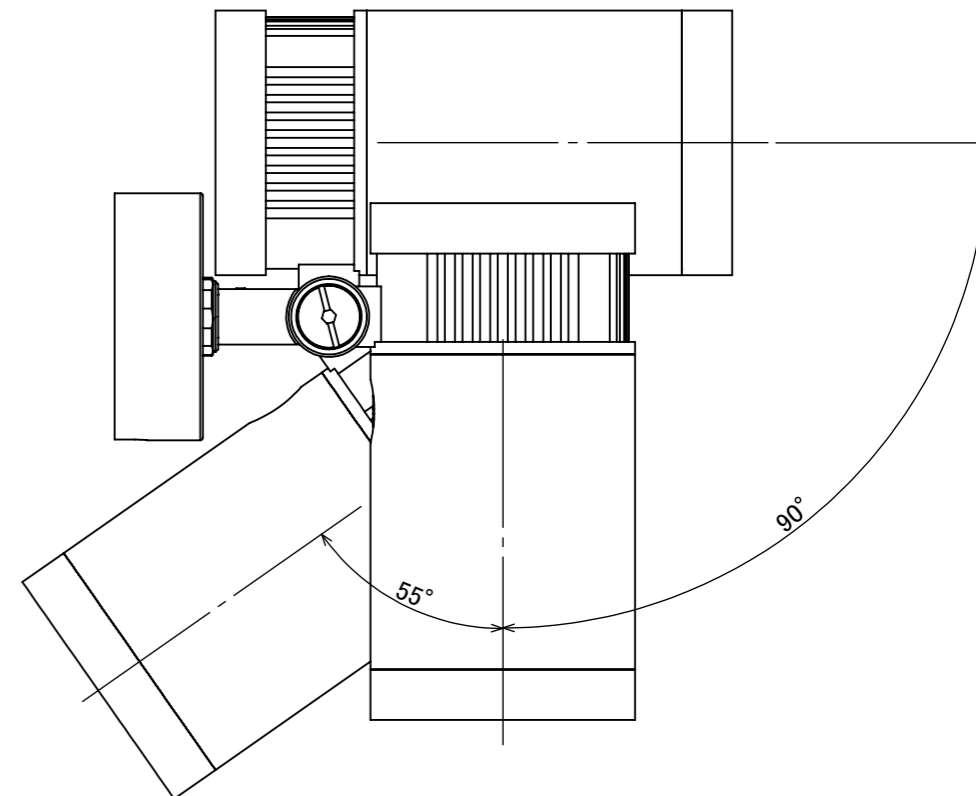

No.	部品名	個数	材質
1	本体	1	ADC12
2	カバー	1	耐圧ガラス(透明)
3	M8×10 六角頭スリムヘッドネジ	2	SUS 黒
4	M4×4 イモネジ	1	SUS 黒
5	取付金具	1	ADC12
6	パッキン	1	EPDM

コード長:約0.15m

				名前 / NAME		消費電力 / POWER CONSUMPTION		品番 / PART NO.	
				検認	原	24W		HBA-D44K	
				検認	丸吉	光源 / LIGHT		色 / COLOR	
				設計	小林	COB:電球色 Ra90		ブラック	
				製図	小林	重量 / WEIGHT		品名 / DRAWING NAME	
				日付	2024/04/17	約2.7kg		ウォールスポットライト ルームック XL	
NO.				改定履歴 / REVISION HISTORY		投影法 / PROJECTION		尺度 / SCALE	
				日付		1:3		DiGiTEC TAKASHO DIGITEC CO.,LTD.	