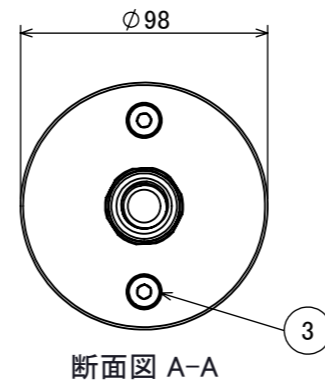

No.	部品名	個数	材質
1	本体	1	ADC12
2	カバー	1	耐圧ガラス(透明)
3	M8×10 六角頭スリムヘッドネジ	2	SUS 黒
4	M4×4 イモネジ	1	SUS 黒
5	取付金具	1	ADC12
6	パッキン	1	EPDM

コード長:約0.15m

				名前 / NAME		消費電力 / POWER CONSUMPTION		品番 / PART NO.	
				検認	原	24W		HBA-D44K	
				検認	丸吉	光源 / LIGHT		色 / COLOR	
				設計	小林	COB:電球色 Ra90		ブラック	
				製図	小林	重量 / WEIGHT		品名 / DRAWING NAME	
				日付	2024/04/17	約2.7kg		ウォールスポットライト ルームック XL	
NO.				改定履歴 / REVISION HISTORY		投影法 / PROJECTION		尺度 / SCALE	
				日付		1:3		DiGiTEC TAKASHO DIGITEC CO.,LTD.	