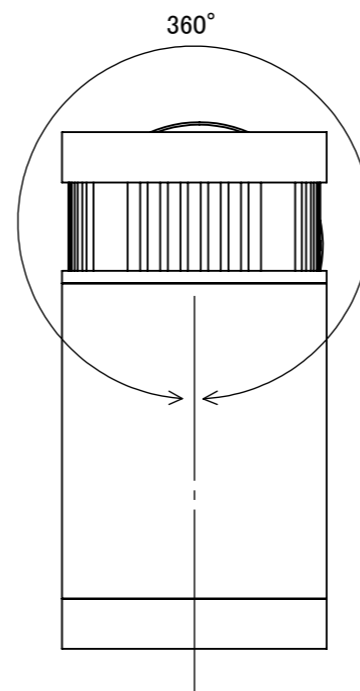

No.	部品名	個数	材質
1	本体	1	ADC12
2	カバー	1	耐圧ガラス(透明)
3	M8×10 六角頭スリムヘッドネジ	2	SUS 黒
4	M4×4 イモネジ	1	SUS 黒
5	取付金具	1	ADC12
6	パッキン	1	EPDM

コード長:約0.15m

				名前 / NAME		消費電力 / POWER CONSUMPTION		品番 / PART NO.	
				検認	原	24W		HBA-D44K	
				検認	丸吉	光源 / LIGHT		色 / COLOR	
				設計	小林	COB:電球色 Ra90		ブラック	
				製図	小林	重量 / WEIGHT		品名 / DRAWING NAME	
				日付	2024/04/17	約2.7kg		ウォールスポットライト ルームック XL	
NO.				改定履歴 / REVISION HISTORY		投影法 / PROJECTION		尺度 / SCALE	
				日付		1:3		DiGiTEC TAKASHO DIGITEC CO.,LTD.	