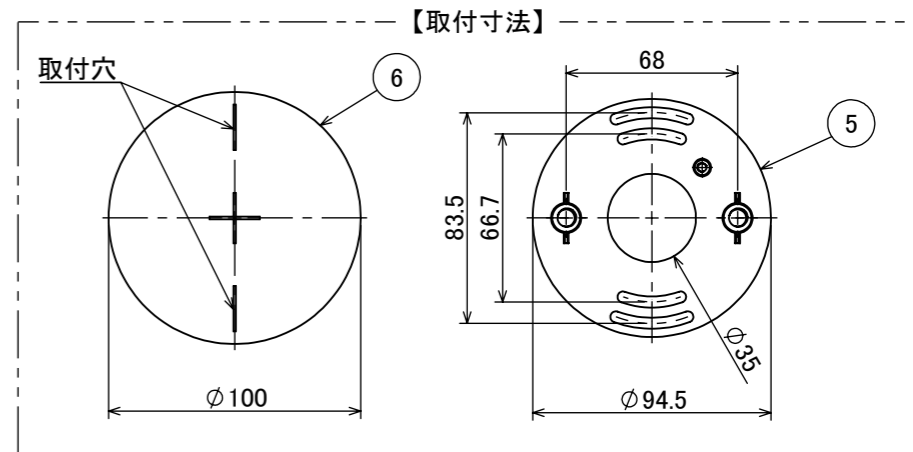

No.	部品名	個数	材質
1	本体	1	ADC12
2	カバー	1	耐圧ガラス(透明)
3	M8×10 六角頭スリムヘッドネジ	2	SUS 黒
4	M4×4 イモネジ	1	SUS 黒
5	取付金具	1	ADC12
6	パッキン	1	EPDM

コード長:約0.15m

				名前 / NAME		消費電力 / POWER CONSUMPTION		品番 / PART NO.	
				検認	原	24W		HBA-D44K	
				検認	丸吉	光源 / LIGHT		色 / COLOR	
				設計	小林	COB:電球色 Ra90		ブラック	
				製図	小林	重量 / WEIGHT		品名 / DRAWING NAME	
				日付	2024/04/17	約2.7kg		ウォールスポットライト ルームック XL	
NO.				改定履歴 / REVISION HISTORY		投影法 / PROJECTION		尺度 / SCALE	
				日付		1:3		DiGiTEC TAKASHO DIGITEC CO.,LTD.	