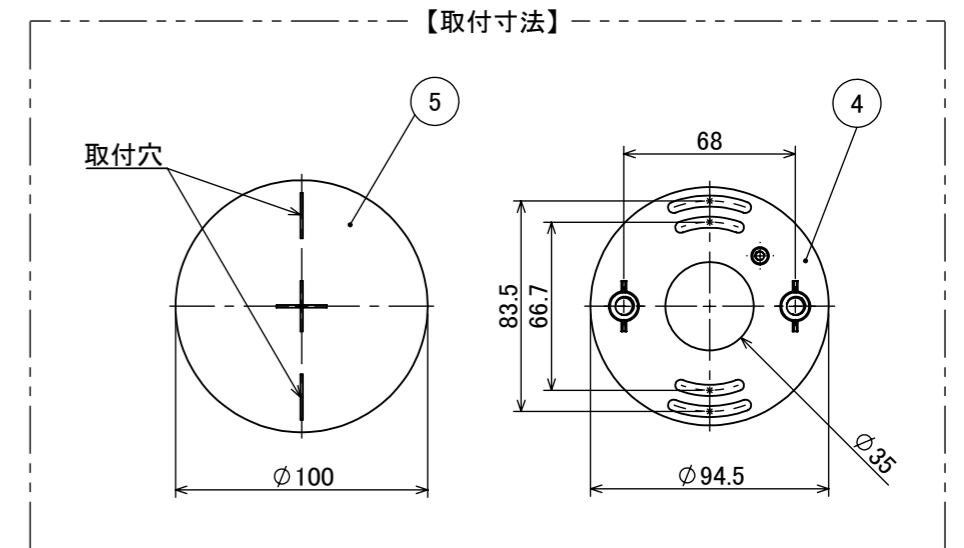

安全に関するご注意

断面図 A-A

コード長: 約0.15m

オプション

✓	品名	型番
	ルーメック フード L ブラック	HEC-155K
	ルーメック スヌート L ブラック	HEC-156K
	ルーメック ショートスヌート L ブラック	HEC-157K
	ルーメック スプレッドレンズ L	HEC-160T

製品情報

✓	品名	配光角	光束値	品番	
	ウォールスポットライト ルーメック Lアドバンス	ナロー	17°	1020lm	HBA-D45K
		ミディアム	22°	1020lm	HBA-D47K
		ワイド	31°	1020lm	HBA-D49K

					消費電力	13W	品番
					入力電圧	DC12/24V	別表記載
					光源	COB: Ra95	品名
					色温度	2700K	別表記載
					定格光束	別表記載	別表記載
					配光角	別表記載	器具色
					動作温度	ta40°C	ブラック
					塗装仕様	重耐塩塗装	
					重量	1.3kg	
					保護等級	IP55	特記事項 調光不可
					尺度	作成日	改訂日
NO.	部品名	材質	数量	備考	1:3	2024/11/22	