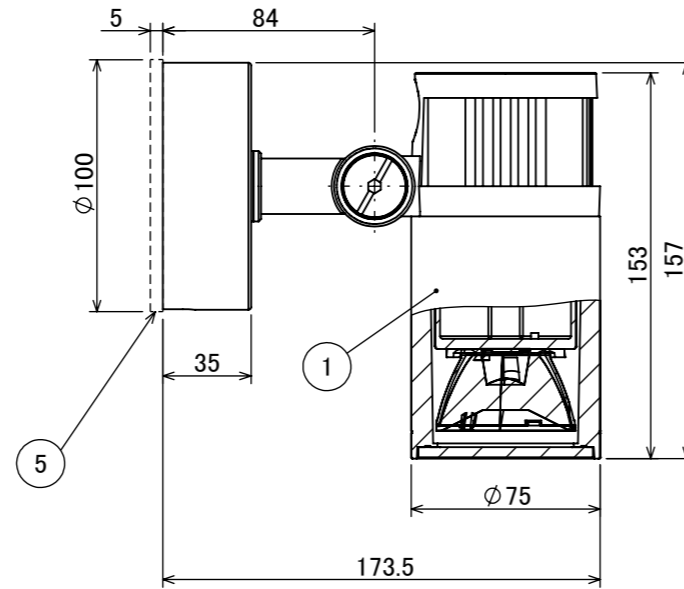

安全に関するご注意

断面図 A-A

コード長: 約0.15m

オプション

✓	品名	型番
	ルーメック フード L ブラック	HEC-155K
	ルーメック スヌート L ブラック	HEC-156K
	ルーメック ショートスヌート L ブラック	HEC-157K
	ルーメック スプレッドレンズ L	HEC-160T

製品情報

✓	品名	配光角	光束値	品番	
	ウォールスポットライト ルーメック Lアドバンス	ナロー	17°	1020lm	HBA-D45K
		ミディアム	22°	1020lm	HBA-D47K
		ワイド	31°	1020lm	HBA-D49K

					消費電力	13W	品番
					入力電圧	DC12/24V	別表記載
					光源	COB: Ra95	品名
					色温度	2700K	別表記載
					定格光束	別表記載	別表記載
					配光角	別表記載	器具色
					動作温度	ta40°C	ブラック
					塗装仕様	重耐塩塗装	
					重量	1.3kg	
					保護等級	IP55	特記事項 調光不可
					尺度	作成日	改訂日
NO.	部品名	材質	数量	備考	1:3	2024/11/22	