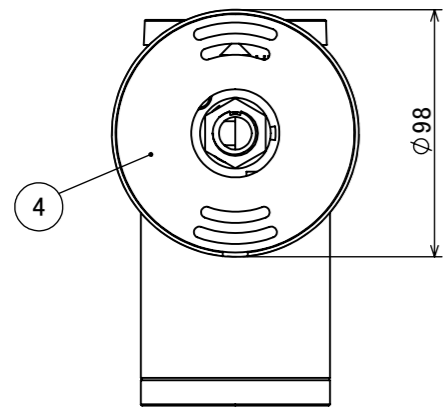

安全に関するご注意

断面図 A-A

コード長: 約0.15m

オプション

✓	品名	型番
	ルーメック フード L ブラック	HEC-155K
	ルーメック スヌート L ブラック	HEC-156K
	ルーメック ショートスヌート L ブラック	HEC-157K
	ルーメック スプレッドレンズ L	HEC-160T

製品情報

✓	品名	配光角	光束値	品番	
	ウォールスポットライト ルーメック Lアドバンス	ナロー	17°	1020lm	HBA-D45K
		ミディアム	22°	1020lm	HBA-D47K
		ワイド	31°	1020lm	HBA-D49K

					消費電力	13W	品番
					入力電圧	DC12/24V	別表記載
					光源	COB: Ra95	品名
					色温度	2700K	別表記載
					定格光束	別表記載	別表記載
					配光角	別表記載	器具色
					動作温度	ta40°C	ブラック
					塗装仕様	重耐塩塗装	
					重量	1.3kg	
					保護等級	IP55	特記事項 調光不可
					尺度	作成日	改訂日
NO.	部品名	材質	数量	備考	1:3	2024/11/22	