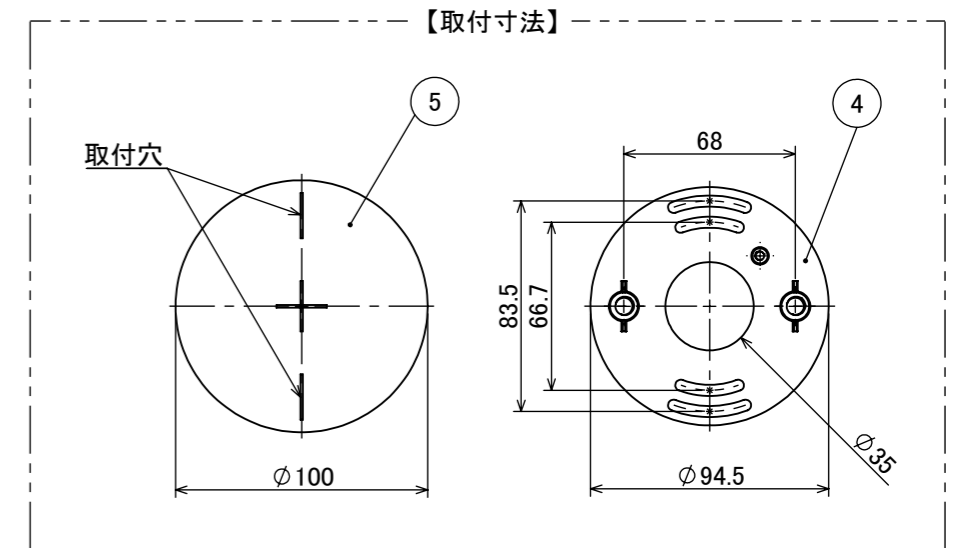

安全に関するご注意

断面図 A-A

コード長: 約0.15m

オプション

✓	品名	型番
	ルーメック フード L ブラック	HEC-155K
	ルーメック スヌート L ブラック	HEC-156K
	ルーメック ショートスヌート L ブラック	HEC-157K
	ルーメック スプレッドレンズ L	HEC-160T

製品情報

✓	品名	配光角	光束値	品番	
	ウォールスポットライト ルーメック Lアドバンス	ナロー	17°	1020lm	HBA-D45K
		ミディアム	22°	1020lm	HBA-D47K
		ワイド	31°	1020lm	HBA-D49K

					消費電力	13W	品番
					入力電圧	DC12/24V	別表記載
					光源	COB: Ra95	品名
					色温度	2700K	別表記載
					定格光束	別表記載	別表記載
					配光角	別表記載	器具色
					動作温度	ta40°C	ブラック
					塗装仕様	重耐塩塗装	
					重量	1.3kg	
					保護等級	IP55	特記事項 調光不可
					尺度	作成日	改訂日
NO.	部品名	材質	数量	備考	1:3	2024/11/22	