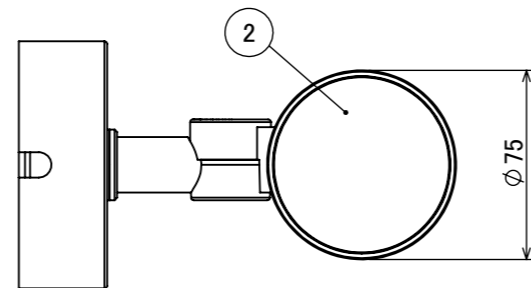

安全に関するご注意

断面図 A-A

コード長: 約0.15m

オプション

✓	品名	型番
	ルーメック フード L ブラック	HEC-155K
	ルーメック スヌート L ブラック	HEC-156K
	ルーメック ショートスヌート L ブラック	HEC-157K
	ルーメック スプレッドレンズ L	HEC-160T

製品情報

✓	品名	配光角	光束値	品番	
	ウォールスポットライト ルーメック Lアドバンス	ナロー	17°	1020lm	HBA-D45K
		ミディアム	22°	1020lm	HBA-D47K
		ワイド	31°	1020lm	HBA-D49K

					消費電力	13W	品番
					入力電圧	DC12/24V	別表記載
					光源	COB: Ra95	品名
					色温度	2700K	別表記載
					定格光束	別表記載	別表記載
					配光角	別表記載	器具色
					動作温度	ta40°C	ブラック
					塗装仕様	重耐塩塗装	
					重量	1.3kg	
					保護等級	IP55	特記事項 調光不可
					尺度	作成日	改訂日
NO.	部品名	材質	数量	備考	1:3	2024/11/22	