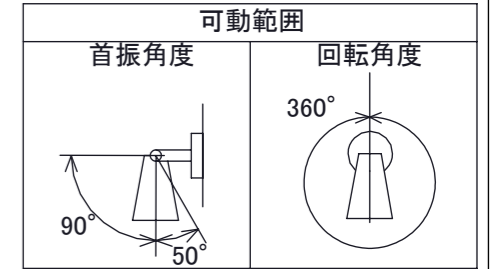

安全に関するご注意

断面図 A-A

コード長: 約0.15m

オプション

✓	品名	型番
	ルーメック フード L ブラック	HEC-155K
	ルーメック スヌート L ブラック	HEC-156K
	ルーメック ショートスヌート L ブラック	HEC-157K
	ルーメック スプレッドレンズ L	HEC-160T

製品情報

✓	品名	配光角	光束値	品番	
	ウォールスポットライト ルーメック Lアドバンス	ナロー	17°	1020lm	HBA-D45K
		ミディアム	22°	1020lm	HBA-D47K
		ワイド	31°	1020lm	HBA-D49K

					消費電力	13W	品番
					入力電圧	DC12/24V	別表記載
					光源	COB: Ra95	品名
					色温度	2700K	別表記載
					定格光束	別表記載	別表記載
					配光角	別表記載	器具色
					動作温度	ta40°C	ブラック
					塗装仕様	重耐塩塗装	
					重量	1.3kg	
					保護等級	IP55	特記事項 調光不可
					尺度	作成日	改訂日
NO.	部品名	材質	数量	備考	1:3	2024/11/22	