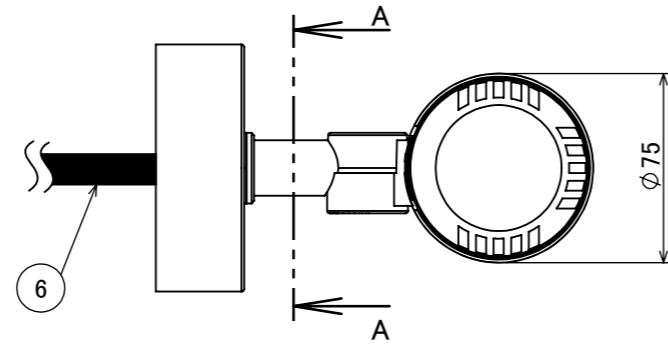

安全に関するご注意

断面図 A-A

コード長: 約0.15m

オプション

✓	品名	型番
	ルーメック フード L ブラック	HEC-155K
	ルーメック スヌート L ブラック	HEC-156K
	ルーメック ショートスヌート L ブラック	HEC-157K
	ルーメック スプレッドレンズ L	HEC-160T

製品情報

✓	品名	配光角	光束値	品番	
	ウォールスポットライト ルーメック Lアドバンス	ナロー	17°	1020lm	HBA-D45K
		ミディアム	22°	1020lm	HBA-D47K
		ワイド	31°	1020lm	HBA-D49K

					消費電力	13W	品番
					入力電圧	DC12/24V	別表記載
					光源	COB: Ra95	品名
					色温度	2700K	別表記載
					定格光束	別表記載	別表記載
					配光角	別表記載	器具色
					動作温度	ta40°C	ブラック
					塗装仕様	重耐塩塗装	
					重量	1.3kg	
					保護等級	IP55	特記事項 調光不可
					尺度	作成日	改訂日
NO.	部品名	材質	数量	備考	1:3	2024/11/22	