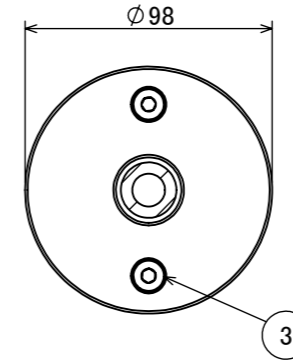

安全に関するご注意

断面図 A-A

コード長: 約0.15m

オプション

✓	品名	型番
	ルーメック フード L ブラック	HEC-155K
	ルーメック スヌート L ブラック	HEC-156K
	ルーメック ショートスヌート L ブラック	HEC-157K
	ルーメック スプレッドレンズ L	HEC-160T

製品情報

✓	品名	配光角	光束値	品番	
	ウォールスポットライト ルーメック Lアドバンス	ナロー	17°	1020lm	HBA-D45K
		ミディアム	22°	1020lm	HBA-D47K
		ワイド	31°	1020lm	HBA-D49K

					消費電力	13W	品番
					入力電圧	DC12/24V	別表記載
					光源	COB: Ra95	品名
					色温度	2700K	別表記載
					定格光束	別表記載	別表記載
					配光角	別表記載	器具色
					動作温度	ta40°C	ブラック
					塗装仕様	重耐塩塗装	
					重量	1.3kg	
					保護等級	IP55	特記事項 調光不可
					尺度	作成日	改訂日
NO.	部品名	材質	数量	備考	1:3	2024/11/22	