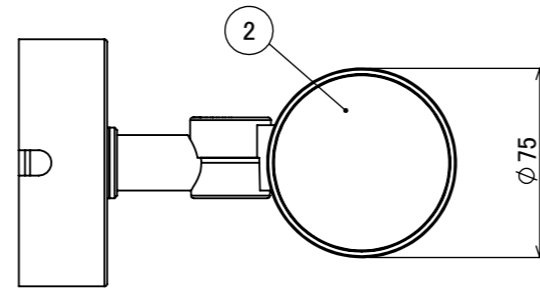

安全に関するご注意

断面図 N-N

コード長: 約0.15m

オプション		
✓	品名	型番
✓	ルーメック フード L ブラック	HEC-155K
✓	ルーメック スヌート L ブラック	HEC-156K
✓	ルーメック ショートスヌート L ブラック	HEC-157K
✓	ルーメック スプレッドレンズ L	HEC-160T
✓	ローボルト調光コントローラー	HEC-163S
✓	ローボルト調光対応ガーデン用コード	HEC-164K
✓	ローボルト調光対応ガーデン用コード 30m	HEC-165K

製品情報

✓	品名	配光角	光束値	品番	
✓	ウォールスポットライト ルーメック Lアドバンス 24V調光	ナロー	17°	975lm	HBA-D46K
		ミディアム	23°	970lm	HBA-D48K
		ワイド	30°	975lm	HBA-D50K

					消費電力	12.7W	品番
					入力電圧	DC24V	別表記載
					光源	COB: Ra95	品名
					色温度	2700K	別表記載
					定格光束	別表記載	別表記載
⑥	配線: 0.75 × 4	VCTF	1		配光角	別表記載	器具色
⑤	パッキン	EPDM	1		動作温度	ta40°C	ブラック
④	取付金具	ADC12	1		塗装仕様	重耐塩塗装	
③	M8 × 10 六角頭スリムヘッドネジ	SUS 黒	2		重量	1.3kg	
②	カバー	耐圧ガラス(透明)	1		保護等級	IP55	特記事項 調光可能(PWM制御)
①	本体	ADC12	1		尺度	作成日	改訂日
NO.	部品名	材質	数量	備考	1:3	2024/11/22	