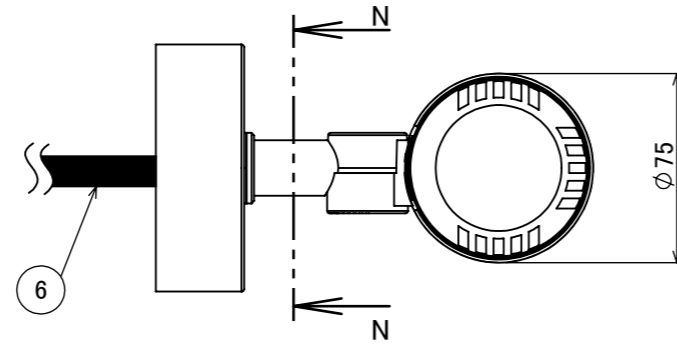

安全に関するご注意

断面図 N-N

コード長: 約0.15m

オプション		
✓	品名	型番
✓	ルーメック フード L ブラック	HEC-155K
✓	ルーメック スヌート L ブラック	HEC-156K
✓	ルーメック ショートスヌート L ブラック	HEC-157K
✓	ルーメック スプレッドレンズ L	HEC-160T
✓	ローボルト調光コントローラー	HEC-163S
✓	ローボルト調光対応ガーデン用コード	HEC-164K
✓	ローボルト調光対応ガーデン用コード 30m	HEC-165K

製品情報

✓	品名	配光角	光束値	品番	
✓	ウォールスポットライト ルーメック Lアドバンス 24V調光	ナロー	17°	975lm	HBA-D46K
		ミディアム	23°	970lm	HBA-D48K
		ワイド	30°	975lm	HBA-D50K

					消費電力	12.7W	品番
					入力電圧	DC24V	別表記載
					光源	COB: Ra95	品名
					色温度	2700K	別表記載
					定格光束	別表記載	別表記載
⑥	配線: 0.75 × 4	VCTF	1		配光角	別表記載	器具色
⑤	パッキン	EPDM	1		動作温度	ta40°C	ブラック
④	取付金具	ADC12	1		塗装仕様	重耐塩塗装	
③	M8 × 10 六角頭スリムヘッドネジ	SUS 黒	2		重量	1.3kg	
②	カバー	耐圧ガラス(透明)	1		保護等級	IP55	特記事項 調光可能(PWM制御)
①	本体	ADC12	1		尺度	作成日	改訂日
NO.	部品名	材質	数量	備考	1:3	2024/11/22	