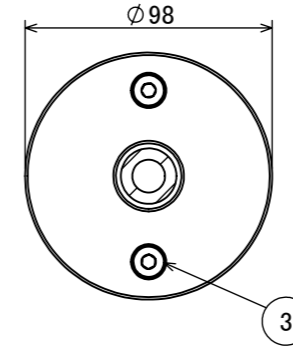

安全に関するご注意

断面図 N-N

コード長: 約0.15m

オプション		
✓	品名	型番
✓	ルーメック フード L ブラック	HEC-155K
✓	ルーメック スヌート L ブラック	HEC-156K
✓	ルーメック ショートスヌート L ブラック	HEC-157K
✓	ルーメック スプレッドレンズ L	HEC-160T
✓	ローボルト調光コントローラー	HEC-163S
✓	ローボルト調光対応ガーデン用コード	HEC-164K
✓	ローボルト調光対応ガーデン用コード 30m	HEC-165K

製品情報

✓	品名	配光角	光束値	品番	
✓	ウォールスポットライト ルーメック Lアドバンス 24V調光	ナロー	17°	975lm	HBA-D46K
		ミディアム	23°	970lm	HBA-D48K
		ワイド	30°	975lm	HBA-D50K

					消費電力	12.7W	品番
					入力電圧	DC24V	別表記載
					光源	COB: Ra95	品名
					色温度	2700K	別表記載
					定格光束	別表記載	別表記載
⑥	配線: 0.75 × 4	VCTF	1		配光角	別表記載	器具色
⑤	パッキン	EPDM	1		動作温度	ta40°C	ブラック
④	取付金具	ADC12	1		塗装仕様	重耐塩塗装	
③	M8 × 10 六角頭スリムヘッドネジ	SUS 黒	2		重量	1.3kg	
②	カバー	耐圧ガラス(透明)	1		保護等級	IP55	特記事項 調光可能(PWM制御)
①	本体	ADC12	1		尺度	作成日	改訂日
NO.	部品名	材質	数量	備考	1:3	2024/11/22	