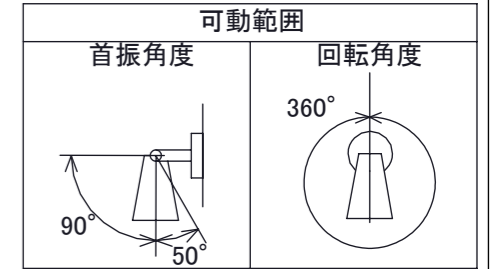

安全に関するご注意

断面図 N-N

コード長: 約0.15m

オプション		
✓	品名	型番
✓	ルーメック フード L ブラック	HEC-155K
✓	ルーメック スヌート L ブラック	HEC-156K
✓	ルーメック ショートスヌート L ブラック	HEC-157K
✓	ルーメック スプレッドレンズ L	HEC-160T
✓	ローボルト調光コントローラー	HEC-163S
✓	ローボルト調光対応ガーデン用コード	HEC-164K
✓	ローボルト調光対応ガーデン用コード 30m	HEC-165K

製品情報

✓	品名	配光角	光束値	品番	
✓	ウォールスポットライト ルーメック Lアドバンス 24V調光	ナロー	17°	975lm	HBA-D46K
		ミディアム	23°	970lm	HBA-D48K
		ワイド	30°	975lm	HBA-D50K

					消費電力	12.7W	品番
					入力電圧	DC24V	別表記載
					光源	COB: Ra95	品名
					色温度	2700K	別表記載
					定格光束	別表記載	別表記載
⑥	配線: 0.75 × 4	VCTF	1		配光角	別表記載	器具色
⑤	パッキン	EPDM	1		動作温度	ta40°C	ブラック
④	取付金具	ADC12	1		塗装仕様	重耐塩塗装	
③	M8 × 10 六角頭スリムヘッドネジ	SUS 黒	2		重量	1.3kg	
②	カバー	耐圧ガラス(透明)	1		保護等級	IP55	特記事項 調光可能(PWM制御)
①	本体	ADC12	1		尺度	作成日	改訂日
NO.	部品名	材質	数量	備考	1:3	2024/11/22	