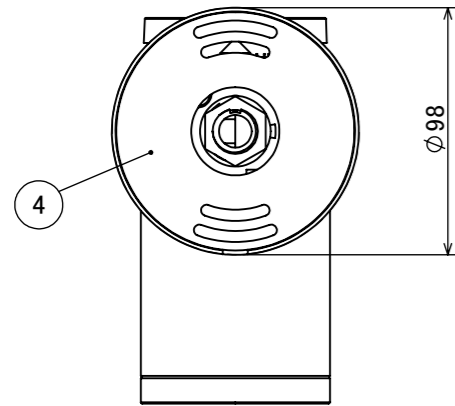

安全に関するご注意

断面図 N-N

コード長: 約0.15m

オプション		
✓	品名	型番
✓	ルーメック フード L ブラック	HEC-155K
✓	ルーメック スヌート L ブラック	HEC-156K
✓	ルーメック ショートスヌート L ブラック	HEC-157K
✓	ルーメック スプレッドレンズ L	HEC-160T
✓	ローボルト調光コントローラー	HEC-163S
✓	ローボルト調光対応ガーデン用コード	HEC-164K
✓	ローボルト調光対応ガーデン用コード 30m	HEC-165K

製品情報

✓	品名	配光角	光束値	品番	
✓	ウォールスポットライト ルーメック Lアドバンス 24V調光	ナロー	17°	975lm	HBA-D46K
		ミディアム	23°	970lm	HBA-D48K
		ワイド	30°	975lm	HBA-D50K

					消費電力	12.7W	品番
					入力電圧	DC24V	別表記載
					光源	COB: Ra95	品名
					色温度	2700K	別表記載
					定格光束	別表記載	別表記載
⑥	配線: 0.75 × 4	VCTF	1		配光角	別表記載	器具色
⑤	パッキン	EPDM	1		動作温度	ta40°C	ブラック
④	取付金具	ADC12	1		塗装仕様	重耐塩塗装	
③	M8 × 10 六角頭スリムヘッドネジ	SUS 黒	2		重量	1.3kg	
②	カバー	耐圧ガラス(透明)	1		保護等級	IP55	特記事項 調光可能(PWM制御)
①	本体	ADC12	1		尺度	作成日	改訂日
NO.	部品名	材質	数量	備考	1:3	2024/11/22	