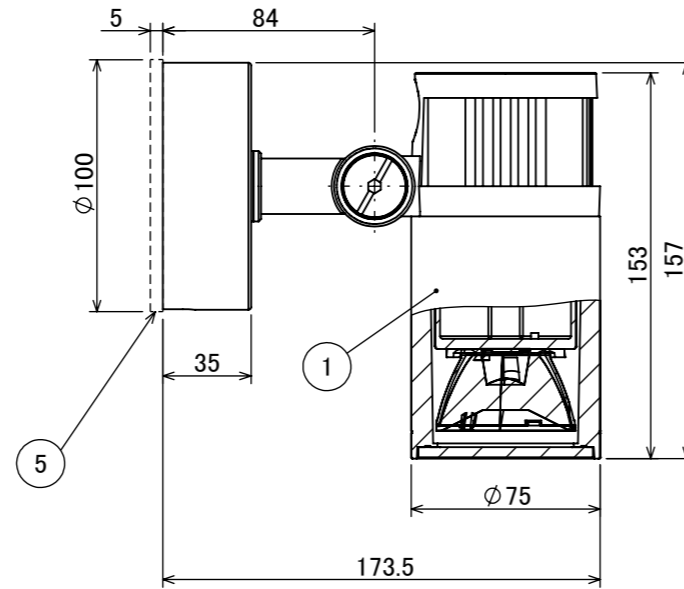

安全に関するご注意

断面図 N-N

コード長: 約0.15m

オプション		
✓	品名	型番
✓	ルーメック フード L ブラック	HEC-155K
✓	ルーメック スヌート L ブラック	HEC-156K
✓	ルーメック ショートスヌート L ブラック	HEC-157K
✓	ルーメック スプレッドレンズ L	HEC-160T
✓	ローボルト調光コントローラー	HEC-163S
✓	ローボルト調光対応ガーデン用コード	HEC-164K
✓	ローボルト調光対応ガーデン用コード 30m	HEC-165K

製品情報

✓	品名	配光角	光束値	品番	
✓	ウォールスポットライト ルーメック Lアドバンス 24V調光	ナロー	17°	975lm	HBA-D46K
		ミディアム	23°	970lm	HBA-D48K
		ワイド	30°	975lm	HBA-D50K

					消費電力	12.7W	品番
					入力電圧	DC24V	別表記載
					光源	COB: Ra95	品名
					色温度	2700K	別表記載
					定格光束	別表記載	別表記載
⑥	配線: 0.75 × 4	VCTF	1		配光角	別表記載	器具色
⑤	パッキン	EPDM	1		動作温度	ta40°C	ブラック
④	取付金具	ADC12	1		塗装仕様	重耐塩塗装	
③	M8 × 10 六角頭スリムヘッドネジ	SUS 黒	2		重量	1.3kg	
②	カバー	耐圧ガラス(透明)	1		保護等級	IP55	特記事項 調光可能(PWM制御)
①	本体	ADC12	1		尺度	作成日	改訂日
NO.	部品名	材質	数量	備考	1:3	2024/11/22	