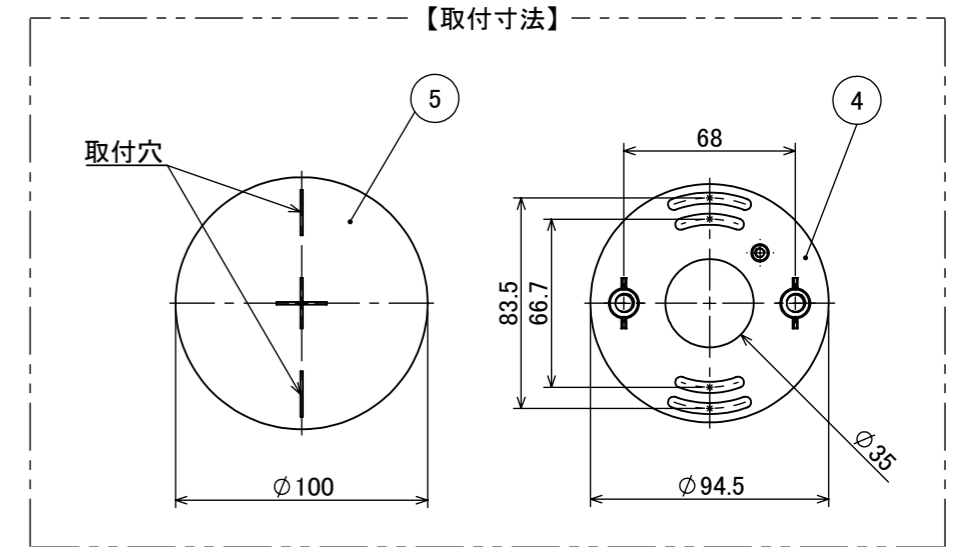

安全に関するご注意

断面図 N-N

コード長: 約0.15m

オプション		
✓	品名	型番
✓	ルーメック フード L ブラック	HEC-155K
✓	ルーメック スヌート L ブラック	HEC-156K
✓	ルーメック ショートスヌート L ブラック	HEC-157K
✓	ルーメック スプレッドレンズ L	HEC-160T
✓	ローボルト調光コントローラー	HEC-163S
✓	ローボルト調光対応ガーデン用コード	HEC-164K
✓	ローボルト調光対応ガーデン用コード 30m	HEC-165K

製品情報

✓	品名	配光角	光束値	品番	
✓	ウォールスポットライト ルーメック Lアドバンス 24V調光	ナロー	17°	975lm	HBA-D46K
		ミディアム	23°	970lm	HBA-D48K
		ワイド	30°	975lm	HBA-D50K

					消費電力	12.7W	品番
					入力電圧	DC24V	別表記載
					光源	COB: Ra95	品名
					色温度	2700K	別表記載
					定格光束	別表記載	別表記載
⑥	配線: 0.75 × 4	VCTF	1		配光角	別表記載	器具色
⑤	パッキン	EPDM	1		動作温度	ta40°C	ブラック
④	取付金具	ADC12	1		塗装仕様	重耐塩塗装	
③	M8 × 10 六角頭スリムヘッドネジ	SUS 黒	2		重量	1.3kg	
②	カバー	耐圧ガラス(透明)	1		保護等級	IP55	特記事項 調光可能(PWM制御)
①	本体	ADC12	1		尺度	作成日	改訂日
NO.	部品名	材質	数量	備考	1:3	2024/11/22	