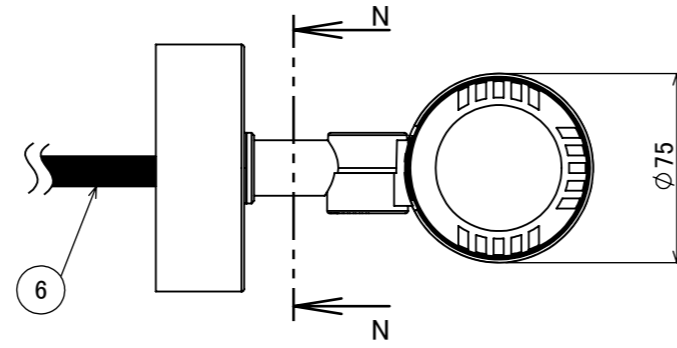

安全に関するご注意

断面図 N-N

コード長: 約0.15m

オプション

✓	品名	型番
	ルーメック フード L ブラック	HEC-155K
	ルーメック スヌート L ブラック	HEC-156K
	ルーメック ショートスヌート L ブラック	HEC-157K
	ルーメック スプレッドレンズ L	HEC-160T
	ローボルト調光コントローラー	HEC-163S
	ローボルト調光対応ガーデン用コード	HEC-164K
	ローボルト調光対応ガーデン用コード 30m	HEC-165K

製品情報

✓	品名	配光角	光束値	品番	
	ウォールスポットライト ルーメック Lアドバンス 24V調光	ナロー	17°	975lm	HBA-D46K
		ミディアム	23°	970lm	HBA-D48K
		ワイド	30°	975lm	HBA-D50K

					消費電力	12.7W	品番
					入力電圧	DC24V	別表記載
					光源	COB: Ra95	品名
					色温度	2700K	別表記載
					定格光束	別表記載	別表記載
					配光角	別表記載	器具色
					動作温度	ta40°C	ブラック
					塗装仕様	重耐塩塗装	
					重量	1.3kg	
					保護等級	IP55	特記事項 調光可能(PWM制御)
					尺度	作成日	改訂日
NO.	部品名	材質	数量	備考	1:3	2024/11/22	