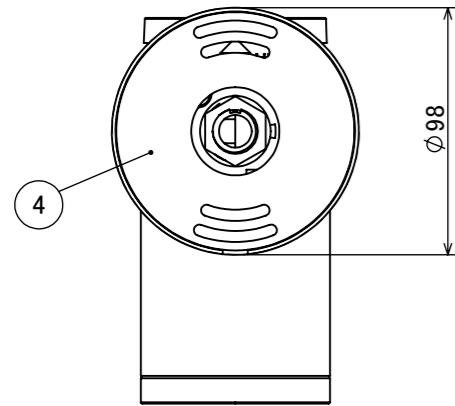

安全に関するご注意

断面図 N-N

コード長: 約0.15m

オプション

✓	品名	型番
	ルーメック フード L ブラック	HEC-155K
	ルーメック スヌート L ブラック	HEC-156K
	ルーメック ショートスヌート L ブラック	HEC-157K
	ルーメック スプレッドレンズ L	HEC-160T
	ローボルト調光コントローラー	HEC-163S
	ローボルト調光対応ガーデン用コード	HEC-164K
	ローボルト調光対応ガーデン用コード 30m	HEC-165K

製品情報

✓	品名	配光角	光束値	品番	
	ウォールスポットライト ルーメック Lアドバンス 24V調光	ナロー	17°	975lm	HBA-D46K
		ミディアム	23°	970lm	HBA-D48K
		ワイド	30°	975lm	HBA-D50K

					消費電力	12.7W	品番
					入力電圧	DC24V	別表記載
					光源	COB: Ra95	品名
					色温度	2700K	別表記載
					定格光束	別表記載	別表記載
					配光角	別表記載	器具色
					動作温度	ta40°C	ブラック
					塗装仕様	重耐塩塗装	
					重量	1.3kg	
					保護等級	IP55	特記事項 調光可能(PWM制御)
					尺度	作成日	改訂日
NO.	部品名	材質	数量	備考	1:3	2024/11/22	