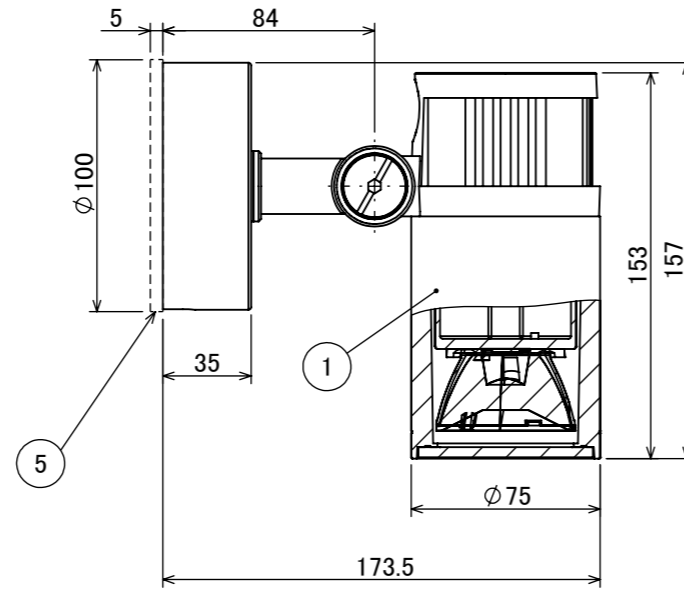

安全に関するご注意

断面図 N-N

コード長: 約0.15m

オプション

✓	品名	型番
	ルーメック フード L ブラック	HEC-155K
	ルーメック スヌート L ブラック	HEC-156K
	ルーメック ショートスヌート L ブラック	HEC-157K
	ルーメック スプレッドレンズ L	HEC-160T
	ローボルト調光コントローラー	HEC-163S
	ローボルト調光対応ガーデン用コード	HEC-164K
	ローボルト調光対応ガーデン用コード 30m	HEC-165K

製品情報

✓	品名	配光角	光束値	品番	
	ウォールスポットライト ルーメック Lアドバンス 24V調光	ナロー	17°	975lm	HBA-D46K
		ミディアム	23°	970lm	HBA-D48K
		ワイド	30°	975lm	HBA-D50K

					消費電力	12.7W	品番
					入力電圧	DC24V	別表記載
					光源	COB: Ra95	品名
					色温度	2700K	別表記載
					定格光束	別表記載	別表記載
					配光角	別表記載	器具色
					動作温度	ta40°C	ブラック
					塗装仕様	重耐塩塗装	
					重量	1.3kg	
					保護等級	IP55	特記事項 調光可能(PWM制御)
					尺度	作成日	改訂日
NO.	部品名	材質	数量	備考	1:3	2024/11/22	