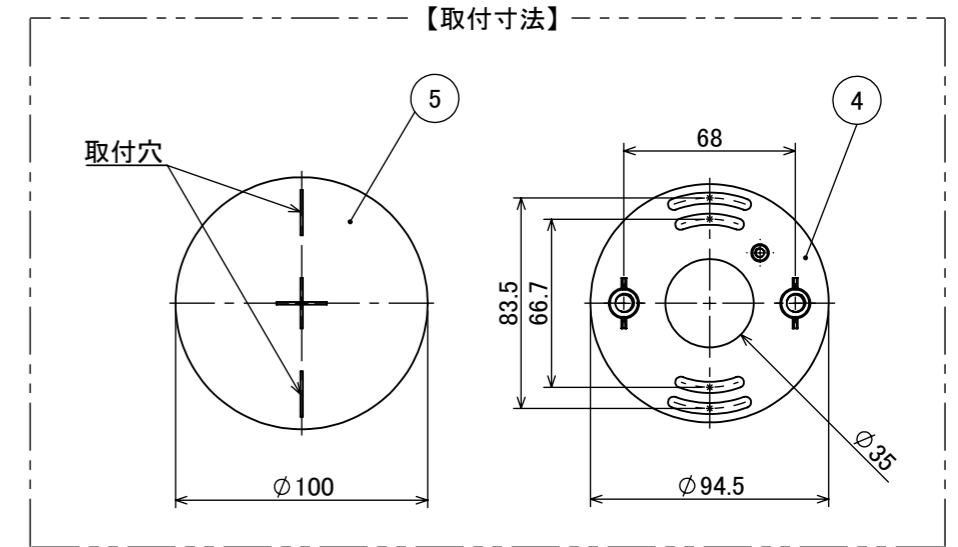

安全に関するご注意

断面図 N-N

コード長: 約0.15m

オプション

✓	品名	型番
	ルーメック フード L ブラック	HEC-155K
	ルーメック スヌート L ブラック	HEC-156K
	ルーメック ショートスヌート L ブラック	HEC-157K
	ルーメック スプレッドレンズ L	HEC-160T
	ローボルト調光コントローラー	HEC-163S
	ローボルト調光対応ガーデン用コード	HEC-164K
	ローボルト調光対応ガーデン用コード 30m	HEC-165K

製品情報

✓	品名	配光角	光束値	品番	
	ウォールスポットライト ルーメック Lアドバンス 24V調光	ナロー	17°	975lm	HBA-D46K
		ミディアム	23°	970lm	HBA-D48K
		ワイド	30°	975lm	HBA-D50K

					消費電力	12.7W	品番
					入力電圧	DC24V	別表記載
					光源	COB: Ra95	品名
					色温度	2700K	別表記載
					定格光束	別表記載	別表記載
					配光角	別表記載	器具色
					動作温度	ta40°C	ブラック
					塗装仕様	重耐塩塗装	
					重量	1.3kg	
					保護等級	IP55	特記事項 調光可能(PWM制御)
					尺度	作成日	改訂日
NO.	部品名	材質	数量	備考	1:3	2024/11/22	