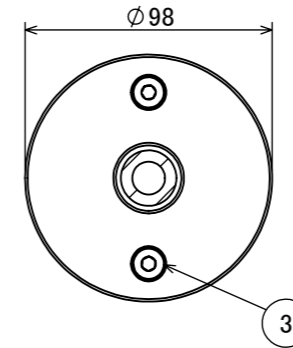

安全に関するご注意

断面図 N-N

コード長: 約0.15m

オプション

✓	品名	型番
	ルーメック フード L ブラック	HEC-155K
	ルーメック スヌート L ブラック	HEC-156K
	ルーメック ショートスヌート L ブラック	HEC-157K
	ルーメック スプレッドレンズ L	HEC-160T
	ローボルト調光コントローラー	HEC-163S
	ローボルト調光対応ガーデン用コード	HEC-164K
	ローボルト調光対応ガーデン用コード 30m	HEC-165K

製品情報

✓	品名	配光角	光束値	品番	
	ウォールスポットライト ルーメック Lアドバンス 24V調光	ナロー	17°	975lm	HBA-D46K
		ミディアム	23°	970lm	HBA-D48K
		ワイド	30°	975lm	HBA-D50K

					消費電力	12.7W	品番
					入力電圧	DC24V	別表記載
					光源	COB: Ra95	品名
					色温度	2700K	別表記載
					定格光束	別表記載	別表記載
					配光角	別表記載	器具色
					動作温度	ta40°C	ブラック
					塗装仕様	重耐塩塗装	
					重量	1.3kg	
					保護等級	IP55	特記事項 調光可能(PWM制御)
					尺度	作成日	改訂日
NO.	部品名	材質	数量	備考	1:3	2024/11/22	