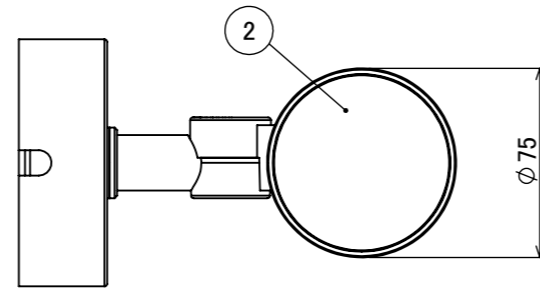

安全に関するご注意

断面図 N-N

コード長: 約0.15m

オプション

✓	品名	型番
	ルーメック フード L ブラック	HEC-155K
	ルーメック スヌート L ブラック	HEC-156K
	ルーメック ショートスヌート L ブラック	HEC-157K
	ルーメック スプレッドレンズ L	HEC-160T
	ローボルト調光コントローラー	HEC-163S
	ローボルト調光対応ガーデン用コード	HEC-164K
	ローボルト調光対応ガーデン用コード 30m	HEC-165K

製品情報

✓	品名	配光角	光束値	品番	
	ウォールスポットライト ルーメック Lアドバンス 24V調光	ナロー	17°	975lm	HBA-D46K
		ミディアム	23°	970lm	HBA-D48K
		ワイド	30°	975lm	HBA-D50K

					消費電力	12.7W	品番
					入力電圧	DC24V	別表記載
					光源	COB: Ra95	品名
					色温度	2700K	別表記載
					定格光束	別表記載	別表記載
					配光角	別表記載	器具色
					動作温度	ta40°C	ブラック
					塗装仕様	重耐塩塗装	
					重量	1.3kg	
					保護等級	IP55	特記事項 調光可能(PWM制御)
					尺度	作成日	改訂日
NO.	部品名	材質	数量	備考	1:3	2024/11/22	