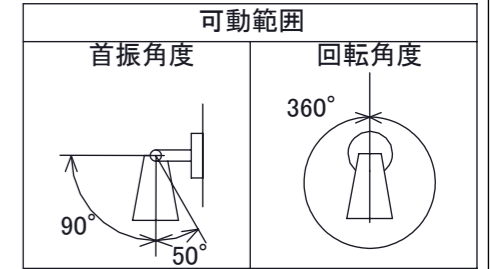

安全に関するご注意

断面図 N-N

コード長: 約0.15m

オプション

✓	品名	型番
	ルーメック フード L ブラック	HEC-155K
	ルーメック スヌート L ブラック	HEC-156K
	ルーメック ショートスヌート L ブラック	HEC-157K
	ルーメック スプレッドレンズ L	HEC-160T
	ローボルト調光コントローラー	HEC-163S
	ローボルト調光対応ガーデン用コード	HEC-164K
	ローボルト調光対応ガーデン用コード 30m	HEC-165K

製品情報

✓	品名	配光角	光束値	品番	
	ウォールスポットライト ルーメック Lアドバンス 24V調光	ナロー	17°	975lm	HBA-D46K
		ミディアム	23°	970lm	HBA-D48K
		ワイド	30°	975lm	HBA-D50K

					消費電力	12.7W	品番
					入力電圧	DC24V	別表記載
					光源	COB: Ra95	品名
					色温度	2700K	別表記載
					定格光束	別表記載	別表記載
					配光角	別表記載	器具色
					動作温度	ta40°C	ブラック
					塗装仕様	重耐塩塗装	
					重量	1.3kg	
					保護等級	IP55	特記事項 調光可能(PWM制御)
					尺度	作成日	改訂日
NO.	部品名	材質	数量	備考	1:3	2024/11/22	