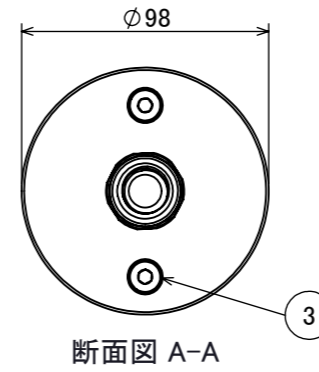

安全に関するご注意

オプション

✓	品名	型番
	ルーメック フード XL	HEC-135K
	ルーメック スヌート XL	HEC-136K
	ルーメック ショートスヌート XL	HEC-158K
	ルーメック スプレッドレンズ XL	HEC-137T
	ルーメック 拡散レンズ ナロー XL	HEC-138T
	ルーメック 拡散レンズ ミドル XL	HEC-139T
	ルーメック 拡散レンズ ワイド XL	HEC-140T
	ローボルト調光コントローラー	HEC-163S
	ローボルト調光対応ガーデン用コード	HEC-164K
	ローボルト調光対応ガーデン用コード 30m	HBE-165K

コード長: 約0.15m

					消費電力	24W	品番
					入力電圧	DC24V	HBA-D52K
					光源	COB: Ra90	
					色温度	2700K	品名
⑦	配線: 0.75×4	VCTF	1		定格光束	1600lm	ウォールスポットライト ルーメック
⑥	パッキン	EPDM	1		配光角	10°	XL 24V調光 ブラック
⑤	取付金具	ADC12	1		動作温度	ta40°C	器具色
④	M4×4 イモネジ	SUS 黒	1		塗装仕様	重耐塩塗装	ブラック
③	M8×10 六角頭スリムヘッドネジ	SUS 黒	2		重量	2.7kg	
②	カバー	耐圧ガラス(透明)	1		保護等級	IP55	特記事項 調光可能(PWM制御)
①	本体	ADC12	1		尺度	作成日	改訂日
NO.	部品名	材質	数量	備考	1:3	2024/11/15	