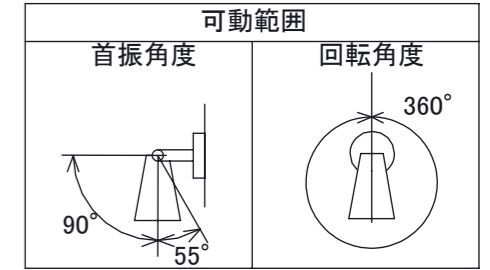

安全に関するご注意

オプション

✓	品名	型番
	ルーメック フード XL	HEC-135K
	ルーメック スヌート XL	HEC-136K
	ルーメック ショートスヌート XL	HEC-158K
	ルーメック スプレッドレンズ XL	HEC-137T
	ルーメック 拡散レンズ ナロー XL	HEC-138T
	ルーメック 拡散レンズ ミドル XL	HEC-139T
	ルーメック 拡散レンズ ワイド XL	HEC-140T
	ローボルト調光コントローラー	HEC-163S
	ローボルト調光対応ガーデン用コード	HEC-164K
	ローボルト調光対応ガーデン用コード 30m	HBE-165K

コード長: 約0.15m

					消費電力	24W	品番
					入力電圧	DC24V	HBA-D52K
					光源	COB: Ra90	
					色温度	2700K	品名
⑦	配線: 0.75×4	VCTF	1		定格光束	1600lm	ウォールスポットライト ルーメック
⑥	パッキン	EPDM	1		配光角	10°	XL 24V調光 ブラック
⑤	取付金具	ADC12	1		動作温度	ta40°C	器具色
④	M4×4 イモネジ	SUS 黒	1		塗装仕様	重耐塩塗装	ブラック
③	M8×10 六角頭スリムヘッドネジ	SUS 黒	2		重量	2.7kg	
②	カバー	耐圧ガラス(透明)	1		保護等級	IP55	特記事項 調光可能(PWM制御)
①	本体	ADC12	1		尺度	作成日	改訂日
NO.	部品名	材質	数量	備考	1:3	2024/11/15	