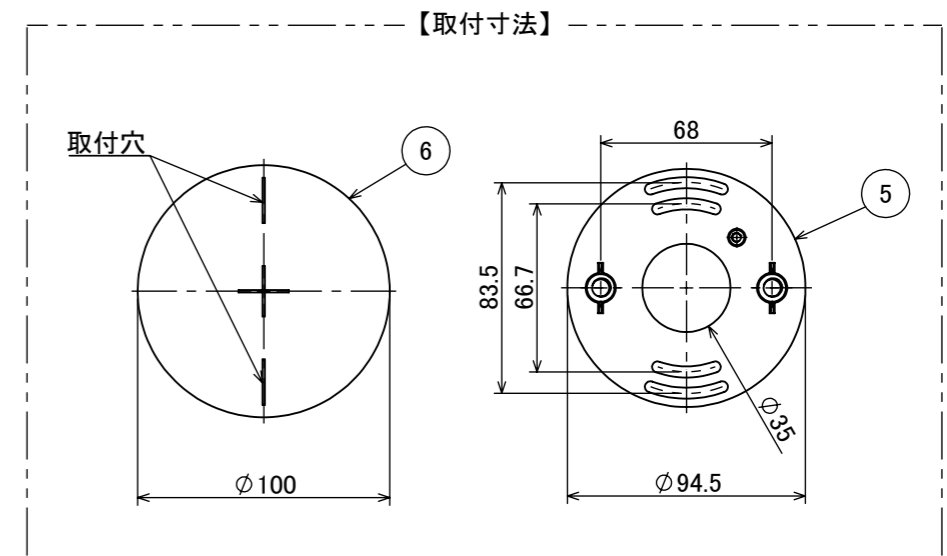

安全に関するご注意

オプション

✓	品名	型番
	ルーメック フード XL	HEC-135K
	ルーメック スヌート XL	HEC-136K
	ルーメック ショートスヌート XL	HEC-158K
	ルーメック スプレッドレンズ XL	HEC-137T
	ルーメック 拡散レンズ ナロー XL	HEC-138T
	ルーメック 拡散レンズ ミドル XL	HEC-139T
	ルーメック 拡散レンズ ワイド XL	HEC-140T
	ローボルト調光コントローラー	HEC-163S
	ローボルト調光対応ガーデン用コード	HEC-164K
	ローボルト調光対応ガーデン用コード 30m	HBE-165K

コード長: 約0.15m

					消費電力	24W	品番
					入力電圧	DC24V	HBA-D52K
					光源	COB: Ra90	
					色温度	2700K	品名
⑦	配線: 0.75×4	VCTF	1		定格光束	1600lm	ウォールスポットライト ルーメック
⑥	パッキン	EPDM	1		配光角	10°	XL 24V調光 ブラック
⑤	取付金具	ADC12	1		動作温度	ta40°C	器具色
④	M4×4 イモネジ	SUS 黒	1		塗装仕様	重耐塩塗装	ブラック
③	M8×10 六角頭スリムヘッドネジ	SUS 黒	2		重量	2.7kg	
②	カバー	耐圧ガラス(透明)	1		保護等級	IP55	特記事項 調光可能(PWM制御)
①	本体	ADC12	1		尺度	作成日	改訂日
NO.	部品名	材質	数量	備考	1:3	2024/11/15	