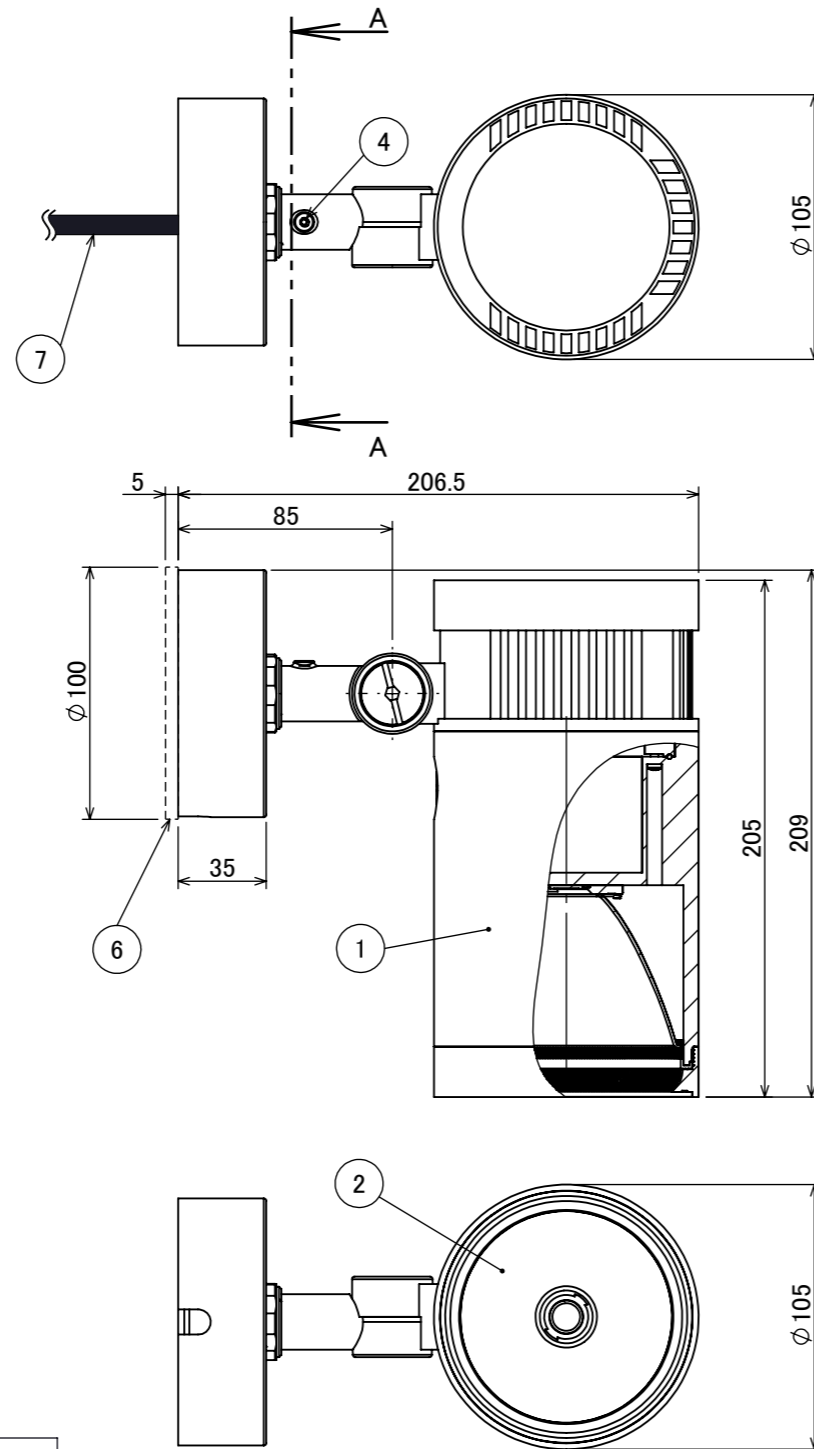

安全に関するご注意

オプション

✓	品名	型番
	ルーメック フード XL	HEC-135K
	ルーメック スヌート XL	HEC-136K
	ルーメック ショートスヌート XL	HEC-158K
	ルーメック スプレッドレンズ XL	HEC-137T
	ルーメック 拡散レンズ ナロー XL	HEC-138T
	ルーメック 拡散レンズ ミドル XL	HEC-139T
	ルーメック 拡散レンズ ワイド XL	HEC-140T
	ローボルト調光コントローラー	HEC-163S
	ローボルト調光対応ガーデン用コード	HEC-164K
	ローボルト調光対応ガーデン用コード 30m	HBE-165K

コード長: 約0.15m

					消費電力	24W	品番
					入力電圧	DC24V	HBA-D52K
					光源	COB: Ra90	
					色温度	2700K	品名
⑦	配線: 0.75×4	VCTF	1		定格光束	1600lm	ウォールスポットライト ルーメック
⑥	パッキン	EPDM	1		配光角	10°	XL 24V調光 ブラック
⑤	取付金具	ADC12	1		動作温度	ta40°C	器具色
④	M4×4 イモネジ	SUS 黒	1		塗装仕様	重耐塩塗装	ブラック
③	M8×10 六角頭スリムヘッドネジ	SUS 黒	2		重量	2.7kg	
②	カバー	耐圧ガラス(透明)	1		保護等級	IP55	特記事項 調光可能(PWM制御)
①	本体	ADC12	1		尺度	作成日	改訂日
NO.	部品名	材質	数量	備考	1:3	2024/11/15	