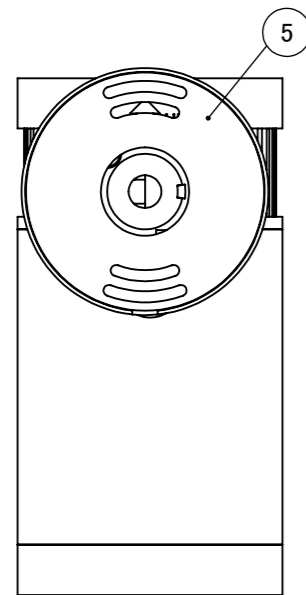

安全に関するご注意

オプション

✓	品名	型番
	ルーメック フード XL	HEC-135K
	ルーメック スヌート XL	HEC-136K
	ルーメック ショートスヌート XL	HEC-158K
	ルーメック スプレッドレンズ XL	HEC-137T
	ルーメック 拡散レンズ ナロー XL	HEC-138T
	ルーメック 拡散レンズ ミドル XL	HEC-139T
	ルーメック 拡散レンズ ワイド XL	HEC-140T
	ローボルト調光コントローラー	HEC-163S
	ローボルト調光対応ガーデン用コード	HEC-164K
	ローボルト調光対応ガーデン用コード 30m	HBE-165K

コード長: 約0.15m

					消費電力	24W	品番
					入力電圧	DC24V	HBA-D52K
					光源	COB: Ra90	
					色温度	2700K	品名
⑦	配線: 0.75×4	VCTF	1		定格光束	1600lm	ウォールスポットライト ルーメック
⑥	パッキン	EPDM	1		配光角	10°	XL 24V調光 ブラック
⑤	取付金具	ADC12	1		動作温度	ta40°C	器具色
④	M4×4 イモネジ	SUS 黒	1		塗装仕様	重耐塩塗装	ブラック
③	M8×10 六角頭スリムヘッドネジ	SUS 黒	2		重量	2.7kg	
②	カバー	耐圧ガラス(透明)	1		保護等級	IP55	特記事項 調光可能(PWM制御)
①	本体	ADC12	1		尺度	作成日	改訂日
NO.	部品名	材質	数量	備考	1:3	2024/11/15	