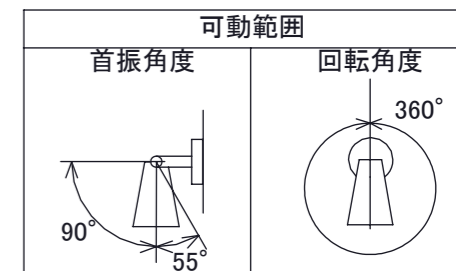

安全に関するご注意

オプション

✓	品名	型番
	ルーメック フード XL	HEC-135K
	ルーメック スヌート XL	HEC-136K
	ルーメック ショートスヌート XL	HEC-158K
	ルーメック スプレッドレンズ XL	HEC-137T
	ルーメック 拡散レンズ ナロー XL	HEC-138T
	ルーメック 拡散レンズ ミドル XL	HEC-139T
	ルーメック 拡散レンズ ワイド XL	HEC-140T
	ローボルト調光コントローラー	HEC-163S
	ローボルト調光対応ガーデン用コード	HEC-164K
	ローボルト調光対応ガーデン用コード 30m	HBE-165K

コード長: 約0.15m

NO.	部品名	材質	数量	備考	消費電力	42W	品番
					入力電圧	DC24V	HBA-D53K
					光源	COB: Ra90	
					色温度	2700K	品名
⑦	配線: 0.75×4	VCTF	1		定格光束	2600lm	ウォールスポットライト ルーメック XL+ 24V調光 ブラック
⑥	パッキン	EPDM	1		配光角	10°	
⑤	取付金具	ADC12	1		動作温度	ta40°C	器具色
④	M4×4 イモネジ	SUS 黒	1		塗装仕様	重耐塩塗装	ブラック
③	M8×10 六角頭スリムヘッドネジ	SUS 黒	2		重量	2.7kg	
②	カバー	耐圧ガラス(透明)	1		保護等級	IP55	特記事項 調光可能(PWM制御)
①	本体	ADC12	1		尺度	作成日	改訂日
					1:3	2024/11/15	