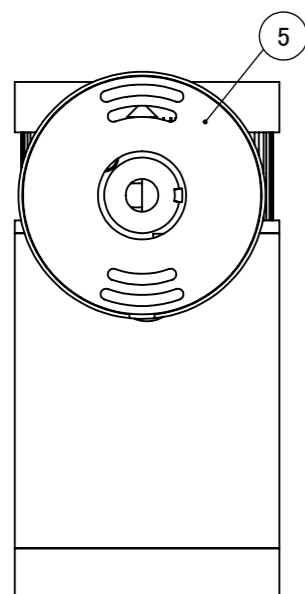

安全に関するご注意

オプション

✓	品名	型番
	ルーメック フード XL	HEC-135K
	ルーメック スヌート XL	HEC-136K
	ルーメック ショートスヌート XL	HEC-158K
	ルーメック スプレッドレンズ XL	HEC-137T
	ルーメック 拡散レンズ ナロー XL	HEC-138T
	ルーメック 拡散レンズ ミドル XL	HEC-139T
	ルーメック 拡散レンズ ワイド XL	HEC-140T
	ローボルト調光コントローラー	HEC-163S
	ローボルト調光対応ガーデン用コード	HEC-164K
	ローボルト調光対応ガーデン用コード 30m	HBE-165K

コード長: 約0.15m

NO.	部品名	材質	数量	備考	消費電力	42W	品番
					入力電圧	DC24V	HBA-D53K
					光源	COB: Ra90	
					色温度	2700K	品名
⑦	配線: 0.75×4	VCTF	1		定格光束	2600lm	ウォールスポットライト ルーメック XL+ 24V調光 ブラック
⑥	パッキン	EPDM	1		配光角	10°	
⑤	取付金具	ADC12	1		動作温度	ta40°C	器具色
④	M4×4 イモネジ	SUS 黒	1		塗装仕様	重耐塩塗装	ブラック
③	M8×10 六角頭スリムヘッドネジ	SUS 黒	2		重量	2.7kg	
②	カバー	耐圧ガラス(透明)	1		保護等級	IP55	特記事項 調光可能(PWM制御)
①	本体	ADC12	1		尺度	作成日	改訂日
					1:3	2024/11/15	