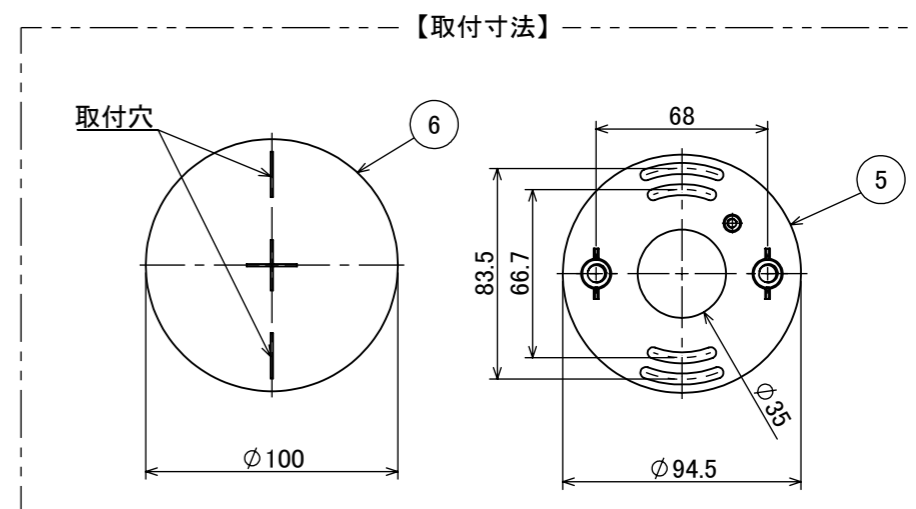

安全に関するご注意

オプション

✓	品名	型番
	ルーメック フード XL	HEC-135K
	ルーメック スヌート XL	HEC-136K
	ルーメック ショートスヌート XL	HEC-158K
	ルーメック スプレッドレンズ XL	HEC-137T
	ルーメック 拡散レンズ ナロー XL	HEC-138T
	ルーメック 拡散レンズ ミドル XL	HEC-139T
	ルーメック 拡散レンズ ワイド XL	HEC-140T
	ローボルト調光コントローラー	HEC-163S
	ローボルト調光対応ガーデン用コード	HEC-164K
	ローボルト調光対応ガーデン用コード 30m	HBE-165K

コード長: 約0.15m

NO.	部品名	材質	数量	備考	消費電力	42W	品番
					入力電圧	DC24V	HBA-D53K
					光源	COB: Ra90	
					色温度	2700K	品名
⑦	配線: 0.75×4	VCTF	1		定格光束	2600lm	ウォールスポットライト ルーメック XL+ 24V調光 ブラック
⑥	パッキン	EPDM	1		配光角	10°	
⑤	取付金具	ADC12	1		動作温度	ta40°C	器具色
④	M4×4 イモネジ	SUS 黒	1		塗装仕様	重耐塩塗装	ブラック
③	M8×10 六角頭スリムヘッドネジ	SUS 黒	2		重量	2.7kg	
②	カバー	耐圧ガラス(透明)	1		保護等級	IP55	特記事項 調光可能(PWM制御)
①	本体	ADC12	1		尺度	作成日	改訂日
					1:3	2024/11/15	