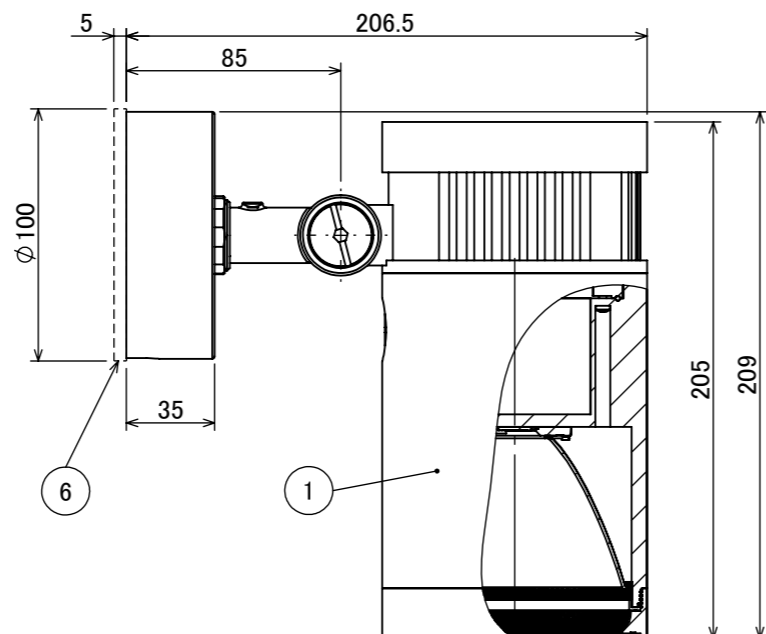

安全に関するご注意

オプション

✓	品名	型番
	ルーメック フード XL	HEC-135K
	ルーメック スヌート XL	HEC-136K
	ルーメック ショートスヌート XL	HEC-158K
	ルーメック スプレッドレンズ XL	HEC-137T
	ルーメック 拡散レンズ ナロー XL	HEC-138T
	ルーメック 拡散レンズ ミドル XL	HEC-139T
	ルーメック 拡散レンズ ワイド XL	HEC-140T
	ローボルト調光コントローラー	HEC-163S
	ローボルト調光対応ガーデン用コード	HEC-164K
	ローボルト調光対応ガーデン用コード 30m	HBE-165K

コード長: 約0.15m

NO.	部品名	材質	数量	備考	消費電力	42W	品番
					入力電圧	DC24V	HBA-D53K
					光源	COB: Ra90	
					色温度	2700K	品名
⑦	配線: 0.75×4	VCTF	1		定格光束	2600lm	ウォールスポットライト ルーメック XL+ 24V調光 ブラック
⑥	パッキン	EPDM	1		配光角	10°	
⑤	取付金具	ADC12	1		動作温度	ta40°C	器具色
④	M4×4 イモネジ	SUS 黒	1		塗装仕様	重耐塩塗装	ブラック
③	M8×10 六角頭スリムヘッドネジ	SUS 黒	2		重量	2.7kg	
②	カバー	耐圧ガラス(透明)	1		保護等級	IP55	特記事項 調光可能(PWM制御)
①	本体	ADC12	1		尺度	作成日	改訂日
					1:3	2024/11/15	