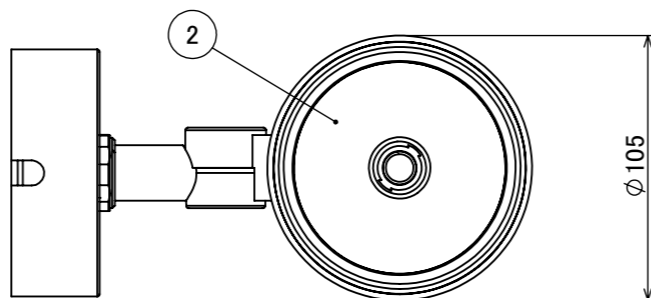

安全に関するご注意

オプション

✓	品名	型番
	ルーメック フード XL	HEC-135K
	ルーメック スヌート XL	HEC-136K
	ルーメック ショートスヌート XL	HEC-158K
	ルーメック スプレッドレンズ XL	HEC-137T
	ルーメック 拡散レンズ ナロー XL	HEC-138T
	ルーメック 拡散レンズ ミドル XL	HEC-139T
	ルーメック 拡散レンズ ワイド XL	HEC-140T
	ローボルト調光コントローラー	HEC-163S
	ローボルト調光対応ガーデン用コード	HEC-164K
	ローボルト調光対応ガーデン用コード 30m	HBE-165K

コード長: 約0.15m

NO.	部品名	材質	数量	備考	消費電力	42W	品番
					入力電圧	DC24V	HBA-D53K
					光源	COB: Ra90	
					色温度	2700K	品名
⑦	配線: 0.75×4	VCTF	1		定格光束	2600lm	ウォールスポットライト ルーメック XL+ 24V調光 ブラック
⑥	パッキン	EPDM	1		配光角	10°	
⑤	取付金具	ADC12	1		動作温度	ta40°C	器具色
④	M4×4 イモネジ	SUS 黒	1		塗装仕様	重耐塩塗装	ブラック
③	M8×10 六角頭スリムヘッドネジ	SUS 黒	2		重量	2.7kg	
②	カバー	耐圧ガラス(透明)	1		保護等級	IP55	特記事項 調光可能(PWM制御)
①	本体	ADC12	1		尺度	作成日	改訂日
					1:3	2024/11/15	