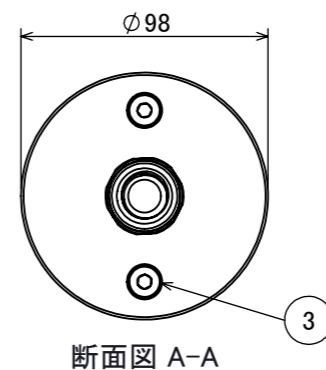

安全に関するご注意

オプション

✓	品名	型番
	ルーメック フード XL	HEC-135K
	ルーメック スヌート XL	HEC-136K
	ルーメック ショートスヌート XL	HEC-158K
	ルーメック スプレッドレンズ XL	HEC-137T
	ルーメック 拡散レンズ ナロー XL	HEC-138T
	ルーメック 拡散レンズ ミドル XL	HEC-139T
	ルーメック 拡散レンズ ワイド XL	HEC-140T
	ローボルト調光コントローラー	HEC-163S
	ローボルト調光対応ガーデン用コード	HEC-164K
	ローボルト調光対応ガーデン用コード 30m	HBE-165K

コード長: 約0.15m

NO.	部品名	材質	数量	備考	消費電力	42W	品番
					入力電圧	DC24V	HBA-D53K
					光源	COB: Ra90	
					色温度	2700K	品名
⑦	配線: 0.75×4	VCTF	1		定格光束	2600lm	ウォールスポットライト ルーメック XL+ 24V調光 ブラック
⑥	パッキン	EPDM	1		配光角	10°	
⑤	取付金具	ADC12	1		動作温度	ta40°C	器具色
④	M4×4 イモネジ	SUS 黒	1		塗装仕様	重耐塩塗装	ブラック
③	M8×10 六角頭スリムヘッドネジ	SUS 黒	2		重量	2.7kg	
②	カバー	耐圧ガラス(透明)	1		保護等級	IP55	特記事項 調光可能(PWM制御)
①	本体	ADC12	1		尺度	作成日	改訂日
					1:3	2024/11/15	