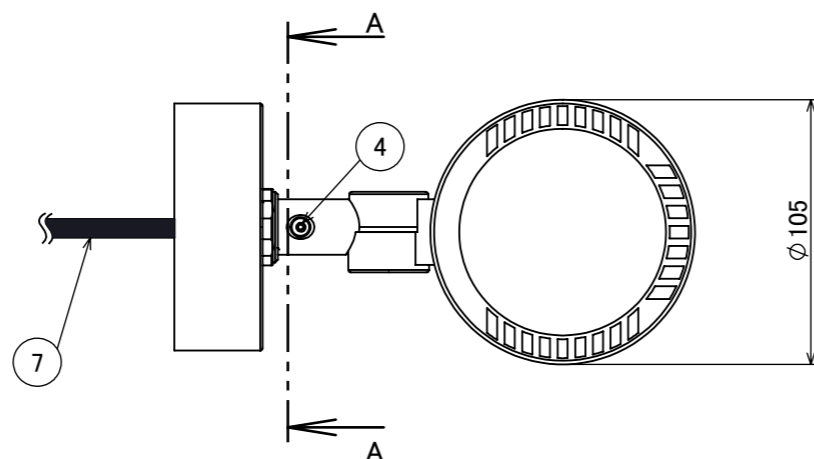

安全に関するご注意

オプション

✓	品名	型番
	ルーメック フード XL	HEC-135K
	ルーメック スヌート XL	HEC-136K
	ルーメック ショートスヌート XL	HEC-158K
	ルーメック スプレッドレンズ XL	HEC-137T
	ルーメック 拡散レンズ ナロー XL	HEC-138T
	ルーメック 拡散レンズ ミドル XL	HEC-139T
	ルーメック 拡散レンズ ワイド XL	HEC-140T
	ローボルト調光コントローラー	HEC-163S
	ローボルト調光対応ガーデン用コード	HEC-164K
	ローボルト調光対応ガーデン用コード 30m	HBE-165K

コード長: 約0.15m

NO.	部品名	材質	数量	備考	消費電力	42W	品番
					入力電圧	DC24V	HBA-D53K
					光源	COB: Ra90	
					色温度	2700K	品名
⑦	配線: 0.75×4	VCTF	1		定格光束	2600lm	ウォールスポットライト ルーメック XL+ 24V調光 ブラック
⑥	パッキン	EPDM	1		配光角	10°	
⑤	取付金具	ADC12	1		動作温度	ta40°C	器具色
④	M4×4 イモネジ	SUS 黒	1		塗装仕様	重耐塩塗装	ブラック
③	M8×10 六角頭スリムヘッドネジ	SUS 黒	2		重量	2.7kg	
②	カバー	耐圧ガラス(透明)	1		保護等級	IP55	特記事項 調光可能(PWM制御)
①	本体	ADC12	1		尺度	作成日	改訂日
					1:3	2024/11/15	