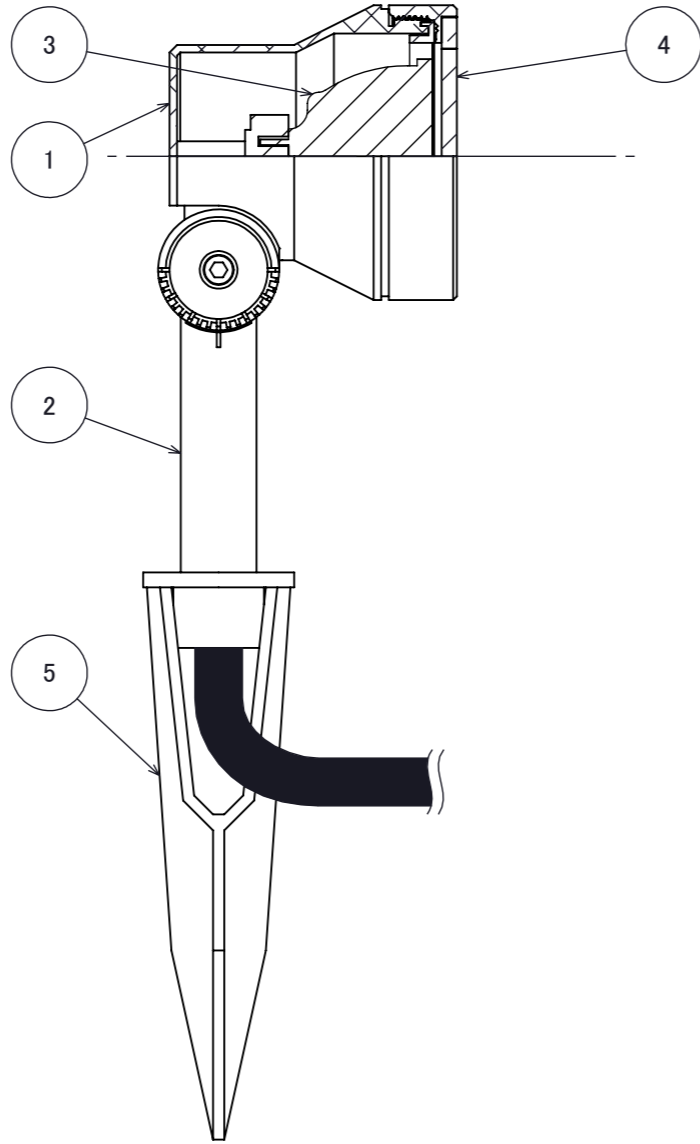

No.	部品名	個数	材質
1	ボディ	1	アルミ
2	アーム	1	アルミ
3	LED電球(GU5.3)	1	-
4	カバー	1	ガラス
5	スパイク	1	PET G10%

コード長:2m

				名前 / NAME		消費電力 / POWER CONSUMPTION		品番 / PART NO.	
				検認	原	2W		HBB-D/W109S/C	
				検認	丸吉	光源 / LIGHT		色 / COLOR	
				設計	岩下	LED電球(GU5.3):電球色/白色		シルバーマット/チャコールグリーン	
				製図	岩下	重量 / WEIGHT		品名 / DRAWING NAME	
				日付	2024/01/26	0.45kg		ガーデンアップライト ミオ 2.0W	
NO.				改定履歴 / REVISION HISTORY		投影法 / PROJECTION		尺度 / SCALE	
				日付		1:2			
				名前 / NAME				1/1	