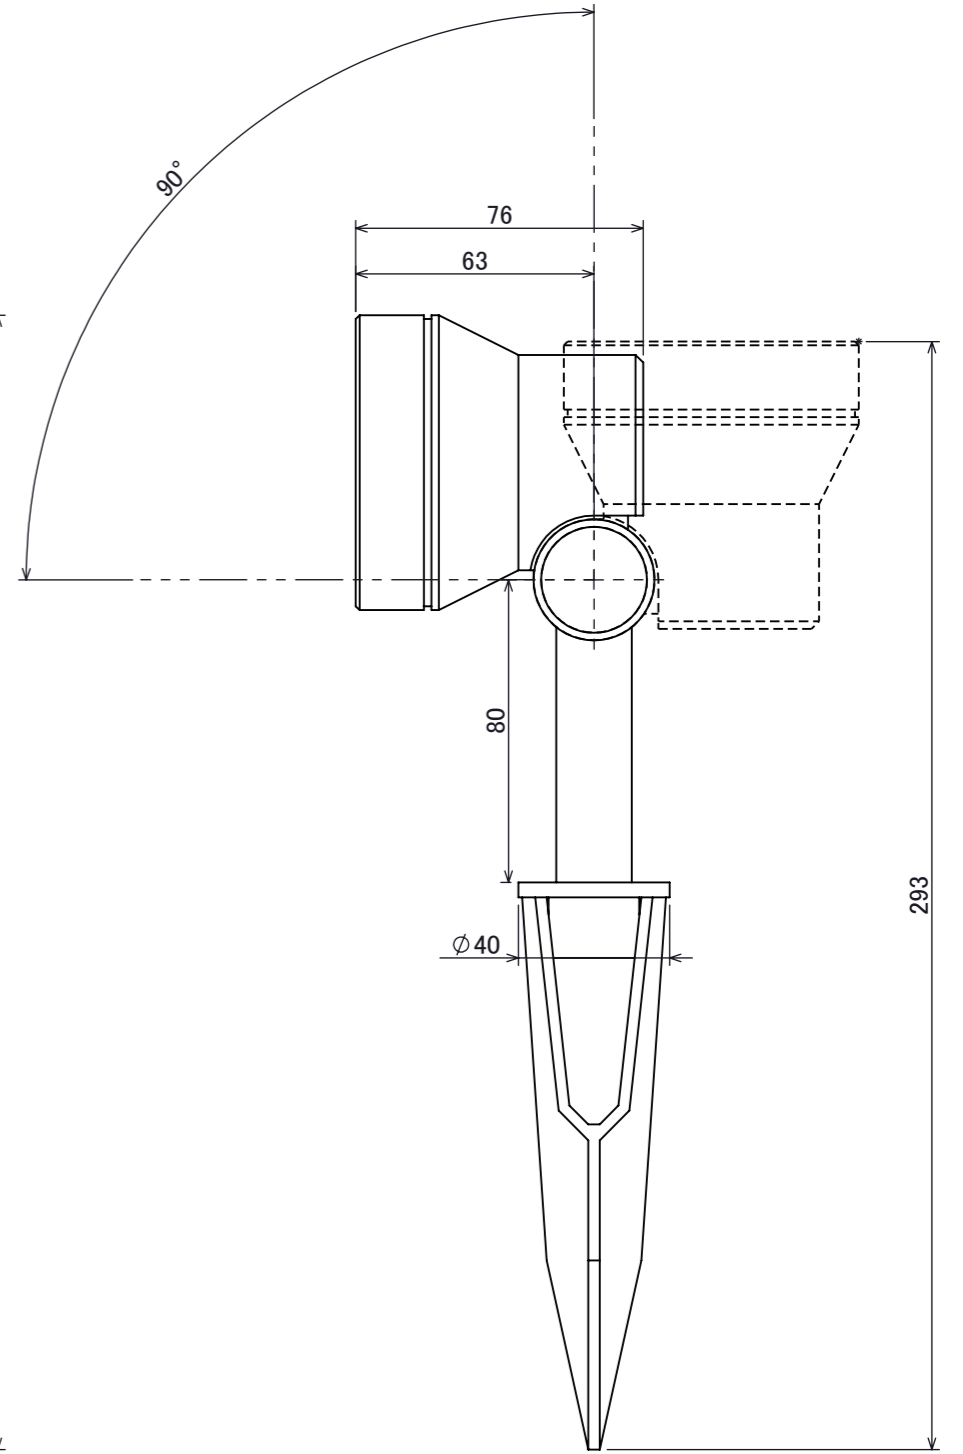

No.	部品名	個数	材質
1	ボディ	1	アルミ
2	アーム	1	アルミ
3	LED電球(GU5.3)	1	-
4	カバー	1	ガラス
5	スパイク	1	PET G10%

コード長:2m

				名前 / NAME		消費電力 / POWER CONSUMPTION		品番 / PART NO.	
				検認	原	2W		HBB-D/W109S/C	
				検認	丸吉	光源 / LIGHT		色 / COLOR	
				設計	岩下	LED電球(GU5.3):電球色/白色		シルバーマット/チャコールグリーン	
				製図	岩下	重量 / WEIGHT		品名 / DRAWING NAME	
				日付	2024/01/26	0.45kg		ガーデンアップライト ミオ 2.0W	
NO.				改定履歴 / REVISION HISTORY		投影法 / PROJECTION		尺度 / SCALE	
				日付		1:2			
				名前 / NAME				1/1	