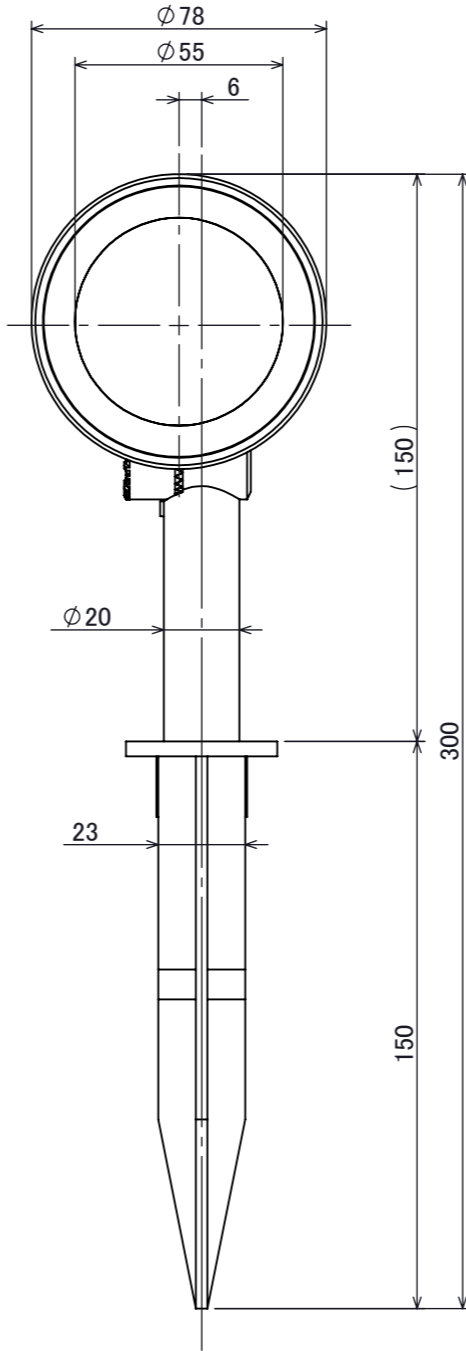

No.	部品名	個数	材質
1	ボディ	1	アルミ
2	アーム	1	アルミ
3	LED電球(GU5.3)	1	-
4	カバー	1	ガラス
5	スパイク	1	PET G10%

コード長:2m

				名前 / NAME		消費電力 / POWER CONSUMPTION		品番 / PART NO.	
				検認	原	2W		HBB-D/W109S/C	
				検認	丸吉	光源 / LIGHT		色 / COLOR	
				設計	岩下	LED電球(GU5.3):電球色/白色		シルバーマット/チャコールグリーン	
				製図	岩下	重量 / WEIGHT		品名 / DRAWING NAME	
				日付	2024/01/26	0.45kg		ガーデンアップライト ミオ 2.0W	
NO.				改定履歴 / REVISION HISTORY		投影法 / PROJECTION		尺度 / SCALE	
				日付		1:2			
				名前 / NAME				1/1	