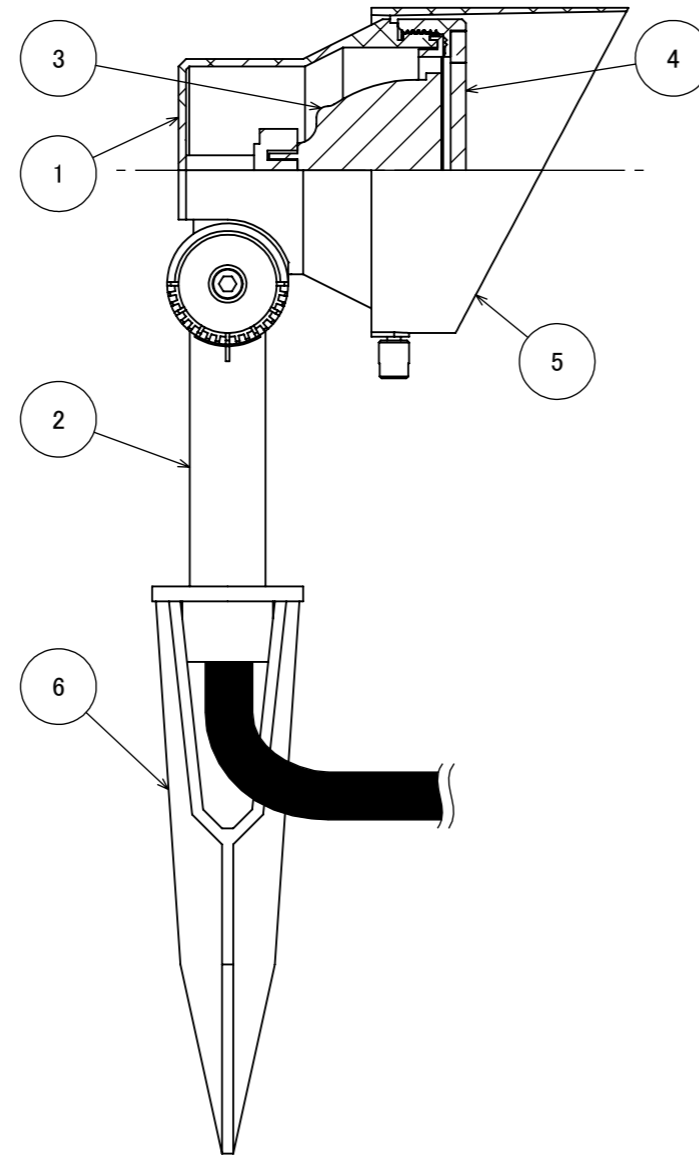

No.	部品名	個数	材質
1	ボディ	1	アルミ
2	アーム	1	アルミ
3	LED電球(GU5.3)	1	-
4	カバー	1	ガラス
5	フード	1	アルミ
6	スパイク	1	PET G10%

コード長: 2m

				名前 / NAME		消費電力 / POWER CONSUMPTION		品番 / PART NO.	
				検認	原	2W		HBB-D/W110S/C/K	
				検認	丸吉	光源 / LIGHT		色 / COLOR	
				設計	岩下	LED電球(GU5.3): 電球色/白色		シルバーマット/チャコールグリーン/ブラック	
				製図	岩下	重量 / WEIGHT		品名 / DRAWING NAME	
				NO.	改定履歴 / REVISION HISTORY	日付	名前 / NAME	日付	2026/06/17
						投影法 / PROJECTION	尺度 / SCALE	 DiGiTEC TAKASHO DIGITEC CO.,LTD.	
						1:2		1/1	