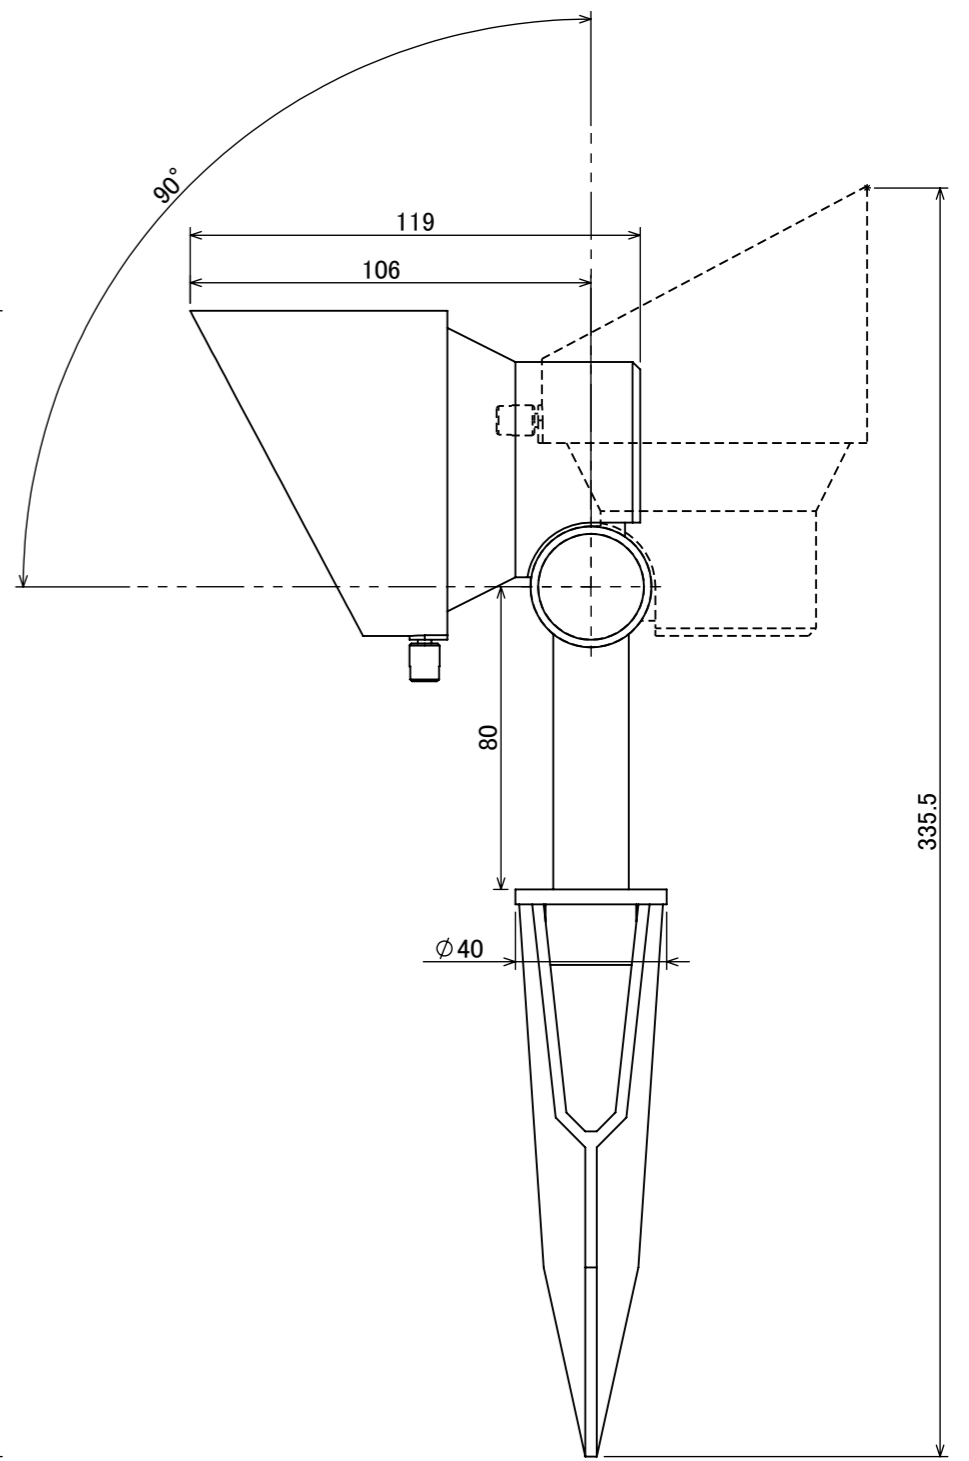

No.	部品名	個数	材質
1	ボディ	1	アルミ
2	アーム	1	アルミ
3	LED電球(GU5.3)	1	-
4	カバー	1	ガラス
5	フード	1	アルミ
6	スパイク	1	PET G10%

コード長: 2m

				名前 / NAME		消費電力 / POWER CONSUMPTION		品番 / PART NO.	
				検認	原	2W		HBB-D/W110S/C/K	
				検認	丸吉	光源 / LIGHT		色 / COLOR	
				設計	岩下	LED電球(GU5.3): 電球色/白色		シルバーマット/チャコールグリーン/ブラック	
				製図	岩下	重量 / WEIGHT		品名 / DRAWING NAME	
				NO.	改定履歴 / REVISION HISTORY	日付	名前 / NAME	日付	2026/06/17
						投影法 / PROJECTION	尺度 / SCALE	 DiGiTEC TAKASHO DIGITEC CO.,LTD.	
						1:2		1/1	