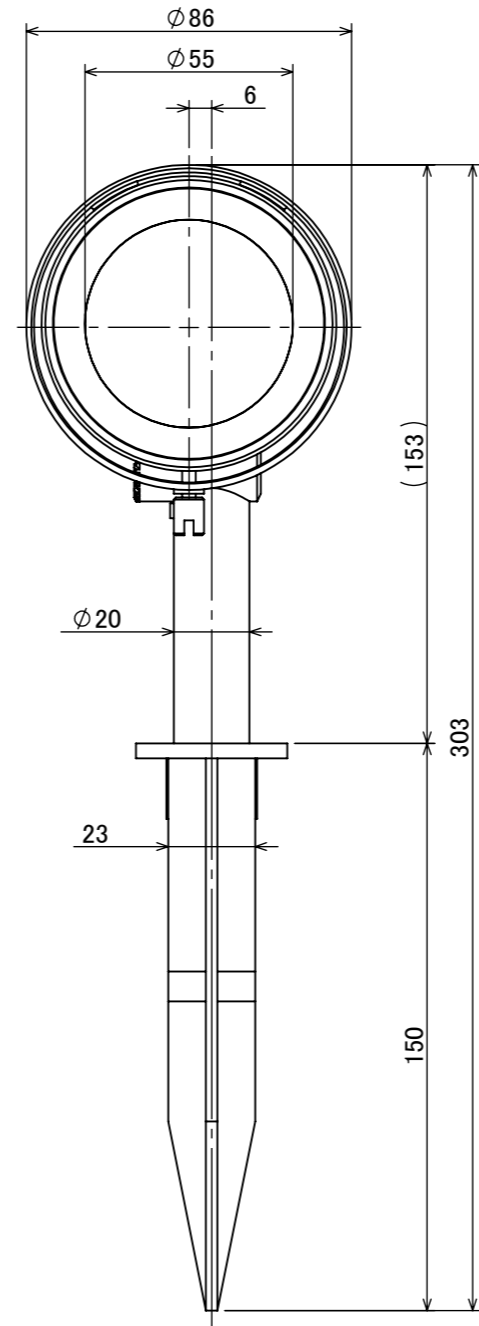

No.	部品名	個数	材質
1	ボディ	1	アルミ
2	アーム	1	アルミ
3	LED電球(GU5.3)	1	-
4	カバー	1	ガラス
5	フード	1	アルミ
6	スパイク	1	PET G10%

コード長: 2m

				名前 / NAME		消費電力 / POWER CONSUMPTION		品番 / PART NO.	
				検認	原	2W		HBB-D/W110S/C/K	
				検認	丸吉	光源 / LIGHT		色 / COLOR	
				設計	岩下	LED電球(GU5.3): 電球色/白色		シルバーマット/チャコールグリーン/ブラック	
				製図	岩下	重量 / WEIGHT		品名 / DRAWING NAME	
				NO.	改定履歴 / REVISION HISTORY	日付	名前 / NAME	日付	2026/06/17
						投影法 / PROJECTION	尺度 / SCALE	 DiGiTEC TAKASHO DIGITEC CO.,LTD.	
						1:2		1/1	