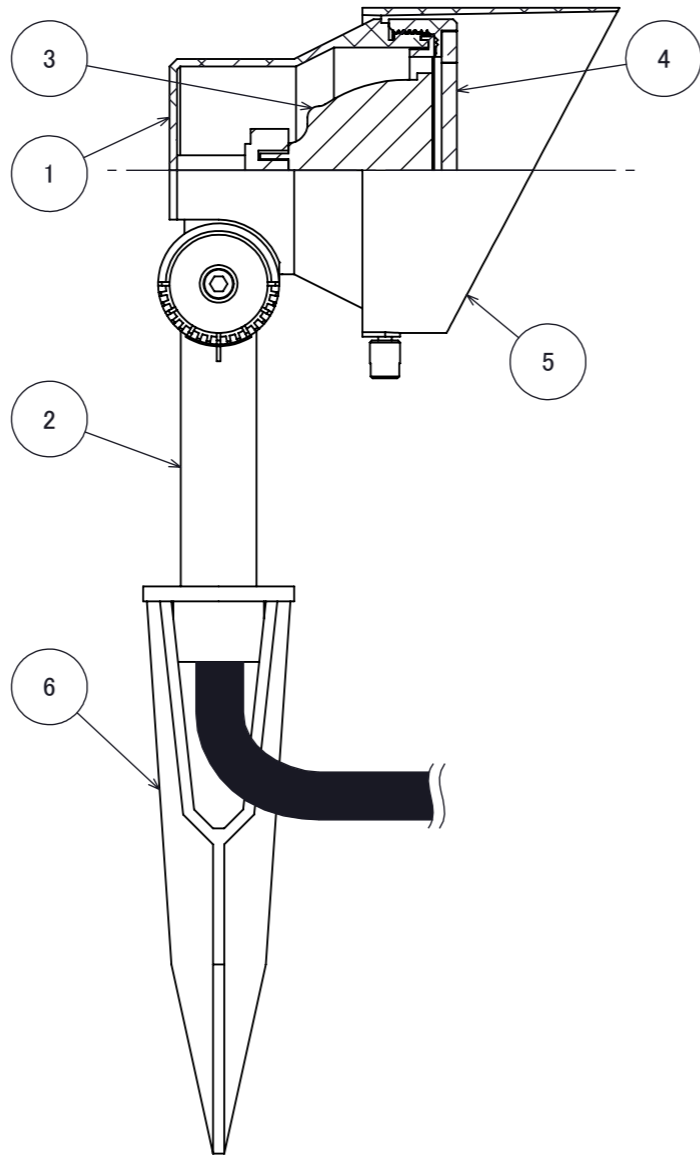

No.	部品名	個数	材質
1	ボディ	1	アルミ
2	アーム	1	アルミ
3	LED電球(GU5.3)	1	-
4	カバー	1	ガラス
5	フード	1	アルミ
6	スパイク	1	PET G10%

コード長:2m

				名前 / NAME		消費電力 / POWER CONSUMPTION		品番 / PART NO.	
				検認	原	3.6W		HBB-D/W112S/C	
				検認	丸吉	光源 / LIGHT		色 / COLOR	
				設計	岩下	LED電球(GU5.3):電球色/白色		シルバーマット/チャコールグリーン	
				製図	岩下	重量 / WEIGHT		品名 / DRAWING NAME	
				NO.	改定履歴 / REVISION HISTORY	日付	名前 / NAME	日付	2024/01/26
						投影法 / PROJECTION	尺度 / SCALE		 <b>DiGiTEC</b> TAKASHO DIGITEC CO.,LTD.
							1:2		