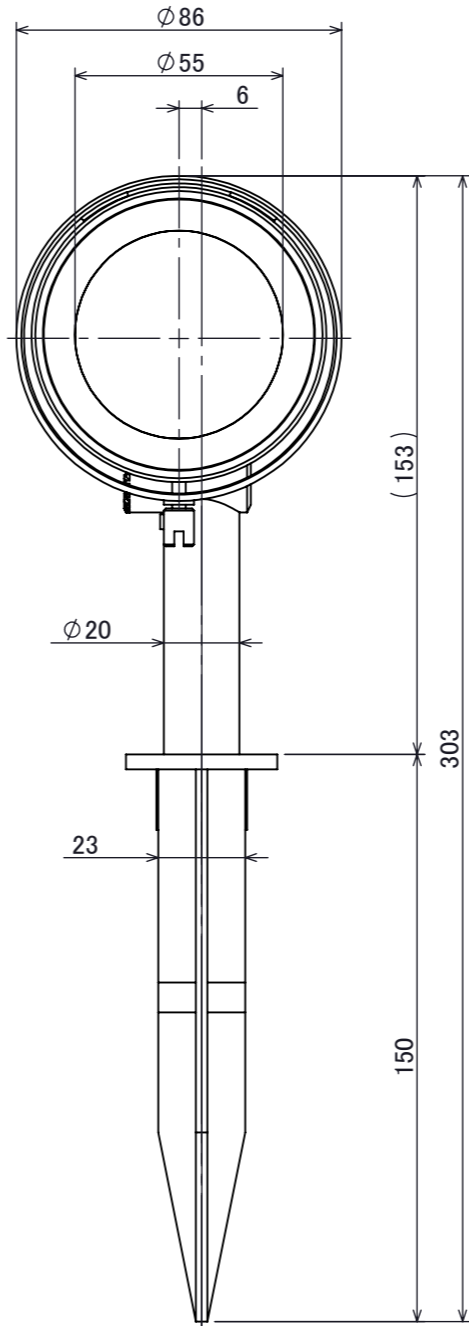

No.	部品名	個数	材質
1	ボディ	1	アルミ
2	アーム	1	アルミ
3	LED電球(GU5.3)	1	-
4	カバー	1	ガラス
5	フード	1	アルミ
6	スパイク	1	PET G10%

コード長:2m

				名前 / NAME		消費電力 / POWER CONSUMPTION		品番 / PART NO.	
				検認	原	3.6W		HBB-D/W112S/C	
				検認	丸吉	光源 / LIGHT		色 / COLOR	
				設計	岩下	LED電球(GU5.3):電球色/白色		シルバーマット/チャコールグリーン	
				製図	岩下	重量 / WEIGHT		品名 / DRAWING NAME	
				NO.	改定履歴 / REVISION HISTORY	日付	名前 / NAME	日付	2024/01/26
						投影法 / PROJECTION	尺度 / SCALE		 <b>DiGiTEC</b> TAKASHO DIGITEC CO.,LTD.
							1:2		