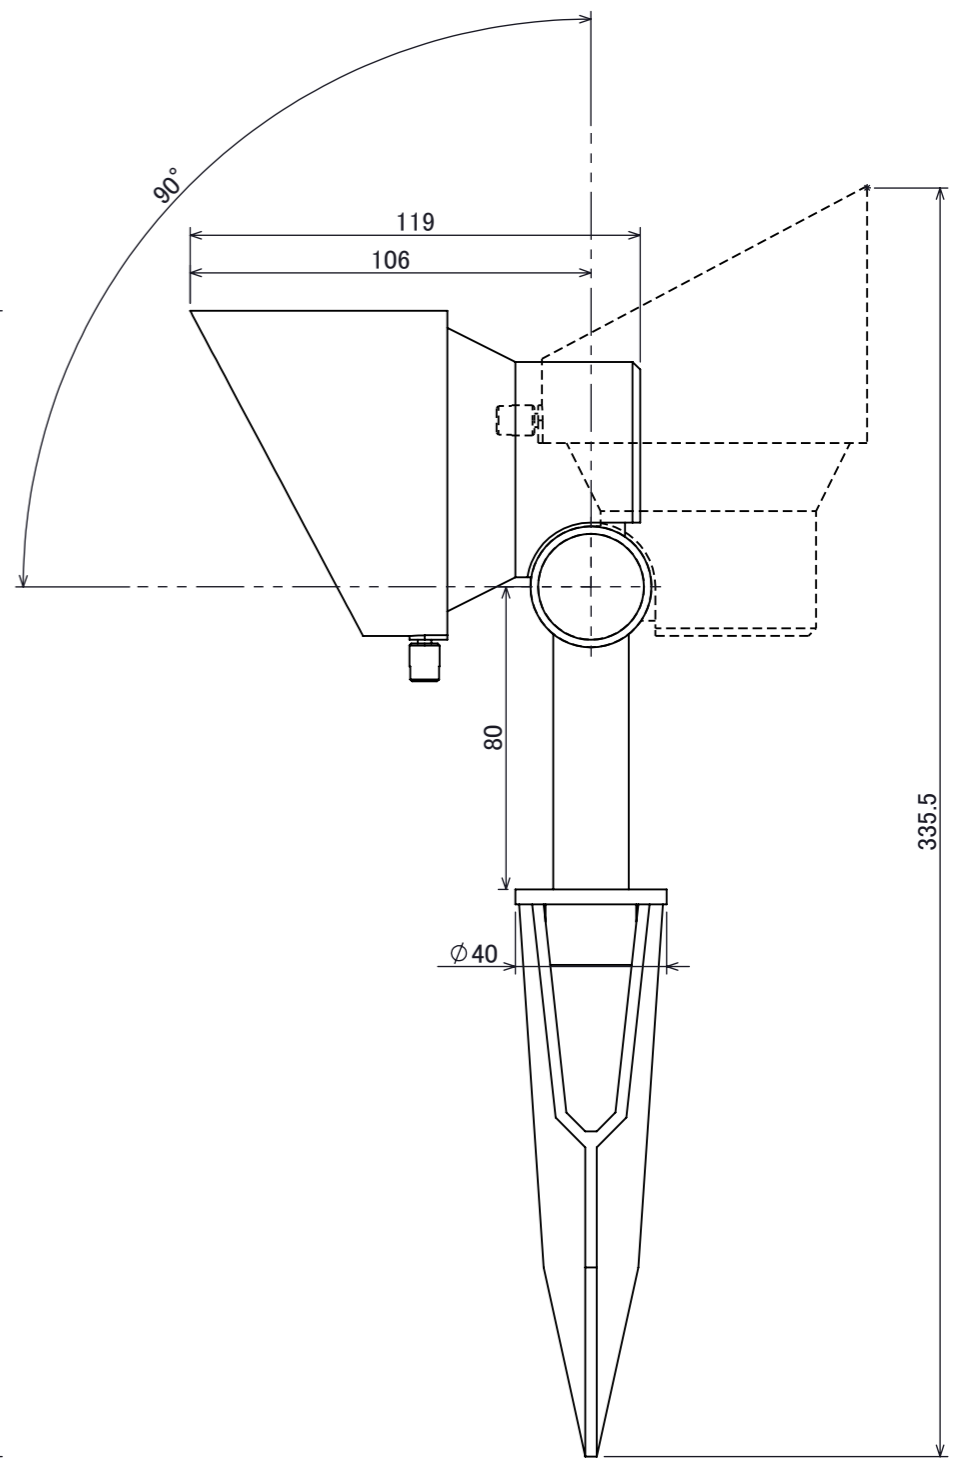

No.	部品名	個数	材質
1	ボディ	1	アルミ
2	アーム	1	アルミ
3	LED電球(GU5.3)	1	-
4	カバー	1	ガラス
5	フード	1	アルミ
6	スパイク	1	PET G10%

コード長:2m

				名前 / NAME		消費電力 / POWER CONSUMPTION		品番 / PART NO.	
				検認	原	3.6W		HBB-D/W112S/C	
				検認	丸吉	光源 / LIGHT		色 / COLOR	
				設計	岩下	LED電球(GU5.3):電球色/白色		シルバーマット/チャコールグリーン	
				製図	岩下	重量 / WEIGHT		品名 / DRAWING NAME	
				NO.	改定履歴 / REVISION HISTORY	日付	名前 / NAME	日付	2024/01/26
						投影法 / PROJECTION	尺度 / SCALE		 <b>DiGiTEC</b> TAKASHO DIGITEC CO.,LTD.
							1:2		