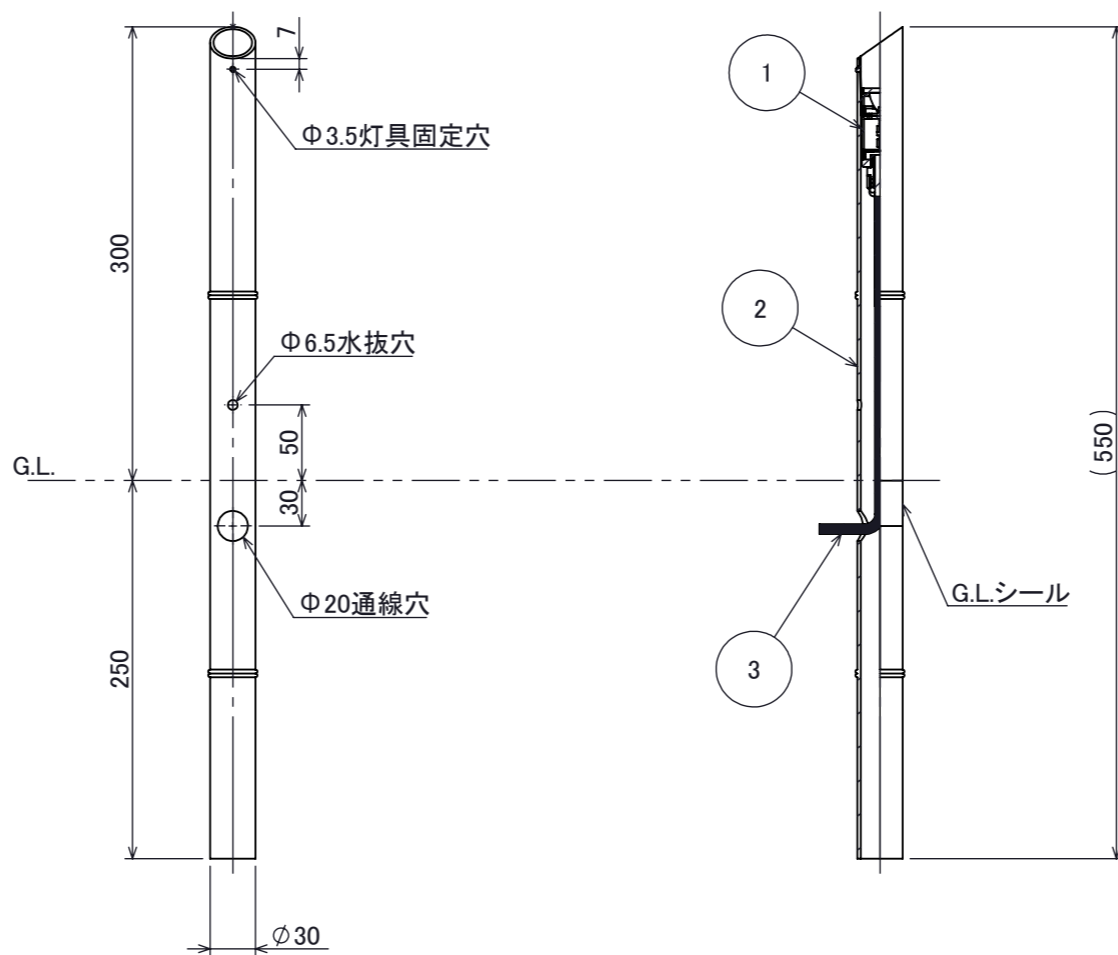

	1		2		3		4		5		6		7		8
No.	部品名	個数	材質												
1	灯具	1	アルミ												
2	支柱	1	ポリカーボネート												
3	コード VCTF0.75sq×2芯	1	-												

コード長:2m

					名前 / NAME	消費電力 / POWER CONSUMPTION	品番 / PART NO.
				検認	原	1.6W	HBB-D118Y/B/K/T/S
				検認	丸吉	光源 / LIGHT	色 / COLOR
				設計	岩下	LED:電球色	黄竹/青竹/黒竹/虎竹/すす竹
				製図	岩下	重量 / WEIGHT	品名 / DRAWING NAME
						0.3kg	バンブースポットライト H300
						投影法 / PROJECTION	尺度 / SCALE
							1:5
NO.	改定履歴 / REVISION HISTORY			日付	名前 / NAME	日付	2024/03/01