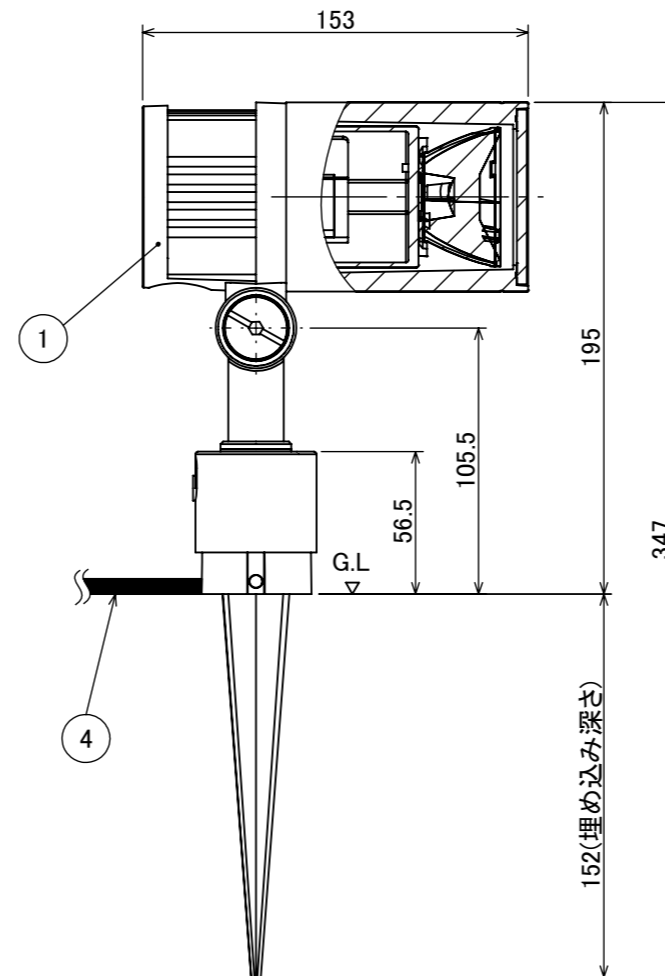

安全に関するご注意

コード長: 約2m

オプション

✓	品名	型番
	ルーメック フード L ブラック	HEC-155K
	ルーメック スヌート L ブラック	HEC-156K
	ルーメック ショートスヌート L ブラック	HEC-157K
	ルーメック スプレッドレンズ L	HEC-160T

製品情報

✓	品名	配光角	光束値	品番	
	ガーデンアップライト ルーメック スリム Lアドバンス	ナロー	17°	1020lm	HBB-D119K
		ミディアム	22°	1020lm	HBB-D120K
		ワイド	31°	1020lm	HBB-D121K

					消費電力	13W	品番
					入力電圧	DC12/24V	別表記載
					光源	COB: Ra95	品名
					色温度	2700K	別表記載
					定格光束	別表記載	別表記載
					配光角	別表記載	器具色
					動作温度	ta40°C	ブラック
					塗装仕様	重耐塩塗装	調光不可
					重量	1.4kg	
					保護等級	IP55	
					尺度	作成日	改訂日
					1:3	2024/11/22	
NO.	部品名	材質	数量	備考			
	④ 配線: 0.75×2	S-VCTF	1				
	③ スパイク	ABS樹脂	1				
	② カバー	耐圧ガラス(透明)	1				
	① 本体	ADC12	1				