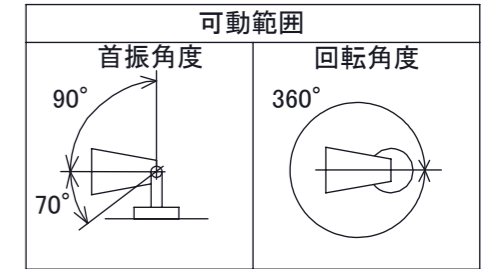

安全に関するご注意

コード長: 約2m

オプション

✓	品名	型番
	ルーメック フード L ブラック	HEC-155K
	ルーメック スヌート L ブラック	HEC-156K
	ルーメック ショートスヌート L ブラック	HEC-157K
	ルーメック スプレッドレンズ L	HEC-160T

製品情報

✓	品名	配光角	光束値	品番	
	ガーデンアップライト ルーメック スリム Lアドバンス	ナロー	17°	1020lm	HBB-D119K
		ミディアム	22°	1020lm	HBB-D120K
		ワイド	31°	1020lm	HBB-D121K

					消費電力	13W	品番
					入力電圧	DC12/24V	別表記載
					光源	COB: Ra95	品名
					色温度	2700K	別表記載
					定格光束	別表記載	別表記載
					配光角	別表記載	器具色
					動作温度	ta40°C	ブラック
					塗装仕様	重耐塩塗装	調光不可
					重量	1.4kg	
					保護等級	IP55	
					尺度	作成日	改訂日
					1:3	2024/11/22	
NO.	部品名	材質	数量	備考			
	④ 配線: 0.75×2	S-VCTF	1				
	③ スパイク	ABS樹脂	1				
	② カバー	耐圧ガラス(透明)	1				
	① 本体	ADC12	1				