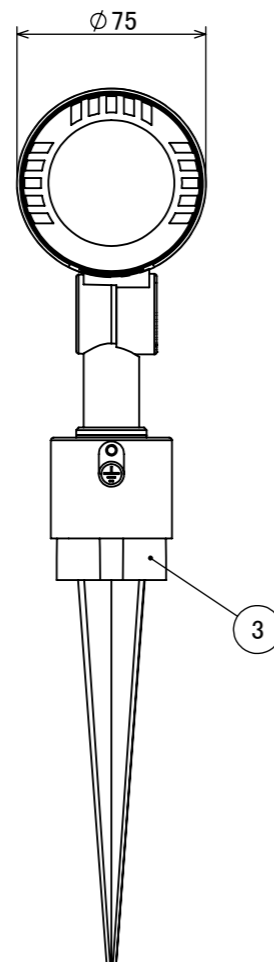

安全に関するご注意

コード長: 約2m

オプション

✓	品名	型番
	ルーメック フード L ブラック	HEC-155K
	ルーメック スヌート L ブラック	HEC-156K
	ルーメック ショートスヌート L ブラック	HEC-157K
	ルーメック スプレッドレンズ L	HEC-160T

製品情報

✓	品名	配光角	光束値	品番	
	ガーデンアップライト ルーメック スリム Lアドバンス	ナロー	17°	1020lm	HBB-D119K
		ミディアム	22°	1020lm	HBB-D120K
		ワイド	31°	1020lm	HBB-D121K

					消費電力	13W	品番
					入力電圧	DC12/24V	別表記載
					光源	COB: Ra95	品名
					色温度	2700K	別表記載
					定格光束	別表記載	別表記載
					配光角	別表記載	器具色
					動作温度	ta40°C	ブラック
					塗装仕様	重耐塩塗装	調光不可
					重量	1.4kg	
					保護等級	IP55	
					尺度	作成日	改訂日
					1:3	2024/11/22	
NO.	部品名	材質	数量	備考			
	④ 配線: 0.75×2	S-VCTF	1				
	③ スパイク	ABS樹脂	1				
	② カバー	耐圧ガラス(透明)	1				
	① 本体	ADC12	1				