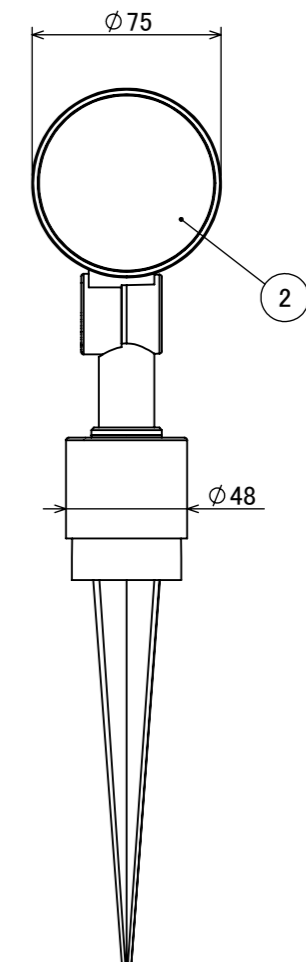

安全に関するご注意

コード長: 約2m

オプション

✓	品名	型番
	ルーメック フード L ブラック	HEC-155K
	ルーメック スヌート L ブラック	HEC-156K
	ルーメック ショートスヌート L ブラック	HEC-157K
	ルーメック スプレッドレンズ L	HEC-160T

製品情報

✓	品名	配光角	光束値	品番	
	ガーデンアップライト ルーメック スリム Lアドバンス	ナロー	17°	1020lm	HBB-D119K
		ミディアム	22°	1020lm	HBB-D120K
		ワイド	31°	1020lm	HBB-D121K

					消費電力	13W	品番
					入力電圧	DC12/24V	別表記載
					光源	COB: Ra95	品名
					色温度	2700K	別表記載
					定格光束	別表記載	別表記載
					配光角	別表記載	器具色
					動作温度	ta40°C	ブラック
					塗装仕様	重耐塩塗装	調光不可
					重量	1.4kg	
					保護等級	IP55	
					尺度	作成日	改訂日
					1:3	2024/11/22	
NO.	部品名	材質	数量	備考			
	④ 配線: 0.75×2	S-VCTF	1				
	③ スパイク	ABS樹脂	1				
	② カバー	耐圧ガラス(透明)	1				
	① 本体	ADC12	1				