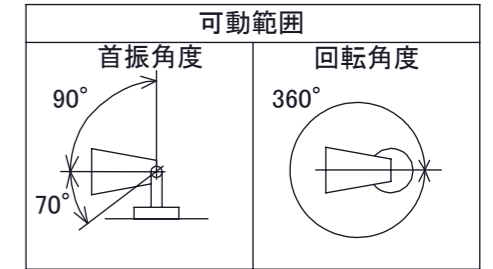

安全に関するご注意

コード長: 約2m

オプション

品名	型番
ルーマック フード L ブラック	HEC-155K
ルーマック スヌート L ブラック	HEC-156K
ルーマック ショートスヌート L ブラック	HEC-157K
ルーマック スプレッドレンズ L	HEC-160T

製品情報

品名	配光角	光束値	品番	
ガーデンアップライト ルーマック スリム Lアドバンス	ナロー	17°	1020lm	HBB-D119K
	ミディアム	22°	1020lm	HBB-D120K
	ワイド	31°	1020lm	HBB-D121K

					消費電力	13W	品番
					入力電圧	DC12/24V	別表記載
					光源	COB: Ra95	品名
					色温度	2700K	別表記載
					定格光束	別表記載	別表記載
					配光角	別表記載	器具色
					動作温度	ta40°C	ブラック
④	配線: 0.75 × 2	S-VCTF	1		塗装仕様	重耐塩塗装	
③	スパイク	ABS樹脂	1		重量	1.4kg	
②	カバー	耐圧ガラス(透明)	1		保護等級	IP55	特記事項 調光不可
①	本体	ADC12	1		尺度	作成日	改訂日
NO.	部品名	材質	数量	備考	1:3	2024/11/22	