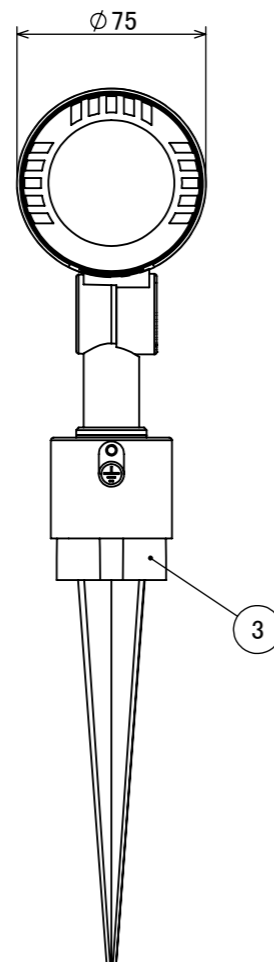

安全に関するご注意

コード長: 約2m

オプション

品名	型番
ルーマック フード L ブラック	HEC-155K
ルーマック スヌート L ブラック	HEC-156K
ルーマック ショートスヌート L ブラック	HEC-157K
ルーマック スプレッドレンズ L	HEC-160T

製品情報

品名	配光角	光束値	品番	
ガーデンアップライト ルーマック スリム Lアドバンス	ナロー	17°	1020lm	HBB-D119K
	ミディアム	22°	1020lm	HBB-D120K
	ワイド	31°	1020lm	HBB-D121K

					消費電力	13W	品番
					入力電圧	DC12/24V	別表記載
					光源	COB: Ra95	品名
					色温度	2700K	別表記載
					定格光束	別表記載	別表記載
					配光角	別表記載	器具色
					動作温度	ta40°C	ブラック
④	配線: 0.75 × 2	S-VCTF	1		塗装仕様	重耐塩塗装	
③	スパイク	ABS樹脂	1		重量	1.4kg	
②	カバー	耐圧ガラス(透明)	1		保護等級	IP55	特記事項 調光不可
①	本体	ADC12	1		尺度	作成日	改訂日
NO.	部品名	材質	数量	備考	1:3	2024/11/22	