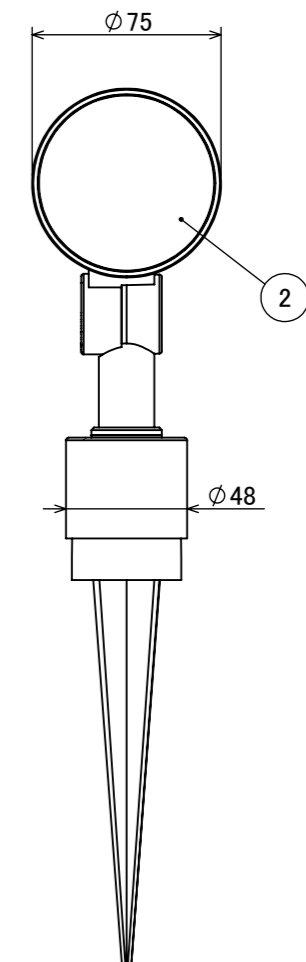

安全に関するご注意

コード長: 約2m

オプション

品名	型番
ルーマック フード L ブラック	HEC-155K
ルーマック スヌート L ブラック	HEC-156K
ルーマック ショートスヌート L ブラック	HEC-157K
ルーマック スプレッドレンズ L	HEC-160T

製品情報

品名	配光角	光束値	品番	
ガーデンアップライト ルーマック スリム Lアドバンス	ナロー	17°	1020lm	HBB-D119K
	ミディアム	22°	1020lm	HBB-D120K
	ワイド	31°	1020lm	HBB-D121K

					消費電力	13W	品番
					入力電圧	DC12/24V	別表記載
					光源	COB: Ra95	品名
					色温度	2700K	別表記載
					定格光束	別表記載	別表記載
					配光角	別表記載	器具色
					動作温度	ta40°C	ブラック
④	配線: 0.75 × 2	S-VCTF	1		塗装仕様	重耐塩塗装	
③	スパイク	ABS樹脂	1		重量	1.4kg	
②	カバー	耐圧ガラス(透明)	1		保護等級	IP55	特記事項 調光不可
①	本体	ADC12	1		尺度	作成日	改訂日
NO.	部品名	材質	数量	備考	1:3	2024/11/22	