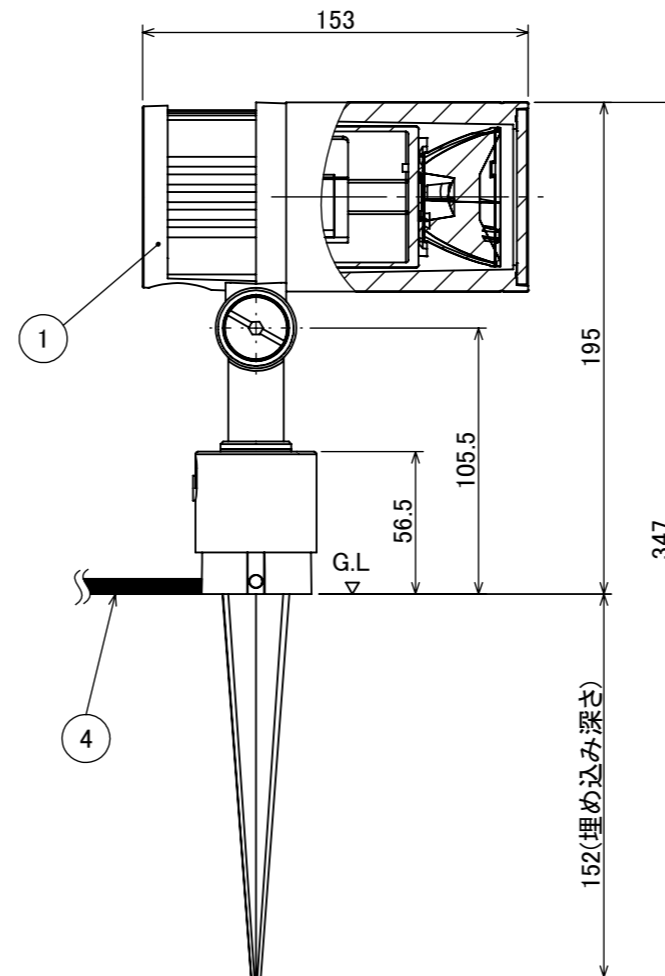

安全に関するご注意

コード長: 約2m

オプション

品名	型番
ルーマック フード L ブラック	HEC-155K
ルーマック スヌート L ブラック	HEC-156K
ルーマック ショートスヌート L ブラック	HEC-157K
ルーマック スプレッドレンズ L	HEC-160T

製品情報

品名	配光角	光束値	品番	
ガーデンアップライト ルーマック スリム Lアドバンス	ナロー	17°	1020lm	HBB-D119K
	ミディアム	22°	1020lm	HBB-D120K
	ワイド	31°	1020lm	HBB-D121K

					消費電力	13W	品番
					入力電圧	DC12/24V	別表記載
					光源	COB: Ra95	品名
					色温度	2700K	別表記載
					定格光束	別表記載	別表記載
					配光角	別表記載	器具色
					動作温度	ta40°C	ブラック
④	配線: 0.75 × 2	S-VCTF	1		塗装仕様	重耐塩塗装	
③	スパイク	ABS樹脂	1		重量	1.4kg	
②	カバー	耐圧ガラス(透明)	1		保護等級	IP55	特記事項 調光不可
①	本体	ADC12	1		尺度	作成日	改訂日
NO.	部品名	材質	数量	備考	1:3	2024/11/22	