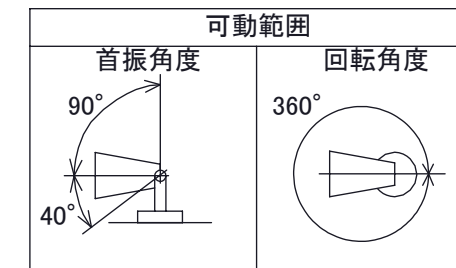

安全に関するご注意

オプション

✓	品名	型番
	ルーメック フード L ブラック	HEC-155K
	ルーメック スヌート L ブラック	HEC-156K
	ルーメック ショートスヌート L ブラック	HEC-157K
	ルーメック スプレッドレンズ L	HEC-160T
	ルーメック スパイク	HEC-115K
	ルーメック PF管対応スパイク	HEC-116K
	ルーメック パワースパイク	HEC-117K

製品情報

✓	品名	配光角	光束値	品番	
	ガーデンアップライト ルーメック Lアドバンス	ナロー	17°	1020lm	HBB-D122K
		ミディアム	22°	1020lm	HBB-D123K
		ワイド	31°	1020lm	HBB-D124K

コード長: 約2m

					消費電力	13W	品番
					入力電圧	DC12/24V	別表記載
					光源	COB: Ra95	品名
					色温度	2700K	別表記載
					定格光束	別表記載	別表記載
					配光角	別表記載	器具色
					動作温度	ta40°C	ブラック
					塗装仕様	重耐塩塗装	調光不可
					重量	1.4kg	
					保護等級	IP55	
					尺度	作成日	改訂日
NO.	部品名	材質	数量	備考	1:3	2024/11/22