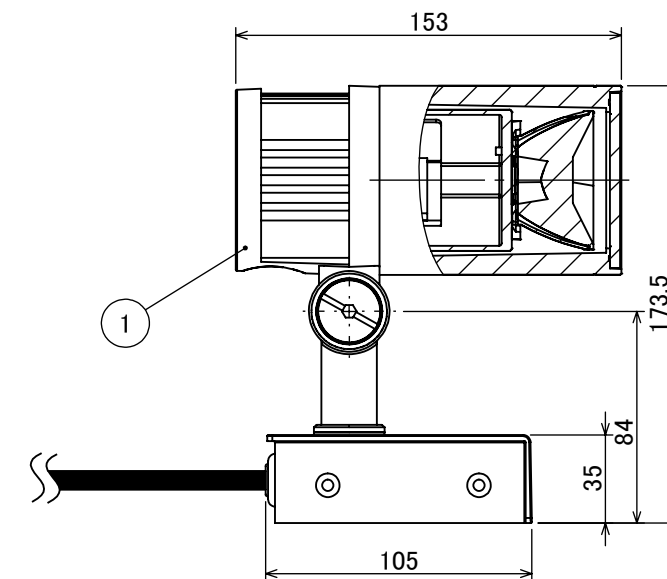

安全に関するご注意

オプション

✓	品名	型番
	ルーメック フード L ブラック	HEC-155K
	ルーメック スヌート L ブラック	HEC-156K
	ルーメック ショートスヌート L ブラック	HEC-157K
	ルーメック スプレッドレンズ L	HEC-160T
	ルーメック スパイク	HEC-115K
	ルーメック PF管対応スパイク	HEC-116K
	ルーメック パワースパイク	HEC-117K

製品情報

✓	品名	配光角	光束値	品番	
	ガーデンアップライト ルーメック Lアドバンス	ナロー	17°	1020lm	HBB-D122K
		ミディアム	22°	1020lm	HBB-D123K
		ワイド	31°	1020lm	HBB-D124K

コード長: 約2m

					消費電力	13W	品番
					入力電圧	DC12/24V	別表記載
					光源	COB: Ra95	品名
					色温度	2700K	別表記載
					定格光束	別表記載	別表記載
					配光角	別表記載	器具色
					動作温度	ta40°C	ブラック
					塗装仕様	重耐塩塗装	調光不可
					重量	1.4kg	
					保護等級	IP55	
					尺度	作成日	改訂日
NO.	部品名	材質	数量	備考	1:3	2024/11/22	