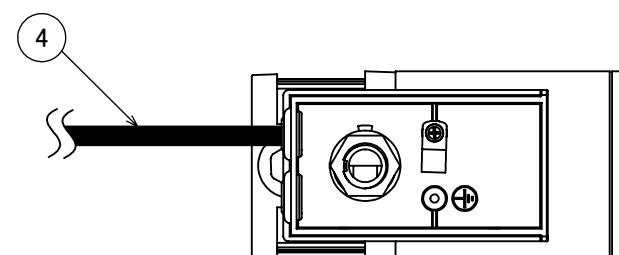

安全に関するご注意

オプション

✓	品名	型番
	ルーメック フード L ブラック	HEC-155K
	ルーメック スヌート L ブラック	HEC-156K
	ルーメック ショートスヌート L ブラック	HEC-157K
	ルーメック スプレッドレンズ L	HEC-160T
	ルーメック スパイク	HEC-115K
	ルーメック PF管対応スパイク	HEC-116K
	ルーメック パワースパイク	HEC-117K

製品情報

✓	品名	配光角	光束値	品番	
	ガーデンアップライト ルーメック Lアドバンス	ナロー	17°	1020lm	HBB-D122K
		ミディアム	22°	1020lm	HBB-D123K
		ワイド	31°	1020lm	HBB-D124K

コード長: 約2m

					消費電力	13W	品番
					入力電圧	DC12/24V	別表記載
					光源	COB: Ra95	品名
					色温度	2700K	別表記載
					定格光束	別表記載	別表記載
					配光角	別表記載	器具色
					動作温度	ta40°C	ブラック
					塗装仕様	重耐塩塗装	調光不可
					重量	1.4kg	
					保護等級	IP55	
					尺度	作成日	改訂日
NO.	部品名	材質	数量	備考	1:3	2024/11/22	