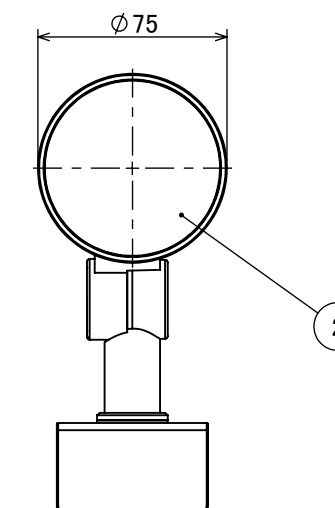

安全に関するご注意

オプション

✓	品名	型番
	ルーメック フード L ブラック	HEC-155K
	ルーメック スヌート L ブラック	HEC-156K
	ルーメック ショートスヌート L ブラック	HEC-157K
	ルーメック スプレッドレンズ L	HEC-160T
	ルーメック スパイク	HEC-115K
	ルーメック PF管対応スパイク	HEC-116K
	ルーメック パワースパイク	HEC-117K

製品情報

✓	品名	配光角	光束値	品番	
	ガーデンアップライト ルーメック Lアドバンス	ナロー	17°	1020lm	HBB-D122K
		ミディアム	22°	1020lm	HBB-D123K
		ワイド	31°	1020lm	HBB-D124K

コード長: 約2m

					消費電力	13W	品番
					入力電圧	DC12/24V	別表記載
					光源	COB: Ra95	品名
					色温度	2700K	別表記載
					定格光束	別表記載	別表記載
					配光角	別表記載	器具色
					動作温度	ta40°C	ブラック
					塗装仕様	重耐塩塗装	調光不可
					重量	1.4kg	
					保護等級	IP55	
					尺度	作成日	改訂日
NO.	部品名	材質	数量	備考	1:3	2024/11/22	