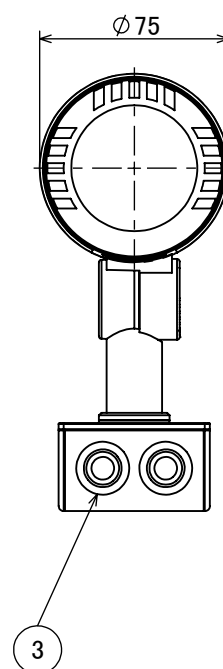

安全に関するご注意

オプション

✓	品名	型番
	ルーメック フード L ブラック	HEC-155K
	ルーメック スヌート L ブラック	HEC-156K
	ルーメック ショートスヌート L ブラック	HEC-157K
	ルーメック スプレッドレンズ L	HEC-160T
	ルーメック スパイク	HEC-115K
	ルーメック PF管対応スパイク	HEC-116K
	ルーメック パワースパイク	HEC-117K

製品情報

✓	品名	配光角	光束値	品番	
	ガーデンアップライト ルーメック Lアドバンス	ナロー	17°	1020lm	HBB-D122K
		ミディアム	22°	1020lm	HBB-D123K
		ワイド	31°	1020lm	HBB-D124K

コード長: 約2m

					消費電力	13W	品番
					入力電圧	DC12/24V	別表記載
					光源	COB: Ra95	品名
					色温度	2700K	別表記載
					定格光束	別表記載	別表記載
					配光角	別表記載	器具色
					動作温度	ta40°C	ブラック
					塗装仕様	重耐塩塗装	調光不可
					重量	1.4kg	
					保護等級	IP55	
					尺度	作成日	改訂日
NO.	部品名	材質	数量	備考	1:3	2024/11/22	