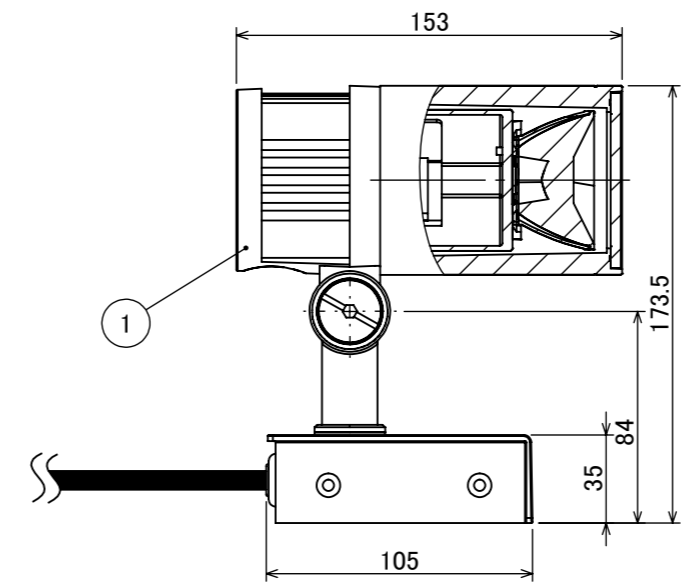

安全に関するご注意

オプション

✓	品名	型番
	ルーメック フード L ブラック	HEC-155K
	ルーメック スヌート L ブラック	HEC-156K
	ルーメック ショートスヌート L ブラック	HEC-157K
	ルーメック スプレッドレンズ L	HEC-160T
	ルーメック スパイク	HEC-115K
	ルーメック PF管対応スパイク	HEC-116K
	ルーメック パワースパイク	HEC-117K

製品情報

✓	品名	配光角	光束値	品番	
	ガーデンアップライト ルーメック Lアドバンス	ナロー	17°	1020lm	HBB-D122K
		ミディアム	22°	1020lm	HBB-D123K
		ワイド	31°	1020lm	HBB-D124K

コード長: 約2m

					消費電力	13W	品番
					入力電圧	DC12/24V	別表記載
					光源	COB: Ra95	品名
					色温度	2700K	別表記載
					定格光束	別表記載	別表記載
					配光角	別表記載	器具色
					動作温度	ta40°C	ブラック
					塗装仕様	重耐塩塗装	調光不可
					重量	1.4kg	
					保護等級	IP55	
					尺度	作成日	改訂日
					1:3	2024/11/22	
NO.	部品名	材質	数量	備考			
④	配線: 0.75×2	S-VCTF	1				
③	膜付グロメット	ゴム	2				
②	カバー	耐圧ガラス(透明)	1				
①	本体	ADC12	1				