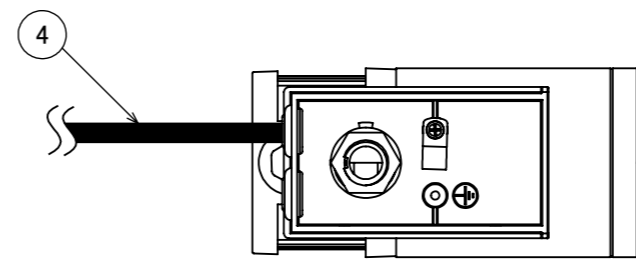

安全に関するご注意

オプション

✓	品名	型番
	ルーメック フード L ブラック	HEC-155K
	ルーメック スヌート L ブラック	HEC-156K
	ルーメック ショートスヌート L ブラック	HEC-157K
	ルーメック スプレッドレンズ L	HEC-160T
	ルーメック スパイク	HEC-115K
	ルーメック PF管対応スパイク	HEC-116K
	ルーメック パワースパイク	HEC-117K

製品情報

✓	品名	配光角	光束値	品番	
	ガーデンアップライト ルーメック Lアドバンス	ナロー	17°	1020lm	HBB-D122K
		ミディアム	22°	1020lm	HBB-D123K
		ワイド	31°	1020lm	HBB-D124K

コード長: 約2m

					消費電力	13W	品番
					入力電圧	DC12/24V	別表記載
					光源	COB: Ra95	品名
					色温度	2700K	別表記載
					定格光束	別表記載	別表記載
					配光角	別表記載	器具色
					動作温度	ta40°C	ブラック
					塗装仕様	重耐塩塗装	調光不可
					重量	1.4kg	
					保護等級	IP55	
					尺度	作成日	改訂日
					1:3	2024/11/22	
NO.	部品名	材質	数量	備考			
④	配線: 0.75×2	S-VCTF	1				
③	膜付グロメット	ゴム	2				
②	カバー	耐圧ガラス(透明)	1				
①	本体	ADC12	1				