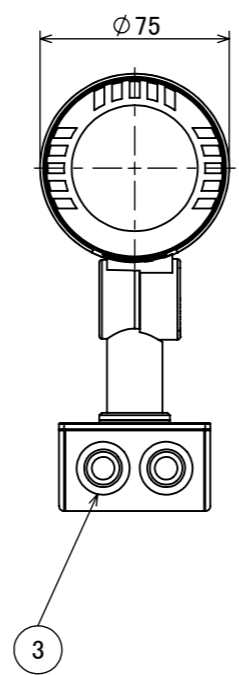

安全に関するご注意

オプション

✓	品名	型番
	ルーメック フード L ブラック	HEC-155K
	ルーメック スヌート L ブラック	HEC-156K
	ルーメック ショートスヌート L ブラック	HEC-157K
	ルーメック スプレッドレンズ L	HEC-160T
	ルーメック スパイク	HEC-115K
	ルーメック PF管対応スパイク	HEC-116K
	ルーメック パワースパイク	HEC-117K

製品情報

✓	品名	配光角	光束値	品番	
	ガーデンアップライト ルーメック Lアドバンス	ナロー	17°	1020lm	HBB-D122K
		ミディアム	22°	1020lm	HBB-D123K
		ワイド	31°	1020lm	HBB-D124K

コード長: 約2m

					消費電力	13W	品番
					入力電圧	DC12/24V	別表記載
					光源	COB: Ra95	品名
					色温度	2700K	別表記載
					定格光束	別表記載	別表記載
					配光角	別表記載	器具色
					動作温度	ta40°C	ブラック
					塗装仕様	重耐塩塗装	調光不可
					重量	1.4kg	
					保護等級	IP55	
					尺度	作成日	改訂日
					1:3	2024/11/22	
NO.	部品名	材質	数量	備考			
④	配線: 0.75×2	S-VCTF	1				
③	膜付グロメット	ゴム	2				
②	カバー	耐圧ガラス(透明)	1				
①	本体	ADC12	1				