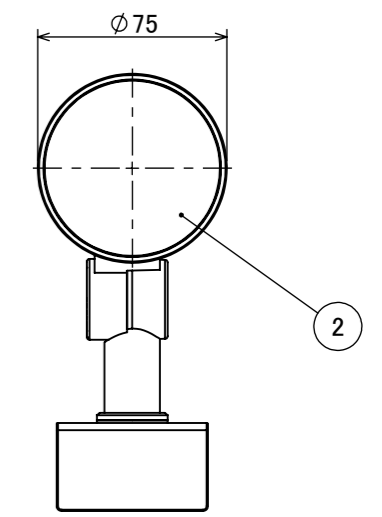

安全に関するご注意

オプション

✓	品名	型番
	ルーメック フード L ブラック	HEC-155K
	ルーメック スヌート L ブラック	HEC-156K
	ルーメック ショートスヌート L ブラック	HEC-157K
	ルーメック スプレッドレンズ L	HEC-160T
	ルーメック スパイク	HEC-115K
	ルーメック PF管対応スパイク	HEC-116K
	ルーメック パワースパイク	HEC-117K

製品情報

✓	品名	配光角	光束値	品番	
	ガーデンアップライト ルーメック Lアドバンス	ナロー	17°	1020lm	HBB-D122K
		ミディアム	22°	1020lm	HBB-D123K
		ワイド	31°	1020lm	HBB-D124K

コード長: 約2m

					消費電力	13W	品番
					入力電圧	DC12/24V	別表記載
					光源	COB: Ra95	品名
					色温度	2700K	別表記載
					定格光束	別表記載	別表記載
					配光角	別表記載	器具色
					動作温度	ta40°C	ブラック
					塗装仕様	重耐塩塗装	調光不可
					重量	1.4kg	
					保護等級	IP55	
					尺度	作成日	改訂日
					1:3	2024/11/22	
NO.	部品名	材質	数量	備考			
④	配線: 0.75×2	S-VCTF	1				
③	膜付グロメット	ゴム	2				
②	カバー	耐圧ガラス(透明)	1				
①	本体	ADC12	1				