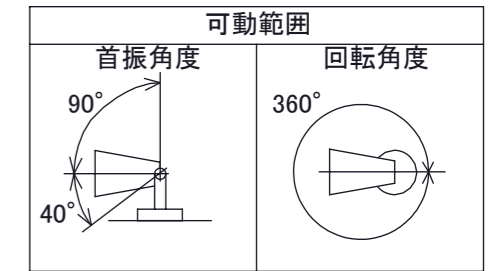

安全に関するご注意

オプション

✓	品名	型番
	ルーメック フード L ブラック	HEC-155K
	ルーメック スヌート L ブラック	HEC-156K
	ルーメック ショートスヌート L ブラック	HEC-157K
	ルーメック スプレッドレンズ L	HEC-160T
	ルーメック スパイク	HEC-115K
	ルーメック PF管対応スパイク	HEC-116K
	ルーメック パワースパイク	HEC-117K

製品情報

✓	品名	配光角	光束値	品番	
	ガーデンアップライト ルーメック Lアドバンス	ナロー	17°	1020lm	HBB-D122K
		ミディアム	22°	1020lm	HBB-D123K
		ワイド	31°	1020lm	HBB-D124K

コード長: 約2m

					消費電力	13W	品番
					入力電圧	DC12/24V	別表記載
					光源	COB: Ra95	品名
					色温度	2700K	別表記載
					定格光束	別表記載	別表記載
					配光角	別表記載	器具色
					動作温度	ta40°C	ブラック
					塗装仕様	重耐塩塗装	調光不可
					重量	1.4kg	
					保護等級	IP55	
					尺度	作成日	改訂日
					1:3	2024/11/22	
NO.	部品名	材質	数量	備考			
④	配線: 0.75×2	S-VCTF	1				
③	膜付グロメット	ゴム	2				
②	カバー	耐圧ガラス(透明)	1				
①	本体	ADC12	1