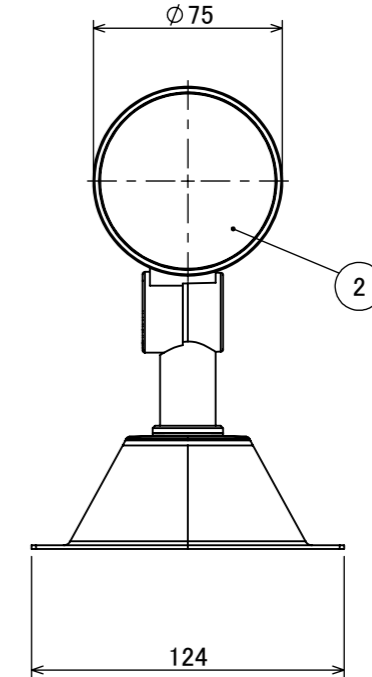

安全に関するご注意

オプション

品名	型番
ルーマック フード L ブラック	HEC-155K
ルーマック スヌート L ブラック	HEC-156K
ルーマック ショートスヌート L ブラック	HEC-157K
ルーマック スプレッドレンズ L	HEC-160T
固定用ペグ	HEC-133S

製品情報

品名	配光角	光束値	品番	
ガーデンアップライト ルーマック トラスト Lアドバンス	ナロー	17°	1020lm	HBB-D128K
	ミディアム	22°	1020lm	HBB-D129K
	ワイド	31°	1020lm	HBB-D130K

コード長: 約2m

					消費電力	13W	品番
					入力電圧	DC12/24V	別表記載
					光源	COB: Ra95	品名
					色温度	2700K	別表記載
					定格光束	別表記載	別表記載
					配光角	別表記載	器具色
					動作温度	ta40°C	ブラック
					塗装仕様	重耐塩塗装	
					重量	1.4kg	
					保護等級	IP55	特記事項
					尺度	作成日	調光不可
					改訂日		
NO.	部品名	材質	数量	備考	1:3	2024/11/22	