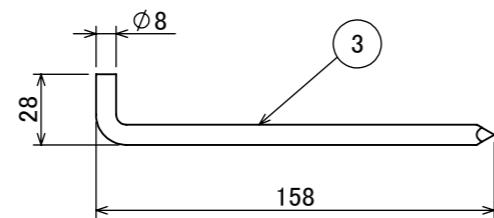

安全に関するご注意

オプション

品名	型番
ルーマック フード L ブラック	HEC-155K
ルーマック スヌート L ブラック	HEC-156K
ルーマック ショートスヌート L ブラック	HEC-157K
ルーマック スプレッドレンズ L	HEC-160T
固定用ペグ	HEC-133S

製品情報

品名	配光角	光束値	品番	
ガーデンアップライト ルーマック トラスト Lアドバンス	ナロー	17°	1020lm	HBB-D128K
	ミディアム	22°	1020lm	HBB-D129K
	ワイド	31°	1020lm	HBB-D130K

コード長: 約2m

					消費電力	13W	品番
					入力電圧	DC12/24V	別表記載
					光源	COB: Ra95	品名
					色温度	2700K	別表記載
					定格光束	別表記載	別表記載
					配光角	別表記載	器具色
					動作温度	ta40°C	ブラック
					塗装仕様	重耐塩塗装	
					重量	1.4kg	
					保護等級	IP55	特記事項
					尺度	作成日	調光不可
					改訂日		
NO.	部品名	材質	数量	備考	1:3	2024/11/22	