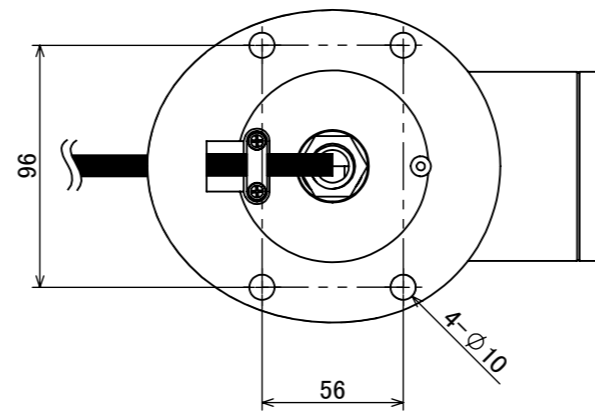

安全に関するご注意

オプション

品名	型番
ルーマック フード L ブラック	HEC-155K
ルーマック スヌート L ブラック	HEC-156K
ルーマック ショートスヌート L ブラック	HEC-157K
ルーマック スプレッドレンズ L	HEC-160T
固定用ペグ	HEC-133S

製品情報

品名	配光角	光束値	品番	
ガーデンアップライト ルーマック トラスト Lアドバンス	ナロー	17°	1020lm	HBB-D128K
	ミディアム	22°	1020lm	HBB-D129K
	ワイド	31°	1020lm	HBB-D130K

コード長: 約2m

					消費電力	13W	品番
					入力電圧	DC12/24V	別表記載
					光源	COB: Ra95	品名
					色温度	2700K	別表記載
					定格光束	別表記載	別表記載
					配光角	別表記載	器具色
					動作温度	ta40°C	ブラック
					塗装仕様	重耐塩塗装	
					重量	1.4kg	
					保護等級	IP55	特記事項
					尺度	作成日	調光不可
					改訂日		
NO.	部品名	材質	数量	備考	1:3	2024/11/22	