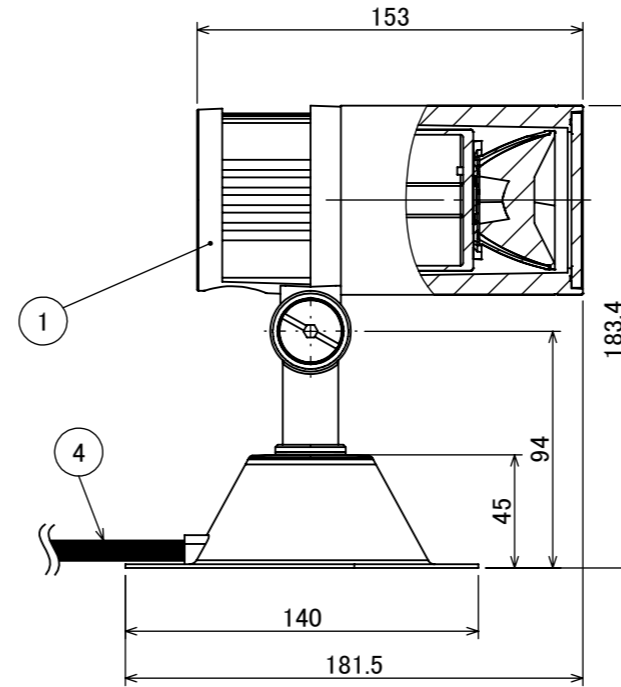

安全に関するご注意

オプション

品名	型番
ルーマック フード L ブラック	HEC-155K
ルーマック スヌート L ブラック	HEC-156K
ルーマック ショートスヌート L ブラック	HEC-157K
ルーマック スプレッドレンズ L	HEC-160T
固定用ペグ	HEC-133S

製品情報

品名	配光角	光束値	品番	
ガーデンアップライト ルーマック トラスト Lアドバンス	ナロー	17°	1020lm	HBB-D128K
	ミディアム	22°	1020lm	HBB-D129K
	ワイド	31°	1020lm	HBB-D130K

コード長: 約2m

					消費電力	13W	品番
					入力電圧	DC12/24V	別表記載
					光源	COB: Ra95	品名
					色温度	2700K	別表記載
					定格光束	別表記載	別表記載
					配光角	別表記載	器具色
					動作温度	ta40°C	ブラック
					塗装仕様	重耐塩塗装	
					重量	1.4kg	
					保護等級	IP55	特記事項
					尺度	作成日	調光不可
					改訂日		
NO.	部品名	材質	数量	備考	1:3	2024/11/22	