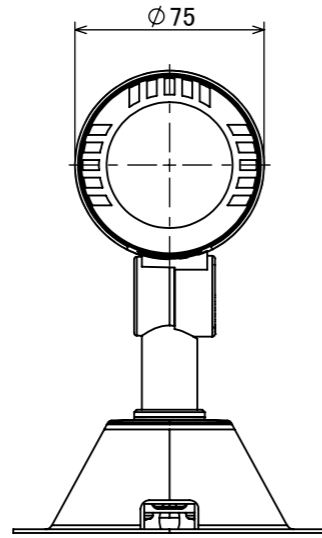

安全に関するご注意

オプション

品名	型番
ルーマック フード L ブラック	HEC-155K
ルーマック スヌート L ブラック	HEC-156K
ルーマック ショートスヌート L ブラック	HEC-157K
ルーマック スプレッドレンズ L	HEC-160T
固定用ペグ	HEC-133S

製品情報

品名	配光角	光束値	品番	
ガーデンアップライト ルーマック トラスト Lアドバンス	ナロー	17°	1020lm	HBB-D128K
	ミディアム	22°	1020lm	HBB-D129K
	ワイド	31°	1020lm	HBB-D130K

コード長: 約2m

					消費電力	13W	品番
					入力電圧	DC12/24V	別表記載
					光源	COB: Ra95	品名
					色温度	2700K	別表記載
					定格光束	別表記載	別表記載
					配光角	別表記載	器具色
					動作温度	ta40°C	ブラック
					塗装仕様	重耐塩塗装	
					重量	1.4kg	
					保護等級	IP55	特記事項
					尺度	作成日	調光不可
					改訂日		
NO.	部品名	材質	数量	備考	1:3	2024/11/22	