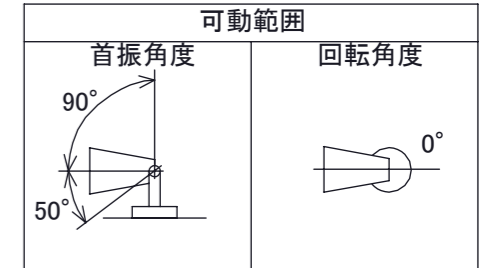

安全に関するご注意

オプション

品名	型番
ルーマック フード L ブラック	HEC-155K
ルーマック スヌート L ブラック	HEC-156K
ルーマック ショートスヌート L ブラック	HEC-157K
ルーマック スプレッドレンズ L	HEC-160T
固定用ペグ	HEC-133S

製品情報

品名	配光角	光束値	品番	
ガーデンアップライト ルーマック トラスト Lアドバンス	ナロー	17°	1020lm	HBB-D128K
	ミディアム	22°	1020lm	HBB-D129K
	ワイド	31°	1020lm	HBB-D130K

コード長: 約2m

					消費電力	13W	品番
					入力電圧	DC12/24V	別表記載
					光源	COB: Ra95	品名
					色温度	2700K	別表記載
					定格光束	別表記載	別表記載
					配光角	別表記載	器具色
					動作温度	ta40°C	ブラック
					塗装仕様	重耐塩塗装	
					重量	1.4kg	
					保護等級	IP55	特記事項
					尺度	作成日	調光不可
					改訂日		
NO.	部品名	材質	数量	備考	1:3	2024/11/22	