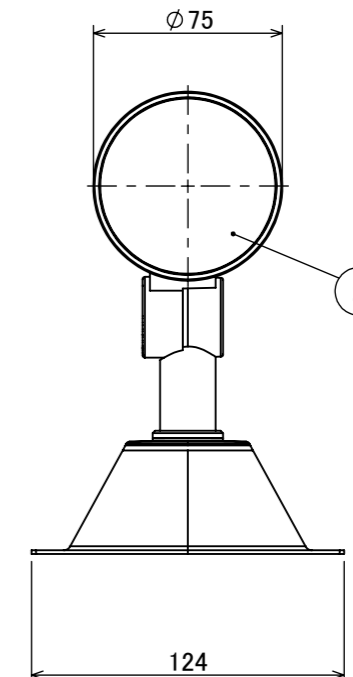

安全に関するご注意

オプション

品名	型番
ルーマック フード L ブラック	HEC-155K
ルーマック スヌート L ブラック	HEC-156K
ルーマック ショートスヌート L ブラック	HEC-157K
ルーマック スプレッドレンズ L	HEC-160T
固定用ペグ	HEC-133S

製品情報

品名	配光角	光束値	品番	
ガーデンアップライト ルーマック トラスト Lアドバンス	ナロー	17°	1020lm	HBB-D128K
	ミディアム	22°	1020lm	HBB-D129K
	ワイド	31°	1020lm	HBB-D130K

コード長: 約2m

					消費電力	13W	品番
					入力電圧	DC12/24V	別表記載
					光源	COB: Ra95	品名
					色温度	2700K	別表記載
					定格光束	別表記載	別表記載
					配光角	別表記載	器具色
					動作温度	ta40°C	ブラック
					塗装仕様	重耐塩塗装	
					重量	1.4kg	
					保護等級	IP55	特記事項
					尺度	作成日	調光不可
					改訂日		
NO.	部品名	材質	数量	備考	1:3	2024/11/22	