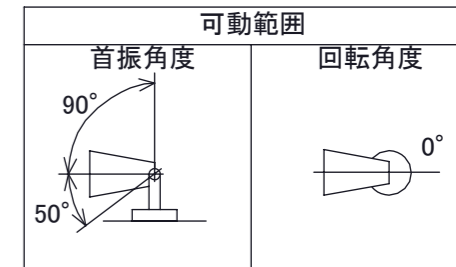

安全に関するご注意

オプション

品名	型番
ルーマック フード L ブラック	HEC-155K
ルーマック スヌート L ブラック	HEC-156K
ルーマック ショートスヌート L ブラック	HEC-157K
ルーマック スプレッドレンズ L	HEC-160T
固定用ペグ	HEC-133S

製品情報

品名	配光角	光束値	品番	
ガーデンアップライト ルーマック トラスト Lアドバンス	ナロー	17°	1020lm	HBB-D128K
	ミディアム	22°	1020lm	HBB-D129K
	ワイド	31°	1020lm	HBB-D130K

コード長: 約2m

					消費電力	13W	品番
					入力電圧	DC12/24V	別表記載
					光源	COB: Ra95	品名
					色温度	2700K	別表記載
					定格光束	別表記載	別表記載
					配光角	別表記載	器具色
					動作温度	ta40°C	ブラック
					塗装仕様	重耐塩塗装	
					重量	1.4kg	
					保護等級	IP55	特記事項
					尺度	作成日	調光不可
					改訂日		
NO.	部品名	材質	数量	備考	1:3	2024/11/22	