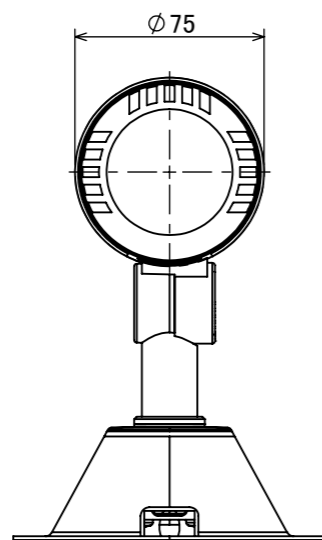

安全に関するご注意

オプション

品名	型番
ルーマック フード L ブラック	HEC-155K
ルーマック スヌート L ブラック	HEC-156K
ルーマック ショートスヌート L ブラック	HEC-157K
ルーマック スプレッドレンズ L	HEC-160T
固定用ペグ	HEC-133S

製品情報

品名	配光角	光束値	品番	
ガーデンアップライト ルーマック トラスト Lアドバンス	ナロー	17°	1020lm	HBB-D128K
	ミディアム	22°	1020lm	HBB-D129K
	ワイド	31°	1020lm	HBB-D130K

コード長: 約2m

					消費電力	13W	品番
					入力電圧	DC12/24V	別表記載
					光源	COB: Ra95	品名
					色温度	2700K	別表記載
					定格光束	別表記載	別表記載
					配光角	別表記載	器具色
					動作温度	ta40°C	ブラック
					塗装仕様	重耐塩塗装	
					重量	1.4kg	
					保護等級	IP55	特記事項
					尺度	作成日	調光不可
					改訂日		
NO.	部品名	材質	数量	備考	1:3	2024/11/22	