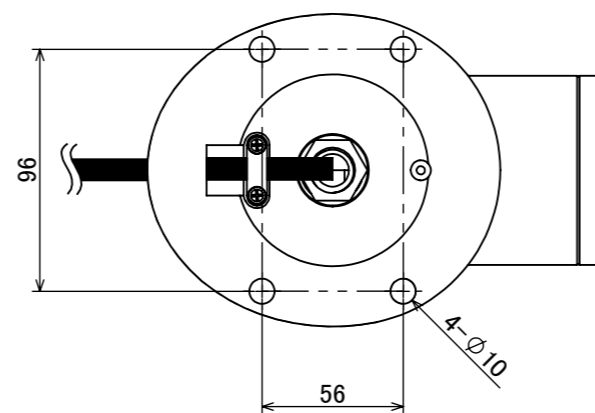

安全に関するご注意

オプション

品名	型番
ルーマック フード L ブラック	HEC-155K
ルーマック スヌート L ブラック	HEC-156K
ルーマック ショートスヌート L ブラック	HEC-157K
ルーマック スプレッドレンズ L	HEC-160T
固定用ペグ	HEC-133S

製品情報

品名	配光角	光束値	品番	
ガーデンアップライト ルーマック トラスト Lアドバンス	ナロー	17°	1020lm	HBB-D128K
	ミディアム	22°	1020lm	HBB-D129K
	ワイド	31°	1020lm	HBB-D130K

コード長: 約2m

					消費電力	13W	品番
					入力電圧	DC12/24V	別表記載
					光源	COB: Ra95	品名
					色温度	2700K	別表記載
					定格光束	別表記載	別表記載
					配光角	別表記載	器具色
					動作温度	ta40°C	ブラック
					塗装仕様	重耐塩塗装	
					重量	1.4kg	
					保護等級	IP55	特記事項
					尺度	作成日	調光不可
					改訂日		
NO.	部品名	材質	数量	備考	1:3	2024/11/22	