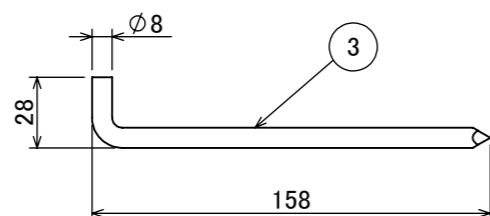

安全に関するご注意

オプション

品名	型番
ルーマック フード L ブラック	HEC-155K
ルーマック スヌート L ブラック	HEC-156K
ルーマック ショートスヌート L ブラック	HEC-157K
ルーマック スプレッドレンズ L	HEC-160T
固定用ペグ	HEC-133S

製品情報

品名	配光角	光束値	品番	
ガーデンアップライト ルーマック トラスト Lアドバンス	ナロー	17°	1020lm	HBB-D128K
	ミディアム	22°	1020lm	HBB-D129K
	ワイド	31°	1020lm	HBB-D130K

コード長: 約2m

					消費電力	13W	品番
					入力電圧	DC12/24V	別表記載
					光源	COB: Ra95	品名
					色温度	2700K	別表記載
					定格光束	別表記載	別表記載
					配光角	別表記載	器具色
					動作温度	ta40°C	ブラック
					塗装仕様	重耐塩塗装	
					重量	1.4kg	
					保護等級	IP55	特記事項
					尺度	作成日	調光不可
					改訂日		
NO.	部品名	材質	数量	備考	1:3	2024/11/22	