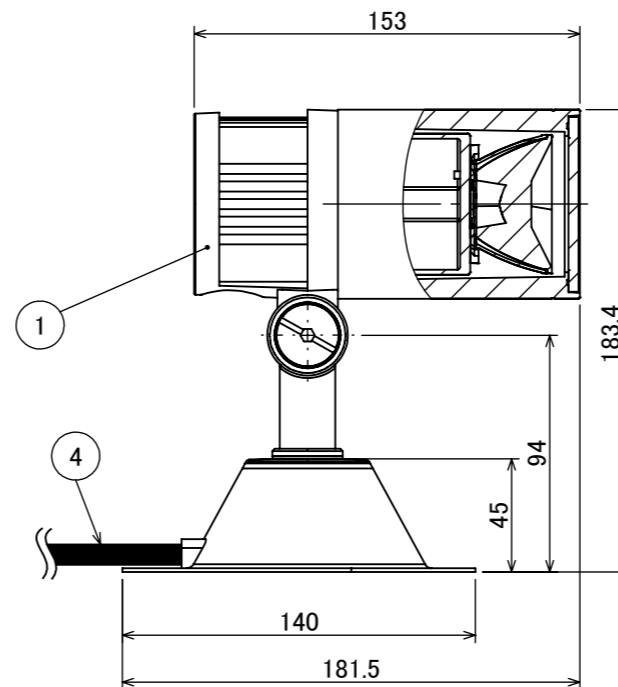

安全に関するご注意

オプション

品名	型番
ルーマック フード L ブラック	HEC-155K
ルーマック スヌート L ブラック	HEC-156K
ルーマック ショートスヌート L ブラック	HEC-157K
ルーマック スプレッドレンズ L	HEC-160T
固定用ペグ	HEC-133S

製品情報

品名	配光角	光束値	品番	
ガーデンアップライト ルーマック トラスト Lアドバンス	ナロー	17°	1020lm	HBB-D128K
	ミディアム	22°	1020lm	HBB-D129K
	ワイド	31°	1020lm	HBB-D130K

コード長: 約2m

					消費電力	13W	品番
					入力電圧	DC12/24V	別表記載
					光源	COB: Ra95	品名
					色温度	2700K	別表記載
					定格光束	別表記載	別表記載
					配光角	別表記載	器具色
					動作温度	ta40°C	ブラック
					塗装仕様	重耐塩塗装	
					重量	1.4kg	
					保護等級	IP55	特記事項
					尺度	作成日	調光不可
					改訂日		
NO.	部品名	材質	数量	備考	1:3	2024/11/22	