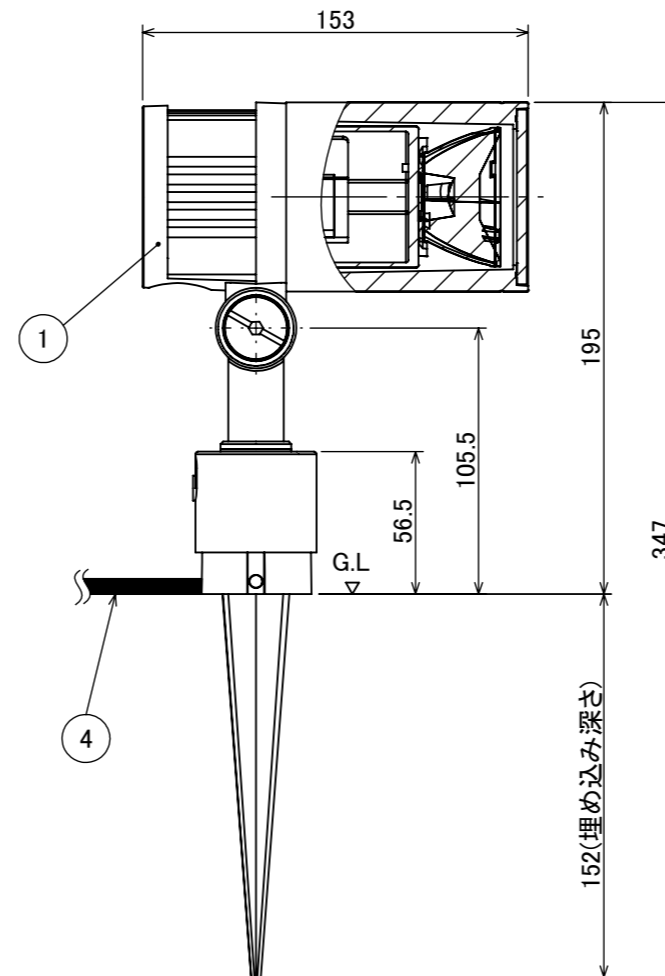

安全に関するご注意

コード長: 約2m

オプション

✓	品名	型番
	ルーメック フード L ブラック	HEC-155K
	ルーメック スヌート L ブラック	HEC-156K
	ルーメック ショートスヌート L ブラック	HEC-157K
	ルーメック スプレッドレンズ L	HEC-160T
	ローボルト調光コントローラー	HEC-163S
	ローボルト調光対応ガーデン用コード	HEC-164K
	ローボルト調光対応ガーデン用コード 30m	HEC-165K

製品情報

✓	品名	配光角	光束値	品番	
	ガーデンアップライト ルーメック スリム Lアドバンス 24V調光	ナロー	17°	975lm	HBB-D131K
		ミディアム	23°	970lm	HBB-D132K
		ワイド	30°	975lm	HBB-D133K

					消費電力	12.7W	品番
					入力電圧	DC24V	別表記載
					光源	COB: Ra95	
					色温度	2700K	品名
					定格光束	別表記載	別表記載
					配光角	別表記載	
					動作温度	ta40°C	器具色
④	配線: 0.75×4	VCTF	1		塗装仕様	重耐塩塗装	ブラック
③	スパイク	ABS樹脂	1		重量	1.4kg	
②	カバー	耐圧ガラス(透明)	1		保護等級	IP55	特記事項 調光可能(PWM制御)
①	本体	ADC12	1		尺度	作成日	改訂日
NO.	部品名	材質	数量	備考	1:3	2024/11/22	