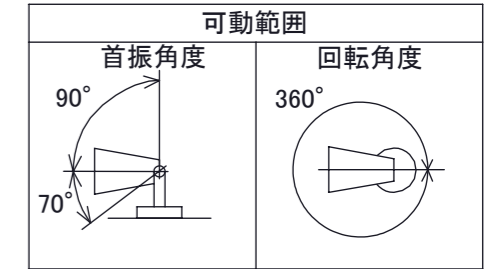

安全に関するご注意

コード長: 約2m

オプション

✓	品名	型番
	ルーメック フード L ブラック	HEC-155K
	ルーメック スヌート L ブラック	HEC-156K
	ルーメック ショートスヌート L ブラック	HEC-157K
	ルーメック スプレッドレンズ L	HEC-160T
	ローボルト調光コントローラー	HEC-163S
	ローボルト調光対応ガーデン用コード	HEC-164K
	ローボルト調光対応ガーデン用コード 30m	HEC-165K

製品情報

✓	品名	配光角	光束値	品番	
	ガーデンアップライト ルーメック スリム Lアドバンス 24V調光	ナロー	17°	975lm	HBB-D131K
		ミディアム	23°	970lm	HBB-D132K
		ワイド	30°	975lm	HBB-D133K

					消費電力	12.7W	品番
					入力電圧	DC24V	別表記載
					光源	COB: Ra95	
					色温度	2700K	品名
					定格光束	別表記載	別表記載
					配光角	別表記載	
					動作温度	ta40°C	器具色
④	配線: 0.75×4	VCTF	1		塗装仕様	重耐塩塗装	ブラック
③	スパイク	ABS樹脂	1		重量	1.4kg	
②	カバー	耐圧ガラス(透明)	1		保護等級	IP55	特記事項 調光可能(PWM制御)
①	本体	ADC12	1		尺度	作成日	改訂日
NO.	部品名	材質	数量	備考	1:3	2024/11/22	