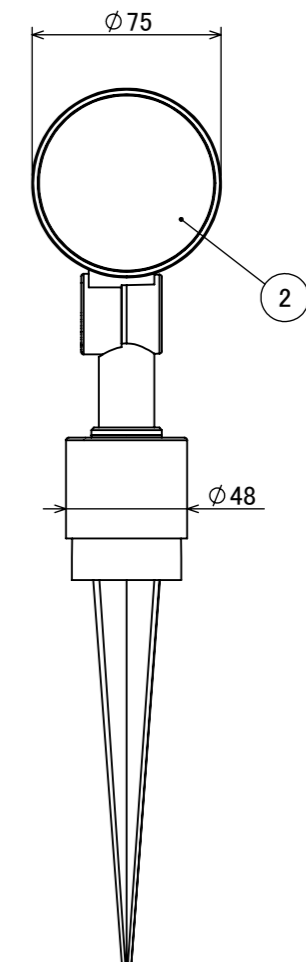

安全に関するご注意

コード長: 約2m

オプション

✓	品名	型番
	ルーメック フード L ブラック	HEC-155K
	ルーメック スヌート L ブラック	HEC-156K
	ルーメック ショートスヌート L ブラック	HEC-157K
	ルーメック スプレッドレンズ L	HEC-160T
	ローボルト調光コントローラー	HEC-163S
	ローボルト調光対応ガーデン用コード	HEC-164K
	ローボルト調光対応ガーデン用コード 30m	HEC-165K

製品情報

✓	品名	配光角	光束値	品番	
	ガーデンアップライト ルーメック スリム Lアドバンス 24V調光	ナロー	17°	975lm	HBB-D131K
		ミディアム	23°	970lm	HBB-D132K
		ワイド	30°	975lm	HBB-D133K

					消費電力	12.7W	品番
					入力電圧	DC24V	別表記載
					光源	COB: Ra95	
					色温度	2700K	品名
					定格光束	別表記載	別表記載
					配光角	別表記載	
					動作温度	ta40°C	器具色
④	配線: 0.75×4	VCTF	1		塗装仕様	重耐塩塗装	ブラック
③	スパイク	ABS樹脂	1		重量	1.4kg	
②	カバー	耐圧ガラス(透明)	1		保護等級	IP55	特記事項 調光可能(PWM制御)
①	本体	ADC12	1		尺度	作成日	改訂日
NO.	部品名	材質	数量	備考	1:3	2024/11/22	