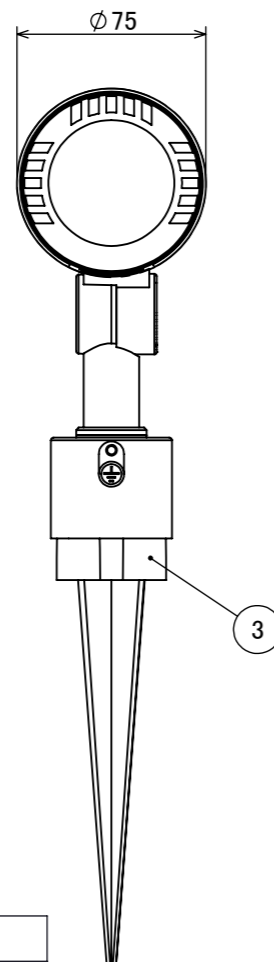

安全に関するご注意

コード長: 約2m

オプション

✓	品名	型番
	ルーメック フード L ブラック	HEC-155K
	ルーメック スヌート L ブラック	HEC-156K
	ルーメック ショートスヌート L ブラック	HEC-157K
	ルーメック スプレッドレンズ L	HEC-160T
	ローボルト調光コントローラー	HEC-163S
	ローボルト調光対応ガーデン用コード	HEC-164K
	ローボルト調光対応ガーデン用コード 30m	HEC-165K

製品情報

✓	品名	配光角	光束値	品番	
	ガーデンアップライト ルーメック スリム Lアドバンス 24V調光	ナロー	17°	975lm	HBB-D131K
		ミディアム	23°	970lm	HBB-D132K
		ワイド	30°	975lm	HBB-D133K

					消費電力	12.7W	品番
					入力電圧	DC24V	別表記載
					光源	COB: Ra95	
					色温度	2700K	品名
					定格光束	別表記載	別表記載
					配光角	別表記載	
					動作温度	ta40°C	器具色
④	配線: 0.75×4	VCTF	1		塗装仕様	重耐塩塗装	ブラック
③	スパイク	ABS樹脂	1		重量	1.4kg	
②	カバー	耐圧ガラス(透明)	1		保護等級	IP55	特記事項 調光可能(PWM制御)
①	本体	ADC12	1		尺度	作成日	改訂日
NO.	部品名	材質	数量	備考	1:3	2024/11/22	