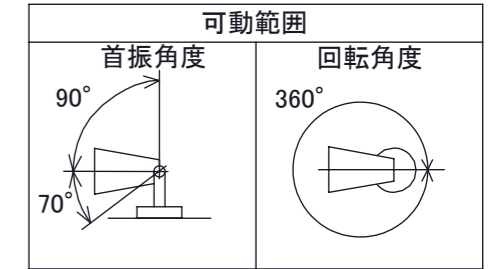

安全に関するご注意

コード長: 約2m

オプション

✓	品名	型番
	ルーメック フード L ブラック	HEC-155K
	ルーメック スヌート L ブラック	HEC-156K
	ルーメック ショートスヌート L ブラック	HEC-157K
	ルーメック スプレッドレンズ L	HEC-160T
	ローボルト調光コントローラー	HEC-163S
	ローボルト調光対応ガーデン用コード	HEC-164K
	ローボルト調光対応ガーデン用コード 30m	HEC-165K

製品情報

✓	品名	配光角	光束値	品番	
	ガーデンアップライト ルーメック スリム Lアドバンス 24V調光	ナロー	17°	975lm	HBB-D131K
		ミディアム	23°	970lm	HBB-D132K
		ワイド	30°	975lm	HBB-D133K

					消費電力	12.7W	品番
					入力電圧	DC24V	別表記載
					光源	COB: Ra95	品名
					色温度	2700K	別表記載
					定格光束	別表記載	別表記載
					配光角	別表記載	器具色
					動作温度	ta40°C	ブラック
					塗装仕様	重耐塩塗装	重量
					重量	1.4kg	保護等級
					保護等級	IP55	特記事項
					尺度	作成日	調光可能(PWM制御)
					尺度	2024/11/22	改訂日
NO.	部品名	材質	数量	備考	1:3		