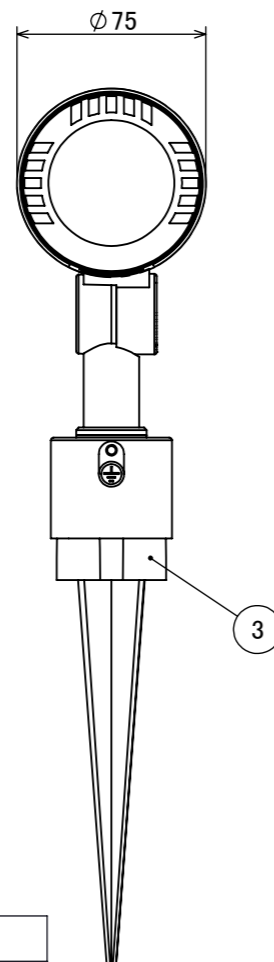

安全に関するご注意

コード長: 約2m

オプション

✓	品名	型番
	ルーメック フード L ブラック	HEC-155K
	ルーメック スヌート L ブラック	HEC-156K
	ルーメック ショートスヌート L ブラック	HEC-157K
	ルーメック スプレッドレンズ L	HEC-160T
	ローボルト調光コントローラー	HEC-163S
	ローボルト調光対応ガーデン用コード	HEC-164K
	ローボルト調光対応ガーデン用コード 30m	HEC-165K

製品情報

✓	品名	配光角	光束値	品番	
	ガーデンアップライト ルーメック スリム Lアドバンス 24V調光	ナロー	17°	975lm	HBB-D131K
		ミディアム	23°	970lm	HBB-D132K
		ワイド	30°	975lm	HBB-D133K

					消費電力	12.7W	品番
					入力電圧	DC24V	別表記載
					光源	COB: Ra95	品名
					色温度	2700K	別表記載
					定格光束	別表記載	別表記載
					配光角	別表記載	器具色
					動作温度	ta40°C	ブラック
					塗装仕様	重耐塩塗装	重量
					重量	1.4kg	保護等級
					保護等級	IP55	特記事項
					尺度	作成日	調光可能(PWM制御)
					尺度	2024/11/22	改訂日
NO.	部品名	材質	数量	備考	1:3		