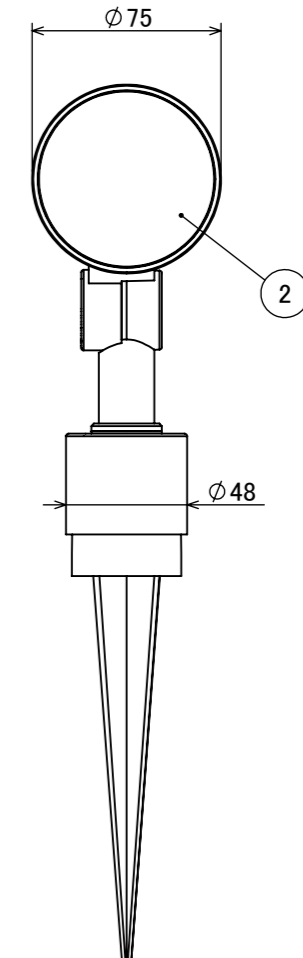

安全に関するご注意

コード長: 約2m

オプション

✓	品名	型番
	ルーメック フード L ブラック	HEC-155K
	ルーメック スヌート L ブラック	HEC-156K
	ルーメック ショートスヌート L ブラック	HEC-157K
	ルーメック スプレッドレンズ L	HEC-160T
	ローボルト調光コントローラー	HEC-163S
	ローボルト調光対応ガーデン用コード	HEC-164K
	ローボルト調光対応ガーデン用コード 30m	HEC-165K

製品情報

✓	品名	配光角	光束値	品番	
	ガーデンアップライト ルーメック スリム Lアドバンス 24V調光	ナロー	17°	975lm	HBB-D131K
		ミディアム	23°	970lm	HBB-D132K
		ワイド	30°	975lm	HBB-D133K

					消費電力	12.7W	品番
					入力電圧	DC24V	別表記載
					光源	COB: Ra95	品名
					色温度	2700K	別表記載
					定格光束	別表記載	別表記載
					配光角	別表記載	器具色
					動作温度	ta40°C	ブラック
					塗装仕様	重耐塩塗装	重量
					重量	1.4kg	保護等級
					保護等級	IP55	特記事項
					尺度	作成日	調光可能(PWM制御)
					尺度	2024/11/22	改訂日
NO.	部品名	材質	数量	備考	1:3		