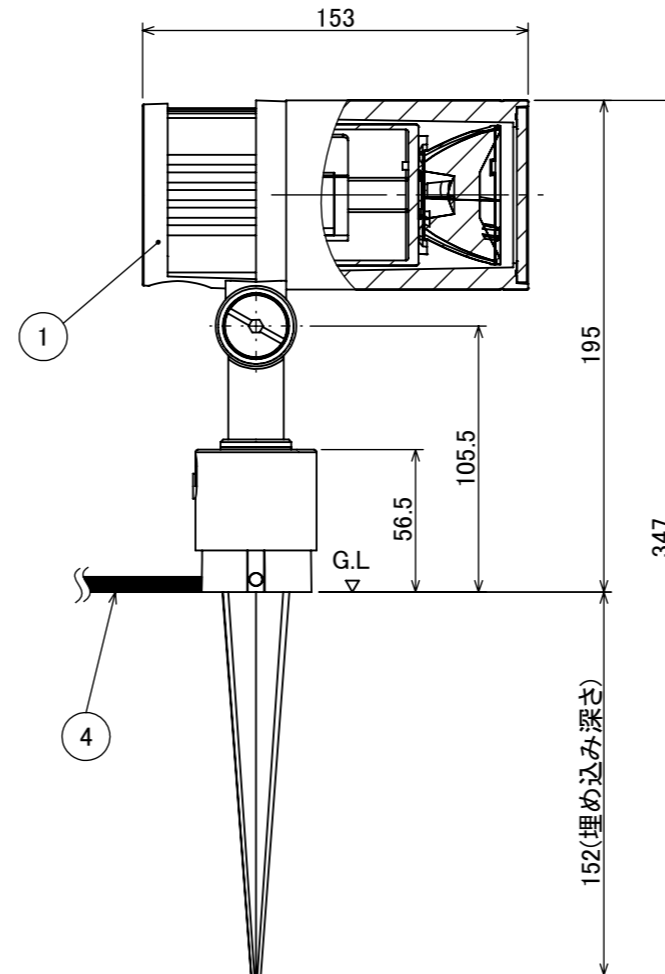

安全に関するご注意

コード長: 約2m

オプション

✓	品名	型番
	ルーメック フード L ブラック	HEC-155K
	ルーメック スヌート L ブラック	HEC-156K
	ルーメック ショートスヌート L ブラック	HEC-157K
	ルーメック スプレッドレンズ L	HEC-160T
	ローボルト調光コントローラー	HEC-163S
	ローボルト調光対応ガーデン用コード	HEC-164K
	ローボルト調光対応ガーデン用コード 30m	HEC-165K

製品情報

✓	品名	配光角	光束値	品番	
	ガーデンアップライト ルーメック スリム Lアドバンス 24V調光	ナロー	17°	975lm	HBB-D131K
		ミディアム	23°	970lm	HBB-D132K
		ワイド	30°	975lm	HBB-D133K

					消費電力	12.7W	品番
					入力電圧	DC24V	別表記載
					光源	COB: Ra95	品名
					色温度	2700K	別表記載
					定格光束	別表記載	別表記載
					配光角	別表記載	器具色
					動作温度	ta40°C	ブラック
					塗装仕様	重耐塩塗装	重量
					重量	1.4kg	保護等級
					保護等級	IP55	特記事項
					尺度	作成日	調光可能(PWM制御)
					尺度	2024/11/22	改訂日
NO.	部品名	材質	数量	備考	1:3		