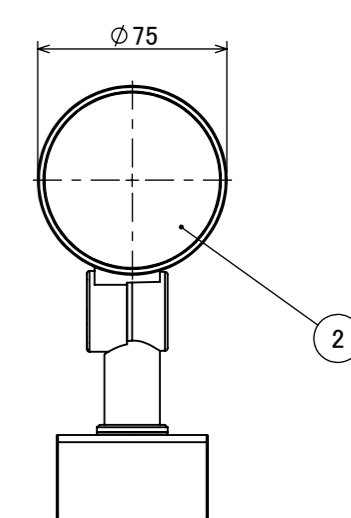

安全に関するご注意

オプション

✓	品名	型番
	ルーメック フード L ブラック	HEC-155K
	ルーメック スヌート L ブラック	HEC-156K
	ルーメック ショートスヌート L ブラック	HEC-157K
	ルーメック スプレッドレンズ L	HEC-160T
	ルーメック スパイク	HEC-115K
	ルーメック PF管対応スパイク	HEC-116K
	ルーメック パワースパイク	HEC-117K
	ローボルト調光コントローラー	HEC-163S
	ローボルト調光対応ガーデン用コード	HEC-164K
	ローボルト調光対応ガーデン用コード 30m	HEC-165K

コード長: 約2m

製品情報

✓	品名	配光角	光束値	品番	
	ガーデンアップライト ルーメック Lアドバンス 24V調光	ナロー	17°	975lm	HBB-D134K
		ミディアム	23°	970lm	HBB-D135K
		ワイド	30°	975lm	HBB-D136K

					消費電力	12.7W	品番	
					入力電圧	DC24V	別表記載	
					光源	COB: Ra95		
					色温度	2700K	品名	
					定格光束	別表記載	別表記載	
					配光角	別表記載		
					動作温度	ta40°C	器具色	
					塗装仕様	重耐塩塗装	ブラック	
					重量	1.4kg		
					保護等級	IP55	特記事項	調光可能(PWM制御)
					尺度	作成日	改訂日	
NO.	部品名	材質	数量	備考	1:3	2024/11/22		