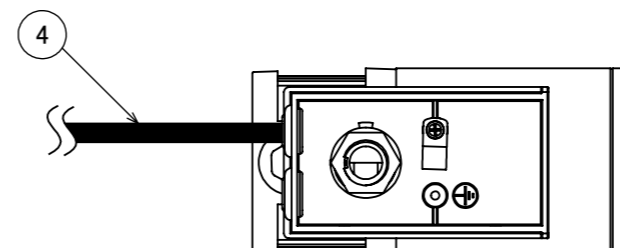

安全に関するご注意

オプション

✓	品名	型番
	ルーメック フード L ブラック	HEC-155K
	ルーメック スヌート L ブラック	HEC-156K
	ルーメック ショートスヌート L ブラック	HEC-157K
	ルーメック スプレッドレンズ L	HEC-160T
	ルーメック スパイク	HEC-115K
	ルーメック PF管対応スパイク	HEC-116K
	ルーメック パワースパイク	HEC-117K
	ローボルト調光コントローラー	HEC-163S
	ローボルト調光対応ガーデン用コード	HEC-164K
	ローボルト調光対応ガーデン用コード 30m	HEC-165K

コード長: 約2m

製品情報

✓	品名	配光角	光束値	品番	
	ガーデンアップライト ルーメック Lアドバンス 24V調光	ナロー	17°	975lm	HBB-D134K
		ミディアム	23°	970lm	HBB-D135K
		ワイド	30°	975lm	HBB-D136K

					消費電力	12.7W	品番	
					入力電圧	DC24V	別表記載	
					光源	COB: Ra95		
					色温度	2700K	品名	
					定格光束	別表記載	別表記載	
					配光角	別表記載		
					動作温度	ta40°C	器具色	
					塗装仕様	重耐塩塗装	ブラック	
					重量	1.4kg		
					保護等級	IP55	特記事項	調光可能(PWM制御)
					尺度	作成日	改訂日	
NO.	部品名	材質	数量	備考	1:3	2024/11/22		