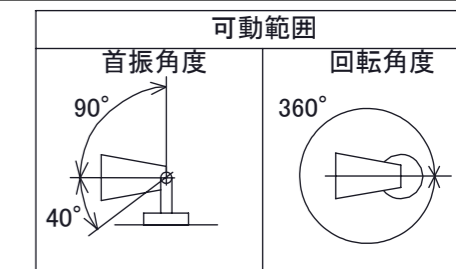

安全に関するご注意

オプション

✓	品名	型番
	ルーメック フード L ブラック	HEC-155K
	ルーメック スヌート L ブラック	HEC-156K
	ルーメック ショートスヌート L ブラック	HEC-157K
	ルーメック スプレッドレンズ L	HEC-160T
	ルーメック スパイク	HEC-115K
	ルーメック PF管対応スパイク	HEC-116K
	ルーメック パワースパイク	HEC-117K
	ローボルト調光コントローラー	HEC-163S
	ローボルト調光対応ガーデン用コード	HEC-164K
	ローボルト調光対応ガーデン用コード 30m	HEC-165K

コード長: 約2m

製品情報

✓	品名	配光角	光束値	品番	
	ガーデンアップライト ルーメック Lアドバンス 24V調光	ナロー	17°	975lm	HBB-D134K
		ミディアム	23°	970lm	HBB-D135K
		ワイド	30°	975lm	HBB-D136K

					消費電力	12.7W	品番	
					入力電圧	DC24V	別表記載	
					光源	COB: Ra95		
					色温度	2700K	品名	
					定格光束	別表記載	別表記載	
					配光角	別表記載		
					動作温度	ta40°C	器具色	
					塗装仕様	重耐塩塗装	ブラック	
					重量	1.4kg		
					保護等級	IP55	特記事項	調光可能(PWM制御)
					尺度	作成日	改訂日	
NO.	部品名	材質	数量	備考	1:3	2024/11/22