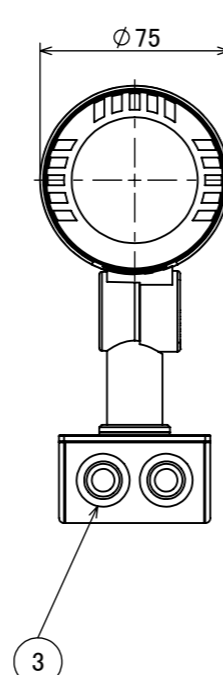

安全に関するご注意

オプション

✓	品名	型番
	ルーメック フード L ブラック	HEC-155K
	ルーメック スヌート L ブラック	HEC-156K
	ルーメック ショートスヌート L ブラック	HEC-157K
	ルーメック スプレッドレンズ L	HEC-160T
	ルーメック スパイク	HEC-115K
	ルーメック PF管対応スパイク	HEC-116K
	ルーメック パワースパイク	HEC-117K
	ローボルト調光コントローラー	HEC-163S
	ローボルト調光対応ガーデン用コード	HEC-164K
	ローボルト調光対応ガーデン用コード 30m	HEC-165K

コード長: 約2m

製品情報

✓	品名	配光角	光束値	品番	
	ガーデンアップライト ルーメック Lアドバンス 24V調光	ナロー	17°	975lm	HBB-D134K
		ミディアム	23°	970lm	HBB-D135K
		ワイド	30°	975lm	HBB-D136K

					消費電力	12.7W	品番	
					入力電圧	DC24V	別表記載	
					光源	COB: Ra95		
					色温度	2700K	品名	
					定格光束	別表記載	別表記載	
					配光角	別表記載		
					動作温度	ta40°C	器具色	
					塗装仕様	重耐塩塗装	ブラック	
					重量	1.4kg		
					保護等級	IP55	特記事項	調光可能(PWM制御)
					尺度	作成日	改訂日	
NO.	部品名	材質	数量	備考	1:3	2024/11/22		