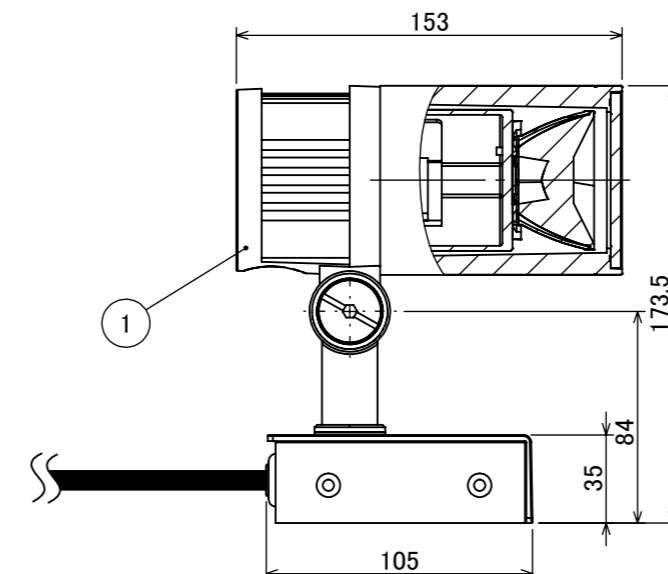

安全に関するご注意

オプション

✓	品名	型番
	ルーメック フード L ブラック	HEC-155K
	ルーメック スヌート L ブラック	HEC-156K
	ルーメック ショートスヌート L ブラック	HEC-157K
	ルーメック スプレッドレンズ L	HEC-160T
	ルーメック スパイク	HEC-115K
	ルーメック PF管対応スパイク	HEC-116K
	ルーメック パワースパイク	HEC-117K
	ローボルト調光コントローラー	HEC-163S
	ローボルト調光対応ガーデン用コード	HEC-164K
	ローボルト調光対応ガーデン用コード 30m	HEC-165K

コード長: 約2m

製品情報

✓	品名	配光角	光束値	品番	
	ガーデンアップライト ルーメック Lアドバンス 24V調光	ナロー	17°	975lm	HBB-D134K
		ミディアム	23°	970lm	HBB-D135K
		ワイド	30°	975lm	HBB-D136K

					消費電力	12.7W	品番	
					入力電圧	DC24V	別表記載	
					光源	COB: Ra95		
					色温度	2700K	品名	
					定格光束	別表記載	別表記載	
					配光角	別表記載		
					動作温度	ta40°C	器具色	
					塗装仕様	重耐塩塗装	ブラック	
					重量	1.4kg		
					保護等級	IP55	特記事項	調光可能(PWM制御)
					尺度	作成日	改訂日	
NO.	部品名	材質	数量	備考	1:3	2024/11/22		