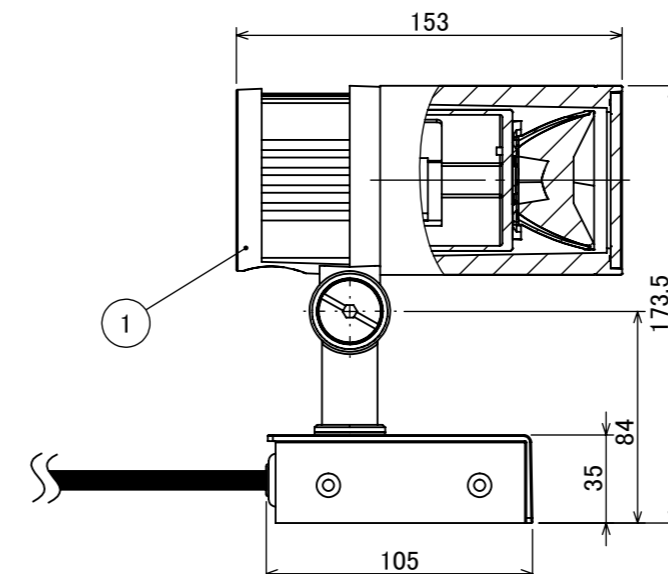

安全に関するご注意

オプション

✓	品名	型番
	ルーメック フード L ブラック	HEC-155K
	ルーメック スヌート L ブラック	HEC-156K
	ルーメック ショートスヌート L ブラック	HEC-157K
	ルーメック スプレッドレンズ L	HEC-160T
	ルーメック スパイク	HEC-115K
	ルーメック PF管対応スパイク	HEC-116K
	ルーメック パワースパイク	HEC-117K
	ローボルト調光コントローラー	HEC-163S
	ローボルト調光対応ガーデン用コード	HEC-164K
	ローボルト調光対応ガーデン用コード 30m	HEC-165K

製品情報

✓	品名	配光角	光束値	品番	
	ガーデンアップライト ルーメック Lアドバンス 24V調光	ナロー	17°	975lm	HBB-D134K
		ミディアム	23°	970lm	HBB-D135K
		ワイド	30°	975lm	HBB-D136K

コード長: 約2m

					消費電力	12.7W	品番	
					入力電圧	DC24V	別表記載	
					光源	COB: Ra95		
					色温度	2700K	品名	
					定格光束	別表記載	別表記載	
					配光角	別表記載		
					動作温度	ta40°C	器具色	
					塗装仕様	重耐塩塗装	ブラック	
					重量	1.4kg		
					保護等級	IP55	特記事項	調光可能(PWM制御)
					尺度	作成日	改訂日	
NO.	部品名	材質	数量	備考	1:3	2024/11/22		