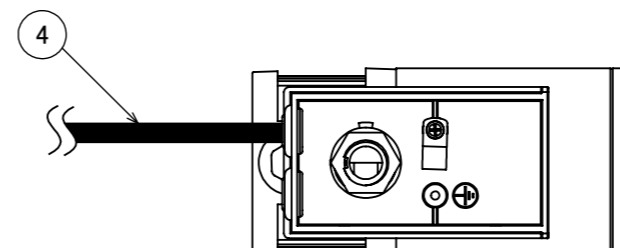

安全に関するご注意

オプション

✓	品名	型番
	ルーメック フード L ブラック	HEC-155K
	ルーメック スヌート L ブラック	HEC-156K
	ルーメック ショートスヌート L ブラック	HEC-157K
	ルーメック スプレッドレンズ L	HEC-160T
	ルーメック スパイク	HEC-115K
	ルーメック PF管対応スパイク	HEC-116K
	ルーメック パワースパイク	HEC-117K
	ローボルト調光コントローラー	HEC-163S
	ローボルト調光対応ガーデン用コード	HEC-164K
	ローボルト調光対応ガーデン用コード 30m	HEC-165K

製品情報

✓	品名	配光角	光束値	品番	
	ガーデンアップライト ルーメック Lアドバンス 24V調光	ナロー	17°	975lm	HBB-D134K
		ミディアム	23°	970lm	HBB-D135K
		ワイド	30°	975lm	HBB-D136K

コード長: 約2m

					消費電力	12.7W	品番	
					入力電圧	DC24V	別表記載	
					光源	COB: Ra95		
					色温度	2700K	品名	
					定格光束	別表記載	別表記載	
					配光角	別表記載		
					動作温度	ta40°C	器具色	
					塗装仕様	重耐塩塗装	ブラック	
					重量	1.4kg		
					保護等級	IP55	特記事項	調光可能(PWM制御)
					尺度	作成日	改訂日	
NO.	部品名	材質	数量	備考	1:3	2024/11/22		