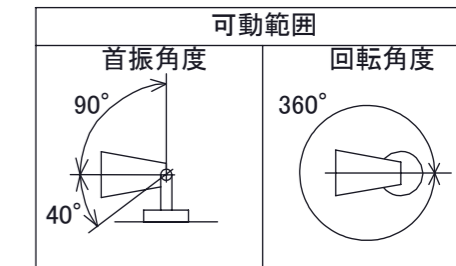

安全に関するご注意

オプション

✓	品名	型番
	ルーメック フード L ブラック	HEC-155K
	ルーメック スヌート L ブラック	HEC-156K
	ルーメック ショートスヌート L ブラック	HEC-157K
	ルーメック スプレッドレンズ L	HEC-160T
	ルーメック スパイク	HEC-115K
	ルーメック PF管対応スパイク	HEC-116K
	ルーメック パワースパイク	HEC-117K
	ローボルト調光コントローラー	HEC-163S
	ローボルト調光対応ガーデン用コード	HEC-164K
	ローボルト調光対応ガーデン用コード 30m	HEC-165K

製品情報

✓	品名	配光角	光束値	品番	
	ガーデンアップライト ルーメック Lアドバンス 24V調光	ナロー	17°	975lm	HBB-D134K
		ミディアム	23°	970lm	HBB-D135K
		ワイド	30°	975lm	HBB-D136K

コード長: 約2m

					消費電力	12.7W	品番	
					入力電圧	DC24V	別表記載	
					光源	COB: Ra95		
					色温度	2700K	品名	
					定格光束	別表記載	別表記載	
					配光角	別表記載		
					動作温度	ta40°C	器具色	
					塗装仕様	重耐塩塗装	ブラック	
					重量	1.4kg		
					保護等級	IP55	特記事項	調光可能(PWM制御)
					尺度	作成日	改訂日	
NO.	部品名	材質	数量	備考	1:3	2024/11/22		