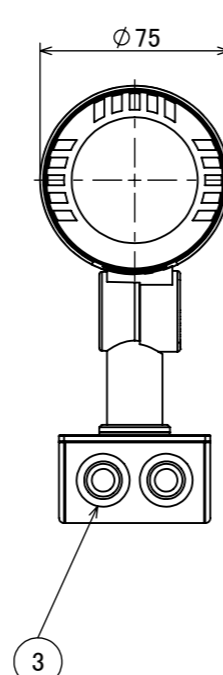

安全に関するご注意

オプション

✓	品名	型番
	ルーメック フード L ブラック	HEC-155K
	ルーメック スヌート L ブラック	HEC-156K
	ルーメック ショートスヌート L ブラック	HEC-157K
	ルーメック スプレッドレンズ L	HEC-160T
	ルーメック スパイク	HEC-115K
	ルーメック PF管対応スパイク	HEC-116K
	ルーメック パワースパイク	HEC-117K
	ローボルト調光コントローラー	HEC-163S
	ローボルト調光対応ガーデン用コード	HEC-164K
	ローボルト調光対応ガーデン用コード 30m	HEC-165K

製品情報

✓	品名	配光角	光束値	品番	
	ガーデンアップライト ルーメック Lアドバンス 24V調光	ナロー	17°	975lm	HBB-D134K
		ミディアム	23°	970lm	HBB-D135K
		ワイド	30°	975lm	HBB-D136K

コード長: 約2m

					消費電力	12.7W	品番	
					入力電圧	DC24V	別表記載	
					光源	COB: Ra95		
					色温度	2700K	品名	
					定格光束	別表記載	別表記載	
					配光角	別表記載		
					動作温度	ta40°C	器具色	
					塗装仕様	重耐塩塗装	ブラック	
					重量	1.4kg		
					保護等級	IP55	特記事項	調光可能(PWM制御)
					尺度	作成日	改訂日	
NO.	部品名	材質	数量	備考	1:3	2024/11/22		