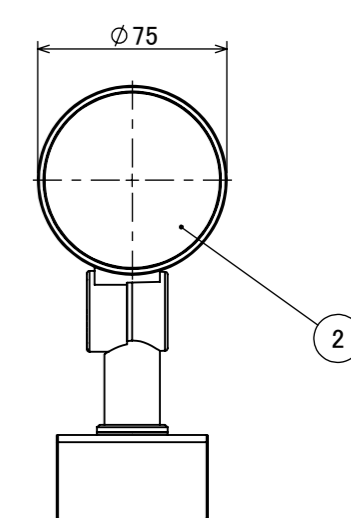

安全に関するご注意

オプション

✓	品名	型番
	ルーメック フード L ブラック	HEC-155K
	ルーメック スヌート L ブラック	HEC-156K
	ルーメック ショートスヌート L ブラック	HEC-157K
	ルーメック スプレッドレンズ L	HEC-160T
	ルーメック スパイク	HEC-115K
	ルーメック PF管対応スパイク	HEC-116K
	ルーメック パワースパイク	HEC-117K
	ローボルト調光コントローラー	HEC-163S
	ローボルト調光対応ガーデン用コード	HEC-164K
	ローボルト調光対応ガーデン用コード 30m	HEC-165K

製品情報

✓	品名	配光角	光束値	品番	
	ガーデンアップライト ルーメック Lアドバンス 24V調光	ナロー	17°	975lm	HBB-D134K
		ミディアム	23°	970lm	HBB-D135K
		ワイド	30°	975lm	HBB-D136K

コード長: 約2m

					消費電力	12.7W	品番	
					入力電圧	DC24V	別表記載	
					光源	COB: Ra95		
					色温度	2700K	品名	
					定格光束	別表記載	別表記載	
					配光角	別表記載		
					動作温度	ta40°C	器具色	
					塗装仕様	重耐塩塗装	ブラック	
					重量	1.4kg		
					保護等級	IP55	特記事項	調光可能(PWM制御)
					尺度	作成日	改訂日	
NO.	部品名	材質	数量	備考	1:3	2024/11/22		