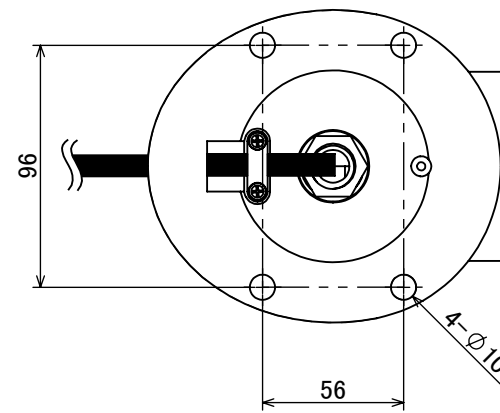

安全に関するご注意

オプション

品名	型番
ルーメック フード L ブラック	HEC-155K
ルーメック スヌート L ブラック	HEC-156K
ルーメック ショートスヌート L ブラック	HEC-157K
ルーメック スプレッドレンズ L	HEC-160T
固定用ペグ	HEC-133S
ローボルト調光コントローラー	HEC-163S
ローボルト調光対応ガーデン用コード	HEC-164K
ローボルト調光対応ガーデン用コード 30m	HEC-165K

製品情報

品名	配光角	光束値	品番	
ガーデンアップライト ルーメック トラスト Lアドバンス 24V調光	ナロー	17°	975lm	HBB-D140K
	ミディアム	23°	970lm	HBB-D141K
	ワイド	30°	975lm	HBB-D142K

コード長: 約2m

					消費電力	12.7W	品番
					入力電圧	DC24V	別表記載
					光源	COB: Ra95	品名
					色温度	2700K	別表記載
					定格光束	別表記載	別表記載
					配光角	別表記載	器具色
					動作温度	ta40°C	ブラック
④	配線: 0.75×4	VCTF	1		塗装仕様	重耐塩塗装	
③	ペグ	SUS	2		重量	1.4kg	
②	カバー	耐圧ガラス(透明)	1		保護等級	IP55	特記事項 調光可能(PWM制御)
①	本体	ADC12	1		尺度	作成日	改訂日
NO.	部品名	材質	数量	備考	1:3	2024/11/22	