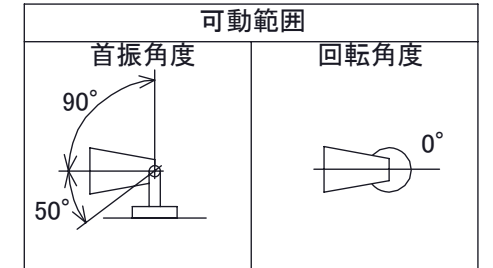

安全に関するご注意

オプション

品名	型番
ルーメック フード L ブラック	HEC-155K
ルーメック スヌート L ブラック	HEC-156K
ルーメック ショートスヌート L ブラック	HEC-157K
ルーメック スプレッドレンズ L	HEC-160T
固定用ペグ	HEC-133S
ローボルト調光コントローラー	HEC-163S
ローボルト調光対応ガーデン用コード	HEC-164K
ローボルト調光対応ガーデン用コード 30m	HEC-165K

製品情報

品名	配光角	光束値	品番	
ガーデンアップライト ルーメック トラスト Lアドバンス 24V調光	ナロー	17°	975lm	HBB-D140K
	ミディアム	23°	970lm	HBB-D141K
	ワイド	30°	975lm	HBB-D142K

コード長: 約2m

					消費電力	12.7W	品番
					入力電圧	DC24V	別表記載
					光源	COB: Ra95	品名
					色温度	2700K	別表記載
					定格光束	別表記載	別表記載
					配光角	別表記載	器具色
					動作温度	ta40°C	ブラック
④	配線: 0.75×4	VCTF	1		塗装仕様	重耐塩塗装	
③	ペグ	SUS	2		重量	1.4kg	
②	カバー	耐圧ガラス(透明)	1		保護等級	IP55	特記事項 調光可能(PWM制御)
①	本体	ADC12	1		尺度	作成日	改訂日
NO.	部品名	材質	数量	備考	1:3	2024/11/22	