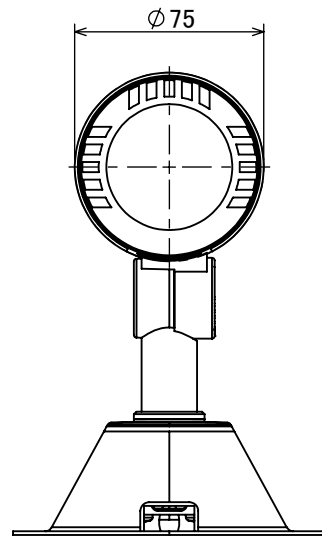

安全に関するご注意

オプション

品名	型番
ルーメック フード L ブラック	HEC-155K
ルーメック スヌート L ブラック	HEC-156K
ルーメック ショートスヌート L ブラック	HEC-157K
ルーメック スプレッドレンズ L	HEC-160T
固定用ペグ	HEC-133S
ローボルト調光コントローラー	HEC-163S
ローボルト調光対応ガーデン用コード	HEC-164K
ローボルト調光対応ガーデン用コード 30m	HEC-165K

製品情報

品名	配光角	光束値	品番	
ガーデンアップライト ルーメック トラスト Lアドバンス 24V調光	ナロー	17°	975lm	HBB-D140K
	ミディアム	23°	970lm	HBB-D141K
	ワイド	30°	975lm	HBB-D142K

コード長: 約2m

					消費電力	12.7W	品番
					入力電圧	DC24V	別表記載
					光源	COB: Ra95	品名
					色温度	2700K	別表記載
					定格光束	別表記載	別表記載
					配光角	別表記載	器具色
					動作温度	ta40°C	ブラック
④	配線: 0.75×4	VCTF	1		塗装仕様	重耐塩塗装	
③	ペグ	SUS	2		重量	1.4kg	
②	カバー	耐圧ガラス(透明)	1		保護等級	IP55	特記事項 調光可能(PWM制御)
①	本体	ADC12	1		尺度	作成日	改訂日
NO.	部品名	材質	数量	備考	1:3	2024/11/22	