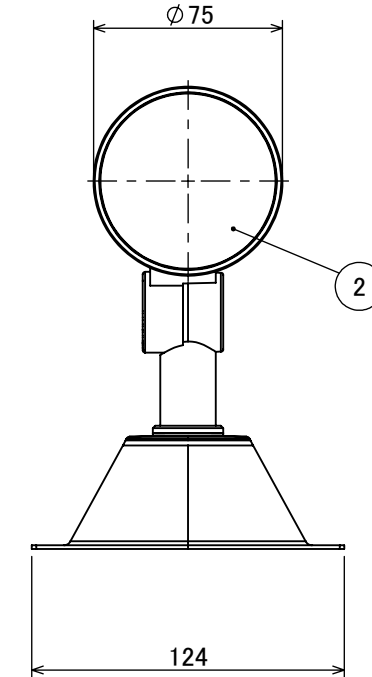

安全に関するご注意

オプション

品名	型番
ルーメック フード L ブラック	HEC-155K
ルーメック スヌート L ブラック	HEC-156K
ルーメック ショートスヌート L ブラック	HEC-157K
ルーメック スプレッドレンズ L	HEC-160T
固定用ペグ	HEC-133S
ローボルト調光コントローラー	HEC-163S
ローボルト調光対応ガーデン用コード	HEC-164K
ローボルト調光対応ガーデン用コード 30m	HEC-165K

製品情報

品名	配光角	光束値	品番	
ガーデンアップライト ルーメック トラスト Lアドバンス 24V調光	ナロー	17°	975lm	HBB-D140K
	ミディアム	23°	970lm	HBB-D141K
	ワイド	30°	975lm	HBB-D142K

コード長: 約2m

					消費電力	12.7W	品番
					入力電圧	DC24V	別表記載
					光源	COB: Ra95	品名
					色温度	2700K	別表記載
					定格光束	別表記載	別表記載
					配光角	別表記載	器具色
					動作温度	ta40°C	ブラック
④	配線: 0.75×4	VCTF	1		塗装仕様	重耐塩塗装	
③	ペグ	SUS	2		重量	1.4kg	
②	カバー	耐圧ガラス(透明)	1		保護等級	IP55	特記事項 調光可能(PWM制御)
①	本体	ADC12	1		尺度	作成日	改訂日
NO.	部品名	材質	数量	備考	1:3	2024/11/22	