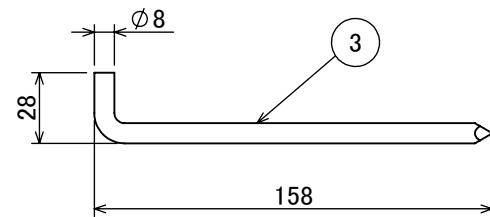

安全に関するご注意

オプション

品名	型番
ルーメック フード L ブラック	HEC-155K
ルーメック スヌート L ブラック	HEC-156K
ルーメック ショートスヌート L ブラック	HEC-157K
ルーメック スプレッドレンズ L	HEC-160T
固定用ペグ	HEC-133S
ローボルト調光コントローラー	HEC-163S
ローボルト調光対応ガーデン用コード	HEC-164K
ローボルト調光対応ガーデン用コード 30m	HEC-165K

製品情報

品名	配光角	光束値	品番	
ガーデンアップライト ルーメック トラスト Lアドバンス 24V調光	ナロー	17°	975lm	HBB-D140K
	ミディアム	23°	970lm	HBB-D141K
	ワイド	30°	975lm	HBB-D142K

コード長: 約2m

					消費電力	12.7W	品番
					入力電圧	DC24V	別表記載
					光源	COB: Ra95	品名
					色温度	2700K	別表記載
					定格光束	別表記載	別表記載
					配光角	別表記載	器具色
					動作温度	ta40°C	ブラック
④	配線: 0.75×4	VCTF	1		塗装仕様	重耐塩塗装	
③	ペグ	SUS	2		重量	1.4kg	
②	カバー	耐圧ガラス(透明)	1		保護等級	IP55	特記事項 調光可能(PWM制御)
①	本体	ADC12	1		尺度	作成日	改訂日
NO.	部品名	材質	数量	備考	1:3	2024/11/22	