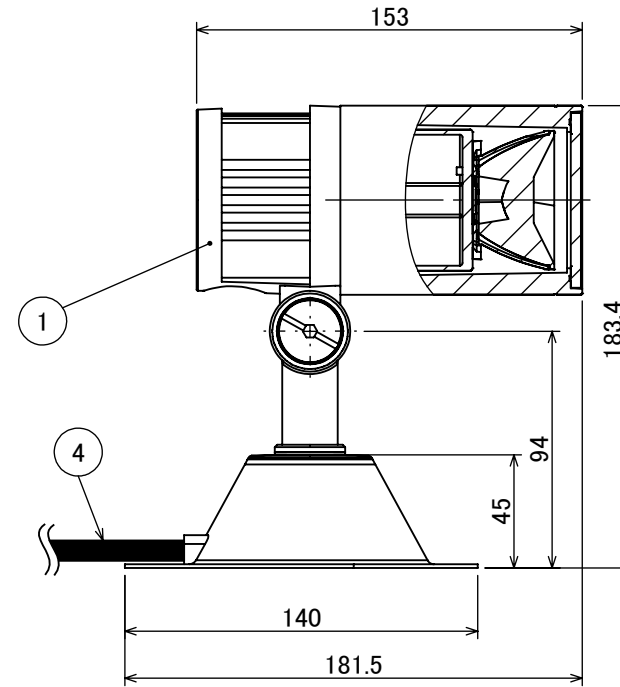

安全に関するご注意

オプション

品名	型番
ルーメック フード L ブラック	HEC-155K
ルーメック スヌート L ブラック	HEC-156K
ルーメック ショートスヌート L ブラック	HEC-157K
ルーメック スプレッドレンズ L	HEC-160T
固定用ペグ	HEC-133S
ローボルト調光コントローラー	HEC-163S
ローボルト調光対応ガーデン用コード	HEC-164K
ローボルト調光対応ガーデン用コード 30m	HEC-165K

製品情報

品名	配光角	光束値	品番	
ガーデンアップライト ルーメック トラスト Lアドバンス 24V調光	ナロー	17°	975lm	HBB-D140K
	ミディアム	23°	970lm	HBB-D141K
	ワイド	30°	975lm	HBB-D142K

コード長: 約2m

					消費電力	12.7W	品番
					入力電圧	DC24V	別表記載
					光源	COB: Ra95	品名
					色温度	2700K	別表記載
					定格光束	別表記載	別表記載
					配光角	別表記載	器具色
					動作温度	ta40°C	ブラック
④	配線: 0.75×4	VCTF	1		塗装仕様	重耐塩塗装	
③	ペグ	SUS	2		重量	1.4kg	
②	カバー	耐圧ガラス(透明)	1		保護等級	IP55	特記事項 調光可能(PWM制御)
①	本体	ADC12	1		尺度	作成日	改訂日
NO.	部品名	材質	数量	備考	1:3	2024/11/22	