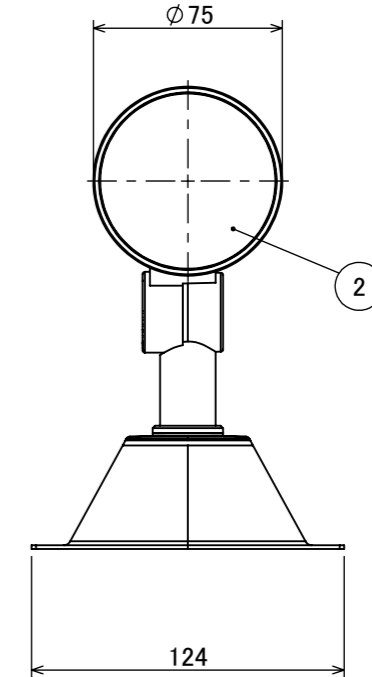

安全に関するご注意

オプション

品名	型番
ルーマック フード L ブラック	HEC-155K
ルーマック スヌート L ブラック	HEC-156K
ルーマック ショートスヌート L ブラック	HEC-157K
ルーマック スプレッドレンズ L	HEC-160T
固定用ペグ	HEC-133S
ローボルト調光コントローラー	HEC-163S
ローボルト調光対応ガーデン用コード	HEC-164K
ローボルト調光対応ガーデン用コード 30m	HEC-165K

製品情報

品名	配光角	光束値	品番	
ガーデンアップライト ルーマック トラスト Lアドバンス 24V調光	ナロー	17°	975lm	HBB-D140K
	ミディアム	23°	970lm	HBB-D141K
	ワイド	30°	975lm	HBB-D142K

コード長: 約2m

					消費電力	12.7W	品番
					入力電圧	DC24V	別表記載
					光源	COB: Ra95	品名
					色温度	2700K	別表記載
					定格光束	別表記載	別表記載
					配光角	別表記載	器具色
					動作温度	ta40°C	ブラック
④	配線: 0.75×4	VCTF	1		塗装仕様	重耐塩塗装	
③	ペグ	SUS	2		重量	1.4kg	
②	カバー	耐圧ガラス(透明)	1		保護等級	IP55	特記事項 調光可能(PWM制御)
①	本体	ADC12	1		尺度	作成日	改訂日
NO.	部品名	材質	数量	備考	1:3	2024/11/22	