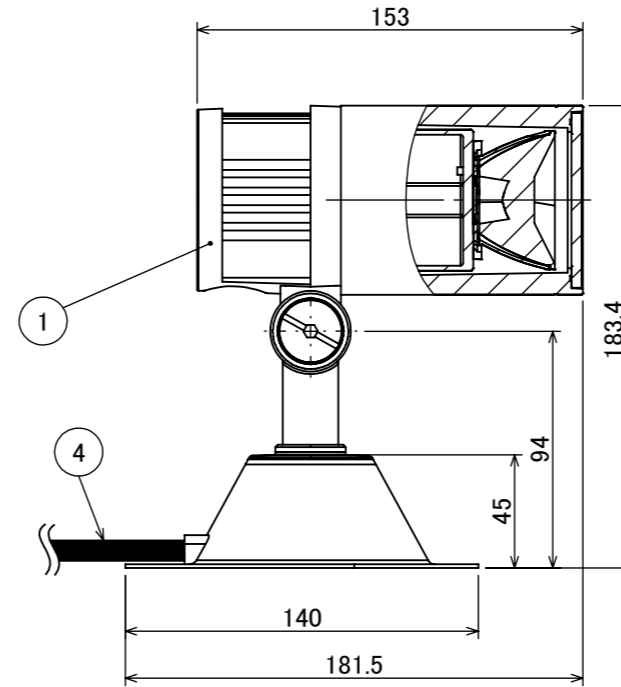

安全に関するご注意

オプション

品名	型番
ルーマック フード L ブラック	HEC-155K
ルーマック スヌート L ブラック	HEC-156K
ルーマック ショートスヌート L ブラック	HEC-157K
ルーマック スプレッドレンズ L	HEC-160T
固定用ペグ	HEC-133S
ローボルト調光コントローラー	HEC-163S
ローボルト調光対応ガーデン用コード	HEC-164K
ローボルト調光対応ガーデン用コード 30m	HEC-165K

製品情報

品名	配光角	光束値	品番	
ガーデンアップライト ルーマック トラスト Lアドバンス 24V調光	ナロー	17°	975lm	HBB-D140K
	ミディアム	23°	970lm	HBB-D141K
	ワイド	30°	975lm	HBB-D142K

コード長: 約2m

					消費電力	12.7W	品番
					入力電圧	DC24V	別表記載
					光源	COB: Ra95	品名
					色温度	2700K	別表記載
					定格光束	別表記載	別表記載
					配光角	別表記載	器具色
					動作温度	ta40°C	ブラック
④	配線: 0.75×4	VCTF	1		塗装仕様	重耐塩塗装	
③	ペグ	SUS	2		重量	1.4kg	
②	カバー	耐圧ガラス(透明)	1		保護等級	IP55	特記事項 調光可能(PWM制御)
①	本体	ADC12	1		尺度	作成日	改訂日
NO.	部品名	材質	数量	備考	1:3	2024/11/22	