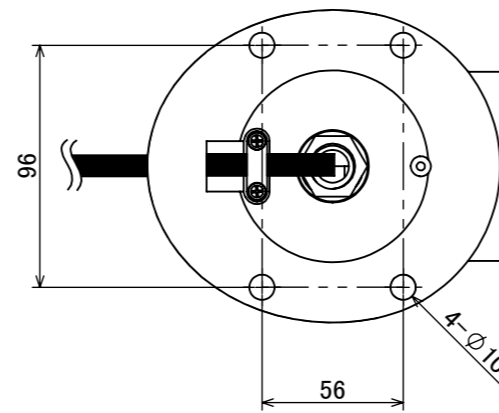

安全に関するご注意

オプション

品名	型番
ルーマック フード L ブラック	HEC-155K
ルーマック スヌート L ブラック	HEC-156K
ルーマック ショートスヌート L ブラック	HEC-157K
ルーマック スプレッドレンズ L	HEC-160T
固定用ペグ	HEC-133S
ローボルト調光コントローラー	HEC-163S
ローボルト調光対応ガーデン用コード	HEC-164K
ローボルト調光対応ガーデン用コード 30m	HEC-165K

製品情報

品名	配光角	光束値	品番	
ガーデンアップライト ルーマック トラスト Lアドバンス 24V調光	ナロー	17°	975lm	HBB-D140K
	ミディアム	23°	970lm	HBB-D141K
	ワイド	30°	975lm	HBB-D142K

コード長: 約2m

					消費電力	12.7W	品番
					入力電圧	DC24V	別表記載
					光源	COB: Ra95	品名
					色温度	2700K	別表記載
					定格光束	別表記載	別表記載
					配光角	別表記載	器具色
					動作温度	ta40°C	ブラック
④	配線: 0.75×4	VCTF	1		塗装仕様	重耐塩塗装	
③	ペグ	SUS	2		重量	1.4kg	
②	カバー	耐圧ガラス(透明)	1		保護等級	IP55	特記事項 調光可能(PWM制御)
①	本体	ADC12	1		尺度	作成日	改訂日
NO.	部品名	材質	数量	備考	1:3	2024/11/22	