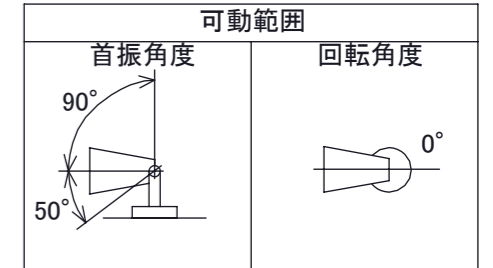

安全に関するご注意

オプション

品名	型番
ルーマック フード L ブラック	HEC-155K
ルーマック スヌート L ブラック	HEC-156K
ルーマック ショートスヌート L ブラック	HEC-157K
ルーマック スプレッドレンズ L	HEC-160T
固定用ペグ	HEC-133S
ローボルト調光コントローラー	HEC-163S
ローボルト調光対応ガーデン用コード	HEC-164K
ローボルト調光対応ガーデン用コード 30m	HEC-165K

製品情報

品名	配光角	光束値	品番	
ガーデンアップライト ルーマック トラスト Lアドバンス 24V調光	ナロー	17°	975lm	HBB-D140K
	ミディアム	23°	970lm	HBB-D141K
	ワイド	30°	975lm	HBB-D142K

コード長: 約2m

					消費電力	12.7W	品番
					入力電圧	DC24V	別表記載
					光源	COB: Ra95	品名
					色温度	2700K	別表記載
					定格光束	別表記載	別表記載
					配光角	別表記載	器具色
					動作温度	ta40°C	ブラック
④	配線: 0.75×4	VCTF	1		塗装仕様	重耐塩塗装	
③	ペグ	SUS	2		重量	1.4kg	
②	カバー	耐圧ガラス(透明)	1		保護等級	IP55	特記事項 調光可能(PWM制御)
①	本体	ADC12	1		尺度	作成日	改訂日
NO.	部品名	材質	数量	備考	1:3	2024/11/22	