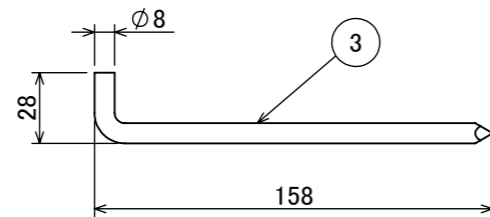

安全に関するご注意

オプション

品名	型番
ルーマック フード L ブラック	HEC-155K
ルーマック スヌート L ブラック	HEC-156K
ルーマック ショートスヌート L ブラック	HEC-157K
ルーマック スプレッドレンズ L	HEC-160T
固定用ペグ	HEC-133S
ローボルト調光コントローラー	HEC-163S
ローボルト調光対応ガーデン用コード	HEC-164K
ローボルト調光対応ガーデン用コード 30m	HEC-165K

製品情報

品名	配光角	光束値	品番	
ガーデンアップライト ルーマック トラスト Lアドバンス 24V調光	ナロー	17°	975lm	HBB-D140K
	ミディアム	23°	970lm	HBB-D141K
	ワイド	30°	975lm	HBB-D142K

コード長: 約2m

					消費電力	12.7W	品番
					入力電圧	DC24V	別表記載
					光源	COB: Ra95	品名
					色温度	2700K	別表記載
					定格光束	別表記載	別表記載
					配光角	別表記載	器具色
					動作温度	ta40°C	ブラック
④	配線: 0.75×4	VCTF	1		塗装仕様	重耐塩塗装	
③	ペグ	SUS	2		重量	1.4kg	
②	カバー	耐圧ガラス(透明)	1		保護等級	IP55	特記事項 調光可能(PWM制御)
①	本体	ADC12	1		尺度	作成日	改訂日
NO.	部品名	材質	数量	備考	1:3	2024/11/22	