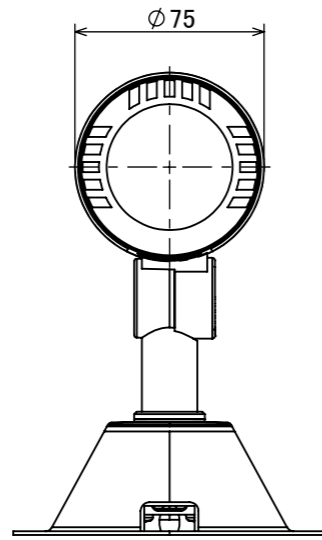

安全に関するご注意

オプション

品名	型番
ルーマック フード L ブラック	HEC-155K
ルーマック スヌート L ブラック	HEC-156K
ルーマック ショートスヌート L ブラック	HEC-157K
ルーマック スプレッドレンズ L	HEC-160T
固定用ペグ	HEC-133S
ローボルト調光コントローラー	HEC-163S
ローボルト調光対応ガーデン用コード	HEC-164K
ローボルト調光対応ガーデン用コード 30m	HEC-165K

製品情報

品名	配光角	光束値	品番	
ガーデンアップライト ルーマック トラスト Lアドバンス 24V調光	ナロー	17°	975lm	HBB-D140K
	ミディアム	23°	970lm	HBB-D141K
	ワイド	30°	975lm	HBB-D142K

コード長: 約2m

					消費電力	12.7W	品番
					入力電圧	DC24V	別表記載
					光源	COB: Ra95	品名
					色温度	2700K	別表記載
					定格光束	別表記載	別表記載
					配光角	別表記載	器具色
					動作温度	ta40°C	ブラック
④	配線: 0.75×4	VCTF	1		塗装仕様	重耐塩塗装	
③	ペグ	SUS	2		重量	1.4kg	
②	カバー	耐圧ガラス(透明)	1		保護等級	IP55	特記事項 調光可能(PWM制御)
①	本体	ADC12	1		尺度	作成日	改訂日
NO.	部品名	材質	数量	備考	1:3	2024/11/22	