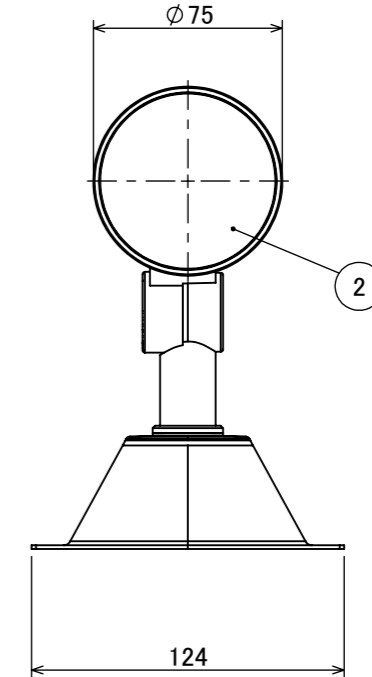

安全に関するご注意

オプション

品名	型番
ルーマック フード L ブラック	HEC-155K
ルーマック スヌート L ブラック	HEC-156K
ルーマック ショートスヌート L ブラック	HEC-157K
ルーマック スプレッドレンズ L	HEC-160T
固定用ペグ	HEC-133S
ローボルト調光コントローラー	HEC-163S
ローボルト調光対応ガーデン用コード	HEC-164K
ローボルト調光対応ガーデン用コード 30m	HEC-165K

製品情報

品名	配光角	光束値	品番	
ガーデンアップライト ルーマック トラスト Lアドバンス 24V調光	ナロー	17°	975lm	HBB-D140K
	ミディアム	23°	970lm	HBB-D141K
	ワイド	30°	975lm	HBB-D142K

コード長: 約2m

				消費電力	12.7W	品番
				入力電圧	DC24V	別表記載
				光源	COB: Ra95	品名
				色温度	2700K	別表記載
				定格光束	別表記載	別表記載
				配光角	別表記載	器具色
				動作温度	ta40°C	ブラック
④	配線: 0.75×4	VCTF	1	塗装仕様	重耐塩塗装	
③	ペグ	SUS	2	重量	1.4kg	
②	カバー	耐圧ガラス(透明)	1	保護等級	IP55	特記事項 調光可能(PWM制御)
①	本体	ADC12	1	尺度	作成日	改訂日
NO.	部品名	材質	数量	備考	1:3	2024/11/22