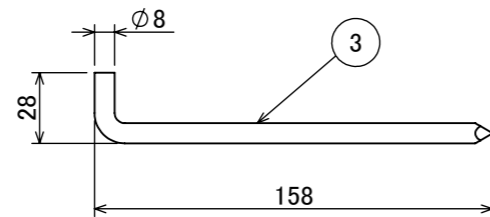

安全に関するご注意

オプション

品名	型番
ルーマック フード L ブラック	HEC-155K
ルーマック スヌート L ブラック	HEC-156K
ルーマック ショートスヌート L ブラック	HEC-157K
ルーマック スプレッドレンズ L	HEC-160T
固定用ペグ	HEC-133S
ローボルト調光コントローラー	HEC-163S
ローボルト調光対応ガーデン用コード	HEC-164K
ローボルト調光対応ガーデン用コード 30m	HEC-165K

製品情報

品名	配光角	光束値	品番	
ガーデンアップライト ルーマック トラスト Lアドバンス 24V調光	ナロー	17°	975lm	HBB-D140K
	ミディアム	23°	970lm	HBB-D141K
	ワイド	30°	975lm	HBB-D142K

コード長: 約2m

				消費電力	12.7W	品番
				入力電圧	DC24V	別表記載
				光源	COB: Ra95	品名
				色温度	2700K	別表記載
				定格光束	別表記載	別表記載
				配光角	別表記載	器具色
				動作温度	ta40°C	ブラック
④	配線: 0.75×4	VCTF	1	塗装仕様	重耐塩塗装	
③	ペグ	SUS	2	重量	1.4kg	
②	カバー	耐圧ガラス(透明)	1	保護等級	IP55	特記事項 調光可能(PWM制御)
①	本体	ADC12	1	尺度	作成日	改訂日
NO.	部品名	材質	数量	備考	1:3	2024/11/22