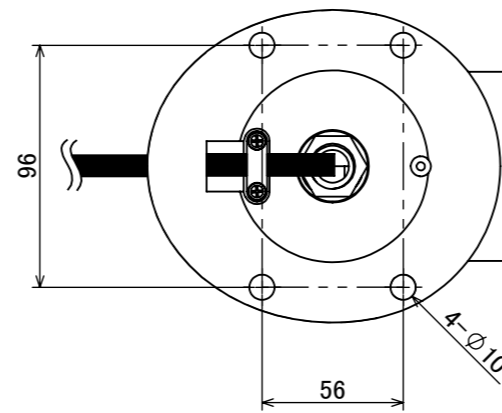

安全に関するご注意

オプション

品名	型番
ルーマック フード L ブラック	HEC-155K
ルーマック スヌート L ブラック	HEC-156K
ルーマック ショートスヌート L ブラック	HEC-157K
ルーマック スプレッドレンズ L	HEC-160T
固定用ペグ	HEC-133S
ローボルト調光コントローラー	HEC-163S
ローボルト調光対応ガーデン用コード	HEC-164K
ローボルト調光対応ガーデン用コード 30m	HEC-165K

製品情報

品名	配光角	光束値	品番	
ガーデンアップライト ルーマック トラスト Lアドバンス 24V調光	ナロー	17°	975lm	HBB-D140K
	ミディアム	23°	970lm	HBB-D141K
	ワイド	30°	975lm	HBB-D142K

コード長: 約2m

				消費電力	12.7W	品番
				入力電圧	DC24V	別表記載
				光源	COB: Ra95	品名
				色温度	2700K	別表記載
				定格光束	別表記載	別表記載
				配光角	別表記載	器具色
				動作温度	ta40°C	ブラック
④	配線: 0.75×4	VCTF	1	塗装仕様	重耐塩塗装	
③	ペグ	SUS	2	重量	1.4kg	
②	カバー	耐圧ガラス(透明)	1	保護等級	IP55	特記事項 調光可能(PWM制御)
①	本体	ADC12	1	尺度	作成日	改訂日
NO.	部品名	材質	数量	備考	1:3	2024/11/22