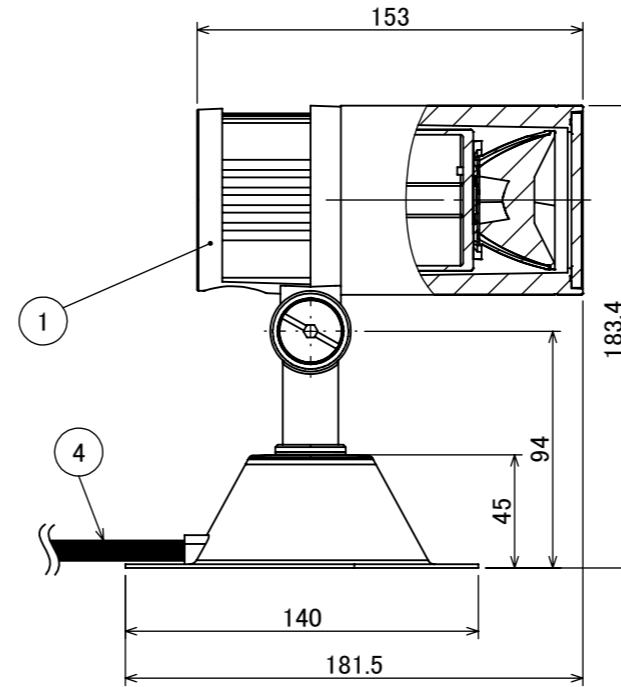

安全に関するご注意

オプション

品名	型番
ルーマック フード L ブラック	HEC-155K
ルーマック スヌート L ブラック	HEC-156K
ルーマック ショートスヌート L ブラック	HEC-157K
ルーマック スプレッドレンズ L	HEC-160T
固定用ペグ	HEC-133S
ローボルト調光コントローラー	HEC-163S
ローボルト調光対応ガーデン用コード	HEC-164K
ローボルト調光対応ガーデン用コード 30m	HEC-165K

製品情報

品名	配光角	光束値	品番	
ガーデンアップライト ルーマック トラスト Lアドバンス 24V調光	ナロー	17°	975lm	HBB-D140K
	ミディアム	23°	970lm	HBB-D141K
	ワイド	30°	975lm	HBB-D142K

コード長: 約2m

				消費電力	12.7W	品番
				入力電圧	DC24V	別表記載
				光源	COB: Ra95	品名
				色温度	2700K	別表記載
				定格光束	別表記載	別表記載
				配光角	別表記載	器具色
				動作温度	ta40°C	ブラック
④	配線: 0.75×4	VCTF	1	塗装仕様	重耐塩塗装	
③	ペグ	SUS	2	重量	1.4kg	
②	カバー	耐圧ガラス(透明)	1	保護等級	IP55	特記事項 調光可能(PWM制御)
①	本体	ADC12	1	尺度	作成日	改訂日
NO.	部品名	材質	数量	備考	1:3	2024/11/22