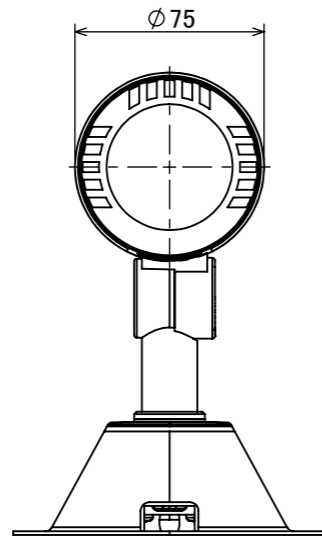

安全に関するご注意

オプション

品名	型番
ルーマック フード L ブラック	HEC-155K
ルーマック スヌート L ブラック	HEC-156K
ルーマック ショートスヌート L ブラック	HEC-157K
ルーマック スプレッドレンズ L	HEC-160T
固定用ペグ	HEC-133S
ローボルト調光コントローラー	HEC-163S
ローボルト調光対応ガーデン用コード	HEC-164K
ローボルト調光対応ガーデン用コード 30m	HEC-165K

製品情報

品名	配光角	光束値	品番	
ガーデンアップライト ルーマック トラスト Lアドバンス 24V調光	ナロー	17°	975lm	HBB-D140K
	ミディアム	23°	970lm	HBB-D141K
	ワイド	30°	975lm	HBB-D142K

コード長: 約2m

				消費電力	12.7W	品番
				入力電圧	DC24V	別表記載
				光源	COB: Ra95	品名
				色温度	2700K	別表記載
				定格光束	別表記載	別表記載
				配光角	別表記載	器具色
				動作温度	ta40°C	ブラック
④	配線: 0.75×4	VCTF	1	塗装仕様	重耐塩塗装	
③	ペグ	SUS	2	重量	1.4kg	
②	カバー	耐圧ガラス(透明)	1	保護等級	IP55	特記事項 調光可能(PWM制御)
①	本体	ADC12	1	尺度	作成日	改訂日
NO.	部品名	材質	数量	備考	1:3	2024/11/22