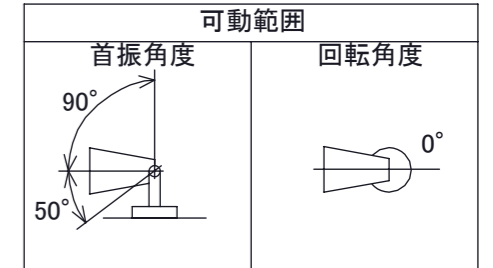

安全に関するご注意

オプション

品名	型番
ルーマック フード L ブラック	HEC-155K
ルーマック スヌート L ブラック	HEC-156K
ルーマック ショートスヌート L ブラック	HEC-157K
ルーマック スプレッドレンズ L	HEC-160T
固定用ペグ	HEC-133S
ローボルト調光コントローラー	HEC-163S
ローボルト調光対応ガーデン用コード	HEC-164K
ローボルト調光対応ガーデン用コード 30m	HEC-165K

製品情報

品名	配光角	光束値	品番	
ガーデンアップライト ルーマック トラスト Lアドバンス 24V調光	ナロー	17°	975lm	HBB-D140K
	ミディアム	23°	970lm	HBB-D141K
	ワイド	30°	975lm	HBB-D142K

コード長: 約2m

				消費電力	12.7W	品番
				入力電圧	DC24V	別表記載
				光源	COB: Ra95	品名
				色温度	2700K	別表記載
				定格光束	別表記載	別表記載
				配光角	別表記載	器具色
				動作温度	ta40°C	ブラック
④	配線: 0.75×4	VCTF	1	塗装仕様	重耐塩塗装	
③	ペグ	SUS	2	重量	1.4kg	
②	カバー	耐圧ガラス(透明)	1	保護等級	IP55	特記事項 調光可能(PWM制御)
①	本体	ADC12	1	尺度	作成日	改訂日
NO.	部品名	材質	数量	備考	1:3	2024/11/22