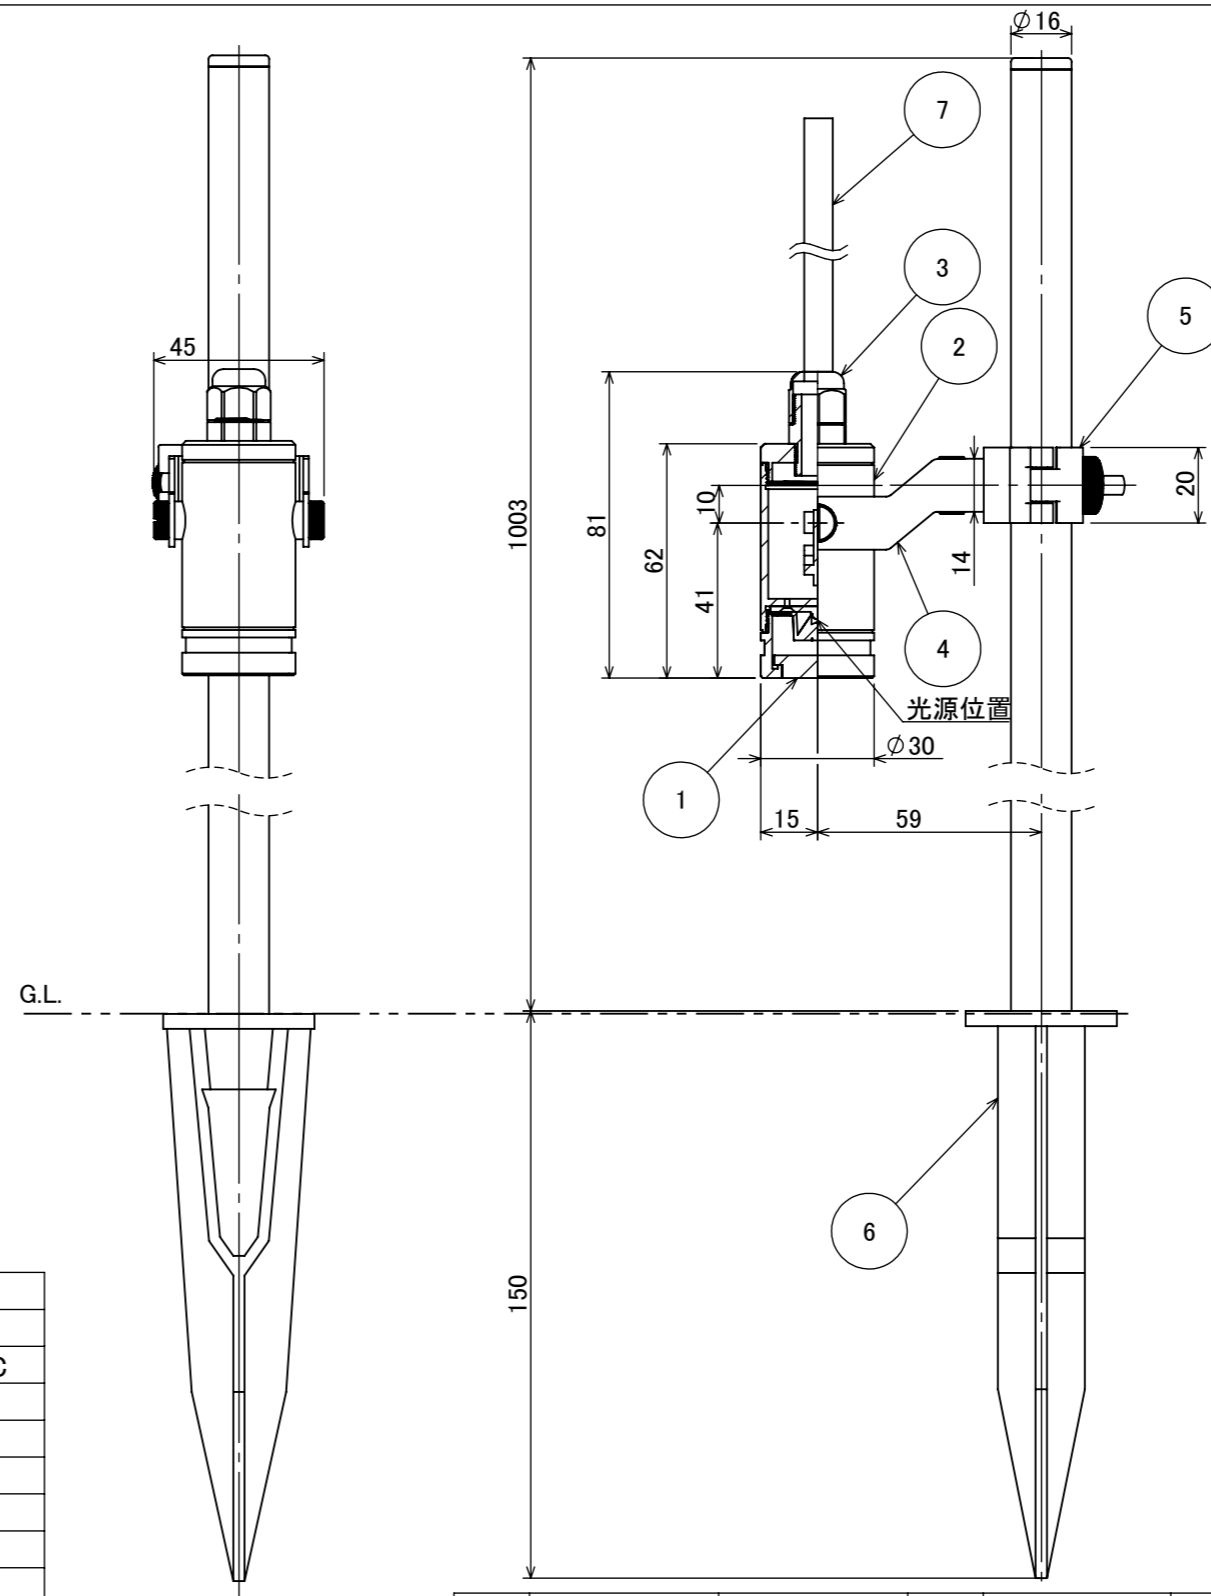

安全に関するご注意

- ・地面が固い場合は、スコップ等で地面をほぐし、スパイクを差し込んでください。無理に差し込むと商品が破損する恐れがあります。
- ・G.L.を超える地中への埋め込みはおやめください。不具合発生の原因になります。

コード長: 2m

オプション

✓	品名	品番
	DIA-30 ポールスポットライト フレキシブル 追加用灯具	HBB-D145C
	DIA-30 ポールスポットライト フレキシブル 配線ボックス	HEC-145C
	DIA-30 スヌート チャコールグリーン	HEC-146C
	DIA-30 スヌート ブラック	HEC-146K
	DIA-30 イエローフィルター付スヌート チャコールグリーン	HEC-Y02C
	DIA-30 イエローフィルター付スヌート ブラック	HEC-Y02K
	DIA-30 ピンクフィルター付スヌート チャコールグリーン	HEC-P02C
	DIA-30 ピンクフィルター付スヌート ブラック	HEC-P02K
	DIA-30 マゼンタフィルター付スヌート チャコールグリーン	HEC-M02C
	DIA-30 マゼンタフィルター付スヌート ブラック	HEC-M02K
	DIA-30 コバルトフィルター付スヌート チャコールグリーン	HEC-CB02C
	DIA-30 コバルトフィルター付スヌート ブラック	HEC-CB02K
	DIA-30 シアンフィルター付スヌート チャコールグリーン	HEC-C02C
	DIA-30 シアンフィルター付スヌート ブラック	HEC-C02K
	DIA-30 ミントグリーンフィルター付スヌート チャコールグリーン	HEC-MG02C
	DIA-30 ミントグリーンフィルター付スヌート ブラック	HEC-MG02K
	DIA-30 グリーンフィルター付スヌート チャコールグリーン	HEC-G02C
	DIA-30 グリーンフィルター付スヌート ブラック	HEC-G02K
	DIA-30 拡散フィルター付スヌート チャコールグリーン	HEC-147C
	DIA-30 拡散フィルター付スヌート ブラック	HEC-147K

					消費電力	1.9W	品番
					入力電圧	12/24V	HBB-D143C
					光源	LED	品名
					色温度	2700K	DIA-30 ポールスポットライト
⑦	電源コード	PVC/銅	1	VCTF 2×0.75sq	定格光束	185lm	フレキシブル H1000
⑥	スパイク	PET G10%	1		配光角	22°	器具色
⑤	クランプ	SUS304	1		動作温度	40°C	チャコールグリーン
④	ブラケット	SUS304	1		塗装グレード	重耐塩	
③	ケーブルグランド	PA66	1		重量	0.5kg	
②	本体	ADC12	1		保護等級	IP55	特記事項
①	カバー	ガラス	1		尺度	作成日	改訂日
NO.	部品名	材質	数量	備考	1:2	2025/02/06	