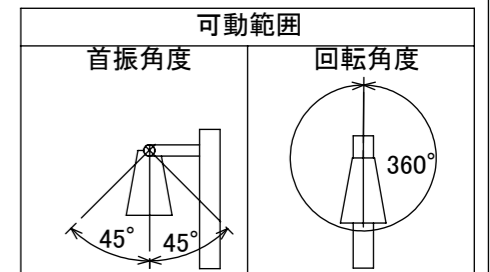

安全に関するご注意

- ・地面が固い場合は、スコップ等で地面をほぐし、スパイクを差し込んでください。無理に差し込むと商品が破損する恐れがあります。
- ・G.L.を超える地中への埋め込みはおやめください。不具合発生の原因になります。

コード長: 2m

オプション

✓	品名	品番
	DIA-30 ポールスポットライト フレキシブル 追加用灯具	HBB-D145C
	DIA-30 ポールスポットライト フレキシブル 配線ボックス	HEC-145C
	DIA-30 スヌート チャコールグリーン	HEC-146C
	DIA-30 スヌート ブラック	HEC-146K
	DIA-30 イエローフィルター付スヌート チャコールグリーン	HEC-Y02C
	DIA-30 イエローフィルター付スヌート ブラック	HEC-Y02K
	DIA-30 ピンクフィルター付スヌート チャコールグリーン	HEC-P02C
	DIA-30 ピンクフィルター付スヌート ブラック	HEC-P02K
	DIA-30 マゼンタフィルター付スヌート チャコールグリーン	HEC-M02C
	DIA-30 マゼンタフィルター付スヌート ブラック	HEC-M02K
	DIA-30 コバルトフィルター付スヌート チャコールグリーン	HEC-CB02C
	DIA-30 コバルトフィルター付スヌート ブラック	HEC-CB02K
	DIA-30 シアンフィルター付スヌート チャコールグリーン	HEC-C02C
	DIA-30 シアンフィルター付スヌート ブラック	HEC-C02K
	DIA-30 ミントグリーンフィルター付スヌート チャコールグリーン	HEC-MG02C
	DIA-30 ミントグリーンフィルター付スヌート ブラック	HEC-MG02K
	DIA-30 グリーンフィルター付スヌート チャコールグリーン	HEC-G02C
	DIA-30 グリーンフィルター付スヌート ブラック	HEC-G02K
	DIA-30 拡散フィルター付スヌート チャコールグリーン	HEC-147C
	DIA-30 拡散フィルター付スヌート ブラック	HEC-147K

					消費電力	1.9W	品番
					入力電圧	12/24V	HBB-D143C
					光源	LED	品名
					色温度	2700K	DIA-30 ポールスポットライト
⑦	電源コード	PVC/銅	1	VCTF 2×0.75sq	定格光束	185lm	フレキシブル H1000
⑥	スパイク	PET G10%	1		配光角	22°	器具色
⑤	クランプ	SUS304	1		動作温度	40°C	チャコールグリーン
④	ブラケット	SUS304	1		塗装グレード	重耐塩	
③	ケーブルグランド	PA66	1		重量	0.5kg	
②	本体	ADC12	1		保護等級	IP55	特記事項
①	カバー	ガラス	1		尺度	作成日	改訂日
NO.	部品名	材質	数量	備考	1:2	2025/02/06	