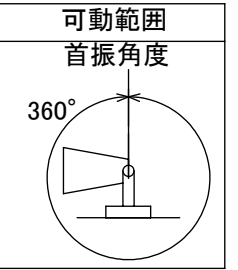

安全に関するご注意

- ・地面が固い場合は、スコップ等で地面をほぐし、スパイクを差し込んでください。無理に差し込むと商品が破損する恐れがあります。
- ・G.L.を超える地中への埋め込みはおやめください。不具合発生の原因になります。

オプション

品名	品番
✓ DIA-30 スヌート チャコールグリーン	HEC-146C
DIA-30 スヌート ブラック	HEC-146K
DIA-30 イエローフィルター付スヌート チャコールグリーン	HEC-Y02C
DIA-30 イエローフィルター付スヌート ブラック	HEC-Y02K
DIA-30 ピンクフィルター付スヌート チャコールグリーン	HEC-P02C
DIA-30 ピンクフィルター付スヌート ブラック	HEC-P02K
DIA-30 マゼンタフィルター付スヌート チャコールグリーン	HEC-M02C
DIA-30 マゼンタフィルター付スヌート ブラック	HEC-M02K
DIA-30 コバルトフィルター付スヌート チャコールグリーン	HEC-CB02C
DIA-30 コバルトフィルター付スヌート ブラック	HEC-CB02K
DIA-30 シアンフィルター付スヌート チャコールグリーン	HEC-C02C
DIA-30 シアンフィルター付スヌート ブラック	HEC-C02K
DIA-30 ミントグリーンフィルター付スヌート チャコールグリーン	HEC-MG02C
DIA-30 ミントグリーンフィルター付スヌート ブラック	HEC-MG02K
DIA-30 グリーンフィルター付スヌート チャコールグリーン	HEC-G02C
DIA-30 グリーンフィルター付スヌート ブラック	HEC-G02K
DIA-30 拡散フィルター付スヌート チャコールグリーン	HEC-147C
DIA-30 拡散フィルター付スヌート ブラック	HEC-147K

コード長: 2m

品番	消費電力	1.9W	品番				
	入力電圧	12/24V	別表記載				
	光源	LED	品名				
	色温度	2700K	別表記載				
	定格光束	185lm	器具色				
⑥ 電源コード	PVC/銅	1 VCTF 2×0.75sq	別表記載				
⑤ スパイク	PET G10%	1	特記事項				
④ ブラケット	SUS304	1	尺度				
③ ケーブルグランド	PA66	1	作成日				
② 本体	ADC12	1	改訂日				
① カバー	ガラス	1					
NO.	部品名	材質	数量	備考	1:2	2025/02/06	