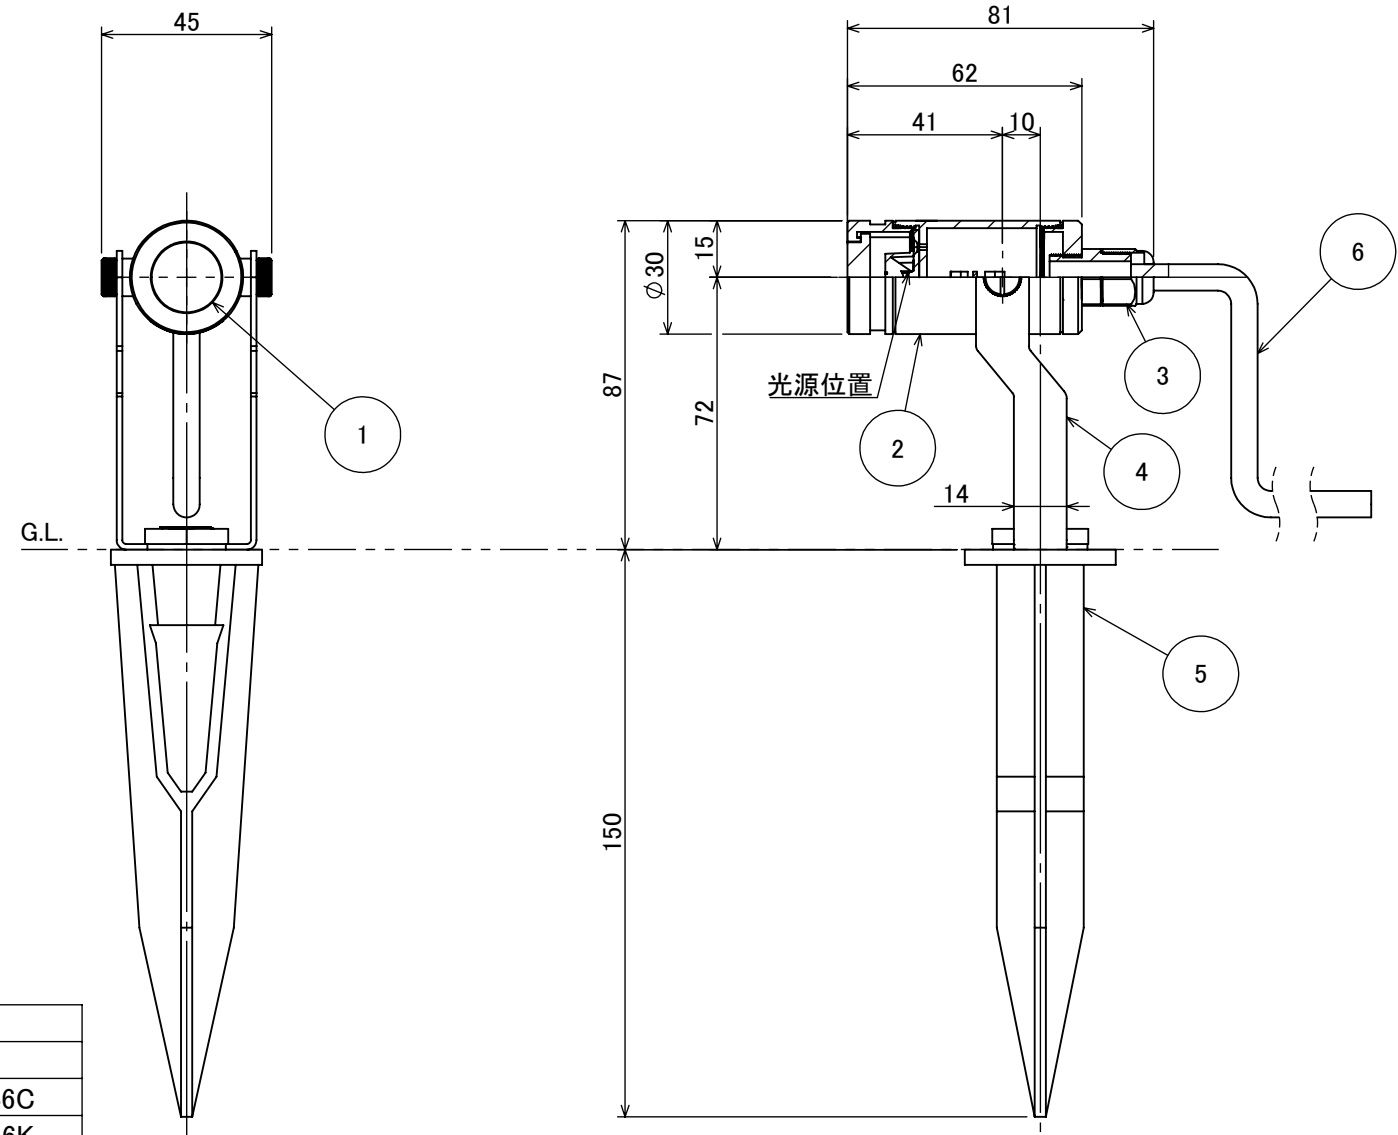

安全に関するご注意

- ・地面が固い場合は、スコップ等で地面をほぐし、スパイクを差し込んでください。無理に差し込むと商品が破損する恐れがあります。
- ・G.L.を超える地中への埋め込みはおやめください。不具合発生の原因になります。

オプション

品名	品番
✓ DIA-30 スヌート チャコールグリーン	HEC-146C
DIA-30 スヌート ブラック	HEC-146K
DIA-30 イエローフィルター付スヌート チャコールグリーン	HEC-Y02C
DIA-30 イエローフィルター付スヌート ブラック	HEC-Y02K
DIA-30 ピンクフィルター付スヌート チャコールグリーン	HEC-P02C
DIA-30 ピンクフィルター付スヌート ブラック	HEC-P02K
DIA-30 マゼンタフィルター付スヌート チャコールグリーン	HEC-M02C
DIA-30 マゼンタフィルター付スヌート ブラック	HEC-M02K
DIA-30 コバルトフィルター付スヌート チャコールグリーン	HEC-CB02C
DIA-30 コバルトフィルター付スヌート ブラック	HEC-CB02K
DIA-30 シアンフィルター付スヌート チャコールグリーン	HEC-C02C
DIA-30 シアンフィルター付スヌート ブラック	HEC-C02K
DIA-30 ミントグリーンフィルター付スヌート チャコールグリーン	HEC-MG02C
DIA-30 ミントグリーンフィルター付スヌート ブラック	HEC-MG02K
DIA-30 グリーンフィルター付スヌート チャコールグリーン	HEC-G02C
DIA-30 グリーンフィルター付スヌート ブラック	HEC-G02K
DIA-30 拡散フィルター付スヌート チャコールグリーン	HEC-147C
DIA-30 拡散フィルター付スヌート ブラック	HEC-147K

コード長: 2m

品番	消費電力	1.9W	品番				
	入力電圧	12/24V	別表記載				
	光源	LED	品名				
	色温度	2700K	別表記載				
	定格光束	185lm	器具色				
⑥ 電源コード	PVC/銅	1 VCTF 2×0.75sq	別表記載				
⑤ スパイク	PET G10%	1	特記事項				
④ ブラケット	SUS304	1	尺度				
③ ケーブルグランド	PA66	1	作成日				
② 本体	ADC12	1	改訂日				
① カバー	ガラス	1					
NO.	部品名	材質	数量	備考	1:2	2025/02/06	