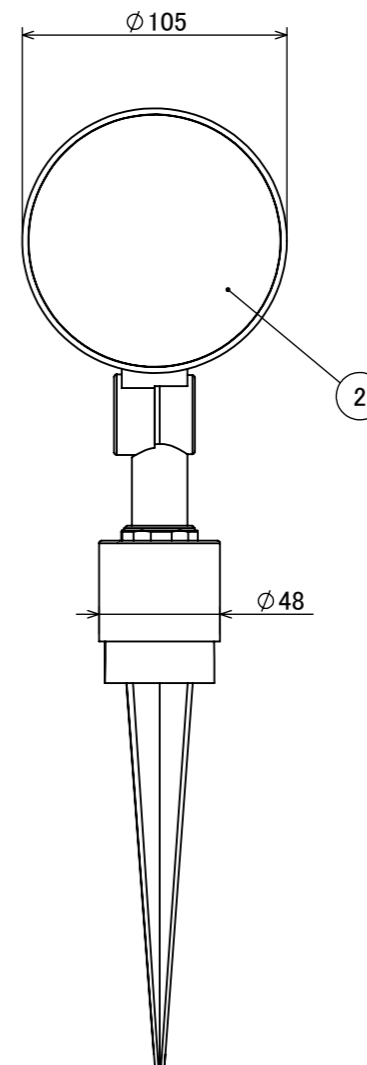

安全に関するご注意

オプション

✓	品名	型番
	ルーメック フード XL	HEC-135K
	ルーメック スヌート XL	HEC-136K
	ルーメック ショートスヌート XL	HEC-158K
	ルーメック スプレッドレンズ XL	HEC-137T
	ルーメック 拡散レンズ ナロー XL	HEC-138T
	ルーメック 拡散レンズ ミドル XL	HEC-139T
	ルーメック 拡散レンズ ワイド XL	HEC-140T
	ローボルト調光コントローラー	HEC-163S
	ローボルト調光対応ガーデン用コード	HEC-164K
	ローボルト調光対応ガーデン用コード 30m	HBE-165K
	ルーメック スリム 延長ポール300	HEC-118K
	ルーメック スリム 延長ポール600	HEC-119K

コード長: 約2m

					消費電力	24W	品番
					入力電圧	DC24V	HBB-D150K
					光源	COB: Ra90	
					色温度	2700K	品名
					定格光束	1600lm	ガーデンアップライト ルーメック スリム XL 24V調光 ブラック
					配光角	10°	
					動作温度	ta40°C	器具色
					塗装仕様	重耐塩塗装	ブラック
					重量	2.7kg	
					保護等級	IP55	特記事項 調光可能(PWM制御)
					尺度	作成日	改訂日
NO.	部品名	材質	数量	備考	1:3	2024/11/15	