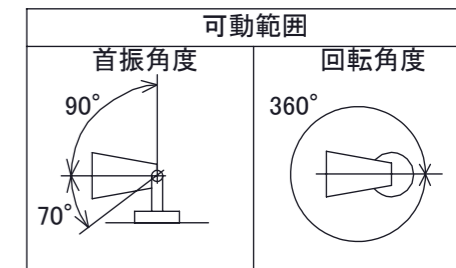

安全に関するご注意

オプション

✓	品名	型番
	ルーメック フード XL	HEC-135K
	ルーメック スヌート XL	HEC-136K
	ルーメック ショートスヌート XL	HEC-158K
	ルーメック スプレッドレンズ XL	HEC-137T
	ルーメック 拡散レンズ ナロー XL	HEC-138T
	ルーメック 拡散レンズ ミドル XL	HEC-139T
	ルーメック 拡散レンズ ワイド XL	HEC-140T
	ローボルト調光コントローラー	HEC-163S
	ローボルト調光対応ガーデン用コード	HEC-164K
	ローボルト調光対応ガーデン用コード 30m	HBE-165K
	ルーメック スリム 延長ポール300	HEC-118K
	ルーメック スリム 延長ポール600	HEC-119K

コード長: 約2m

					消費電力	24W	品番
					入力電圧	DC24V	HBB-D150K
					光源	COB: Ra90	
					色温度	2700K	品名
					定格光束	1600lm	ガーデンアップライト ルーメック スリム XL 24V調光 ブラック
					配光角	10°	
					動作温度	ta40°C	器具色
					塗装仕様	重耐塩塗装	ブラック
					重量	2.7kg	
					保護等級	IP55	特記事項 調光可能(PWM制御)
					尺度	作成日	改訂日
NO.	部品名	材質	数量	備考	1:3	2024/11/15	