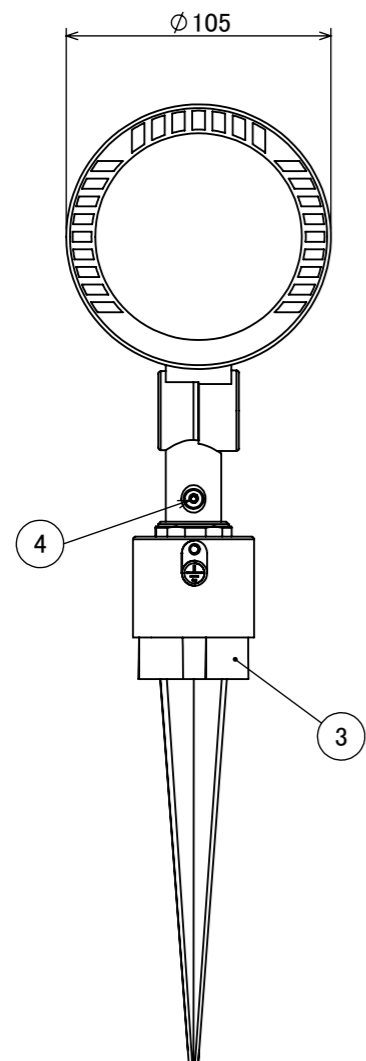

安全に関するご注意

オプション

✓	品名	型番
	ルーメック フード XL	HEC-135K
	ルーメック スヌート XL	HEC-136K
	ルーメック ショートスヌート XL	HEC-158K
	ルーメック スプレッドレンズ XL	HEC-137T
	ルーメック 拡散レンズ ナロー XL	HEC-138T
	ルーメック 拡散レンズ ミドル XL	HEC-139T
	ルーメック 拡散レンズ ワイド XL	HEC-140T
	ローボルト調光コントローラー	HEC-163S
	ローボルト調光対応ガーデン用コード	HEC-164K
	ローボルト調光対応ガーデン用コード 30m	HBE-165K
	ルーメック スリム 延長ポール300	HEC-118K
	ルーメック スリム 延長ポール600	HEC-119K

コード長: 約2m

					消費電力	24W	品番
					入力電圧	DC24V	HBB-D150K
					光源	COB: Ra90	
					色温度	2700K	品名
					定格光束	1600lm	ガーデンアップライト ルーメック スリム XL 24V調光 ブラック
					配光角	10°	
					動作温度	ta40°C	器具色
					塗装仕様	重耐塩塗装	ブラック
					重量	2.7kg	
					保護等級	IP55	特記事項 調光可能(PWM制御)
					尺度	作成日	改訂日
NO.	部品名	材質	数量	備考	1:3	2024/11/15	