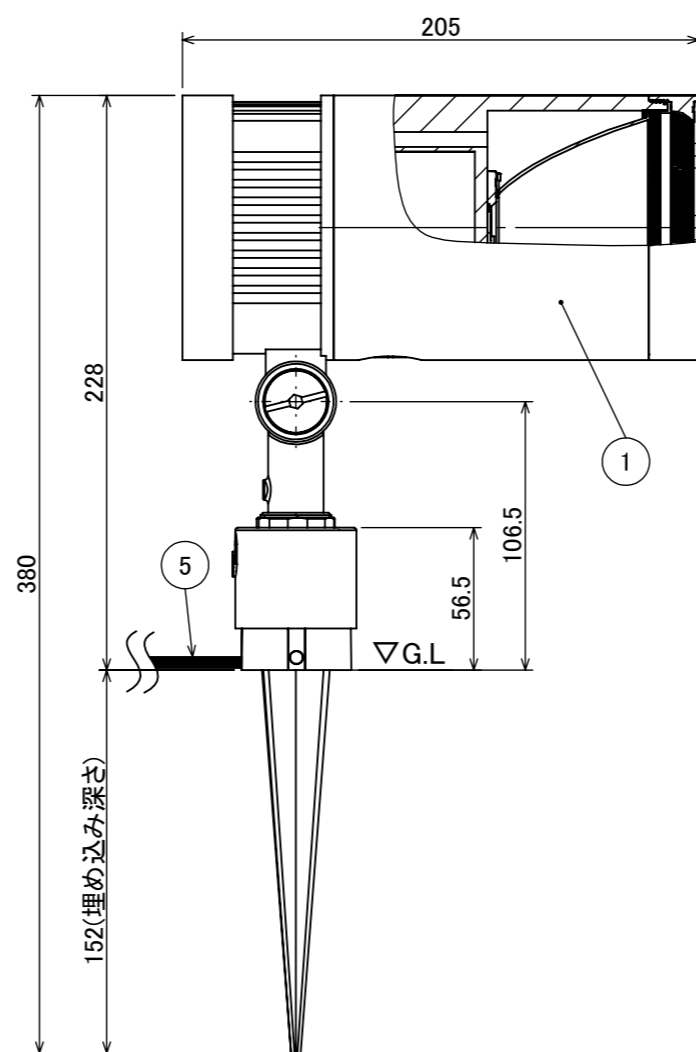

安全に関するご注意

オプション

✓	品名	型番
	ルーメック フード XL	HEC-135K
	ルーメック スヌート XL	HEC-136K
	ルーメック ショートスヌート XL	HEC-158K
	ルーメック スプレッドレンズ XL	HEC-137T
	ルーメック 拡散レンズ ナロー XL	HEC-138T
	ルーメック 拡散レンズ ミドル XL	HEC-139T
	ルーメック 拡散レンズ ワイド XL	HEC-140T
	ローボルト調光コントローラー	HEC-163S
	ローボルト調光対応ガーデン用コード	HEC-164K
	ローボルト調光対応ガーデン用コード 30m	HBE-165K
	ルーメック スリム 延長ポール300	HEC-118K
	ルーメック スリム 延長ポール600	HEC-119K

コード長: 約2m

					消費電力	24W	品番
					入力電圧	DC24V	HBB-D150K
					光源	COB: Ra90	
					色温度	2700K	品名
					定格光束	1600lm	ガーデンアップライト ルーメック スリム XL 24V調光 ブラック
					配光角	10°	
					動作温度	ta40°C	器具色
					塗装仕様	重耐塩塗装	ブラック
					重量	2.7kg	
					保護等級	IP55	特記事項 調光可能(PWM制御)
					尺度	作成日	改訂日
NO.	部品名	材質	数量	備考	1:3	2024/11/15	