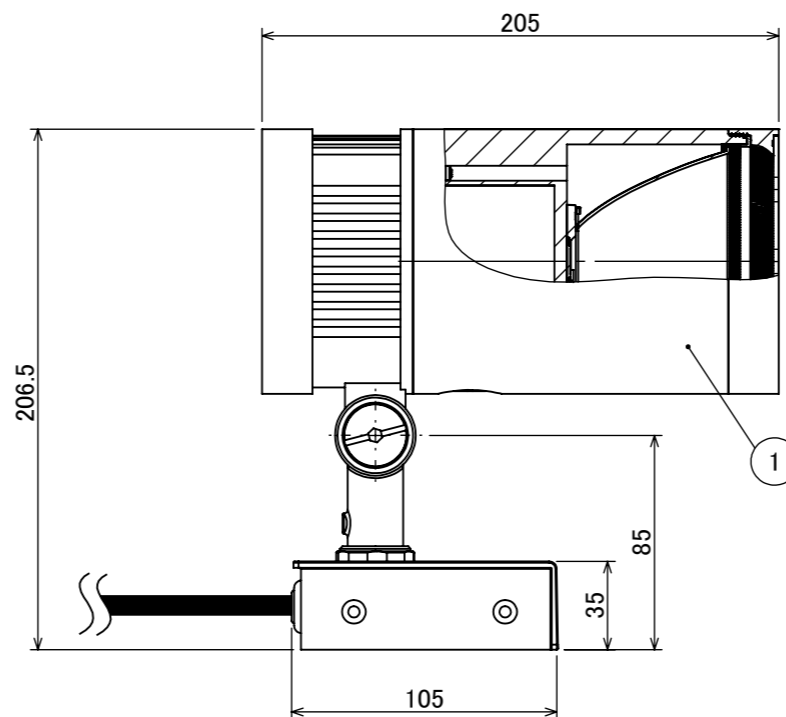

安全に関するご注意

オプション

✓	品名	型番
	ルーメック フード XL	HEC-135K
	ルーメック スヌート XL	HEC-136K
	ルーメック ショートスヌート XL	HEC-158K
	ルーメック スプレッドレンズ XL	HEC-137T
	ルーメック 拡散レンズ ナロー XL	HEC-138T
	ルーメック 拡散レンズ ミドル XL	HEC-139T
	ルーメック 拡散レンズ ワイド XL	HEC-140T
	ローボルト調光コントローラー	HEC-163S
	ローボルト調光対応ガーデン用コード	HEC-164K
	ローボルト調光対応ガーデン用コード 30m	HBE-165K
	ルーメック スパイク	HEC-115K
	ルーメック PF管対応スパイク	HEC-116K
	ルーメック パワースパイク	HEC-117K

コード長: 約2m

					消費電力	24W	品番
					入力電圧	DC24V	HBB-D151K
					光源	COB: Ra90	
					色温度	2700K	品名
					定格光束	1600lm	ガーデンアップライト ルーメック XL 24V調光 ブラック
					配光角	10°	
					動作温度	ta40°C	器具色
					塗装仕様	重耐塩塗装	ブラック
					重量	2.7kg	
					保護等級	IP55	特記事項 調光可能(PWM制御)
					尺度	作成日	改訂日
NO.	部品名	材質	数量	備考	1:3	2024/11/15	