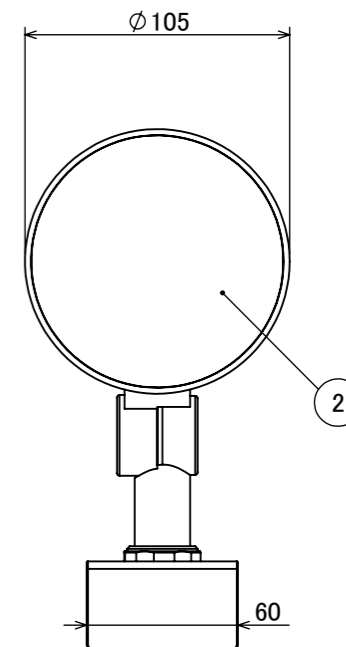

安全に関するご注意

オプション

✓	品名	型番
	ルーメック フード XL	HEC-135K
	ルーメック スヌート XL	HEC-136K
	ルーメック ショートスヌート XL	HEC-158K
	ルーメック スプレッドレンズ XL	HEC-137T
	ルーメック 拡散レンズ ナロー XL	HEC-138T
	ルーメック 拡散レンズ ミドル XL	HEC-139T
	ルーメック 拡散レンズ ワイド XL	HEC-140T
	ローボルト調光コントローラー	HEC-163S
	ローボルト調光対応ガーデン用コード	HEC-164K
	ローボルト調光対応ガーデン用コード 30m	HBE-165K
	ルーメック スパイク	HEC-115K
	ルーメック PF管対応スパイク	HEC-116K
	ルーメック パワースパイク	HEC-117K

コード長: 約2m

					消費電力	24W	品番
					入力電圧	DC24V	HBB-D151K
					光源	COB: Ra90	
					色温度	2700K	品名
					定格光束	1600lm	ガーデンアップライト ルーメック XL 24V調光 ブラック
					配光角	10°	
					動作温度	ta40°C	器具色
					塗装仕様	重耐塩塗装	ブラック
					重量	2.7kg	
					保護等級	IP55	特記事項 調光可能(PWM制御)
					尺度	作成日	改訂日
NO.	部品名	材質	数量	備考	1:3	2024/11/15	