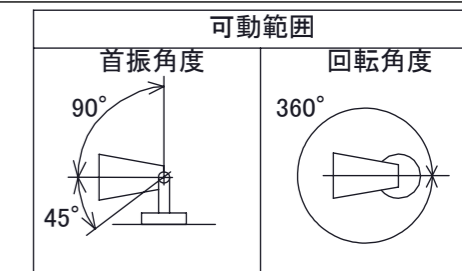

安全に関するご注意

オプション

✓	品名	型番
	ルーメック フード XL	HEC-135K
	ルーメック スヌート XL	HEC-136K
	ルーメック ショートスヌート XL	HEC-158K
	ルーメック スプレッドレンズ XL	HEC-137T
	ルーメック 拡散レンズ ナロー XL	HEC-138T
	ルーメック 拡散レンズ ミドル XL	HEC-139T
	ルーメック 拡散レンズ ワイド XL	HEC-140T
	ローボルト調光コントローラー	HEC-163S
	ローボルト調光対応ガーデン用コード	HEC-164K
	ローボルト調光対応ガーデン用コード 30m	HBE-165K
	ルーメック スパイク	HEC-115K
	ルーメック PF管対応スパイク	HEC-116K
	ルーメック パワースパイク	HEC-117K

コード長: 約2m

					消費電力	24W	品番
					入力電圧	DC24V	HBB-D151K
					光源	COB: Ra90	
					色温度	2700K	品名
					定格光束	1600lm	ガーデンアップライト ルーメック XL 24V調光 ブラック
					配光角	10°	
					動作温度	ta40°C	器具色
					塗装仕様	重耐塩塗装	ブラック
					重量	2.7kg	
					保護等級	IP55	特記事項 調光可能(PWM制御)
					尺度	作成日	改訂日
NO.	部品名	材質	数量	備考	1:3	2024/11/15	