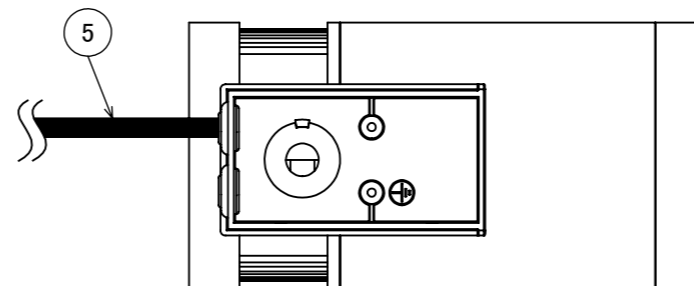

安全に関するご注意

オプション

✓	品名	型番
	ルーメック フード XL	HEC-135K
	ルーメック スヌート XL	HEC-136K
	ルーメック ショートスヌート XL	HEC-158K
	ルーメック スプレッドレンズ XL	HEC-137T
	ルーメック 拡散レンズ ナロー XL	HEC-138T
	ルーメック 拡散レンズ ミドル XL	HEC-139T
	ルーメック 拡散レンズ ワイド XL	HEC-140T
	ローボルト調光コントローラー	HEC-163S
	ローボルト調光対応ガーデン用コード	HEC-164K
	ローボルト調光対応ガーデン用コード 30m	HBE-165K
	ルーメック スパイク	HEC-115K
	ルーメック PF管対応スパイク	HEC-116K
	ルーメック パワースパイク	HEC-117K

コード長: 約2m

					消費電力	24W	品番
					入力電圧	DC24V	HBB-D151K
					光源	COB: Ra90	
					色温度	2700K	品名
					定格光束	1600lm	ガーデンアップライト ルーメック XL 24V調光 ブラック
					配光角	10°	
					動作温度	ta40°C	器具色
					塗装仕様	重耐塩塗装	ブラック
					重量	2.7kg	
					保護等級	IP55	特記事項 調光可能(PWM制御)
					尺度	作成日	改訂日
NO.	部品名	材質	数量	備考	1:3	2024/11/15	