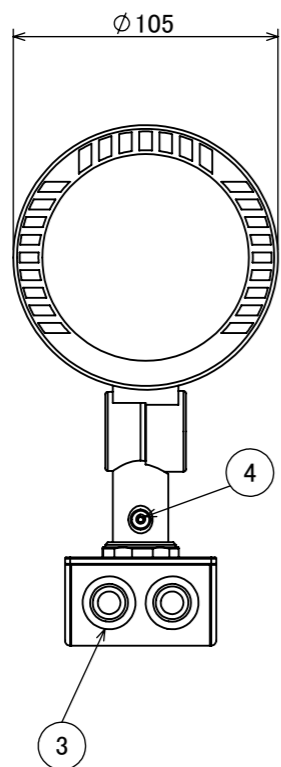

安全に関するご注意

オプション

✓	品名	型番
	ルーメック フード XL	HEC-135K
	ルーメック スヌート XL	HEC-136K
	ルーメック ショートスヌート XL	HEC-158K
	ルーメック スプレッドレンズ XL	HEC-137T
	ルーメック 拡散レンズ ナロー XL	HEC-138T
	ルーメック 拡散レンズ ミドル XL	HEC-139T
	ルーメック 拡散レンズ ワイド XL	HEC-140T
	ローボルト調光コントローラー	HEC-163S
	ローボルト調光対応ガーデン用コード	HEC-164K
	ローボルト調光対応ガーデン用コード 30m	HBE-165K
	ルーメック スパイク	HEC-115K
	ルーメック PF管対応スパイク	HEC-116K
	ルーメック パワースパイク	HEC-117K

コード長: 約2m

					消費電力	24W	品番
					入力電圧	DC24V	HBB-D151K
					光源	COB: Ra90	
					色温度	2700K	品名
					定格光束	1600lm	ガーデンアップライト ルーメック XL 24V調光 ブラック
					配光角	10°	
					動作温度	ta40°C	器具色
					塗装仕様	重耐塩塗装	ブラック
					重量	2.7kg	
					保護等級	IP55	特記事項 調光可能(PWM制御)
					尺度	作成日	改訂日
NO.	部品名	材質	数量	備考	1:3	2024/11/15	