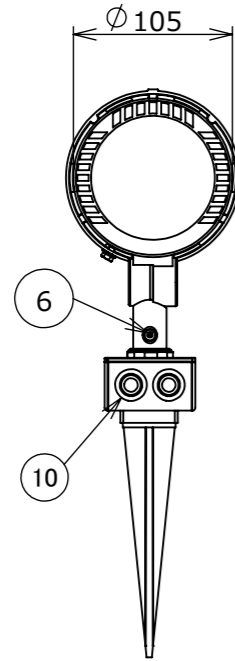

安全に関するご注意

- ・点灯時40℃以上になる環境下では使用しないでください。
- ・強い振動、衝撃のある場所で使用しないでください。
- ・無理な荷重をかけないでください。
- ・水勾配を考慮し、水没しないように施工してください。

コード長：2m

⑪	配線:0.75×2	S-VCTF	1		消費電力	24W	品番		
⑩	膜付グロメット	ゴム	1		入力電圧	DC24V	HBB-D153K		
⑨	アセットネジ M4×6	SUS	1	ブラック	光源	LED			
⑧	ローレットネジ M4×8	SUS	1	ブラック	色温度	2700K	品名		
⑦	皿ネジ M4×8	SUS	1	ブラック	演色性	Ra90	ガーデンアップライト ルーメック XL 24V調光 ブラック レンズ・スパイクセット		
⑥	イモネジ M4×4	SUS	1	ブラック	定格光束	1250lm			
⑤	スパイク	ABS樹脂	1		1/2照度角	10°	器具色		
④	拡散レンズ ミドル	PC	1		動作温度	40℃	ブラック		
③	フード	ADC12	1		塗装グレード	重耐塩塗装			
②	カバー	耐圧ガラス(透明)	1		重量	2.7kg	特記事項 尺度 (A3) 1:5		
①	本体	ADC12	1		保護等級	IP55			
NO.	部品名	材質	数量	備考	作成日	作成	承認	改訂日	 TAKAHO DIGITEC CO.,LTD.
					2026/06/18	岩下	原		