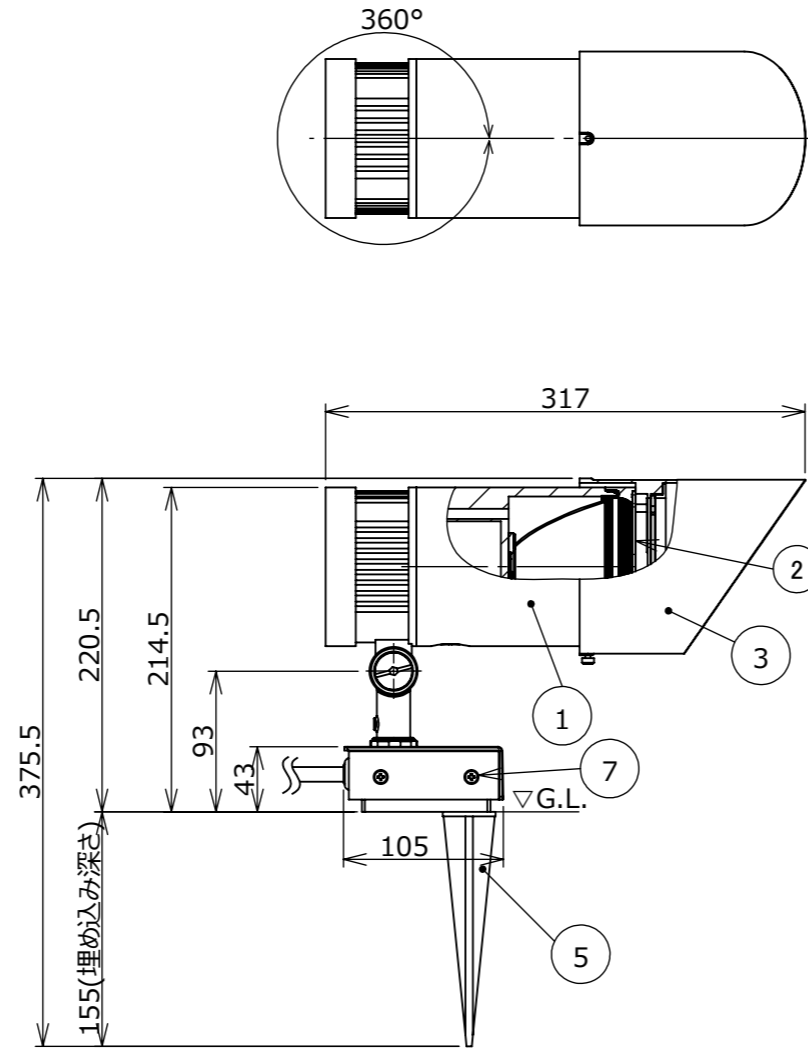

安全に関するご注意

- ・点灯時40℃以上になる環境下では使用しないでください。
- ・強い振動、衝撃のある場所で使用しないでください。
- ・無理な荷重をかけないでください。
- ・水勾配を考慮し、水没しないように施工してください。

コード長：2m

⑪	配線:0.75×2	S-VCTF	1		消費電力	24W	品番		
⑩	膜付グロメット	ゴム	1		入力電圧	DC24V	HBB-D153K		
⑨	アセットネジ M4×6	SUS	1	ブラック	光源	LED			
⑧	ローレットネジ M4×8	SUS	1	ブラック	色温度	2700K	品名		
⑦	皿ネジ M4×8	SUS	1	ブラック	演色性	Ra90	ガーデンアップライト ルーメック XL 24V調光 ブラック レンズ・スパイクセット		
⑥	イモネジ M4×4	SUS	1	ブラック	定格光束	1250lm			
⑤	スパイク	ABS樹脂	1		1/2照度角	10°	器具色		
④	拡散レンズ ミドル	PC	1		動作温度	40℃	ブラック		
③	フード	ADC12	1		塗装グレード	重耐塩塗装			
②	カバー	耐圧ガラス(透明)	1		重量	2.7kg	特記事項 尺度 (A3) 1:5		
①	本体	ADC12	1		保護等級	IP55			
NO.	部品名	材質	数量	備考	作成日	作成	承認	改訂日	 TAKAHO DIGITEC CO.,LTD.
					2026/06/18	岩下	原		