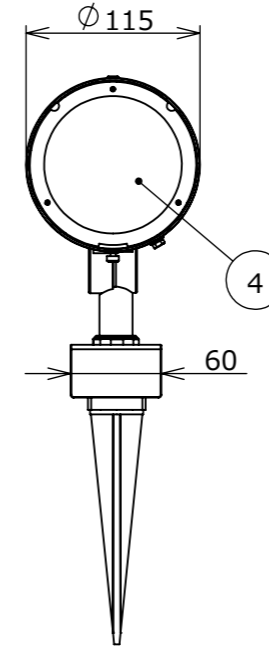

安全に関するご注意

- ・点灯時40℃以上になる環境下では使用しないでください。
- ・強い振動、衝撃のある場所で使用しないでください。
- ・無理な荷重をかけないでください。
- ・水勾配を考慮し、水没しないように施工してください。

コード長：2m

⑪	配線:0.75×2	S-VCTF	1		消費電力	24W	品番		
⑩	膜付グロメット	ゴム	1		入力電圧	DC24V	HBB-D153K		
⑨	アセットネジ M4×6	SUS	1	ブラック	光源	LED			
⑧	ローレットネジ M4×8	SUS	1	ブラック	色温度	2700K	品名		
⑦	皿ネジ M4×8	SUS	1	ブラック	演色性	Ra90	ガーデンアップライト ルーメック XL 24V調光 ブラック レンズ・スパイクセット		
⑥	イモネジ M4×4	SUS	1	ブラック	定格光束	1250lm			
⑤	スパイク	ABS樹脂	1		1/2照度角	10°	器具色		
④	拡散レンズ ミドル	PC	1		動作温度	40℃	ブラック		
③	フード	ADC12	1		塗装グレード	重耐塩塗装			
②	カバー	耐圧ガラス(透明)	1		重量	2.7kg	特記事項 尺度 (A3) 1:5		
①	本体	ADC12	1		保護等級	IP55			
NO.	部品名	材質	数量	備考	作成日	作成	承認	改訂日	 TAKAHO DIGITEC CO.,LTD.
					2026/06/18	岩下	原		