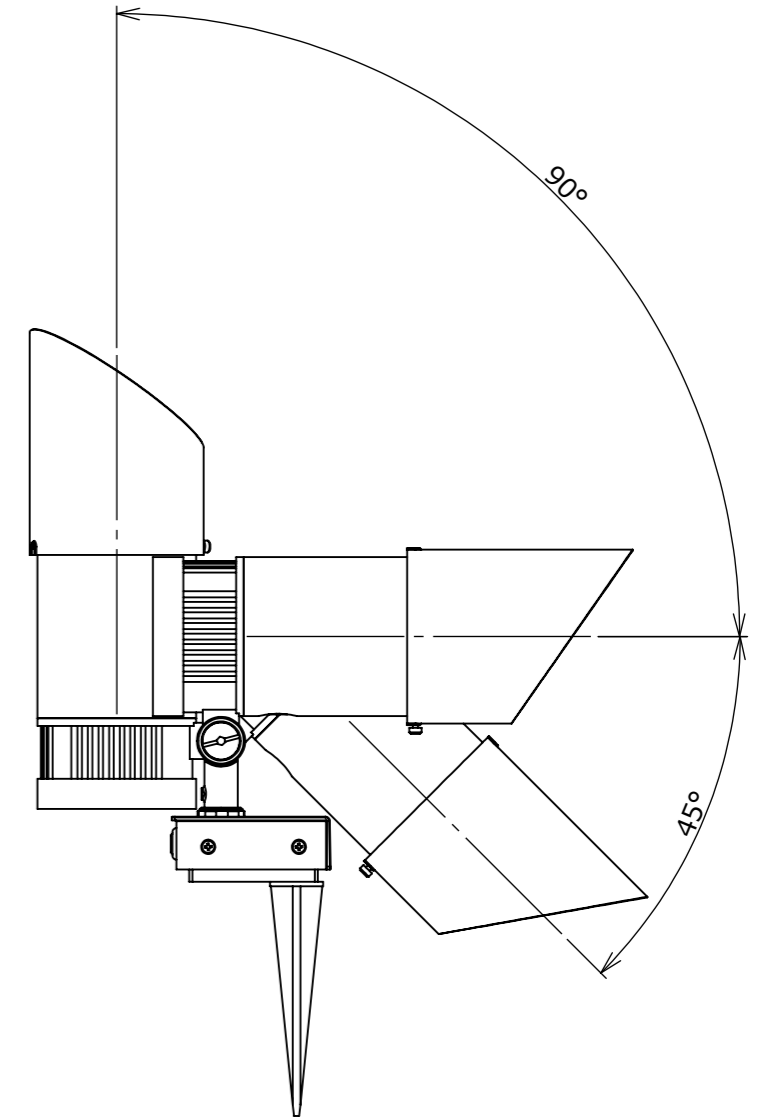

安全に関するご注意

- ・点灯時40℃以上になる環境下では使用しないでください。
- ・強い振動、衝撃のある場所で使用しないでください。
- ・無理な荷重をかけないでください。
- ・水勾配を考慮し、水没しないように施工してください。

コード長：2m

⑪	配線:0.75×2	S-VCTF	1		消費電力	24W	品番		
⑩	膜付グロメット	ゴム	1		入力電圧	DC24V	HBB-D153K		
⑨	アセットネジ M4×6	SUS	1	ブラック	光源	LED			
⑧	ローレットネジ M4×8	SUS	1	ブラック	色温度	2700K	品名		
⑦	皿ネジ M4×8	SUS	1	ブラック	演色性	Ra90	ガーデンアップライト ルーメック XL 24V調光 ブラック レンズ・スパイクセット		
⑥	イモネジ M4×4	SUS	1	ブラック	定格光束	1250lm			
⑤	スパイク	ABS樹脂	1		1/2照度角	10°	器具色		
④	拡散レンズ ミドル	PC	1		動作温度	40℃	ブラック		
③	フード	ADC12	1		塗装グレード	重耐塩塗装			
②	カバー	耐圧ガラス(透明)	1		重量	2.7kg	特記事項 尺度 (A3) 1:5		
①	本体	ADC12	1		保護等級	IP55			
NO.	部品名	材質	数量	備考	作成日	作成	承認	改訂日	 TAKAHO DIGITEC CO.,LTD.
					2026/06/18	岩下	原		