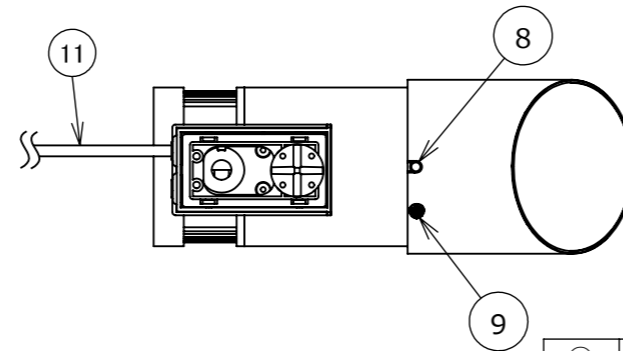

安全に関するご注意

- ・点灯時40℃以上になる環境下では使用しないでください。
- ・強い振動、衝撃のある場所で使用しないでください。
- ・無理な荷重をかけないでください。
- ・水勾配を考慮し、水没しないように施工してください。

コード長：2m

⑪	配線:0.75×2	S-VCTF	1		消費電力	24W	品番		
⑩	膜付グロメット	ゴム	1		入力電圧	DC24V	HBB-D153K		
⑨	アセットネジ M4×6	SUS	1	ブラック	光源	LED			
⑧	ローレットネジ M4×8	SUS	1	ブラック	色温度	2700K	品名		
⑦	皿ネジ M4×8	SUS	1	ブラック	演色性	Ra90	ガーデンアップライト ルーメック XL 24V調光 ブラック レンズ・スパイクセット		
⑥	イモネジ M4×4	SUS	1	ブラック	定格光束	1250lm			
⑤	スパイク	ABS樹脂	1		1/2照度角	10°	器具色		
④	拡散レンズ ミドル	PC	1		動作温度	40℃	ブラック		
③	フード	ADC12	1		塗装グレード	重耐塩塗装			
②	カバー	耐圧ガラス(透明)	1		重量	2.7kg	特記事項 尺度 (A3) 1:5		
①	本体	ADC12	1		保護等級	IP55			
NO.	部品名	材質	数量	備考	作成日	作成	承認	改訂日	 TAKAHO DIGITEC CO.,LTD.
					2026/06/18	岩下	原		