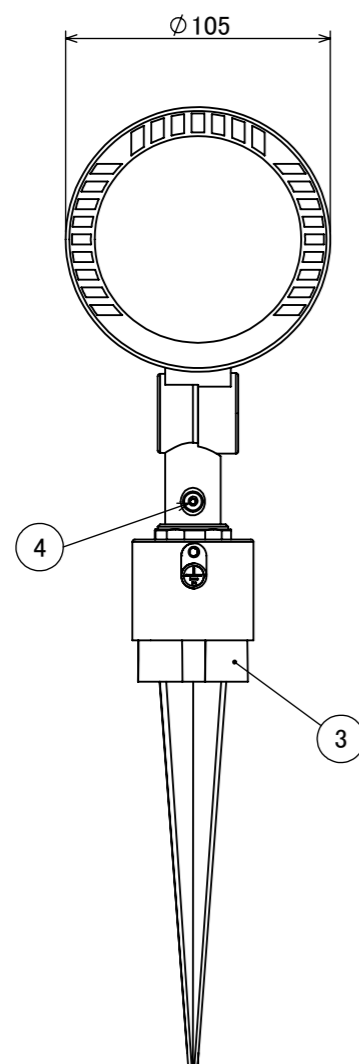

安全に関するご注意

オプション

✓	品名	型番
	ルーメック フード XL	HEC-135K
	ルーメック スヌート XL	HEC-136K
	ルーメック ショートスヌート XL	HEC-158K
	ルーメック スプレッドレンズ XL	HEC-137T
	ルーメック 拡散レンズ ナロー XL	HEC-138T
	ルーメック 拡散レンズ ミドル XL	HEC-139T
	ルーメック 拡散レンズ ワイド XL	HEC-140T
	ローボルト調光コントローラー	HEC-163S
	ローボルト調光対応ガーデン用コード	HEC-164K
	ローボルト調光対応ガーデン用コード 30m	HBE-165K
	ルーメック スリム 延長ポール300	HEC-118K
	ルーメック スリム 延長ポール600	HEC-119K

コード長:約2m

					消費電力	42W	品番
					入力電圧	DC24V	HBB-D154K
					光源	COB: Ra90	
					色温度	2700K	品名
					定格光束	2600lm	ガーデンアップライト ルーメック スリム XL+ 24V調光 ブラック
					配光角	10°	
					動作温度	ta40°C	器具色
					塗装仕様	重耐塩塗装	ブラック
					重量	2.7kg	
					保護等級	IP55	特記事項 調光可能(PWM制御)
					尺度	作成日	改訂日
NO.	部品名	材質	数量	備考	1:3	2024/11/15	