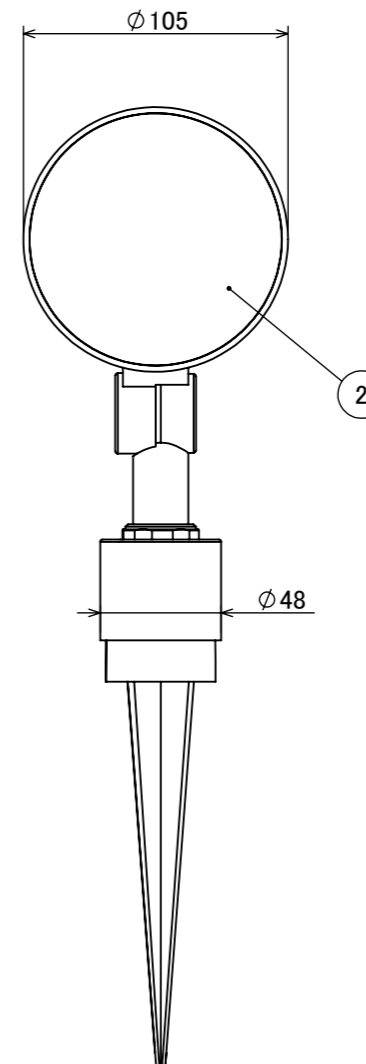

安全に関するご注意

オプション

✓	品名	型番
	ルーメック フード XL	HEC-135K
	ルーメック スヌート XL	HEC-136K
	ルーメック ショートスヌート XL	HEC-158K
	ルーメック スプレッドレンズ XL	HEC-137T
	ルーメック 拡散レンズ ナロー XL	HEC-138T
	ルーメック 拡散レンズ ミドル XL	HEC-139T
	ルーメック 拡散レンズ ワイド XL	HEC-140T
	ローボルト調光コントローラー	HEC-163S
	ローボルト調光対応ガーデン用コード	HEC-164K
	ローボルト調光対応ガーデン用コード 30m	HBE-165K
	ルーメック スリム 延長ポール300	HEC-118K
	ルーメック スリム 延長ポール600	HEC-119K

コード長:約2m

					消費電力	42W	品番
					入力電圧	DC24V	HBB-D154K
					光源	COB: Ra90	
					色温度	2700K	品名
					定格光束	2600lm	ガーデンアップライト ルーメック スリム XL+ 24V調光 ブラック
					配光角	10°	
					動作温度	ta40°C	器具色
					塗装仕様	重耐塩塗装	ブラック
					重量	2.7kg	
					保護等級	IP55	特記事項 調光可能(PWM制御)
					尺度	作成日	改訂日
NO.	部品名	材質	数量	備考	1:3	2024/11/15	