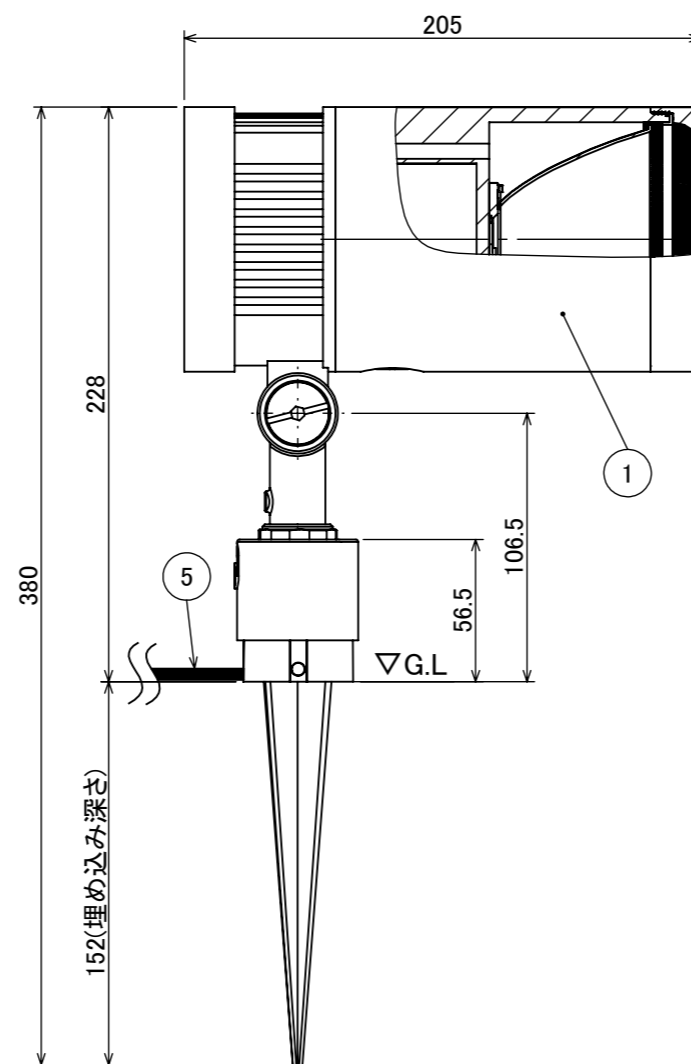

安全に関するご注意

オプション

✓	品名	型番
	ルーメック フード XL	HEC-135K
	ルーメック スヌート XL	HEC-136K
	ルーメック ショートスヌート XL	HEC-158K
	ルーメック スプレッドレンズ XL	HEC-137T
	ルーメック 拡散レンズ ナロー XL	HEC-138T
	ルーメック 拡散レンズ ミドル XL	HEC-139T
	ルーメック 拡散レンズ ワイド XL	HEC-140T
	ローボルト調光コントローラー	HEC-163S
	ローボルト調光対応ガーデン用コード	HEC-164K
	ローボルト調光対応ガーデン用コード 30m	HBE-165K
	ルーメック スリム 延長ポール300	HEC-118K
	ルーメック スリム 延長ポール600	HEC-119K

コード長:約2m

					消費電力	42W	品番
					入力電圧	DC24V	HBB-D154K
					光源	COB: Ra90	
					色温度	2700K	品名
					定格光束	2600lm	ガーデンアップライト ルーメック スリム XL+ 24V調光 ブラック
					配光角	10°	
					動作温度	ta40°C	器具色
					塗装仕様	重耐塩塗装	ブラック
					重量	2.7kg	
					保護等級	IP55	特記事項 調光可能(PWM制御)
					尺度	作成日	改訂日
NO.	部品名	材質	数量	備考	1:3	2024/11/15	