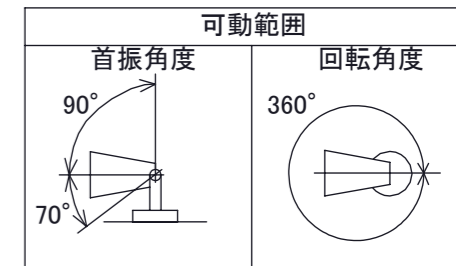

安全に関するご注意

オプション

✓	品名	型番
	ルーメック フード XL	HEC-135K
	ルーメック スヌート XL	HEC-136K
	ルーメック ショートスヌート XL	HEC-158K
	ルーメック スプレッドレンズ XL	HEC-137T
	ルーメック 拡散レンズ ナロー XL	HEC-138T
	ルーメック 拡散レンズ ミドル XL	HEC-139T
	ルーメック 拡散レンズ ワイド XL	HEC-140T
	ローボルト調光コントローラー	HEC-163S
	ローボルト調光対応ガーデン用コード	HEC-164K
	ローボルト調光対応ガーデン用コード 30m	HBE-165K
	ルーメック スリム 延長ポール300	HEC-118K
	ルーメック スリム 延長ポール600	HEC-119K

コード長:約2m

					消費電力	42W	品番
					入力電圧	DC24V	HBB-D154K
					光源	COB: Ra90	
					色温度	2700K	品名
					定格光束	2600lm	ガーデンアップライト ルーメック スリム XL+ 24V調光 ブラック
					配光角	10°	
					動作温度	ta40°C	器具色
					塗装仕様	重耐塩塗装	ブラック
					重量	2.7kg	
					保護等級	IP55	特記事項 調光可能(PWM制御)
					尺度	作成日	改訂日
NO.	部品名	材質	数量	備考	1:3	2024/11/15	