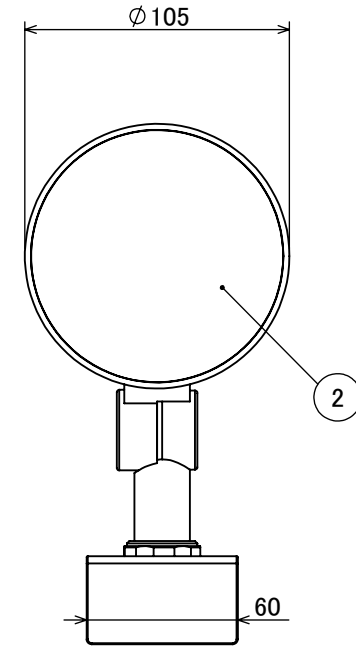

安全に関するご注意

オプション

✓	品名	型番
	ルーメック フード XL	HEC-135K
	ルーメック スヌート XL	HEC-136K
	ルーメック ショートスヌート XL	HEC-158K
	ルーメック スプレッドレンズ XL	HEC-137T
	ルーメック 拡散レンズ ナロー XL	HEC-138T
	ルーメック 拡散レンズ ミドル XL	HEC-139T
	ルーメック 拡散レンズ ワイド XL	HEC-140T
	ローボルト調光コントローラー	HEC-163S
	ローボルト調光対応ガーデン用コード	HEC-164K
	ローボルト調光対応ガーデン用コード 30m	HBE-165K
	ルーメック スパイク	HEC-115K
	ルーメック PF管対応スパイク	HEC-116K
	ルーメック パワースパイク	HEC-117K

コード長: 約2m

					消費電力	42W	品番
					入力電圧	DC24V	HBB-D155K
					光源	COB: Ra90	
					色温度	2700K	品名
					定格光束	2600lm	ガーデンアップライト ルーメック XL+ 24V調光 ブラック
					配光角	10°	
					動作温度	ta40°C	器具色
					塗装仕様	重耐塩塗装	ブラック
					重量	2.7kg	
					保護等級	IP55	特記事項
					尺度	作成日	調光可能(PWM制御)
						改訂日	
NO.	部品名	材質	数量	備考	1:3	2024/11/15	