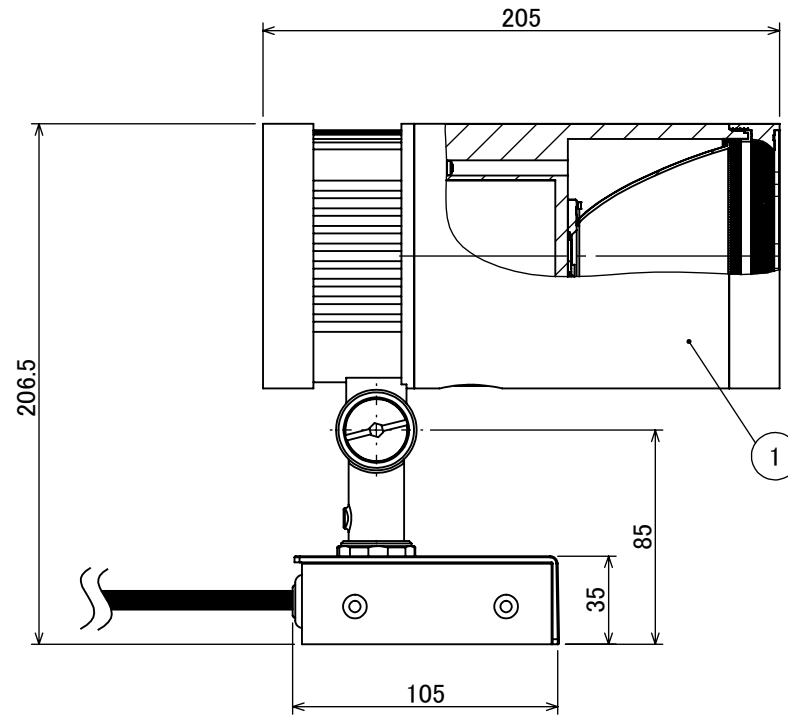

安全に関するご注意

オプション

✓	品名	型番
	ルーメック フード XL	HEC-135K
	ルーメック スヌート XL	HEC-136K
	ルーメック ショートスヌート XL	HEC-158K
	ルーメック スプレッドレンズ XL	HEC-137T
	ルーメック 拡散レンズ ナロー XL	HEC-138T
	ルーメック 拡散レンズ ミドル XL	HEC-139T
	ルーメック 拡散レンズ ワイド XL	HEC-140T
	ローボルト調光コントローラー	HEC-163S
	ローボルト調光対応ガーデン用コード	HEC-164K
	ローボルト調光対応ガーデン用コード 30m	HBE-165K
	ルーメック スパイク	HEC-115K
	ルーメック PF管対応スパイク	HEC-116K
	ルーメック パワースパイク	HEC-117K

コード長: 約2m

					消費電力	42W	品番
					入力電圧	DC24V	HBB-D155K
					光源	COB: Ra90	
					色温度	2700K	品名
					定格光束	2600lm	ガーデンアップライト ルーメック XL+ 24V調光 ブラック
					配光角	10°	
					動作温度	ta40°C	器具色
					塗装仕様	重耐塩塗装	ブラック
					重量	2.7kg	
					保護等級	IP55	特記事項
					尺度	作成日	調光可能(PWM制御)
						改訂日	
NO.	部品名	材質	数量	備考	1:3	2024/11/15	