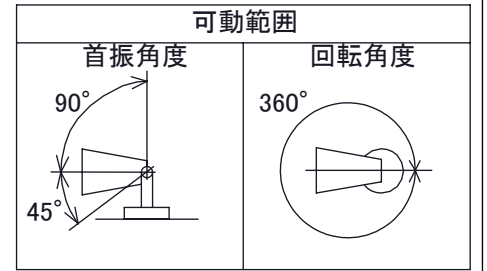

安全に関するご注意

オプション

✓	品名	型番
	ルーメック フード XL	HEC-135K
	ルーメック スヌート XL	HEC-136K
	ルーメック ショートスヌート XL	HEC-158K
	ルーメック スプレッドレンズ XL	HEC-137T
	ルーメック 拡散レンズ ナロー XL	HEC-138T
	ルーメック 拡散レンズ ミドル XL	HEC-139T
	ルーメック 拡散レンズ ワイド XL	HEC-140T
	ローボルト調光コントローラー	HEC-163S
	ローボルト調光対応ガーデン用コード	HEC-164K
	ローボルト調光対応ガーデン用コード 30m	HBE-165K
	ルーメック スパイク	HEC-115K
	ルーメック PF管対応スパイク	HEC-116K
	ルーメック パワースパイク	HEC-117K

コード長: 約2m

					消費電力	42W	品番
					入力電圧	DC24V	HBB-D155K
					光源	COB: Ra90	
					色温度	2700K	品名
					定格光束	2600lm	ガーデンアップライト ルーメック XL+ 24V調光 ブラック
					配光角	10°	
					動作温度	ta40°C	器具色
					塗装仕様	重耐塩塗装	ブラック
					重量	2.7kg	
					保護等級	IP55	特記事項
					尺度	作成日	調光可能(PWM制御)
						改訂日	
NO.	部品名	材質	数量	備考	1:3	2024/11/15	