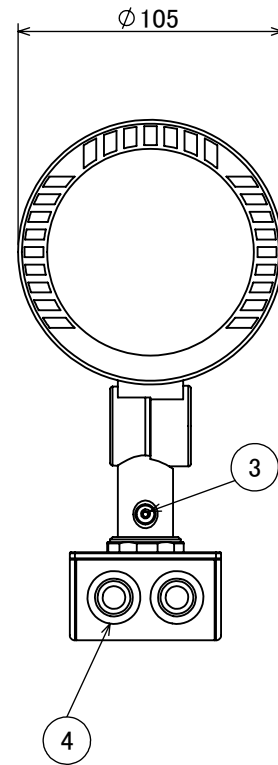

安全に関するご注意

オプション

✓	品名	型番
	ルーメック フード XL	HEC-135K
	ルーメック スヌート XL	HEC-136K
	ルーメック ショートスヌート XL	HEC-158K
	ルーメック スプレッドレンズ XL	HEC-137T
	ルーメック 拡散レンズ ナロー XL	HEC-138T
	ルーメック 拡散レンズ ミドル XL	HEC-139T
	ルーメック 拡散レンズ ワイド XL	HEC-140T
	ローボルト調光コントローラー	HEC-163S
	ローボルト調光対応ガーデン用コード	HEC-164K
	ローボルト調光対応ガーデン用コード 30m	HBE-165K
	ルーメック スパイク	HEC-115K
	ルーメック PF管対応スパイク	HEC-116K
	ルーメック パワースパイク	HEC-117K

コード長: 約2m

					消費電力	42W	品番
					入力電圧	DC24V	HBB-D155K
					光源	COB: Ra90	
					色温度	2700K	品名
					定格光束	2600lm	ガーデンアップライト ルーメック XL+ 24V調光 ブラック
					配光角	10°	
					動作温度	ta40°C	器具色
					塗装仕様	重耐塩塗装	ブラック
					重量	2.7kg	
					保護等級	IP55	特記事項
					尺度	作成日	調光可能(PWM制御)
						改訂日	
NO.	部品名	材質	数量	備考	1:3	2024/11/15	