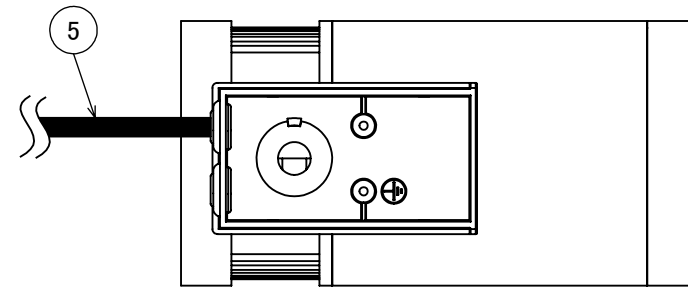

安全に関するご注意

オプション

✓	品名	型番
	ルーメック フード XL	HEC-135K
	ルーメック スヌート XL	HEC-136K
	ルーメック ショートスヌート XL	HEC-158K
	ルーメック スプレッドレンズ XL	HEC-137T
	ルーメック 拡散レンズ ナロー XL	HEC-138T
	ルーメック 拡散レンズ ミドル XL	HEC-139T
	ルーメック 拡散レンズ ワイド XL	HEC-140T
	ローボルト調光コントローラー	HEC-163S
	ローボルト調光対応ガーデン用コード	HEC-164K
	ローボルト調光対応ガーデン用コード 30m	HBE-165K
	ルーメック スパイク	HEC-115K
	ルーメック PF管対応スパイク	HEC-116K
	ルーメック パワースパイク	HEC-117K

コード長: 約2m

					消費電力	42W	品番
					入力電圧	DC24V	HBB-D155K
					光源	COB: Ra90	
					色温度	2700K	品名
					定格光束	2600lm	ガーデンアップライト ルーメック XL+ 24V調光 ブラック
					配光角	10°	
					動作温度	ta40°C	器具色
					塗装仕様	重耐塩塗装	ブラック
					重量	2.7kg	
					保護等級	IP55	特記事項
					尺度	作成日	調光可能(PWM制御)
						改訂日	
NO.	部品名	材質	数量	備考	1:3	2024/11/15	