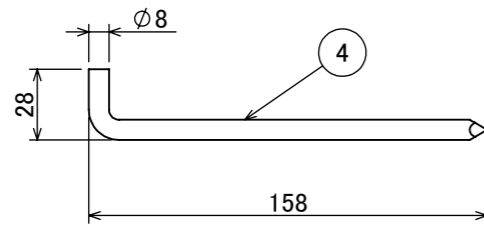

安全に関するご注意

オプション

✓	品名	型番
	ルーメック フード XL	HEC-135K
	ルーメック スヌート XL	HEC-136K
	ルーメック ショートスヌート XL	HEC-158K
	ルーメック スプレッドレンズ XL	HEC-137T
	ルーメック 拡散レンズ ナロー XL	HEC-138T
	ルーメック 拡散レンズ ミドル XL	HEC-139T
	ルーメック 拡散レンズ ワイド XL	HEC-140T
	ローボルト調光コントローラー	HEC-163S
	ローボルト調光対応ガーデン用コード	HEC-164K
	ローボルト調光対応ガーデン用コード 30m	HBE-165K
	固定用ペグ	HEC-133S

コード長: 約2m

					消費電力	42W	品番
					入力電圧	DC24V	HBB-D156K
					光源	COB: Ra90	
					色温度	2700K	品名
					定格光束	2600lm	ガーデンアップライト ルーメックトラスト XL+ 24V調光 ブラック
					配光角	10°	
					動作温度	ta40°C	器具色
					塗装仕様	重耐塩塗装	ブラック
					重量	2.7kg	
					保護等級	IP55	特記事項
					尺度	作成日	調光可能(PWM制御)
						改訂日	
NO.	部品名	材質	数量	備考	1:3	2024/11/15	