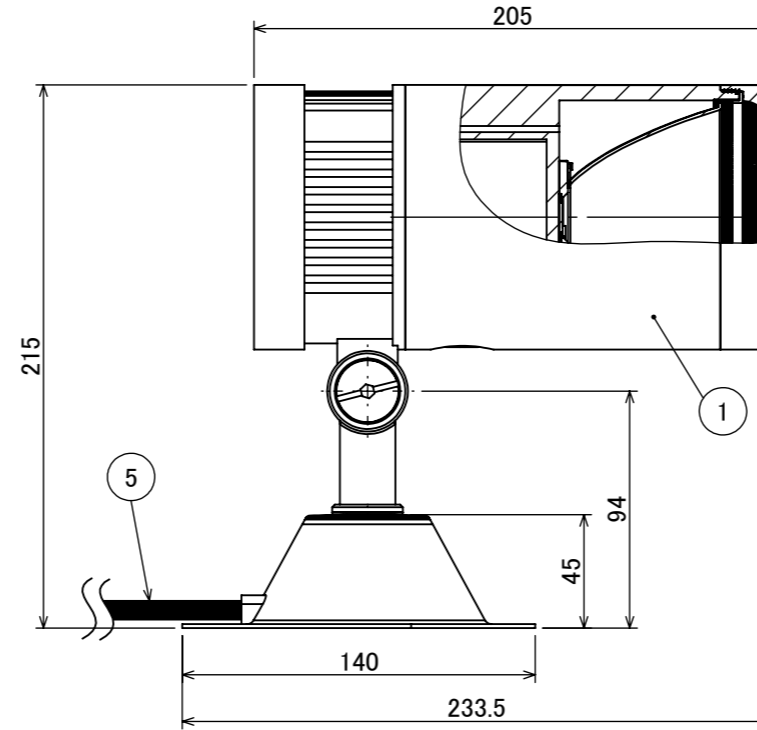

安全に関するご注意

オプション

✓	品名	型番
	ルーメック フード XL	HEC-135K
	ルーメック スヌート XL	HEC-136K
	ルーメック ショートスヌート XL	HEC-158K
	ルーメック スプレッドレンズ XL	HEC-137T
	ルーメック 拡散レンズ ナロー XL	HEC-138T
	ルーメック 拡散レンズ ミドル XL	HEC-139T
	ルーメック 拡散レンズ ワイド XL	HEC-140T
	ローボルト調光コントローラー	HEC-163S
	ローボルト調光対応ガーデン用コード	HEC-164K
	ローボルト調光対応ガーデン用コード 30m	HBE-165K
	固定用ペグ	HEC-133S

コード長: 約2m

					消費電力	42W	品番
					入力電圧	DC24V	HBB-D156K
					光源	COB: Ra90	
					色温度	2700K	品名
					定格光束	2600lm	ガーデンアップライト ルーメックトラスト XL+ 24V調光 ブラック
					配光角	10°	
					動作温度	ta40°C	器具色
					塗装仕様	重耐塩塗装	ブラック
					重量	2.7kg	
					保護等級	IP55	特記事項
					尺度	作成日	調光可能(PWM制御)
						改訂日	
NO.	部品名	材質	数量	備考	1:3	2024/11/15	