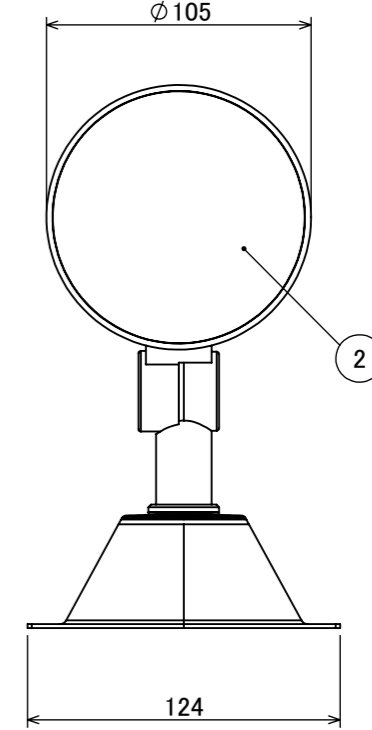

安全に関するご注意

オプション

✓	品名	型番
	ルーメック フード XL	HEC-135K
	ルーメック スヌート XL	HEC-136K
	ルーメック ショートスヌート XL	HEC-158K
	ルーメック スプレッドレンズ XL	HEC-137T
	ルーメック 拡散レンズ ナロー XL	HEC-138T
	ルーメック 拡散レンズ ミドル XL	HEC-139T
	ルーメック 拡散レンズ ワイド XL	HEC-140T
	ローボルト調光コントローラー	HEC-163S
	ローボルト調光対応ガーデン用コード	HEC-164K
	ローボルト調光対応ガーデン用コード 30m	HBE-165K
	固定用ペグ	HEC-133S

コード長: 約2m

					消費電力	42W	品番
					入力電圧	DC24V	HBB-D156K
					光源	COB: Ra90	
					色温度	2700K	品名
					定格光束	2600lm	ガーデンアップライト ルーメックトラスト XL+ 24V調光 ブラック
					配光角	10°	
					動作温度	ta40°C	器具色
					塗装仕様	重耐塩塗装	ブラック
					重量	2.7kg	
					保護等級	IP55	特記事項
					尺度	作成日	調光可能(PWM制御)
						改訂日	
NO.	部品名	材質	数量	備考	1:3	2024/11/15	