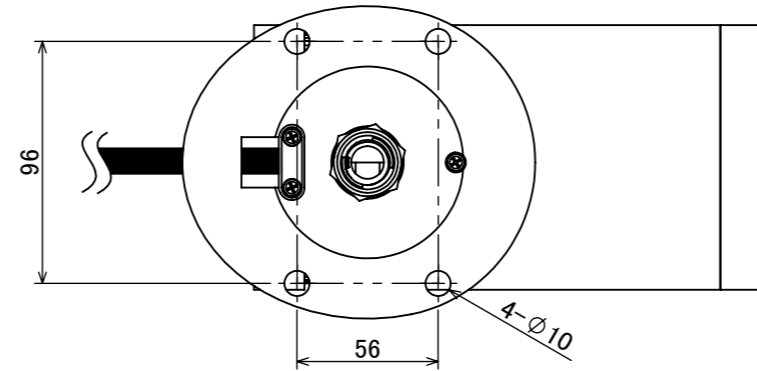

安全に関するご注意

オプション

✓	品名	型番
	ルーメック フード XL	HEC-135K
	ルーメック スヌート XL	HEC-136K
	ルーメック ショートスヌート XL	HEC-158K
	ルーメック スプレッドレンズ XL	HEC-137T
	ルーメック 拡散レンズ ナロー XL	HEC-138T
	ルーメック 拡散レンズ ミドル XL	HEC-139T
	ルーメック 拡散レンズ ワイド XL	HEC-140T
	ローボルト調光コントローラー	HEC-163S
	ローボルト調光対応ガーデン用コード	HEC-164K
	ローボルト調光対応ガーデン用コード 30m	HBE-165K
	固定用ペグ	HEC-133S

コード長: 約2m

					消費電力	42W	品番
					入力電圧	DC24V	HBB-D156K
					光源	COB: Ra90	
					色温度	2700K	品名
					定格光束	2600lm	ガーデンアップライト ルーメックトラスト XL+ 24V調光 ブラック
					配光角	10°	
					動作温度	ta40°C	器具色
					塗装仕様	重耐塩塗装	ブラック
					重量	2.7kg	
					保護等級	IP55	特記事項
					尺度	作成日	調光可能(PWM制御)
						改訂日	
NO.	部品名	材質	数量	備考	1:3	2024/11/15	