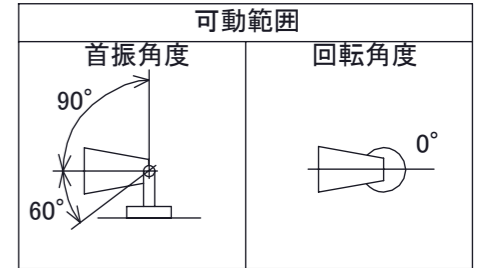

安全に関するご注意

オプション

✓	品名	型番
	ルーメック フード XL	HEC-135K
	ルーメック スヌート XL	HEC-136K
	ルーメック ショートスヌート XL	HEC-158K
	ルーメック スプレッドレンズ XL	HEC-137T
	ルーメック 拡散レンズ ナロー XL	HEC-138T
	ルーメック 拡散レンズ ミドル XL	HEC-139T
	ルーメック 拡散レンズ ワイド XL	HEC-140T
	ローボルト調光コントローラー	HEC-163S
	ローボルト調光対応ガーデン用コード	HEC-164K
	ローボルト調光対応ガーデン用コード 30m	HBE-165K
	固定用ペグ	HEC-133S

コード長: 約2m

					消費電力	42W	品番
					入力電圧	DC24V	HBB-D156K
					光源	COB: Ra90	
					色温度	2700K	品名
					定格光束	2600lm	ガーデンアップライト ルーメックトラスト XL+ 24V調光 ブラック
					配光角	10°	
					動作温度	ta40°C	器具色
					塗装仕様	重耐塩塗装	ブラック
					重量	2.7kg	
					保護等級	IP55	特記事項
					尺度	作成日	調光可能(PWM制御)
						改訂日	
NO.	部品名	材質	数量	備考	1:3	2024/11/15	