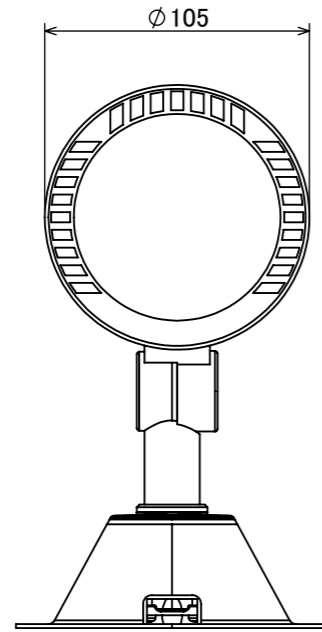

安全に関するご注意

オプション

✓	品名	型番
	ルーメック フード XL	HEC-135K
	ルーメック スヌート XL	HEC-136K
	ルーメック ショートスヌート XL	HEC-158K
	ルーメック スプレッドレンズ XL	HEC-137T
	ルーメック 拡散レンズ ナロー XL	HEC-138T
	ルーメック 拡散レンズ ミドル XL	HEC-139T
	ルーメック 拡散レンズ ワイド XL	HEC-140T
	ローボルト調光コントローラー	HEC-163S
	ローボルト調光対応ガーデン用コード	HEC-164K
	ローボルト調光対応ガーデン用コード 30m	HBE-165K
	固定用ペグ	HEC-133S

コード長: 約2m

					消費電力	42W	品番
					入力電圧	DC24V	HBB-D156K
					光源	COB: Ra90	
					色温度	2700K	品名
					定格光束	2600lm	ガーデンアップライト ルーメックトラスト XL+ 24V調光 ブラック
					配光角	10°	
					動作温度	ta40°C	器具色
					塗装仕様	重耐塩塗装	ブラック
					重量	2.7kg	
					保護等級	IP55	特記事項
					尺度	作成日	調光可能(PWM制御)
						改訂日	
NO.	部品名	材質	数量	備考	1:3	2024/11/15	