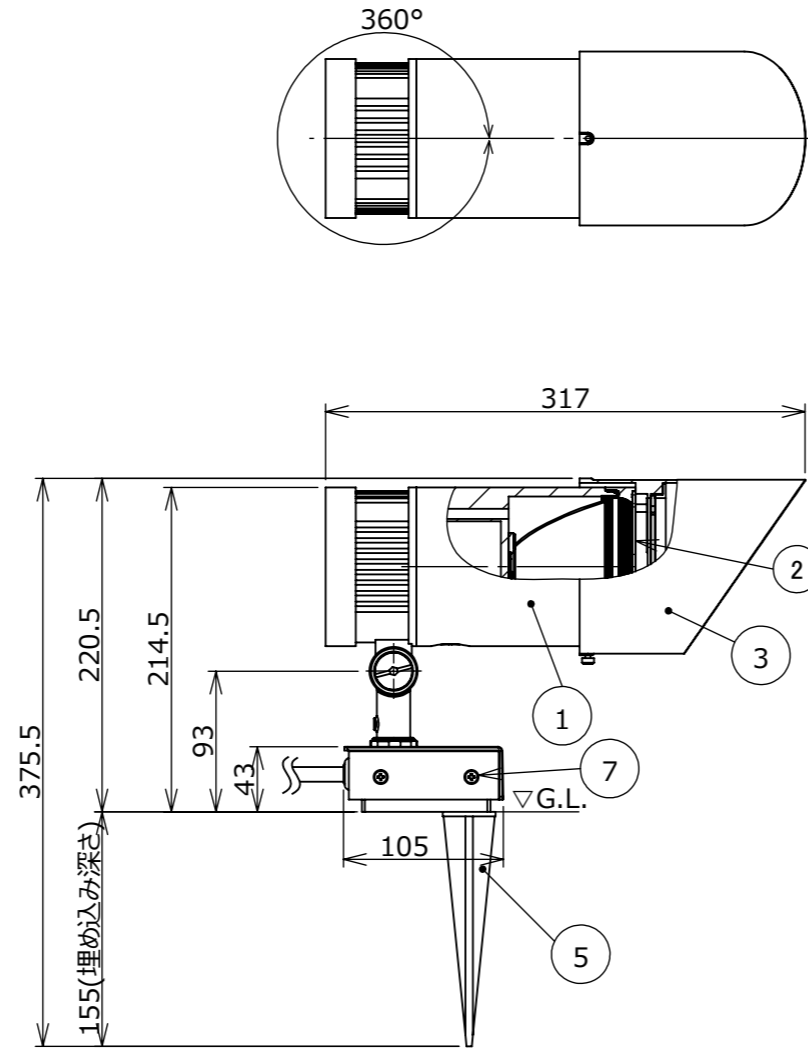

安全に関するご注意

- ・点灯時40℃以上になる環境下では使用しないでください。
- ・強い振動、衝撃のある場所で使用しないでください。
- ・無理な荷重をかけないでください。
- ・水勾配を考慮し、水没しないように施工してください。

コード長：2m

⑪	配線:0.75×2	S-VCTF	1		消費電力	42W	品番		
⑩	膜付グロメット	ゴム	1		入力電圧	DC24V	HBB-D157K		
⑨	アセットネジ M4×6	SUS	1	ブラック	光源	LED			
⑧	ローレットネジ M4×8	SUS	1	ブラック	色温度	2700K	品名		
⑦	皿ネジ M4×8	SUS	1	ブラック	演色性	Ra90	ガーデンアップライト ルームック XL+ 24V調光 ブラック レンズ・スパイクセット		
⑥	イモネジ M4×4	SUS	1	ブラック	定格光束	1700lm			
⑤	スパイク	ABS樹脂	1		1/2照度角	10°	器具色		
④	拡散レンズ ミドル	PC	1		動作温度	40℃	ブラック		
③	フード	ADC12	1		塗装グレード	重耐塩塗装			
②	カバー	耐圧ガラス(透明)	1		重量	2.7kg	特記事項 尺度 (A3) 1:5		
①	本体	ADC12	1		保護等級	IP55			
NO.	部品名	材質	数量	備考	作成日	作成	承認	改訂日	 TAKAHO DIGITEC CO.,LTD.
					2026/06/18	岩下	原		