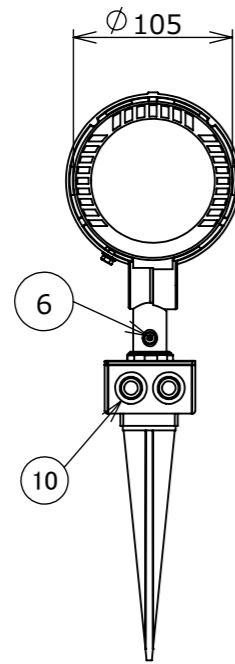

安全に関するご注意

- ・点灯時40℃以上になる環境下では使用しないでください。
- ・強い振動、衝撃のある場所で使用しないでください。
- ・無理な荷重をかけないでください。
- ・水勾配を考慮し、水没しないように施工してください。

コード長：2m

⑪	配線:0.75×2	S-VCTF	1		消費電力	42W	品番		
⑩	膜付グロメット	ゴム	1		入力電圧	DC24V	HBB-D157K		
⑨	アセットネジ M4×6	SUS	1	ブラック	光源	LED			
⑧	ローレットネジ M4×8	SUS	1	ブラック	色温度	2700K	品名		
⑦	皿ネジ M4×8	SUS	1	ブラック	演色性	Ra90	ガーデンアップライト ルームック XL+ 24V調光 ブラック レンズ・スパイクセット		
⑥	イモネジ M4×4	SUS	1	ブラック	定格光束	1700lm			
⑤	スパイク	ABS樹脂	1		1/2照度角	10°	器具色		
④	拡散レンズ ミドル	PC	1		動作温度	40℃	ブラック		
③	フード	ADC12	1		塗装グレード	重耐塩塗装			
②	カバー	耐圧ガラス(透明)	1		重量	2.7kg	特記事項 尺度 (A3) 1:5		
①	本体	ADC12	1		保護等級	IP55			
NO.	部品名	材質	数量	備考	作成日	作成	承認	改訂日	 TAKAHO DIGITEC CO.,LTD.
					2026/06/18	岩下	原		