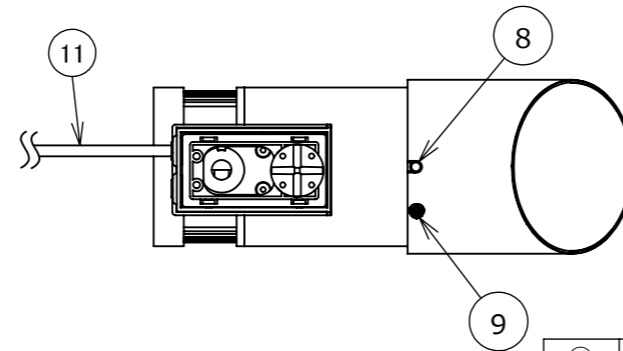

安全に関するご注意

- ・点灯時40℃以上になる環境下では使用しないでください。
- ・強い振動、衝撃のある場所で使用しないでください。
- ・無理な荷重をかけないでください。
- ・水勾配を考慮し、水没しないように施工してください。

コード長：2m

⑪	配線:0.75×2	S-VCTF	1		消費電力	42W	品番		
⑩	膜付グロメット	ゴム	1		入力電圧	DC24V	HBB-D157K		
⑨	アセットネジ M4×6	SUS	1	ブラック	光源	LED			
⑧	ローレットネジ M4×8	SUS	1	ブラック	色温度	2700K	品名		
⑦	皿ネジ M4×8	SUS	1	ブラック	演色性	Ra90	ガーデンアップライト ルームック XL+ 24V調光 ブラック レンズ・スパイクセット		
⑥	イモネジ M4×4	SUS	1	ブラック	定格光束	1700lm			
⑤	スパイク	ABS樹脂	1		1/2照度角	10°	器具色		
④	拡散レンズ ミドル	PC	1		動作温度	40℃	ブラック		
③	フード	ADC12	1		塗装グレード	重耐塩塗装			
②	カバー	耐圧ガラス(透明)	1		重量	2.7kg	特記事項 尺度 (A3) 1:5		
①	本体	ADC12	1		保護等級	IP55			
NO.	部品名	材質	数量	備考	作成日	作成	承認	改訂日	 TAKAHO DIGITEC CO.,LTD.
					2026/06/18	岩下	原		