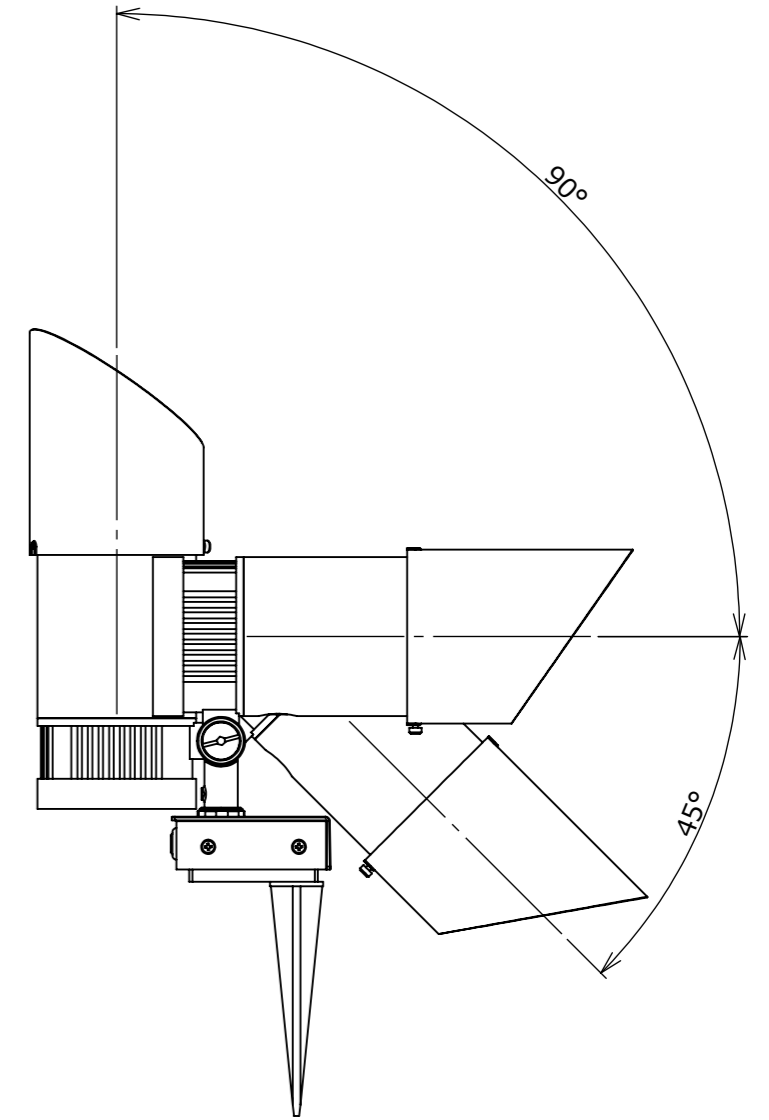

安全に関するご注意

- ・点灯時40℃以上になる環境下では使用しないでください。
- ・強い振動、衝撃のある場所で使用しないでください。
- ・無理な荷重をかけないでください。
- ・水勾配を考慮し、水没しないように施工してください。

コード長：2m

⑪	配線:0.75×2	S-VCTF	1		消費電力	42W	品番		
⑩	膜付グロメット	ゴム	1		入力電圧	DC24V	HBB-D157K		
⑨	アセットネジ M4×6	SUS	1	ブラック	光源	LED			
⑧	ローレットネジ M4×8	SUS	1	ブラック	色温度	2700K	品名		
⑦	皿ネジ M4×8	SUS	1	ブラック	演色性	Ra90	ガーデンアップライト ルームック XL+ 24V調光 ブラック レンズ・スパイクセット		
⑥	イモネジ M4×4	SUS	1	ブラック	定格光束	1700lm			
⑤	スパイク	ABS樹脂	1		1/2照度角	10°	器具色		
④	拡散レンズ ミドル	PC	1		動作温度	40℃	ブラック		
③	フード	ADC12	1		塗装グレード	重耐塩塗装			
②	カバー	耐圧ガラス(透明)	1		重量	2.7kg	特記事項 尺度 (A3) 1:5		
①	本体	ADC12	1		保護等級	IP55			
NO.	部品名	材質	数量	備考	作成日	作成	承認	改訂日	 TAKAHO DIGITEC CO.,LTD.
					2026/06/18	岩下	原		