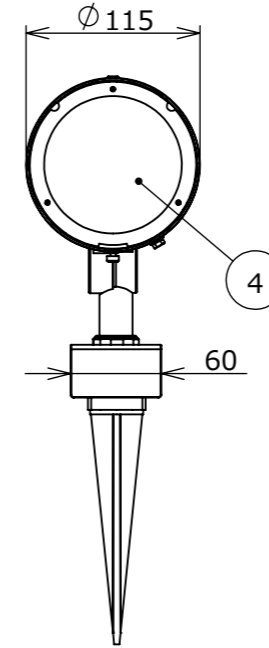

安全に関するご注意

- ・点灯時40℃以上になる環境下では使用しないでください。
- ・強い振動、衝撃のある場所で使用しないでください。
- ・無理な荷重をかけないでください。
- ・水勾配を考慮し、水没しないように施工してください。

コード長：2m

⑪	配線:0.75×2	S-VCTF	1		消費電力	42W	品番		
⑩	膜付グロメット	ゴム	1		入力電圧	DC24V	HBB-D157K		
⑨	アセットネジ M4×6	SUS	1	ブラック	光源	LED			
⑧	ローレットネジ M4×8	SUS	1	ブラック	色温度	2700K	品名		
⑦	皿ネジ M4×8	SUS	1	ブラック	演色性	Ra90	ガーデンアップライト ルームック XL+ 24V調光 ブラック レンズ・スパイクセット		
⑥	イモネジ M4×4	SUS	1	ブラック	定格光束	1700lm			
⑤	スパイク	ABS樹脂	1		1/2照度角	10°	器具色		
④	拡散レンズ ミドル	PC	1		動作温度	40℃	ブラック		
③	フード	ADC12	1		塗装グレード	重耐塩塗装			
②	カバー	耐圧ガラス(透明)	1		重量	2.7kg	特記事項 尺度 (A3) 1:5		
①	本体	ADC12	1		保護等級	IP55			
NO.	部品名	材質	数量	備考	作成日	作成	承認	改訂日	 TAKAHO DIGITEC CO.,LTD.
					2026/06/18	岩下	原		