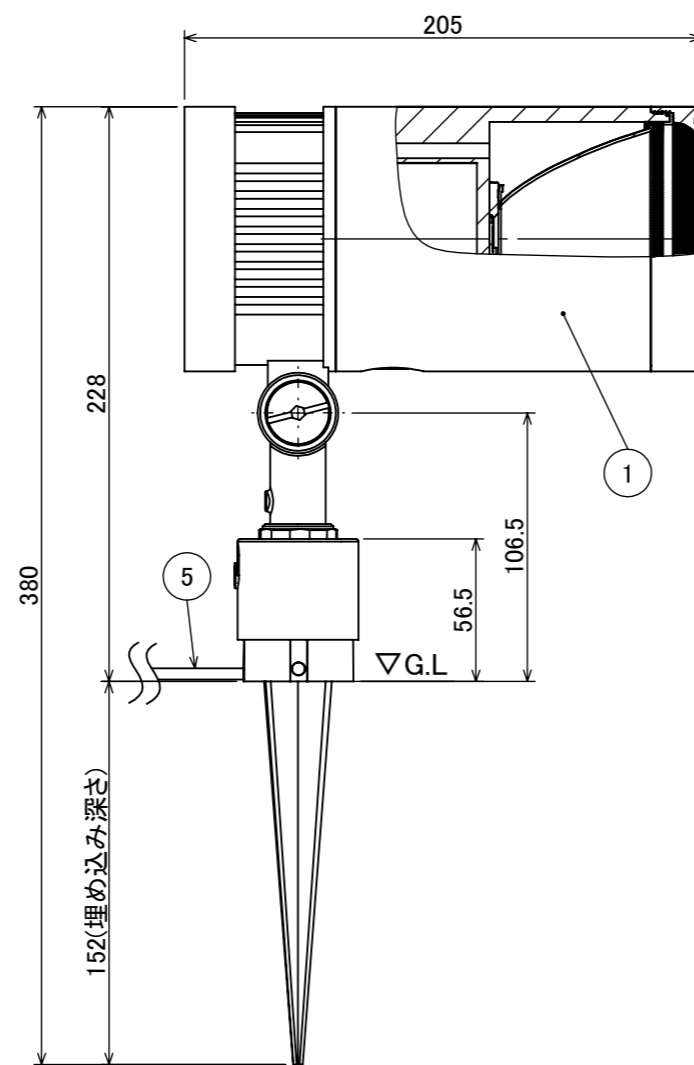

安全に関するご注意

コード長:約2m

オプション	
品名	型番
✓ ルーメック フード XL	HEC-135K
ルーメック スヌート XL	HEC-136K
ルーメック ショートスヌート XL	HEC-158K
ルーメック スプレッドレンズ XL	HEC-137T
ルーメック 拡散レンズ ナロー XL	HEC-138T
ルーメック 拡散レンズ ミドル XL	HEC-139T
ルーメック 拡散レンズ ワイド XL	HEC-140T
ルーメック スリム 延長ポール300	HEC-118K
ルーメック スリム 延長ポール600	HEC-119K

					消費電力	42W	品番
					入力電圧	DC24V	HBB-D158K
					光源	COB: Ra90	
					色温度	2700K	品名
					定格光束	2600lm	ガーデンアップライト ルーメック スリム XL+ ブラック
					配光角	10°	
⑤	配線: 0.75×2	S-VCTF	1		動作温度	ta40°C	器具色
④	M4×4 イモネジ	SUS 黒	1		塗装仕様	重耐塩塗装	ブラック
③	スパイク	ABS樹脂	1		重量	2.7kg	
②	カバー	耐圧ガラス(透明)	1		保護等級	IP55	特記事項 調光不可
①	本体	ADC12	1		尺度	作成日	改訂日
NO.	部品名	材質	数量	備考	1:3	2024/11/15	