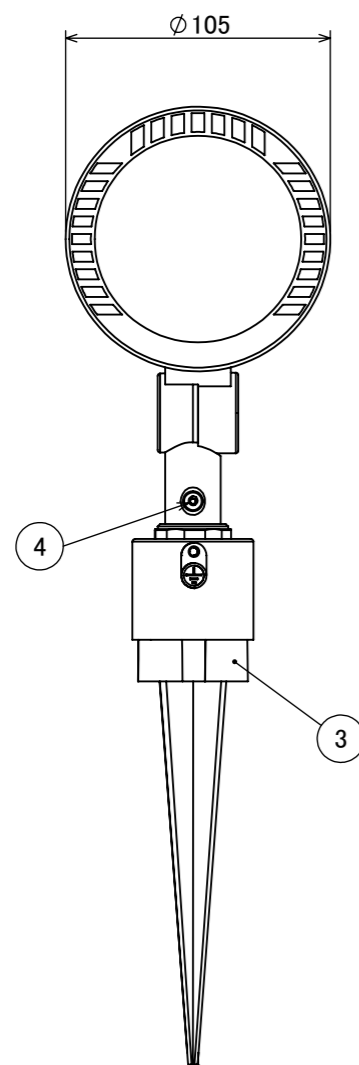

安全に関するご注意

コード長:約2m

オプション	
品名	型番
✓ ルーメック フード XL	HEC-135K
ルーメック スヌート XL	HEC-136K
ルーメック ショートスヌート XL	HEC-158K
ルーメック スプレッドレンズ XL	HEC-137T
ルーメック 拡散レンズ ナロー XL	HEC-138T
ルーメック 拡散レンズ ミドル XL	HEC-139T
ルーメック 拡散レンズ ワイド XL	HEC-140T
ルーメック スリム 延長ポール300	HEC-118K
ルーメック スリム 延長ポール600	HEC-119K

					消費電力	42W	品番
					入力電圧	DC24V	HBB-D158K
					光源	COB: Ra90	
					色温度	2700K	品名
					定格光束	2600lm	ガーデンアップライト ルーメック スリム XL+ ブラック
					配光角	10°	
⑤	配線: 0.75×2	S-VCTF	1		動作温度	ta40°C	器具色
④	M4×4 イモネジ	SUS 黒	1		塗装仕様	重耐塩塗装	ブラック
③	スパイク	ABS樹脂	1		重量	2.7kg	
②	カバー	耐圧ガラス(透明)	1		保護等級	IP55	特記事項 調光不可
①	本体	ADC12	1		尺度	作成日	改訂日
NO.	部品名	材質	数量	備考	1:3	2024/11/15	