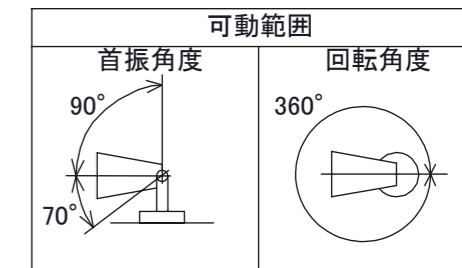

安全に関するご注意

コード長:約2m

オプション	
品名	型番
✓ ルーメック フード XL	HEC-135K
ルーメック スヌート XL	HEC-136K
ルーメック ショートスヌート XL	HEC-158K
ルーメック スプレッドレンズ XL	HEC-137T
ルーメック 拡散レンズ ナロー XL	HEC-138T
ルーメック 拡散レンズ ミドル XL	HEC-139T
ルーメック 拡散レンズ ワイド XL	HEC-140T
ルーメック スリム 延長ポール300	HEC-118K
ルーメック スリム 延長ポール600	HEC-119K

					消費電力	42W	品番
					入力電圧	DC24V	HBB-D158K
					光源	COB: Ra90	
					色温度	2700K	品名
					定格光束	2600lm	ガーデンアップライト ルーメック スリム XL+ ブラック
					配光角	10°	
⑤	配線: 0.75×2	S-VCTF	1		動作温度	ta40°C	器具色
④	M4×4 イモネジ	SUS 黒	1		塗装仕様	重耐塩塗装	ブラック
③	スパイク	ABS樹脂	1		重量	2.7kg	
②	カバー	耐圧ガラス(透明)	1		保護等級	IP55	特記事項 調光不可
①	本体	ADC12	1		尺度	作成日	改訂日
NO.	部品名	材質	数量	備考	1:3	2024/11/15	