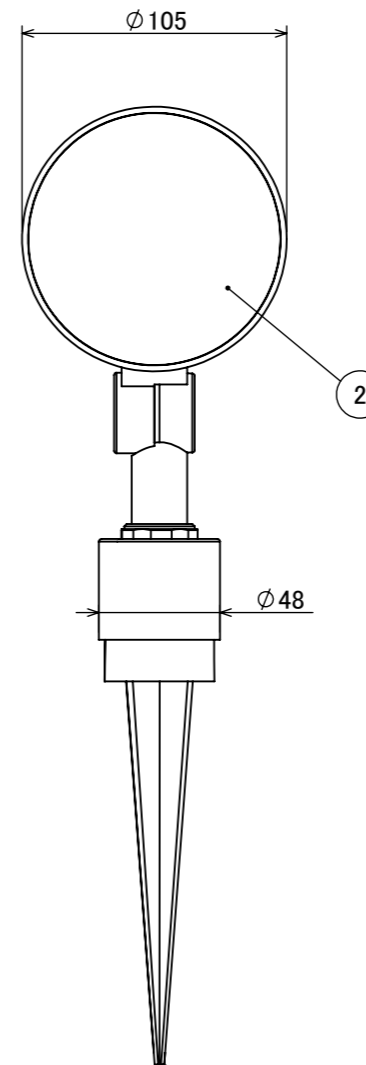

安全に関するご注意

コード長:約2m

オプション	
品名	型番
✓ ルーメック フード XL	HEC-135K
ルーメック スヌート XL	HEC-136K
ルーメック ショートスヌート XL	HEC-158K
ルーメック スプレッドレンズ XL	HEC-137T
ルーメック 拡散レンズ ナロー XL	HEC-138T
ルーメック 拡散レンズ ミドル XL	HEC-139T
ルーメック 拡散レンズ ワイド XL	HEC-140T
ルーメック スリム 延長ポール300	HEC-118K
ルーメック スリム 延長ポール600	HEC-119K

					消費電力	42W	品番
					入力電圧	DC24V	HBB-D158K
					光源	COB: Ra90	
					色温度	2700K	品名
					定格光束	2600lm	ガーデンアップライト ルーメック スリム XL+ ブラック
					配光角	10°	
⑤	配線: 0.75×2	S-VCTF	1		動作温度	ta40°C	器具色
④	M4×4 イモネジ	SUS 黒	1		塗装仕様	重耐塩塗装	ブラック
③	スパイク	ABS樹脂	1		重量	2.7kg	
②	カバー	耐圧ガラス(透明)	1		保護等級	IP55	特記事項 調光不可
①	本体	ADC12	1		尺度	作成日	改訂日
NO.	部品名	材質	数量	備考	1:3	2024/11/15	