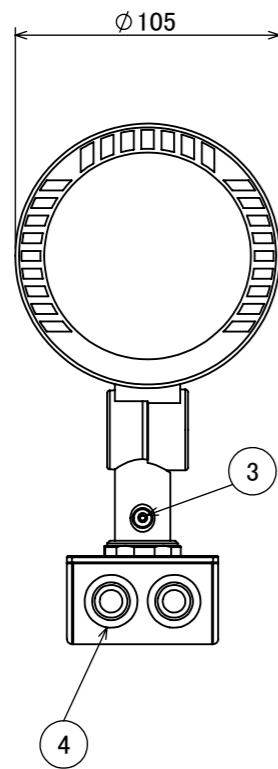

安全に関するご注意

オプション

✓	品名	型番
	ルーメック フード XL	HEC-135K
	ルーメック スヌート XL	HEC-136K
	ルーメック ショートスヌート XL	HEC-158K
	ルーメック スプレッドレンズ XL	HEC-137T
	ルーメック 拡散レンズ ナロー XL	HEC-138T
	ルーメック 拡散レンズ ミドル XL	HEC-139T
	ルーメック 拡散レンズ ワイド XL	HEC-140T
	ルーメック スパイク	HEC-115K
	ルーメック PF管対応スパイク	HEC-116K
	ルーメック パワースパイク	HEC-117K

コード長: 約2m

					消費電力	42W	品番
					入力電圧	DC24V	HBB-D159K
					光源	COB: Ra90	
					色温度	2700K	品名
					定格光束	2600lm	ガーデンアップライト ルーメック XL+ ブラック
					配光角	10°	
					動作温度	ta40°C	器具色
					塗装仕様	重耐塩塗装	ブラック
					重量	2.7kg	
					保護等級	IP55	特記事項 調光不可
					尺度	作成日	改訂日
NO.	部品名	材質	数量	備考	1:3	2024/11/15	