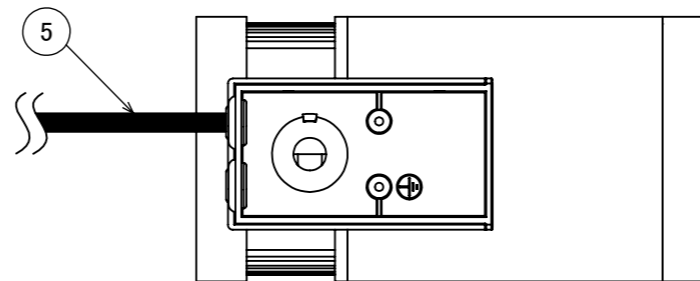

安全に関するご注意

オプション

✓	品名	型番
	ルーメック フード XL	HEC-135K
	ルーメック スヌート XL	HEC-136K
	ルーメック ショートスヌート XL	HEC-158K
	ルーメック スプレッドレンズ XL	HEC-137T
	ルーメック 拡散レンズ ナロー XL	HEC-138T
	ルーメック 拡散レンズ ミドル XL	HEC-139T
	ルーメック 拡散レンズ ワイド XL	HEC-140T
	ルーメック スパイク	HEC-115K
	ルーメック PF管対応スパイク	HEC-116K
	ルーメック パワースパイク	HEC-117K

コード長: 約2m

					消費電力	42W	品番
					入力電圧	DC24V	HBB-D159K
					光源	COB: Ra90	
					色温度	2700K	品名
					定格光束	2600lm	ガーデンアップライト ルーメック XL+ ブラック
					配光角	10°	
					動作温度	ta40°C	器具色
					塗装仕様	重耐塩塗装	ブラック
					重量	2.7kg	
					保護等級	IP55	特記事項 調光不可
					尺度	作成日	改訂日
NO.	部品名	材質	数量	備考	1:3	2024/11/15	