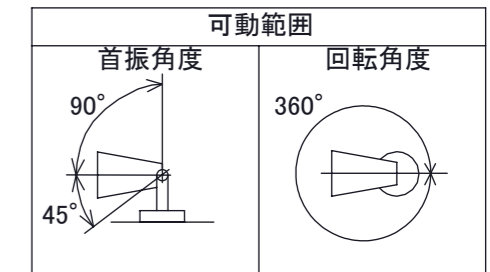

安全に関するご注意

オプション

✓	品名	型番
	ルーメック フード XL	HEC-135K
	ルーメック スヌート XL	HEC-136K
	ルーメック ショートスヌート XL	HEC-158K
	ルーメック スプレッドレンズ XL	HEC-137T
	ルーメック 拡散レンズ ナロー XL	HEC-138T
	ルーメック 拡散レンズ ミドル XL	HEC-139T
	ルーメック 拡散レンズ ワイド XL	HEC-140T
	ルーメック スパイク	HEC-115K
	ルーメック PF管対応スパイク	HEC-116K
	ルーメック パワースパイク	HEC-117K

コード長: 約2m

					消費電力	42W	品番
					入力電圧	DC24V	HBB-D159K
					光源	COB: Ra90	
					色温度	2700K	品名
					定格光束	2600lm	ガーデンアップライト ルーメック XL+ ブラック
					配光角	10°	
					動作温度	ta40°C	器具色
					塗装仕様	重耐塩塗装	ブラック
					重量	2.7kg	
					保護等級	IP55	特記事項 調光不可
					尺度	作成日	改訂日
NO.	部品名	材質	数量	備考	1:3	2024/11/15	