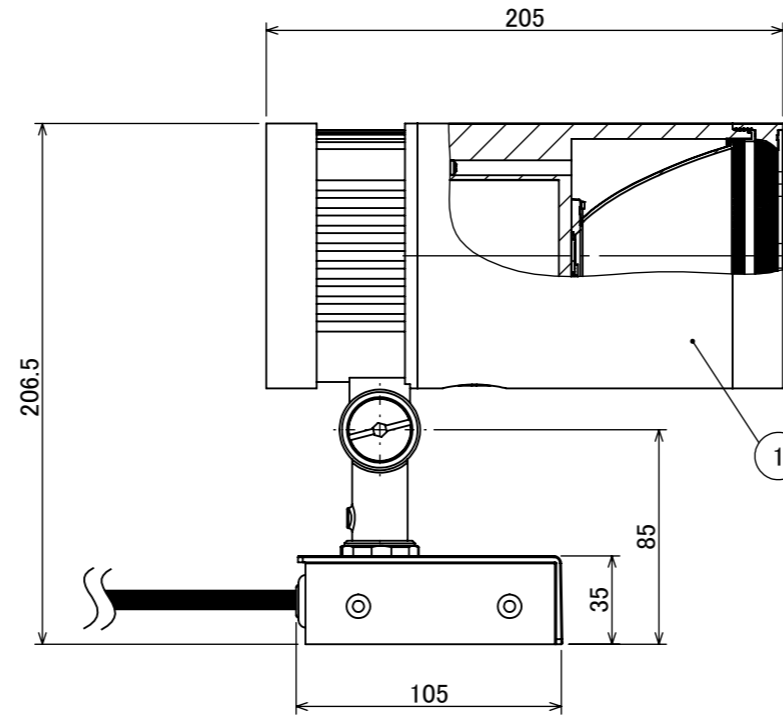

安全に関するご注意

オプション

✓	品名	型番
	ルーメック フード XL	HEC-135K
	ルーメック スヌート XL	HEC-136K
	ルーメック ショートスヌート XL	HEC-158K
	ルーメック スプレッドレンズ XL	HEC-137T
	ルーメック 拡散レンズ ナロー XL	HEC-138T
	ルーメック 拡散レンズ ミドル XL	HEC-139T
	ルーメック 拡散レンズ ワイド XL	HEC-140T
	ルーメック スパイク	HEC-115K
	ルーメック PF管対応スパイク	HEC-116K
	ルーメック パワースパイク	HEC-117K

コード長: 約2m

					消費電力	42W	品番
					入力電圧	DC24V	HBB-D159K
					光源	COB: Ra90	
					色温度	2700K	品名
					定格光束	2600lm	ガーデンアップライト ルーメック XL+ ブラック
					配光角	10°	
					動作温度	ta40°C	器具色
					塗装仕様	重耐塩塗装	ブラック
					重量	2.7kg	
					保護等級	IP55	特記事項 調光不可
					尺度	作成日	改訂日
NO.	部品名	材質	数量	備考	1:3	2024/11/15	