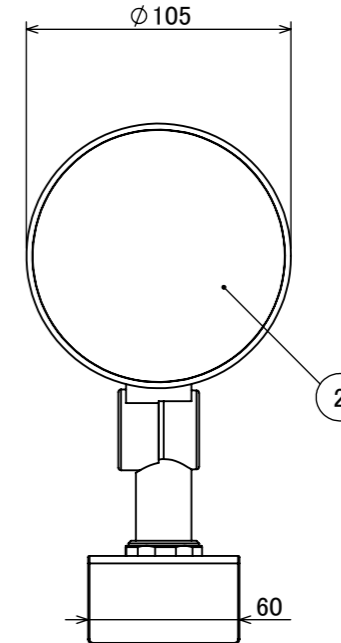

安全に関するご注意

オプション

✓	品名	型番
	ルーメック フード XL	HEC-135K
	ルーメック スヌート XL	HEC-136K
	ルーメック ショートスヌート XL	HEC-158K
	ルーメック スプレッドレンズ XL	HEC-137T
	ルーメック 拡散レンズ ナロー XL	HEC-138T
	ルーメック 拡散レンズ ミドル XL	HEC-139T
	ルーメック 拡散レンズ ワイド XL	HEC-140T
	ルーメック スパイク	HEC-115K
	ルーメック PF管対応スパイク	HEC-116K
	ルーメック パワースパイク	HEC-117K

コード長: 約2m

					消費電力	42W	品番
					入力電圧	DC24V	HBB-D159K
					光源	COB: Ra90	
					色温度	2700K	品名
					定格光束	2600lm	ガーデンアップライト ルーメック XL+ ブラック
					配光角	10°	
					動作温度	ta40°C	器具色
					塗装仕様	重耐塩塗装	ブラック
					重量	2.7kg	
					保護等級	IP55	特記事項 調光不可
					尺度	作成日	改訂日
NO.	部品名	材質	数量	備考	1:3	2024/11/15	