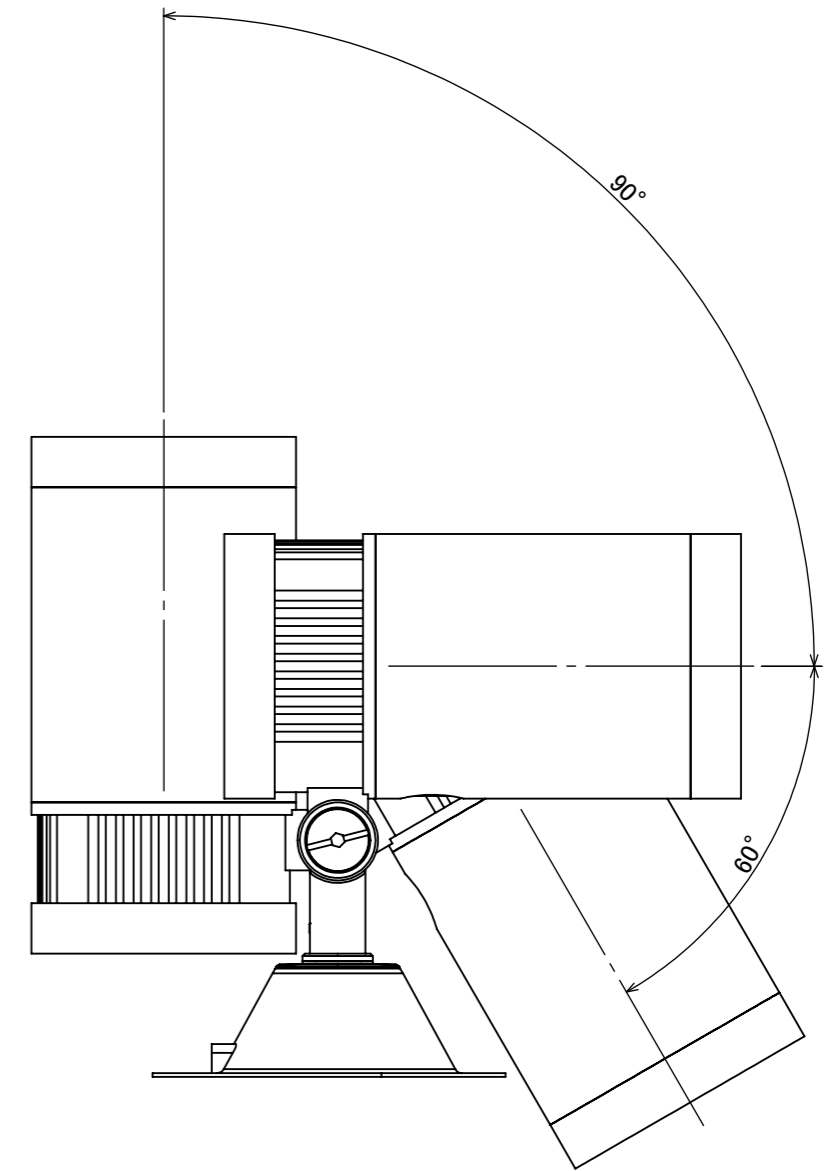

安全に関するご注意

【対応オプション】

- HEC-135K: ルーメック フード XL
- HEC-136K: ルーメック スヌート XL
- HEC-158K: ルーメック ショートスヌート XL
- HEC-137T: ルーメック スプレッドレンズ XL
- HEC-138T: ルーメック 拡散レンズ ナロー X
- HEC-138T: ルーメック 拡散レンズ ミドル XL
- HEC-138T: ルーメック 拡散レンズ ワイド XL
- HEC-133S: 固定用ペグ

コード長: 約2m

					消費電力	42W	品番
					入力電圧	DC24V	HBB-D160K
					光源	COB: Ra90	
					色温度	2700K	品名
					定格光束	2600lm	ガーデンアップライト ルーメックトラスト XL+ ブラック
					配光角	10°	
⑤	配線: 0.75×2	S-VCTF	1		動作温度	ta40°C	器具色
④	ペグ	SUS	2		塗装仕様	重耐塩塗装	ブラック
③	M4×4 イモネジ	SUS 黒	1		重量	2.7kg	
②	カバー	耐圧ガラス(透明)	1		保護等級	IP55	特記事項
①	本体	ADC12	1		尺度	作成日	
NO.	部品名	材質	数量	備考	1:3	2024/11/15	