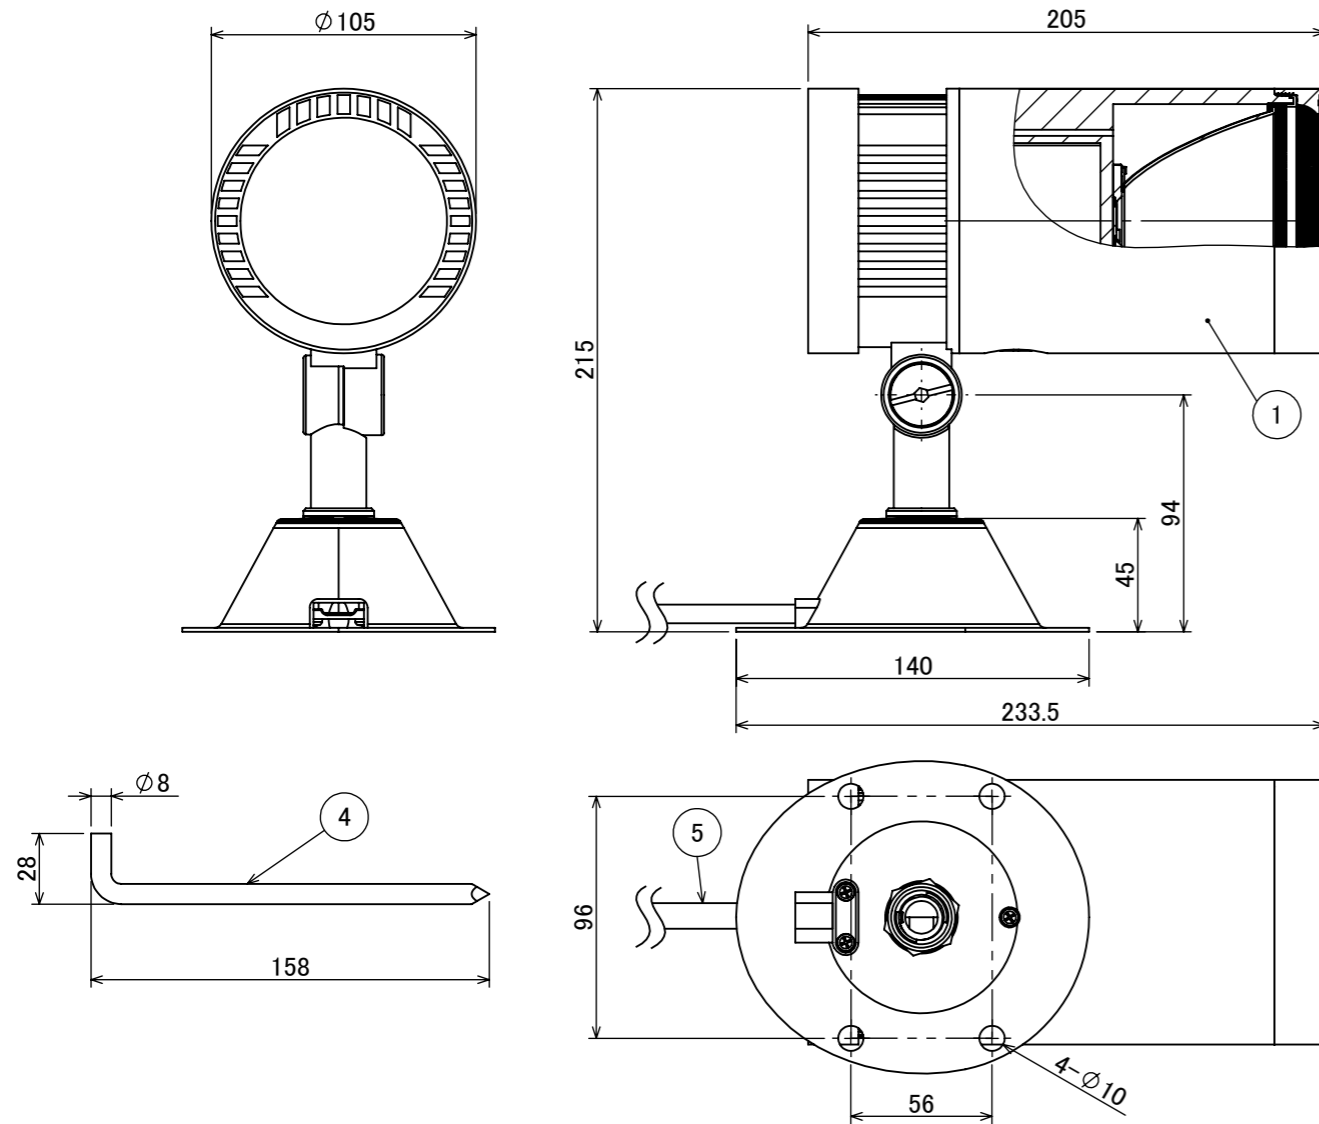

安全に関するご注意

【対応オプション】

- HEC-135K: ルーメック フード XL
- HEC-136K: ルーメック スヌート XL
- HEC-158K: ルーメック ショートスヌート XL
- HEC-137T: ルーメック スプレッドレンズ XL
- HEC-138T: ルーメック 拡散レンズ ナロー X
- HEC-138T: ルーメック 拡散レンズ ミドル XL
- HEC-138T: ルーメック 拡散レンズ ワイド XL
- HEC-133S: 固定用ペグ

コード長: 約2m

					消費電力	42W	品番
					入力電圧	DC24V	HBB-D160K
					光源	COB: Ra90	
					色温度	2700K	品名
					定格光束	2600lm	ガーデンアップライト ルーメックトラスト XL+ ブラック
					配光角	10°	
⑤	配線: 0.75×2	S-VCTF	1		動作温度	ta40°C	器具色
④	ペグ	SUS	2		塗装仕様	重耐塩塗装	ブラック
③	M4×4 イモネジ	SUS 黒	1		重量	2.7kg	
②	カバー	耐圧ガラス(透明)	1		保護等級	IP55	特記事項
①	本体	ADC12	1		尺度	作成日	
NO.	部品名	材質	数量	備考	1:3	2024/11/15	