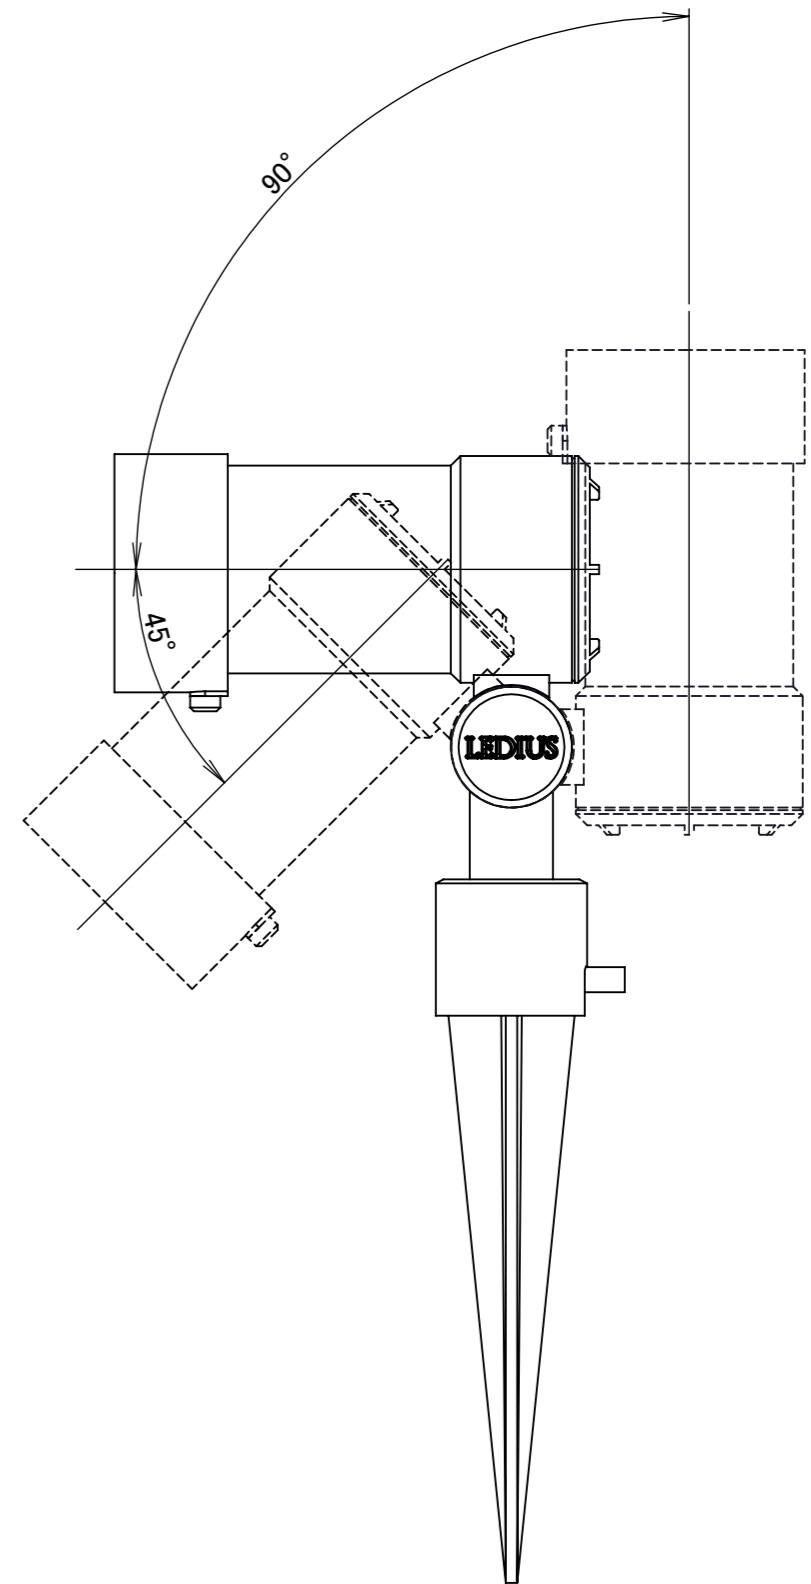

	1		2		3		4		5		6		7		8
No.	部品名	個数	材質												
1	ガーデンアップライト オブティスリム M	1	ADC12 ガラス												
2	カラーピンクシャドウ フィルター M	1	ADC12 アクリル												

		名前 / NAME		消費電力 / POWER CONSUMPTION		品番 / PART NO.	
		検認	原	約6.1W		HBB-D46S/C	
		検認	小林	光源 / LIGHT		色 / COLOR	
		設計	岩下	LED:電球色		シルバー/チャコールグリーン	
		製図	岩下	重量 / WEIGHT		品名 / DRAWING NAME	
		NO.	改定履歴 / REVISION HISTORY	日付	名前 / NAME	日付	2021/02/19
				投影法 / PROJECTION		尺度 / SCALE	
						1:2	
						1/1	

1	2	3	4	5	6	7	8
---	---	---	---	---	---	---	---