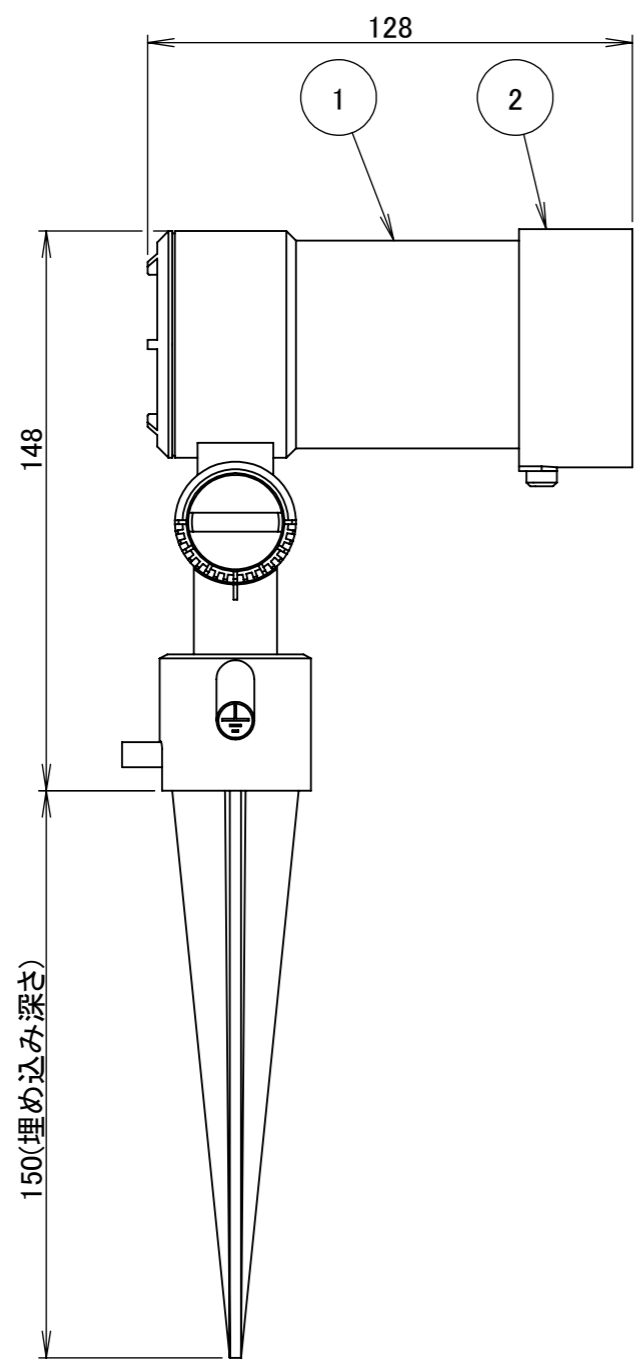

	1		2		3		4		5		6		7		8
No.	部品名	個数	材質												
1	ガーデンアップライト オブティスリム M	1	ADC12 ガラス												
2	カラーピンクシャドウ フィルター M	1	ADC12 アクリル												

		名前 / NAME		消費電力 / POWER CONSUMPTION		品番 / PART NO.	
		検認	原	約6.1W		HBB-D46S/C	
		検認	小林	光源 / LIGHT		色 / COLOR	
		設計	岩下	LED:電球色		シルバー/チャコールグリーン	
		製図	岩下	重量 / WEIGHT		品名 / DRAWING NAME	
		NO.	改定履歴 / REVISION HISTORY	日付	名前 / NAME	日付	2021/02/19
				投影法 / PROJECTION		尺度 / SCALE	
						1:2	
						1/1	

1	2	3	4	5	6	7	8
---	---	---	---	---	---	---	---