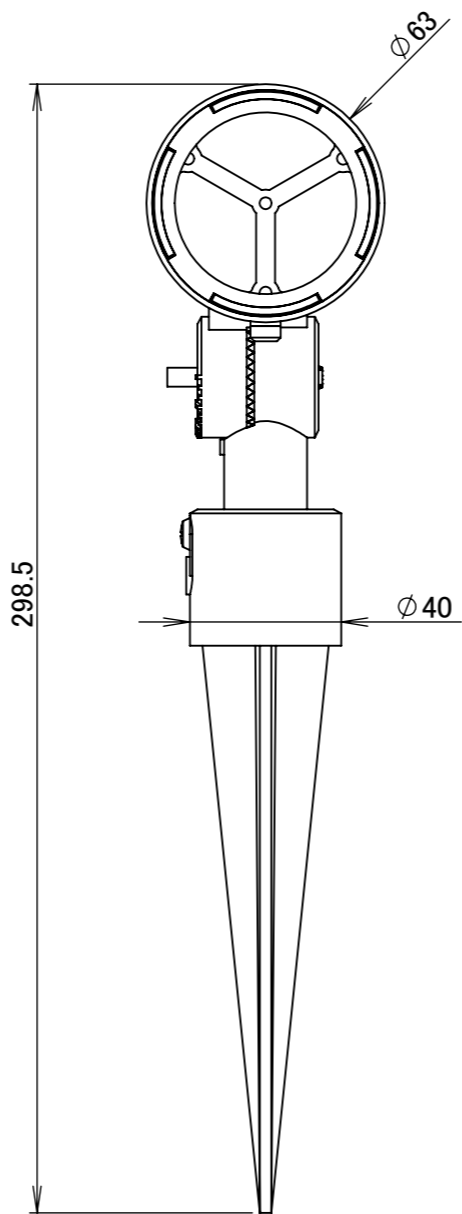

	1		2		3		4		5		6		7		8
No.	部品名	個数	材質												
1	ガーデンアップライト オブティスリム M	1	ADC12 ガラス												
2	カラーピンクシャドウ フィルター M	1	ADC12 アクリル												

		名前 / NAME		消費電力 / POWER CONSUMPTION		品番 / PART NO.	
		検認	原	約6.1W		HBB-D46S/C	
		検認	小林	光源 / LIGHT		色 / COLOR	
		設計	岩下	LED:電球色		シルバー/チャコールグリーン	
		製図	岩下	重量 / WEIGHT		品名 / DRAWING NAME	
		NO.	改定履歴 / REVISION HISTORY	日付	名前 / NAME	日付	2021/02/19
				投影法 / PROJECTION		尺度 / SCALE	
						1:2	
						1/1	

1	2	3	4	5	6	7	8
---	---	---	---	---	---	---	---